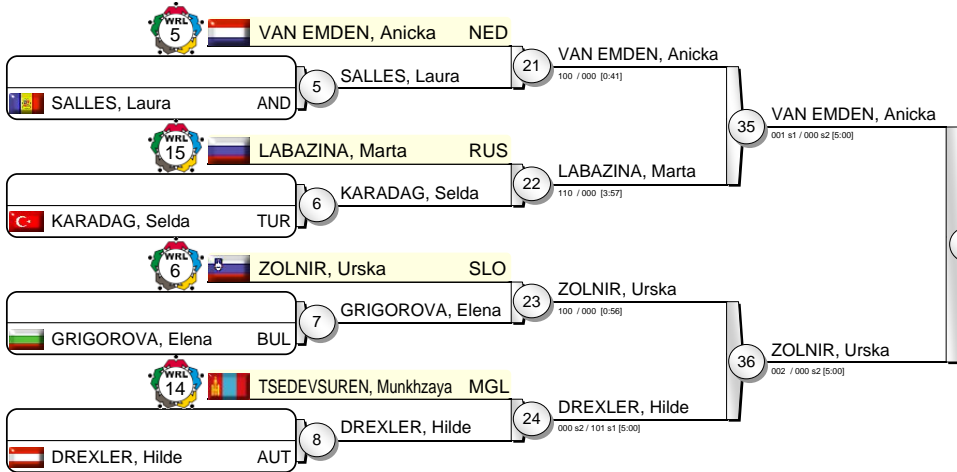

IJF Grand Slam Paris 2011

(FRA Paris, 5-6 February 2011)

-63 kg

33 Judoka

Pool A

Pool B

Pool C

Pool D

EMANE, Gevrise
010 / 000 [5:00] 47

Results

- EMANE, Gevrise FRA
- XU, Lili CHN
- ZOLNIR, Urska SLO
- AGBEGNEOU, Clarisse FRA
- TANAKA, Miki JPN
- VAN EMDEN, Anicka NED
- MALZAHN, Claudia GER
- WILLEBOORDSE, Elisabeth NED