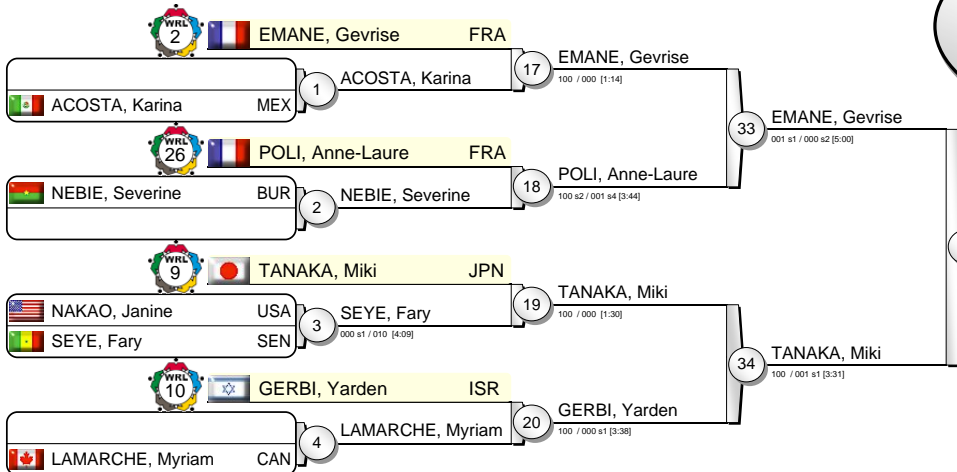

IJF Grand Slam Paris 2011

(FRA Paris, 5-6 February 2011)

-63 kg

33 Judoka

Pool A

Pool B

Pool C

Pool D

EMANE, Gevrise
010 / 000 [5:00] 47

Results

- EMANE, Gevrise FRA
- XU, Lili CHN
- ZOLNIR, Urska SLO
- AGBEGNEOU, Clarisse FRA
- TANAKA, Miki JPN
- VAN EMDEN, Anicka NED
- MALZAHN, Claudia GER
- WILLEBOORDSE, Elisabeth NED