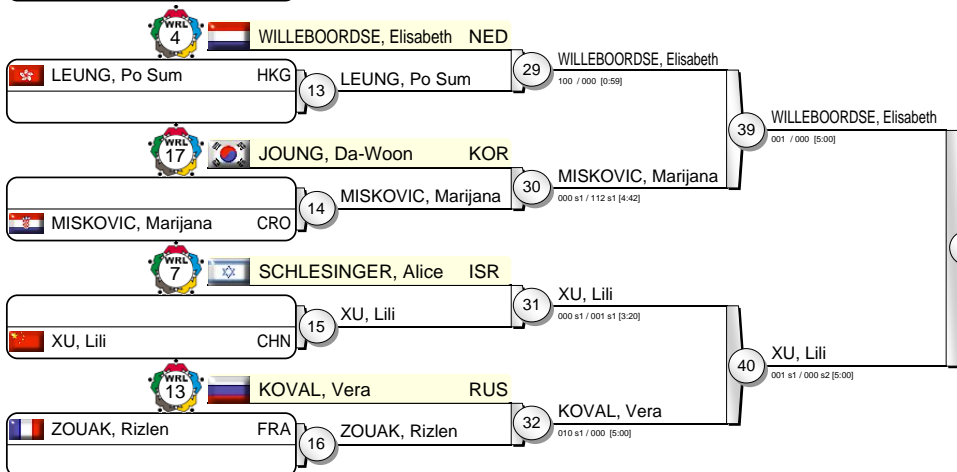

IJF Grand Slam Paris 2011

(FRA Paris, 5-6 February 2011)

-63 kg

33 Judoka

Pool A

Pool B

Pool C

Pool D

EMANE, Gevrise
010 / 000 [5:00] 47

Results

- EMANE, Gevrise FRA
- XU, Lili CHN
- ZOLNIR, Urska SLO
- AGBEGNEOU, Clarisse FRA
- TANAKA, Miki JPN
- VAN EMDEN, Anicka NED
- MALZAHN, Claudia GER
- WILLEBOORDSE, Elisabeth NED