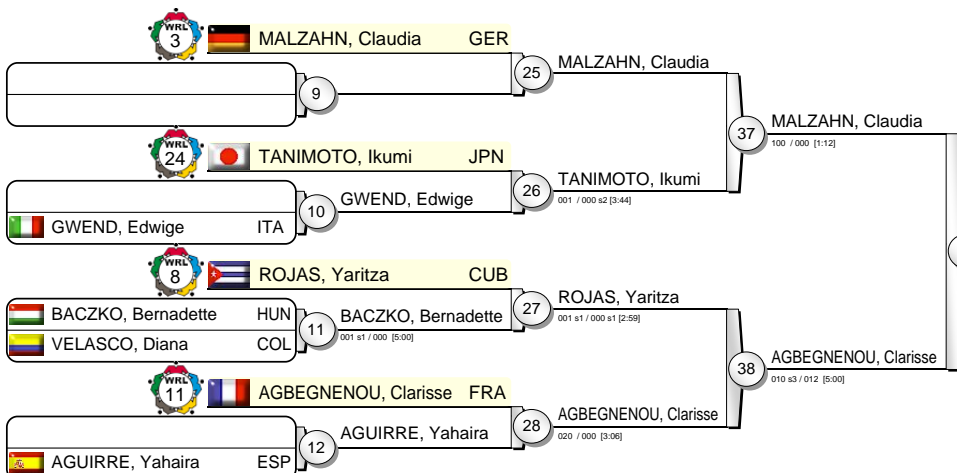

IJF Grand Slam Paris 2011

(FRA Paris, 5-6 February 2011)

-63 kg

33 Judoka

Pool A

Pool B

Pool C

Pool D

EMANE, Gevrise
010 / 000 [5:00] 47

Results

- EMANE, Gevrise FRA
- XU, Lili CHN
- ZOLNIR, Urska SLO
- AGBEGNEOU, Clarisse FRA
- TANAKA, Miki JPN
- VAN EMDEN, Anicka NED
- MALZAHN, Claudia GER
- WILLEBOORDSE, Elisabeth NED