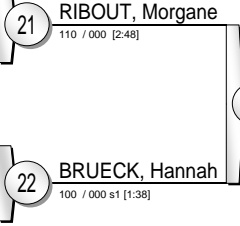

Pool C

	RIBOUT, Morgane	FRA	9	RIBOUT, Morgane	100 / 000 [2:01]
	JEAN BAPTISTE, Ange Mercie	HAI			
	ARYECHA FERREIRA, Juliene	BRA	10	ARYECHA FERREIRA, Juliene	102 / 000 [1:17]
	BAJO, Laura	ESP			
	BRUECK, Hannah	GER	11	BRUECK, Hannah	100 s1 / 000 [0:58]
	ZELLOUF, Nachida	ALG			
	PERENC, Agata	POL	12	PERENC, Agata	021 / 000 s2 [3:25]
	JORGE, Ana	POR