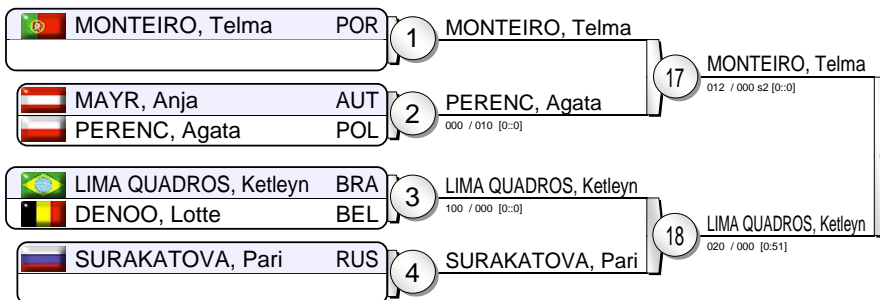

World Cup Lisbon 2011

(POR Lisbon, 11-23 June 2011)

-57 kg

22 Judoka

Pool A

Pool B

Pool C

Pool D

Repechage

QUINTAVALLE, Giulia 35
000 s2 / 011 s1 [0:0]

Results

- QUINTAVALLE, Giulia ITA
- LIMA QUADROS, Ketleyn BRA
- MONTEIRO, Telma POR
- ZABLUDINA, Irina RUS
- BATTUGS, Tumen Od MGL
- BOUKOUVALA, Ioulietta GRE
- BELLORIN, Concepcion ESP
- ARYECHA FERREIRA, Juliene BRA