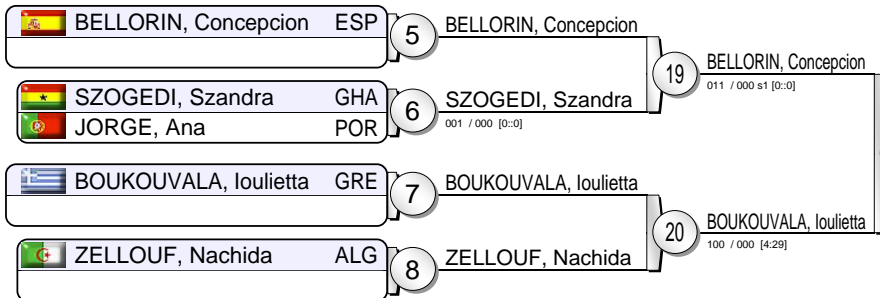

World Cup Lisbon 2011

(POR Lisbon, 11-23 June 2011)

-57 kg

22 Judoka

Pool A

Pool B

Pool C

Pool D

Repechage

QUINTAVALLE, Giulia 35
000 s2 / 011 s1 [0:0]

Results

- QUINTAVALLE, Giulia ITA
- LIMA QUADROS, Ketleyn BRA
- MONTEIRO, Telma POR
- ZABLUDINA, Irina RUS
- BATTUGS, Tumen Od MGL
- BOUKOUVALA, Ioulietta GRE
- BELLORIN, Concepcion ESP
- ARYECHA FERREIRA, Juliene BRA