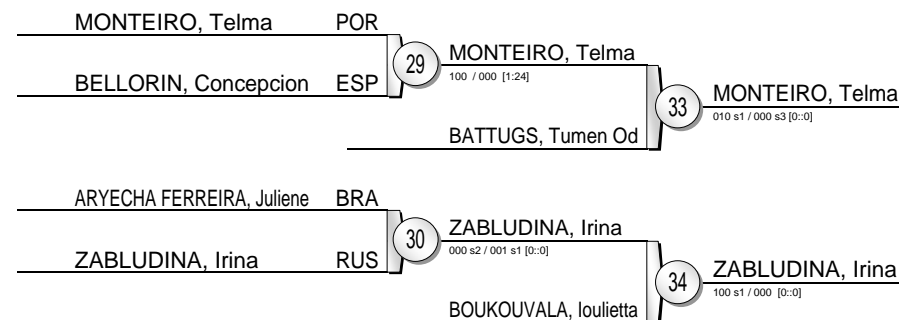

World Cup Lisbon 2011

(POR Lisbon, 11-23 June 2011)

-57 kg

22 Judoka

Pool A

Pool B

Pool C

Pool D

Repechage

QUINTAVALLE, Giulia 35
000 s2 / 011 s1 [0:0]

Results

- QUINTAVALLE, Giulia ITA
- LIMA QUADROS, Ketleyn BRA
- MONTEIRO, Telma POR
- ZABLUDINA, Irina RUS
- BATTUGS, Tumen Od MGL
- BOUKOUVALA, Ioulietta GRE
- BELLORIN, Concepcion ESP
- ARYECHA FERREIRA, Juliene BRA