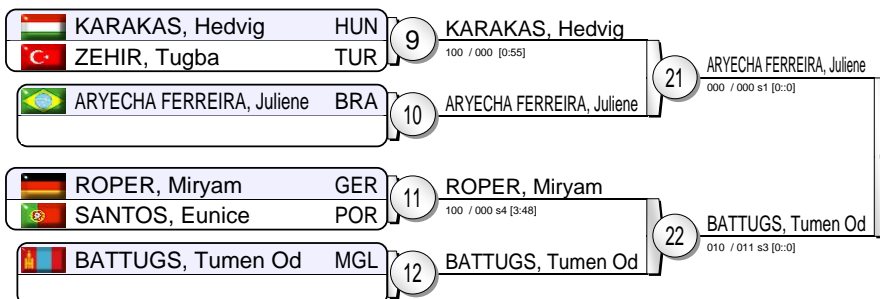

World Cup Lisbon 2011

(POR Lisbon, 11-23 June 2011)

-57 kg

22 Judoka

Pool A

Pool B

Pool C

Pool D

Repechage

QUINTAVALLE, Giulia 35
000 s2 / 011 s1 [0:0]

Results

- QUINTAVALLE, Giulia ITA
- LIMA QUADROS, Ketleyn BRA
- MONTEIRO, Telma POR
- ZABLUDINA, Irina RUS
- BATTUGS, Tumen Od MGL
- BOUKOUVALA, Ioulietta GRE
- BELLORIN, Concepcion ESP
- ARYECHA FERREIRA, Juliene BRA