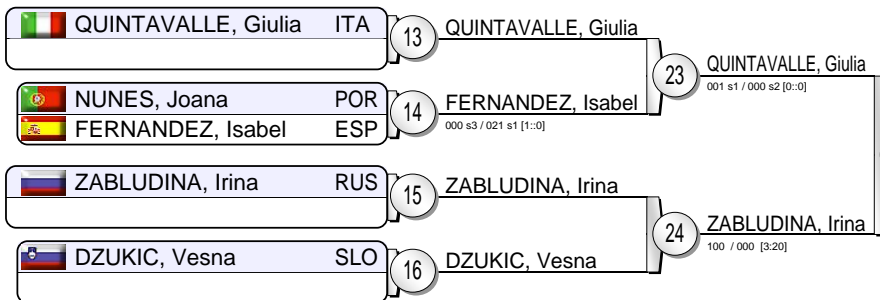

World Cup Lisbon 2011

(POR Lisbon, 11-23 June 2011)

-57 kg

22 Judoka

Pool A

Pool B

Pool C

Pool D

Repechage

QUINTAVALLE, Giulia 35
000 s2 / 011 s1 [0:0]

Results

- QUINTAVALLE, Giulia ITA
- LIMA QUADROS, Ketleyn BRA
- MONTEIRO, Telma POR
- ZABLUDINA, Irina RUS
- BATTUGS, Tumen Od MGL
- BOUKOUVALA, Ioulietta GRE
- BELLORIN, Concepcion ESP
- ARYECHA FERREIRA, Juliene BRA