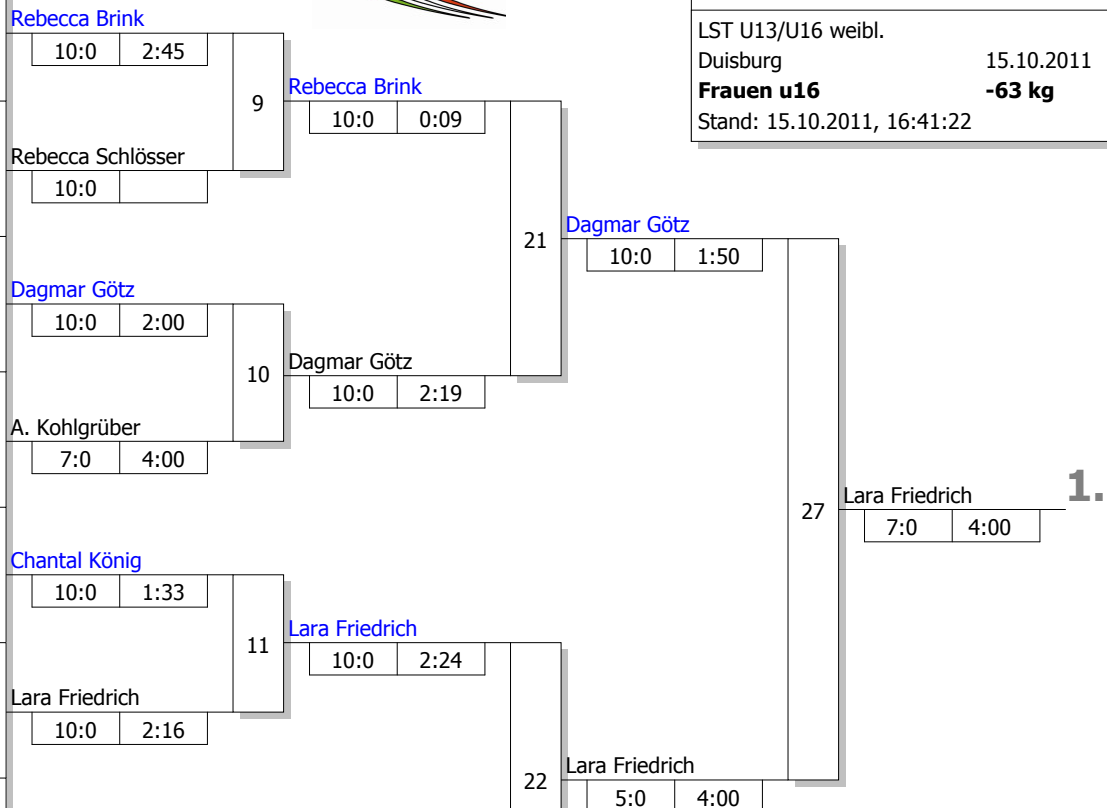

Hauptrunde, Los-Nr.

1	Rebecca Brink PSV Essen	D
9	Mandy Haas JC 66 Bottrop	MS
5	Rebecca Schlösser 1. Bocklemünder JC	K
13		
3	Sabrina Brunsfeld DJK Roland Köln-West	K
11	Dagmar Götz DJK Adler 07 Bottrop	MS
7	Ann-Christin Kohlgrüber JC Kolping Bocholt	MS
15	Julia Friedrich SU Witten-Annen	AR
2	Soraya El-Kadaoui DJK Eintracht Borbeck	D
10	Chantal König JC Nippon Gladbeck	MS
6	Lara Friedrich TV Friesen Telgte	MS
14	Milena Becker Budoka Höntrop	AR
4	Vera Sasse BSC Geilenkirchen	K
12	Sarah Mäkelburg SU Witten-Annen	AR
8	Carolin Kohlgrüber JC Kolping Bocholt	MS
16		

Doppel-KO-System 16 mit 14 TN

LST U13/U16 weibl.

Duisburg

15.10.2011

Frauen u16

-63 kg

Stand: 15.10.2011, 16:41:22

Ergebnis

Trostrunde, Verlierer aus Kampf

Legende