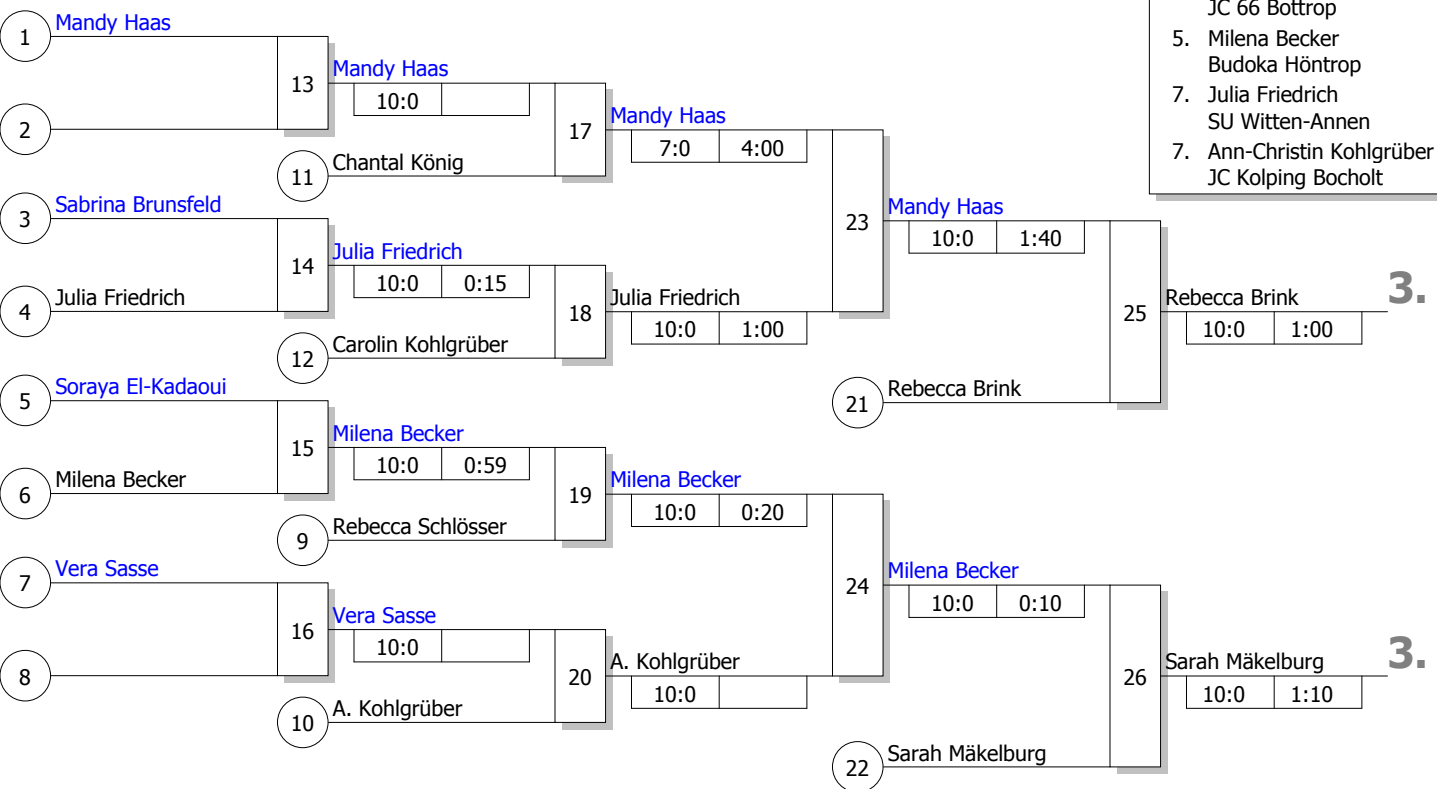

Doppel-KO-System 16 mit 14 TN

LST U13/U16 weibl.

Duisburg

15.10.2011

Frauen u16

-63 kg

Stand: 15.10.2011, 16:41:22

Ergebnis

Trostrunde, Verlierer aus Kampf

Legende