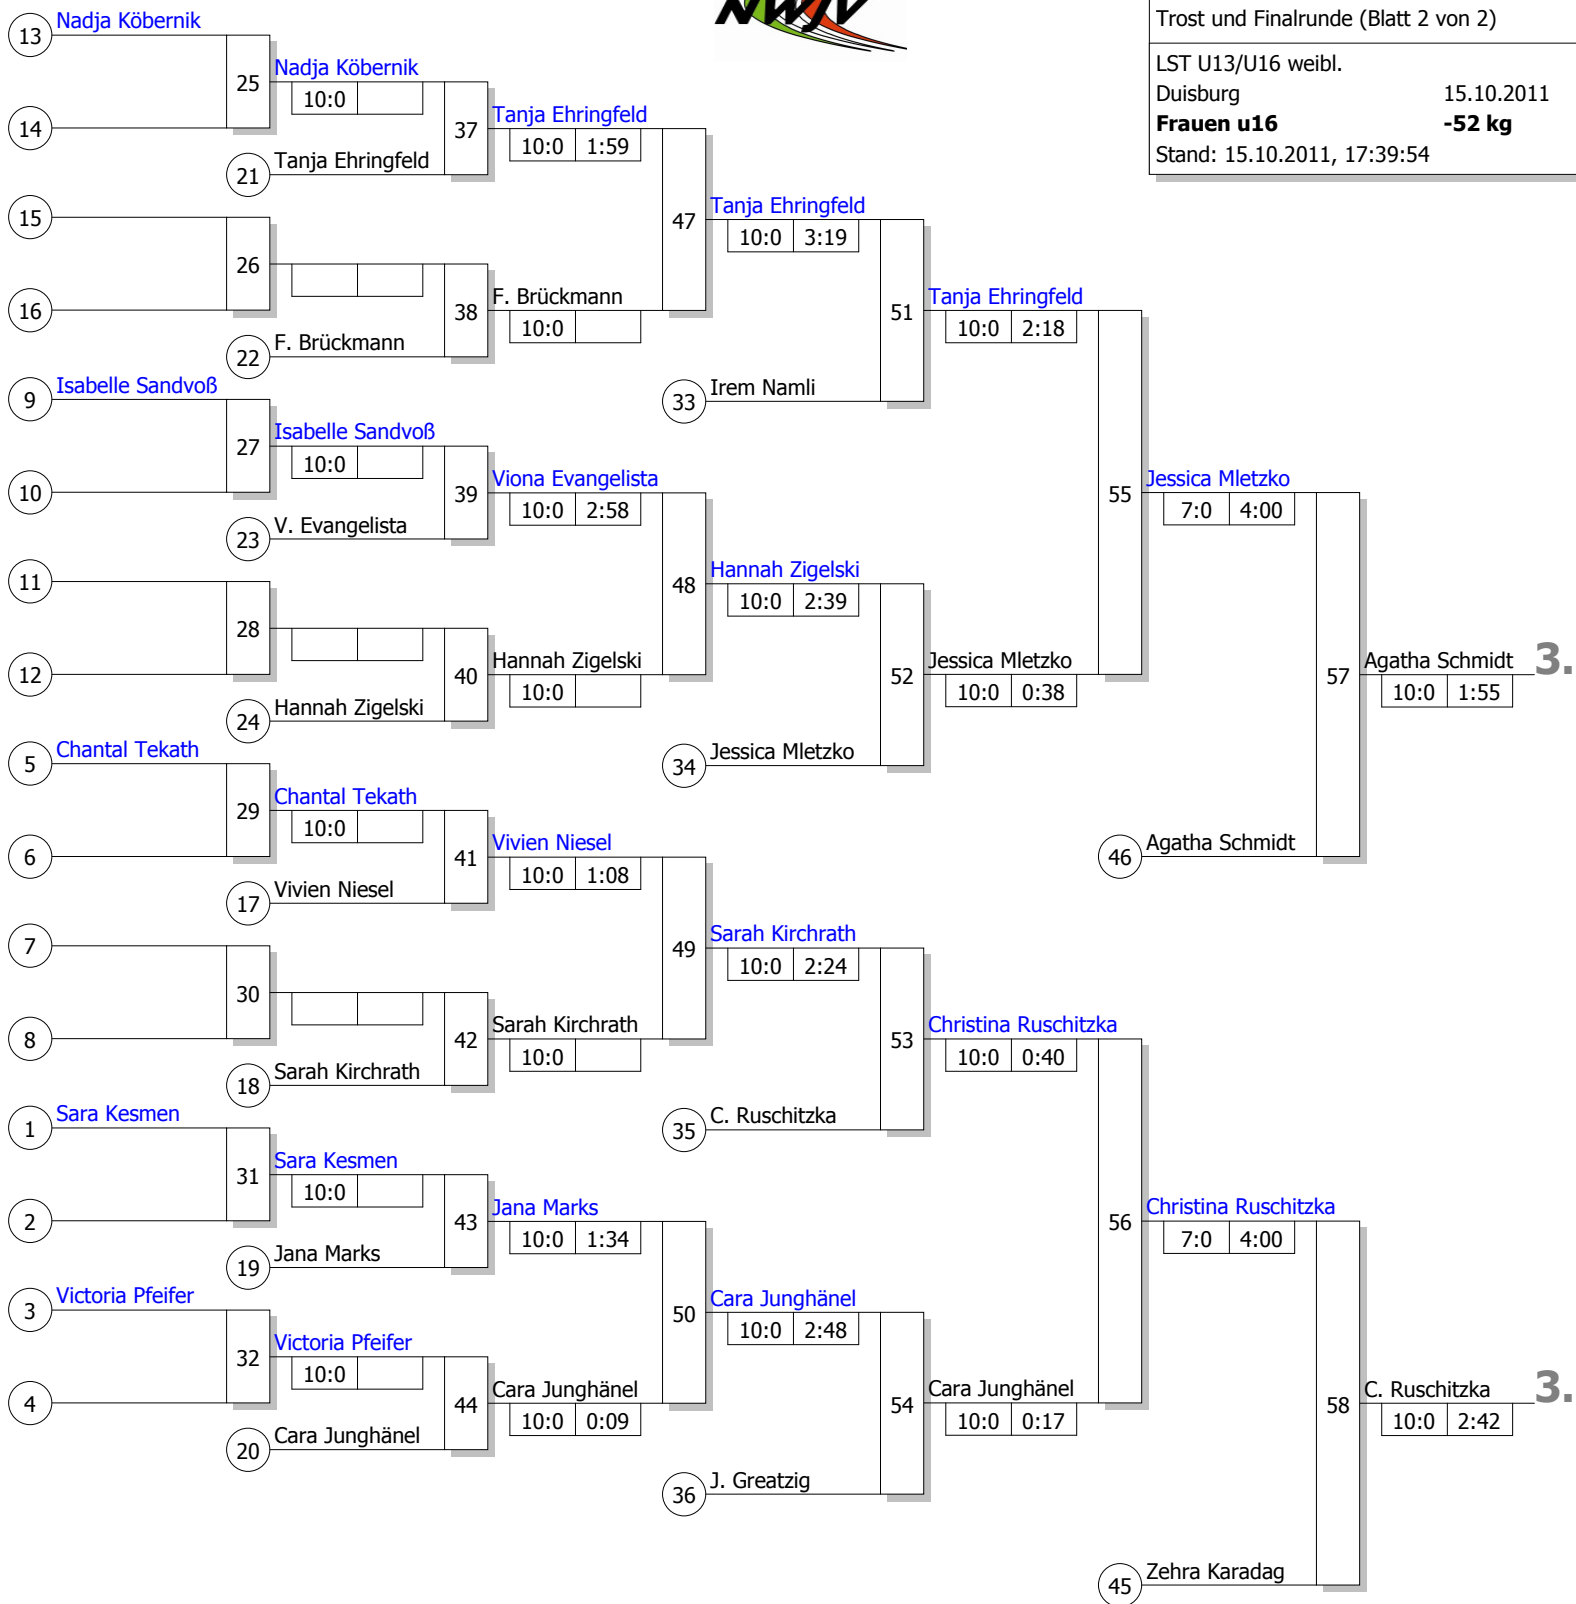

Trostrunde, Verlierer aus Kampf

Doppel-KO-System 32 mit 21 TN
Trost und Finalrunde (Blatt 2 von 2)

LST U13/U16 weibl.

Duisburg

15.10.2011

Frauen u16

-52 kg

Stand: 15.10.2011, 17:39:54

Ergebnis

1. Lena Materzok
  JC 66 Bottrop MS
2. Romiy-lia Amelung
  Beuler JC K
3. Agatha Schmidt
  JC 66 Bottrop MS
3. Christina Ruschitzka
  Brander TV K
5. Jessica Mletzko
  Dattelner JC MS
5. Zehra Karadag
  1. JJC Bochum AR
7. Tanja Ehrlingfeld
  JC Haldern D
7. Cara Junghänel
  SSF-Bonn K