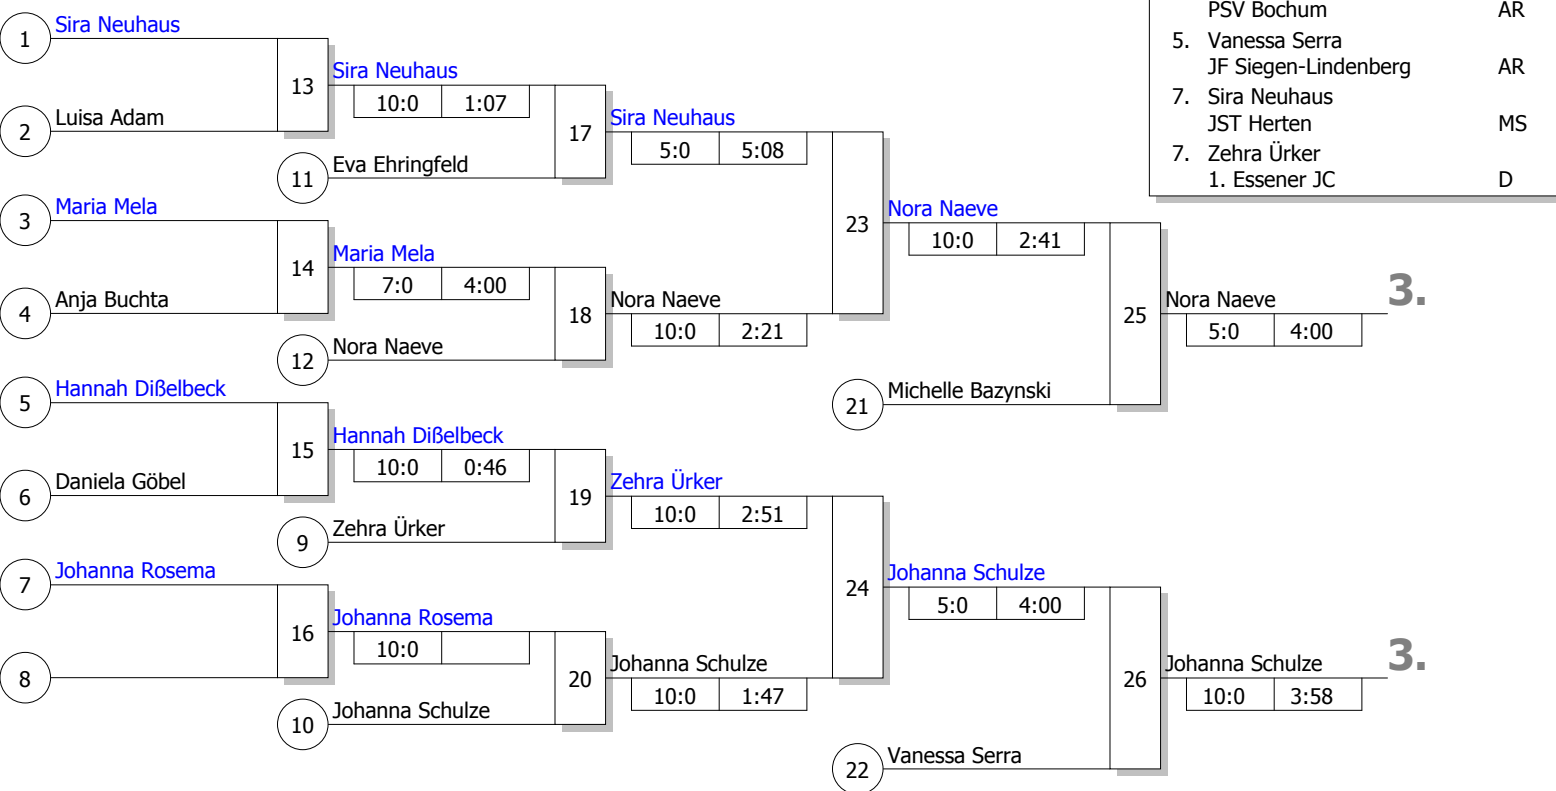

Haupttrunde, Los-Nr.

Doppel-KO-System 16 mit 15 TN

LST U13/U16 weibl.

Duisburg

15.10.2011

Frauen u16

-48 kg

Stand: 15.10.2011, 17:02:14

1	Franziska Heidrich PSV Duisburg	D
9	Sira Neuhaus JST Herten	MS
5	Zehra Ürker 1. Essener JC	D
13	Luisa Adam JF Siegen-Lindenberg	AR
3	Maria Mela JC Langenfeld	D
11	Michelle Bazynski PSV Bochum	AR
7	Johanna Schulze JC Hennef	K
15	Anja Buchta JV Siegerland	AR
2	Eva Ehringfeld JC Haldern	D
10	Hannah Dißelbeck Budoka Höntrop	AR
6	Daniela Göbel Judo-Team Düsseldorf	D
14	Vanessa Serra JF Siegen-Lindenberg	AR
4	Johanna Rosema 1. JC Mönchengladbach	D
12	Nora Naeve JK Hagen	AR
8	Denise Kimberly Pricken Shiai-Judo-Team	K
16		

Trostrunde, Verlierer aus Kampf

Legende