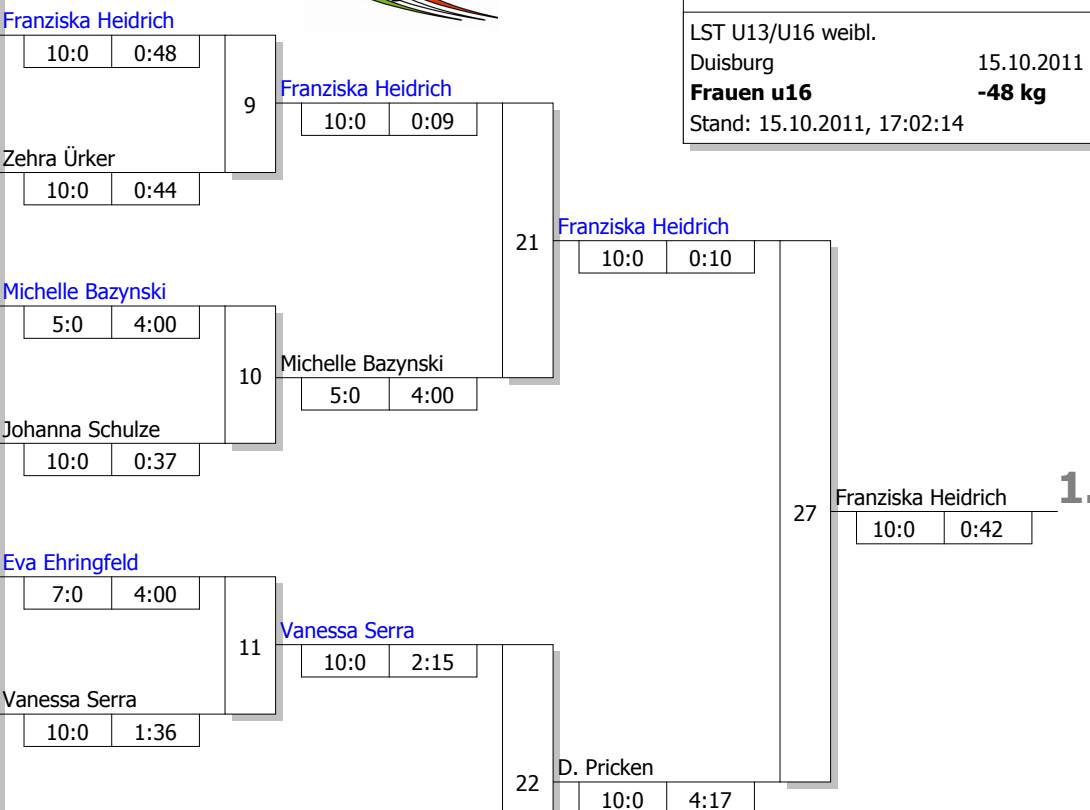

Haupttrunde, Los-Nr.

Doppel-KO-System 16 mit 15 TN

LST U13/U16 weibl.

Duisburg

15.10.2011

Frauen u16

-48 kg

Stand: 15.10.2011, 17:02:14

1	Franziska Heidrich PSV Duisburg	D
9	Sira Neuhaus JST Herten	MS
5	Zehra Ürker 1. Essener JC	D
13	Luisa Adam JF Siegen-Lindenberg	AR
3	Maria Mela JC Langenfeld	D
11	Michelle Bazynski PSV Bochum	AR
7	Johanna Schulze JC Hennef	K
15	Anja Buchta JV Siegerland	AR
2	Eva Ehringfeld JC Haldern	D
10	Hannah Dißelbeck Budoka Höntrop	AR
6	Daniela Göbel Judo-Team Düsseldorf	D
14	Vanessa Serra JF Siegen-Lindenberg	AR
4	Johanna Rosema 1. JC Mönchengladbach	D
12	Nora Naeve JK Hagen	AR
8	Denise Kimberly Pricken Shiai-Judo-Team	K
16		

Ergebnis

1.	Franziska Heidrich	PSV Duisburg	D
2.	Denise Kimberly Pricken	Shiai-Judo-Team	K
3.	Nora Naeve	JK Hagen	AR
3.	Johanna Schulze	JC Hennef	K
5.	Michelle Bazynski	PSV Bochum	AR
5.	Vanessa Serra	JF Siegen-Lindenberg	AR
7.	Sira Neuhaus	JST Herten	MS
7.	Zehra Ürker	1. Essener JC	D

Trostrunde, Verlierer aus Kampf

Legende