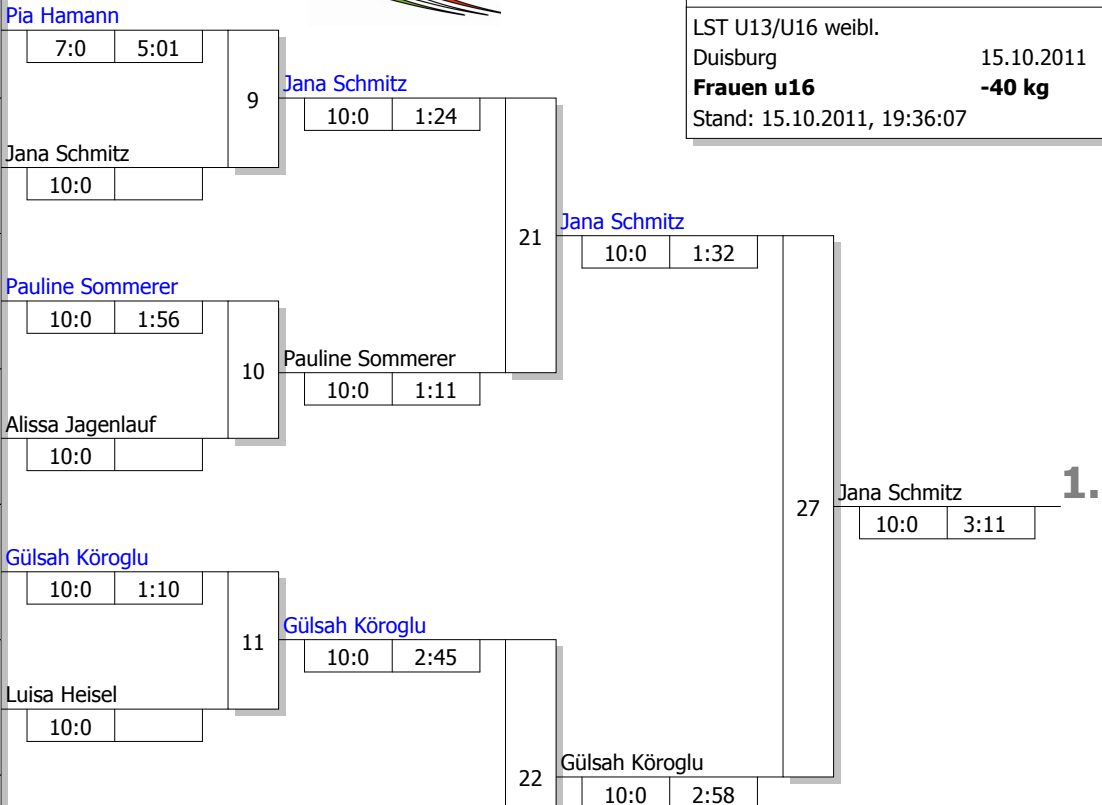

Hauptrunde, Los-Nr.

Doppel-KO-System 16 mit 11 TN

LST U13/U16 weibl.

Duisburg

15.10.2011

**Frauen u16**

**-40 kg**

Stand: 15.10.2011, 19:36:07

1	Pia Hamann PSV Duisburg	D
9	Anna Schmidt JC 66 Bottrop	MS
5	Jana Schmitz 1. JC Mönchengladbach	D
13		
3	Pauline Sommerer JC Langenfeld	D
11	Svenja Becker PSV Herford	DT
7	Alissa Jagenlauf SSF-Bonn	K
15		
2	Gülsah Köroglu PSV Duisburg	D
10	Carolin Schlag Judoka Wattenscheid	AR
6	Luisa Heisel MSV Duisburg	D
14		
4	Denise de Moll DJK Altendorf	D
12		
8	Eva Jungbluth TV Germania Manheim	K
16		

**Ergebnis**

1.	Jana Schmitz	
	1. JC Mönchengladbach	D
2.	Gülsah Köroglu	
	PSV Duisburg	D
3.	Pauline Sommerer	
	JC Langenfeld	D
3.	Alissa Jagenlauf	
	SSF-Bonn	K
5.	Svenja Becker	
	PSV Herford	DT
5.	Eva Jungbluth	
	TV Germania Manheim	K
7.	Luisa Heisel	
	MSV Duisburg	D
7.	Carolin Schlag	
	Judoka Wattenscheid	AR

**Trostrunde, Verlierer aus Kampf**

**Legende**