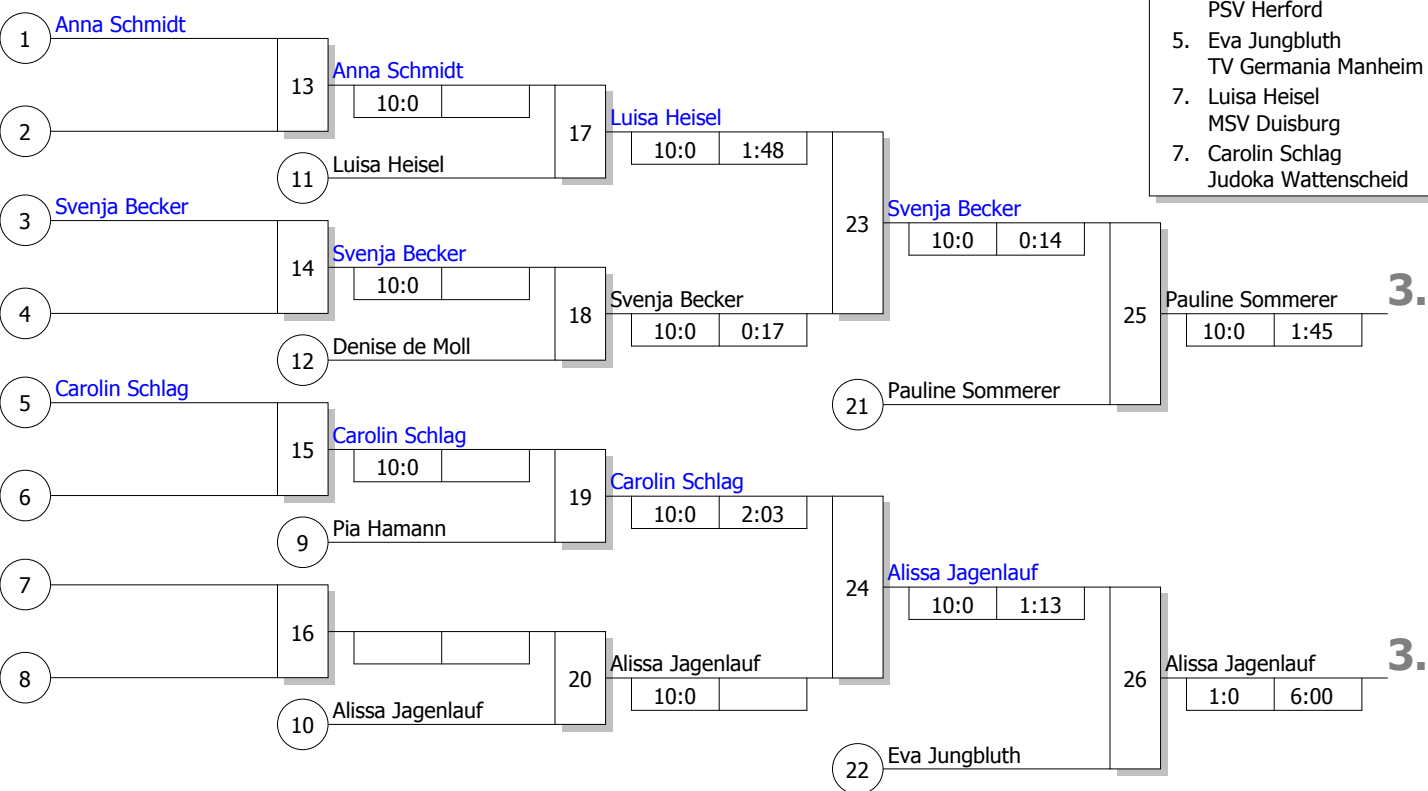

Hauptrunde, Los-Nr.

Doppel-KO-System 16 mit 11 TN

LST U13/U16 weibl.

Duisburg

15.10.2011

**Frauen u16**

**-40 kg**

Stand: 15.10.2011, 19:36:07

1	Pia Hamann PSV Duisburg	D
9	Anna Schmidt JC 66 Bottrop	MS
5	Jana Schmitz 1. JC Mönchengladbach	D
13		
3	Pauline Sommerer JC Langenfeld	D
11	Svenja Becker PSV Herford	DT
7	Alissa Jagenlauf SSF-Bonn	K
15		
2	Gülsah Köroglu PSV Duisburg	D
10	Carolin Schlag Judoka Wattenscheid	AR
6	Luisa Heisel MSV Duisburg	D
14		
4	Denise de Moll DJK Altendorf	D
12		
8	Eva Jungbluth TV Germania Manheim	K
16		

**Ergebnis**

1.	Jana Schmitz	
	1. JC Mönchengladbach	D
2.	Gülsah Köroglu	
	PSV Duisburg	D
3.	Pauline Sommerer	
	JC Langenfeld	D
3.	Alissa Jagenlauf	
	SSF-Bonn	K
5.	Svenja Becker	
	PSV Herford	DT
5.	Eva Jungbluth	
	TV Germania Manheim	K
7.	Luisa Heisel	
	MSV Duisburg	D
7.	Carolin Schlag	
	Judoka Wattenscheid	AR

**Trostrunde, Verlierer aus Kampf**

**Legende**