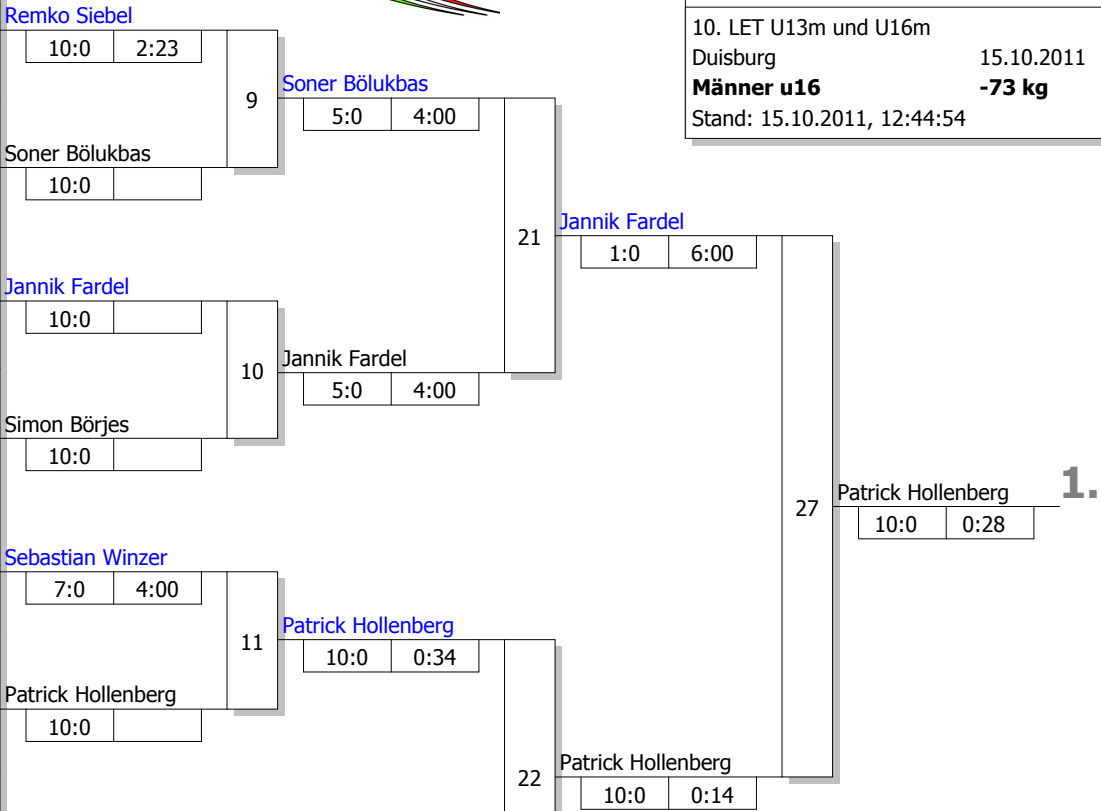

Hauptrunde, Los-Nr.

Doppel-KO-System 16 mit 10 TN

10. LET U13m und U16m
 Duisburg 15.10.2011
Männer u16 -73 kg
 Stand: 15.10.2011, 12:44:54

1	Christian Herber Beueler JC	K 1
9	Remko Siebel Judofreunde Siegen Lindenber	AR 1
5	Soner Bölükbas JG Ibbenbüren	MS
13		
3	Jannik Fardel TV Refrath	K 1
11		
7	Simon Börjes JG Ibbenbüren	MS
15		
2	Sebastian Winzer JC Hennef	K 1
10	Axel Hoppe 1. Delbrücker Judo Club	DT 1
6	Patrick Hollenberg JG Ibbenbüren	MS
14		
4	Roman Löffler JG Münster	MS
12		
8	Cornel Munsch JC Kolping Bocholt	MS
16		

Ergebnis

1.	Patrick Hollenberg JG Ibbenbüren	MS
2.	Jannik Fardel TV Refrath	K 1
3.	Soner Bölükbas JG Ibbenbüren	MS
3.	Remko Siebel Judofreunde Siegen Linden	AR :
5.	Sebastian Winzer JC Hennef	K 1
5.	Roman Löffler JG Münster	MS
7.	Cornel Munsch JC Kolping Bocholt	MS
7.	Simon Börjes JG Ibbenbüren	MS

Trostrunde, Verlierer aus Kampf

Legende