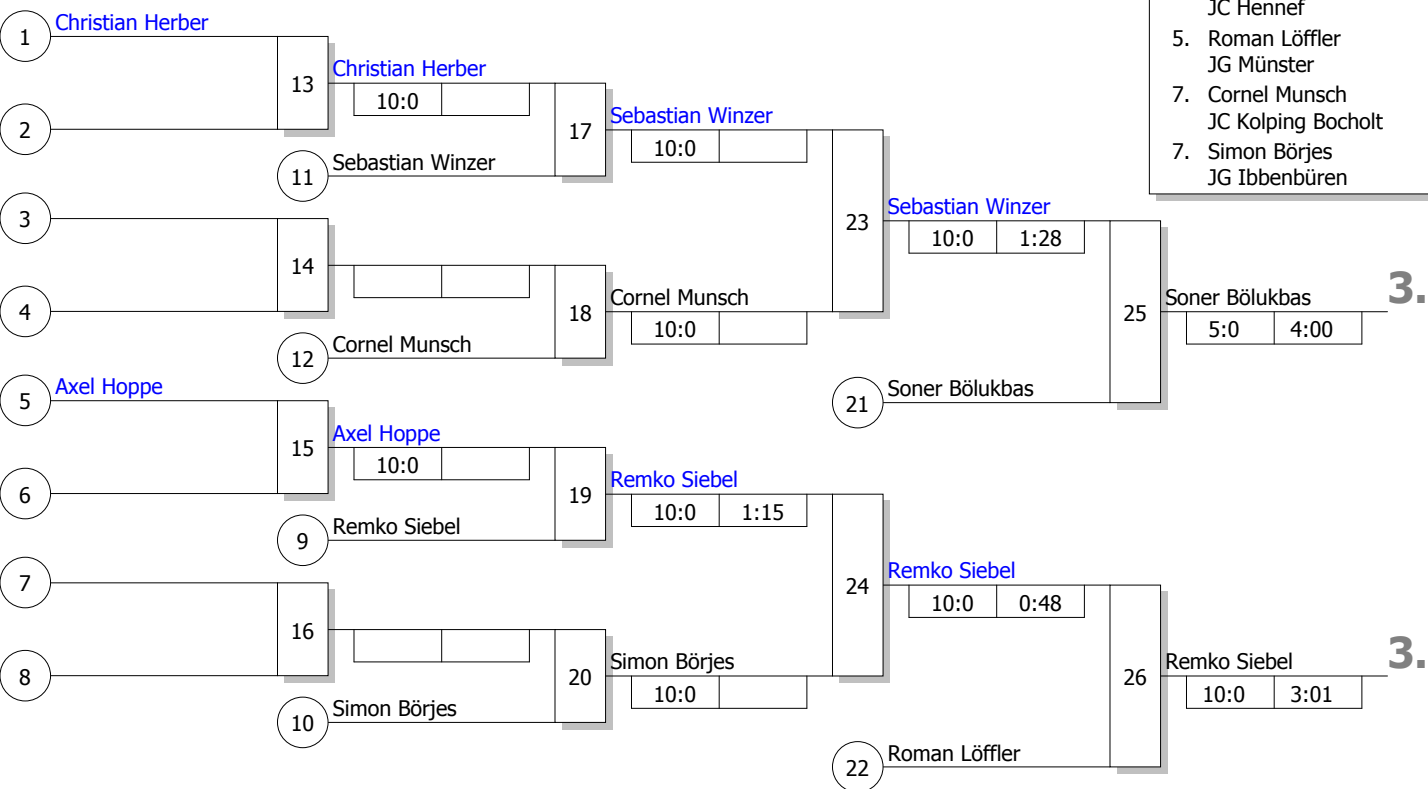

Hauptrunde, Los-Nr.

Doppel-KO-System 16 mit 10 TN

10. LET U13m und U16m
 Duisburg 15.10.2011
Männer u16 -73 kg
 Stand: 15.10.2011, 12:44:54

1	Christian Herber Beueler JC	K 1
9	Remko Siebel Judofreunde Siegen Lindenber	AR 1
5	Soner Bölükbas JG Ibbenbüren	MS
13		
3	Jannik Fardel TV Refrath	K 1
11		
7	Simon Börjes JG Ibbenbüren	MS
15		
2	Sebastian Winzer JC Hennef	K 1
10	Axel Hoppe 1. Delbrücker Judo Club	DT 1
6	Patrick Hollenberg JG Ibbenbüren	MS
14		
4	Roman Löffler JG Münster	MS
12		
8	Cornel Munsch JC Kolping Bocholt	MS
16		

Ergebnis

1.	Patrick Hollenberg JG Ibbenbüren	MS
2.	Jannik Fardel TV Refrath	K 1
3.	Soner Bölükbas JG Ibbenbüren	MS
3.	Remko Siebel Judofreunde Siegen Linden	AR :
5.	Sebastian Winzer JC Hennef	K 1
5.	Roman Löffler JG Münster	MS
7.	Cornel Munsch JC Kolping Bocholt	MS
7.	Simon Börjes JG Ibbenbüren	MS

Trostrunde, Verlierer aus Kampf

Legende