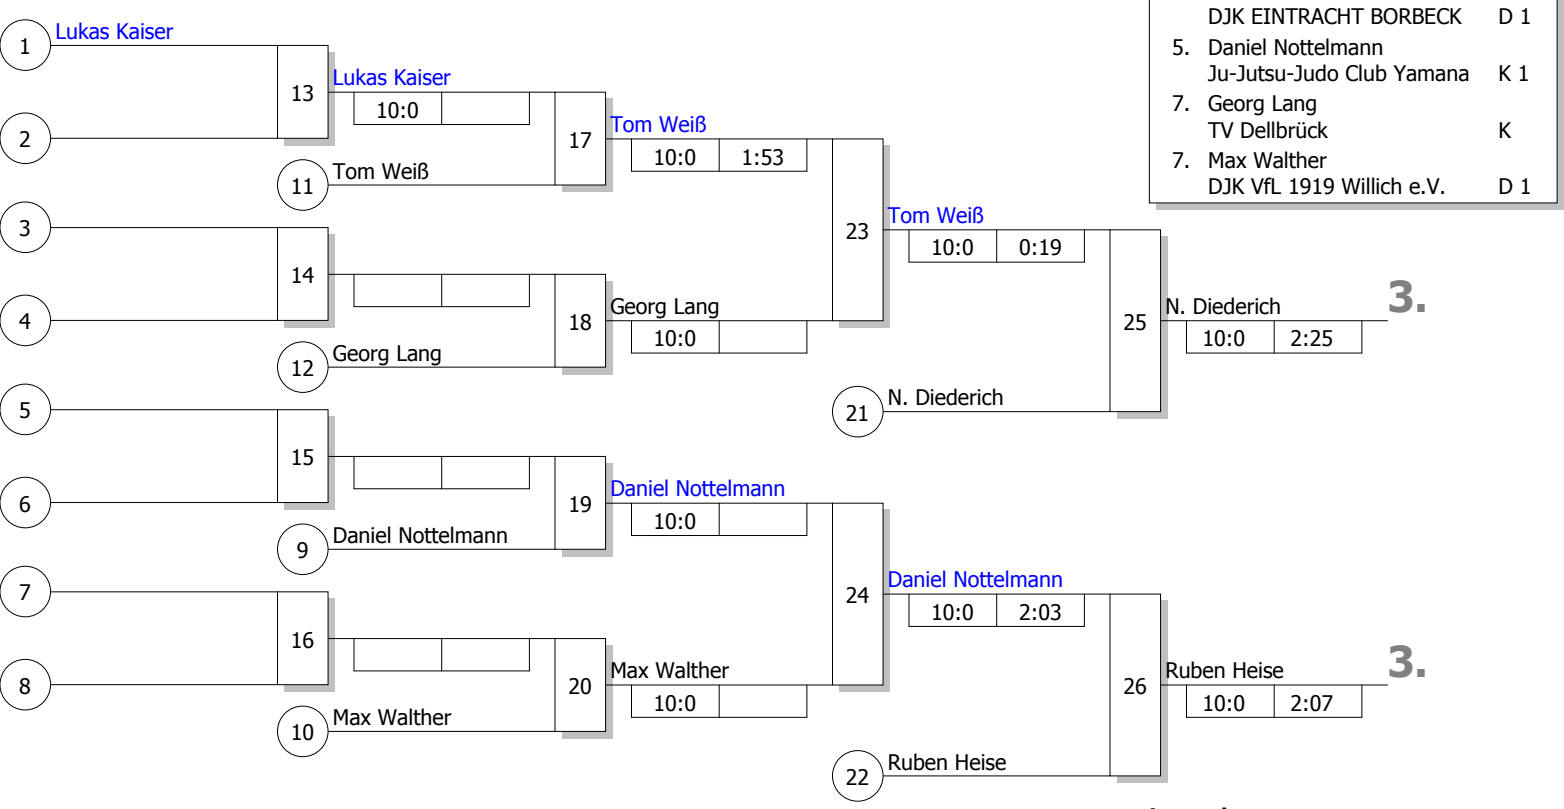

Hauptrunde, Los-Nr.

1	Lukas Kaiser DJK EINTRACHT BORBECK	D 1
9	Luca Hasenbein HLC Höxter	DT
5	Daniel Nottelmann Ju-Jutsu-Judo Club Yamanashi	K 1
3	Max Walther DJK VfL 1919 Willich e.V.	D 1
7	Niklas Alexander Diederich JC Wermelskirchen	K 1
2	Tom Weiß DJK EINTRACHT BORBECK	D 1
6	Daniele Palma Ju-Jutsu-Judo Club Yamanashi	K 1
4	Georg Lang TV Dellbrück	K
8	Ruben Heise SUS Volmarstein	AR 1

Doppel-KO-System 16 mit 9 TN
 10. LET U13m und U16m
 Duisburg 15.10.2011
Männer u16 -46 kg
 Stand: 15.10.2011, 14:26:40

Trostrunde, Verlierer aus Kampf

Ergebnis

- Daniele Palma
Ju-Jutsu-Judo Club Yamana K 1
- Luca Hasenbein
HLC Höxter DT
- Niklas Alexander Diederich
JC Wermelskirchen K 1
- Ruben Heise
SUS Volmarstein AR :
- Tom Weiß
DJK EINTRACHT BORBECK D 1
- Daniel Nottelmann
Ju-Jutsu-Judo Club Yamana K 1
- Georg Lang
TV Dellbrück K
- Max Walther
DJK VfL 1919 Willich e.V. D 1