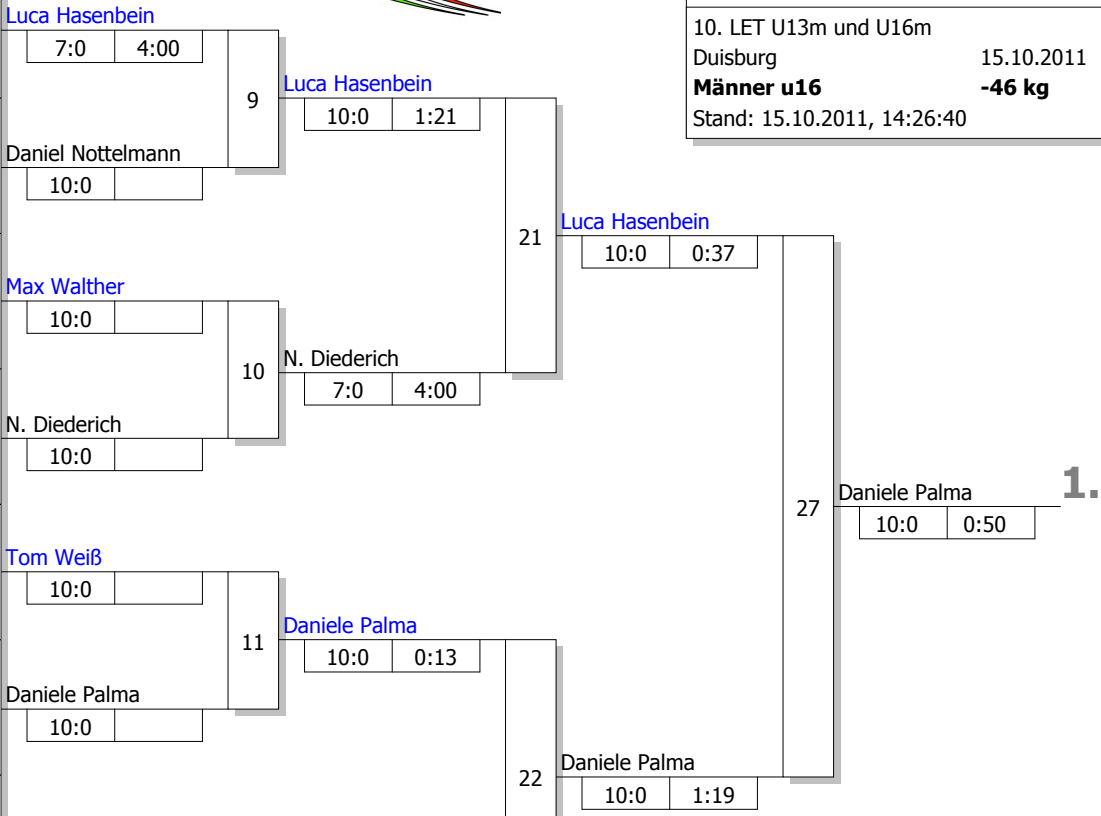

Hauptrunde, Los-Nr.

1	Lukas Kaiser DJK EINTRACHT BORBECK	D 1
9	Luca Hasenbein HLC Höxter	DT
5	Daniel Nottelmann Ju-Jutsu-Judo Club Yamanashi	K 1
3	Max Walther DJK VfL 1919 Willich e.V.	D 1
7	Niklas Alexander Diederich JC Wermelskirchen	K 1
2	Tom Weiß DJK EINTRACHT BORBECK	D 1
6	Daniele Palma Ju-Jutsu-Judo Club Yamanashi	K 1
4	Georg Lang TV Dellbrück	K
8	Ruben Heise SUS Volmarstein	AR 1

Doppel-KO-System 16 mit 9 TN
 10. LET U13m und U16m
 Duisburg 15.10.2011
Männer u16 -46 kg
 Stand: 15.10.2011, 14:26:40

Trostrunde, Verlierer aus Kampf

Ergebnis

- Daniele Palma
Ju-Jutsu-Judo Club Yamana K 1
- Luca Hasenbein
HLC Höxter DT
- Niklas Alexander Diederich
JC Wermelskirchen K 1
- Ruben Heise
SUS Volmarstein AR :
- Tom Weiß
DJK EINTRACHT BORBECK D 1
- Daniel Nottelmann
Ju-Jutsu-Judo Club Yamana K 1
- Georg Lang
TV Dellbrück K
- Max Walther
DJK VfL 1919 Willich e.V. D 1