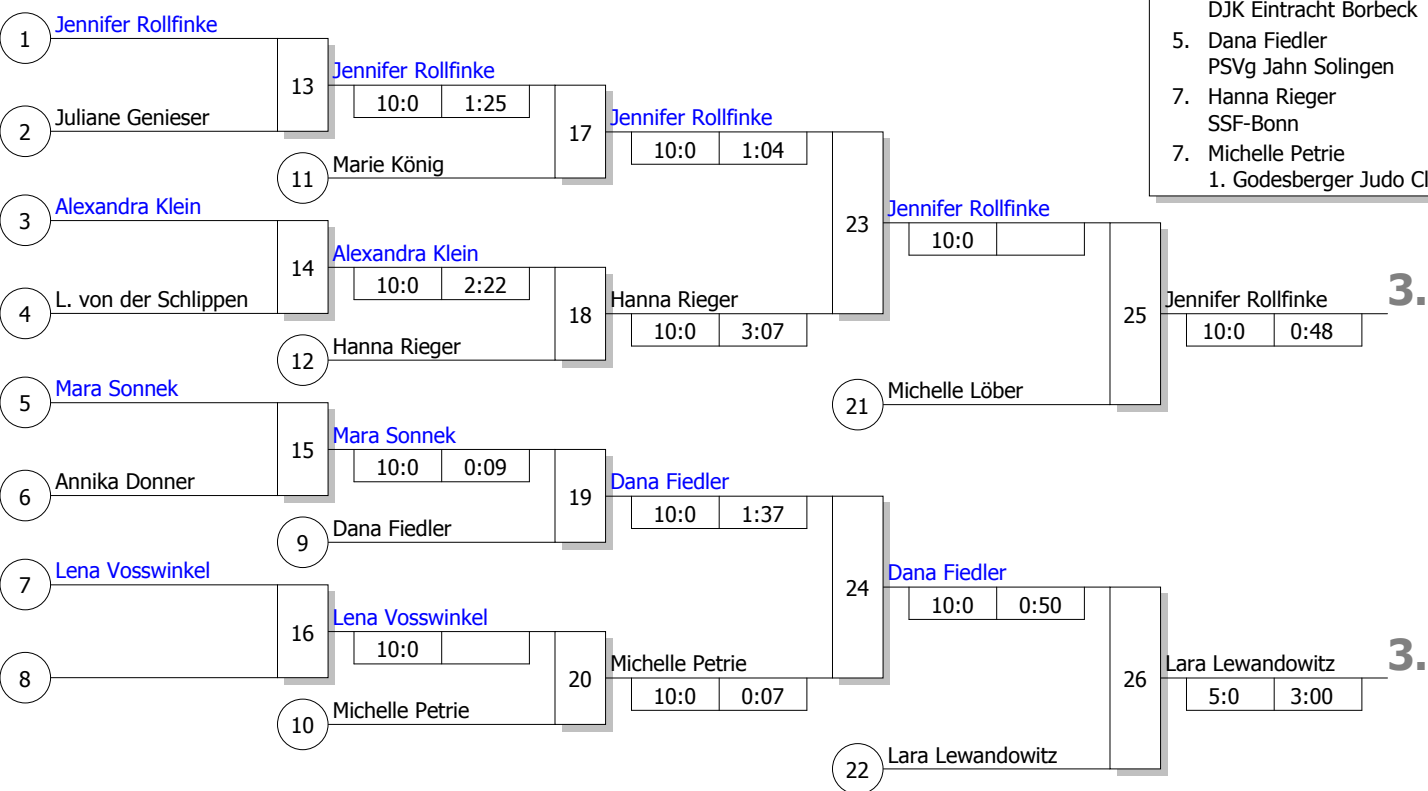

Hauptrunde, Los-Nr.

1	Dana Fiedler PSVg Jahn Solingen	D
9	Jennifer Rollfinke JC Kolping Bocholt	MS
5	Delia Grigo JC Langenfeld	D
13	Juliane Genieser PSV Herford	DT
3	Michelle Löber DJK Eintracht Borbeck	D
11	Alexandra Klein Judoka Wattenscheid	AR
7	Michelle Petrie 1. Godesberger Judo Club	K
15	Lissy von der Schlippen Velberter JC	D
2	Mara Sonnek Tbd. Osterfeld	D
10	Ariane Staude JC 66 Bottrop	MS
6	Marie König Velberter JC	D
14	Annika Donner JC Schloß Neuhaus	DT
4	Lara Lewandowitz JKG Essen	D
12	Lena Vosswinkel JF Siegen-Lindenberg	AR
8	Hanna Rieger SSF-Bonn	K
16		

Doppel-KO-System 16 mit 15 TN

LST U13/U16 weibl.

Duisburg

15.10.2011

Jugend u13 w

-48 kg

Stand: 16.10.2011, 16:25:11

Ergebnis

1.	Delia Grigo	
	JC Langenfeld	D
2.	Ariane Staude	
	JC 66 Bottrop	MS
3.	Jennifer Rollfinke	
	JC Kolping Bocholt	MS
3.	Lara Lewandowitz	
	JKG Essen	D
5.	Michelle Löber	
	DJK Eintracht Borbeck	D
5.	Dana Fiedler	
	PSVg Jahn Solingen	D
7.	Hanna Rieger	
	SSF-Bonn	K
7.	Michelle Petrie	
	1. Godesberger Judo Club	K

Trostrunde, Verlierer aus Kampf

Legende