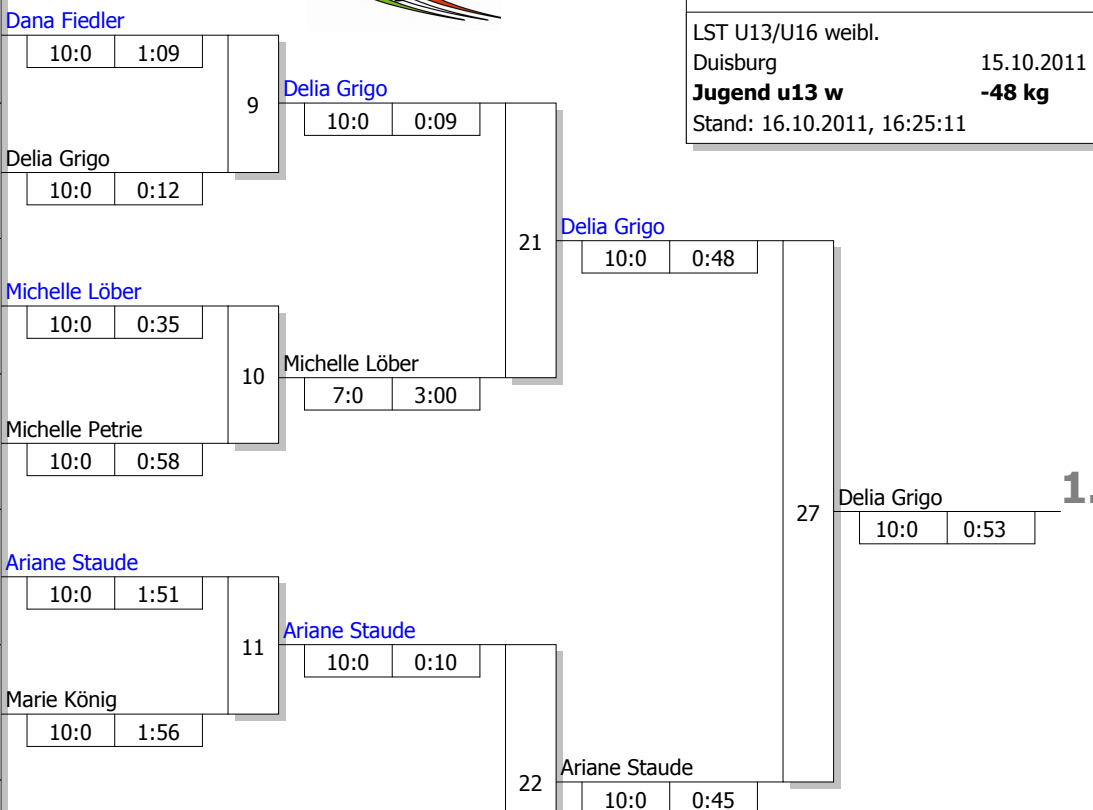

Hauptrunde, Los-Nr.

1	Dana Fiedler PSVg Jahn Solingen	D
9	Jennifer Rollfinke JC Kolping Bocholt	MS
5	Delia Grigo JC Langenfeld	D
13	Juliane Genieser PSV Herford	DT
3	Michelle Löber DJK Eintracht Borbeck	D
11	Alexandra Klein Judoka Wattenscheid	AR
7	Michelle Petrie 1. Godesberger Judo Club	K
15	Lissy von der Schlippen Velberter JC	D
2	Mara Sonnek Tbd. Osterfeld	D
10	Ariane Staude JC 66 Bottrop	MS
6	Marie König Velberter JC	D
14	Annika Donner JC Schloß Neuhaus	DT
4	Lara Lewandowitz JKG Essen	D
12	Lena Vosswinkel JF Siegen-Lindenberg	AR
8	Hanna Rieger SSF-Bonn	K
16		

Doppel-KO-System 16 mit 15 TN

LST U13/U16 weibl.

Duisburg

15.10.2011

Jugend u13 w

-48 kg

Stand: 16.10.2011, 16:25:11

Ergebnis

1.	Delia Grigo	
	JC Langenfeld	D
2.	Ariane Staude	
	JC 66 Bottrop	MS
3.	Jennifer Rollfinke	
	JC Kolping Bocholt	MS
3.	Lara Lewandowitz	
	JKG Essen	D
5.	Michelle Löber	
	DJK Eintracht Borbeck	D
5.	Dana Fiedler	
	PSVg Jahn Solingen	D
7.	Hanna Rieger	
	SSF-Bonn	K
7.	Michelle Petrie	
	1. Godesberger Judo Club	K

Trostrunde, Verlierer aus Kampf

Legende