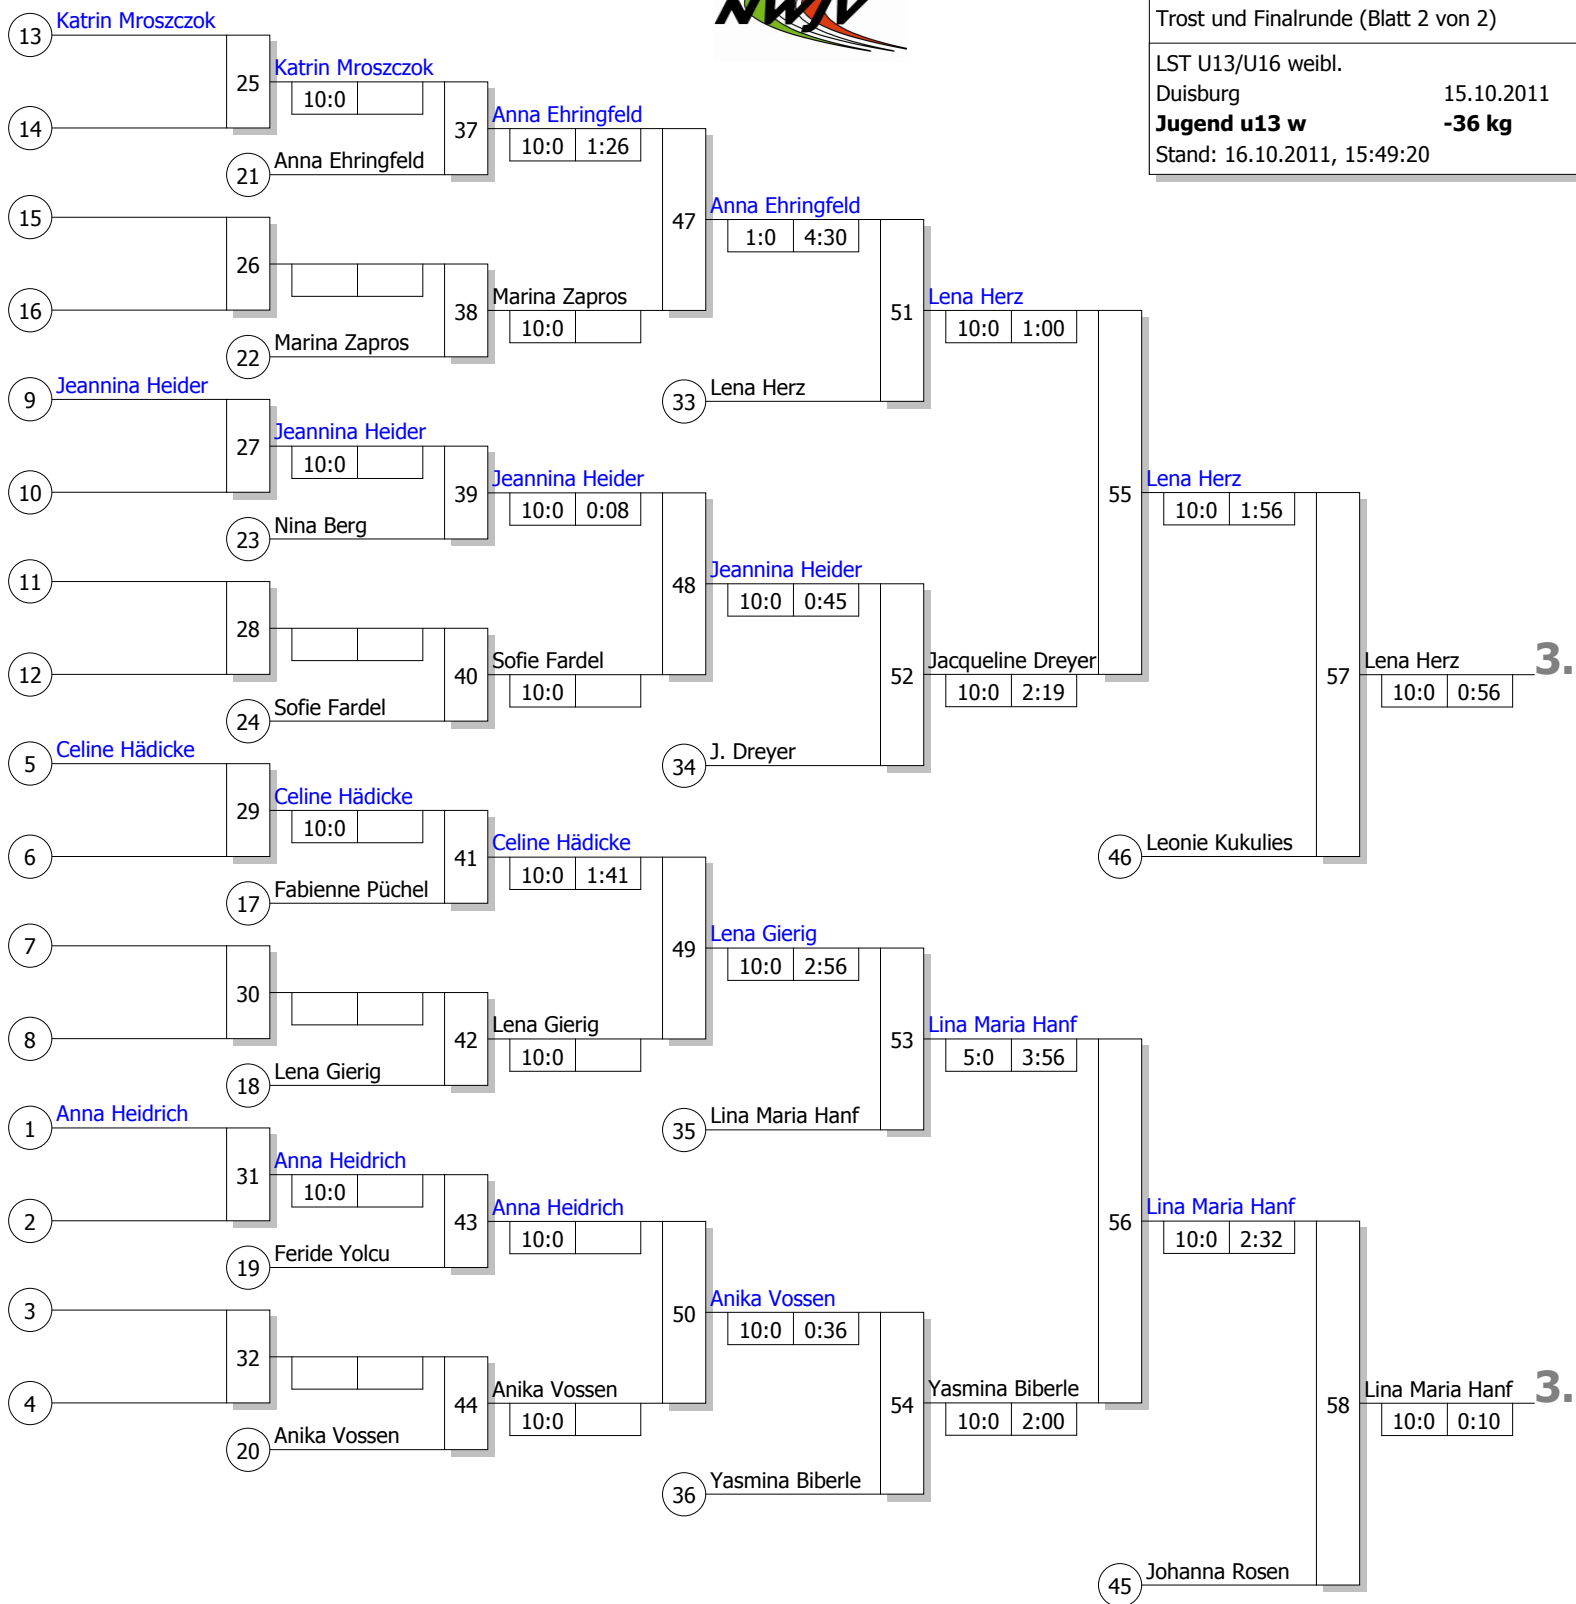

Haupttrunde, Los-Nr.

Doppel-KO-System 32 mit 20 TN
Haupttrunde (Blatt 1 von 2)

LST U13/U16 weibl.
Duisburg 15.10.2011
Jugend u13 w -36 kg
Stand: 16.10.2011, 15:49:19

Kampf-Nr.	Los-Nr.	Teilnehmer	Ergebnis	Zeit	Unterbewertung
1	1	Anna Heidrich (PSV Duisburg) D	10:0	2:17	17
17	MS	Lena Herz (JG Münster)			17
9	2	Fabienne Püchel (TB Wülfrath) D	10:0	1:03	33
25					33
5	3	Lena Gierig (JKG Essen) D	10:0	0:20	45
21					45
13	4	Maureen Petersilka (1. Godesberger Judo Club) K	10:0	1:21	59
29					59
3	5	Jacqueline Dreyer (PSV Essen) D	7:0	3:00	34
19	AR	Celine Hädicke (TV Brilon)			34
11	6	Feride Yolcu (Beueler JC) K	10:0	3:00	20
27					20
7	7	Anika Vossen (JJC Düsseldorf) D	10:0	3:00	35
23					35
15	8	Johanna Rosen (Brühler TV) K	5:0	3:00	46
31					46
2	9	Anna Ehringfeld (JC Haldern) D	10:0	1:00	36
18	MS	Jeannina Heider (Stella Bevergern)			36
10	10	Leonie Kukulies (Budo-Kwai Emmerich) D	5:0	3:00	24
26					24
6	11	Marina Zapros (JKG Essen) D	1:0	4:30	23
22					23
14	12	Lina Maria Hanf (Brühler TV) K	10:0	1:50	24
30					24
4	13	Katrin Mroszczok (JT Holten) D	10:0	1:15	23
20	AR	Nina Berg (JF Siegen-Lindenberg)			23
12	14	Yasmina Biberle (Beueler JC) K	10:0	0:30	24
28					24
8	15	Nora Bannenberg (TuS Reuschenberg) D	10:0	0:25	24
24					24
16	16	Sofie Fardel (TV Refrath) K	10:0	0:50	24
32					24

1.

Legende

Trostrunde, Verlierer aus Kampf

Doppel-KO-System 32 mit 20 TN
 Trost und Finalrunde (Blatt 2 von 2)

LST U13/U16 weibl.

Duisburg

15.10.2011

Jugend u13 w

-36 kg

Stand: 16.10.2011, 15:49:20

Ergebnis

1.	Nora Bannenberg	D
2.	Maureen Petersilka	K
3.	Lena Herz	MS
3.	Lina Maria Hanf	K
5.	Leonie Kukulies	D
5.	Johanna Rosen	K
7.	Jacqueline Dreyer	D
7.	Yasmina Biberle	K