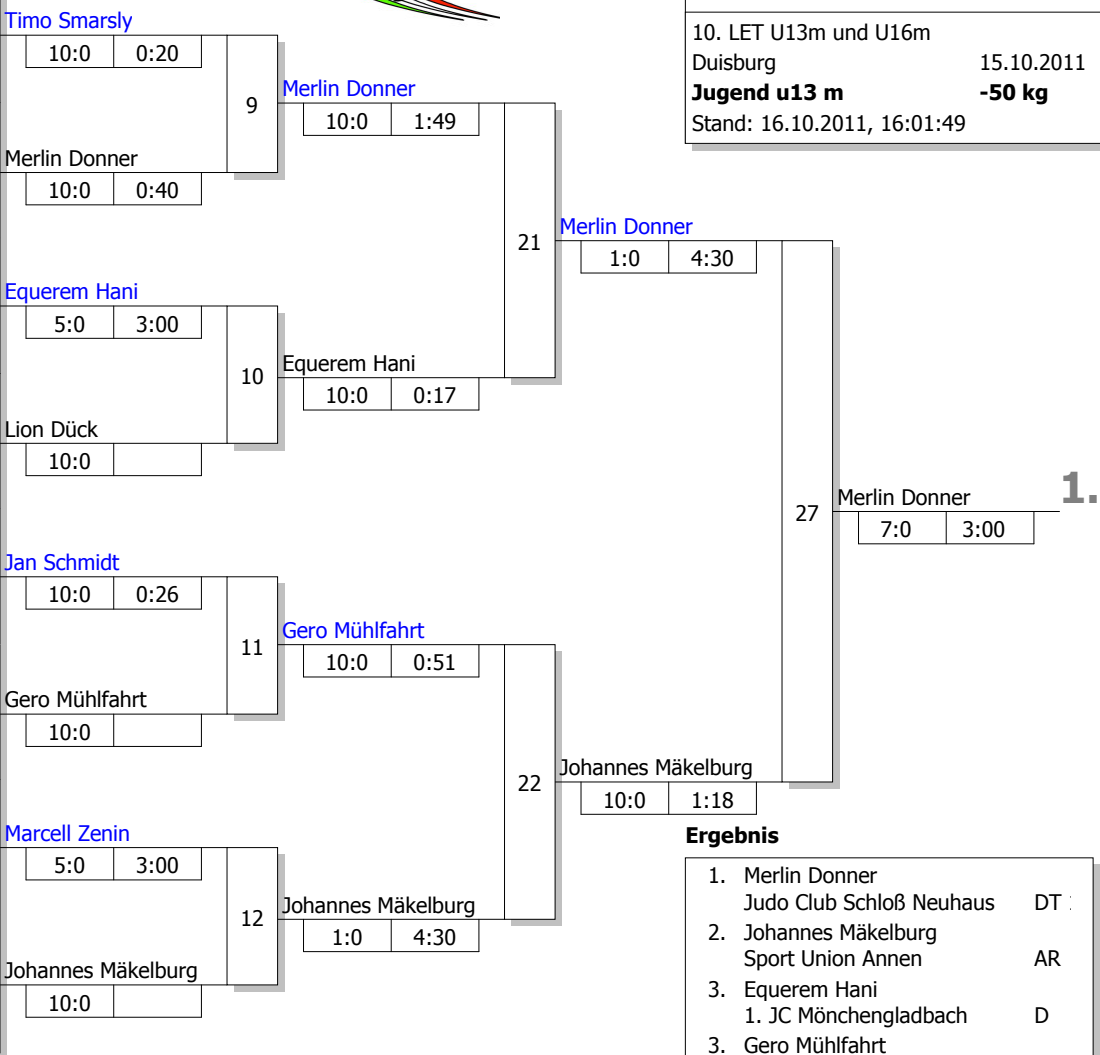

# Haupttrunde, Los-Nr.

Doppel-KO-System 16 mit 13 TN

1	Timo Smarsly Judo-Team Düsseldorf	D
9	Kai Gollan DSC Wanne-Eickel - Judo	AR
5	Luca Alcamo JC Wermelskirchen	K
13	Merlin Donner Judo Club Schloß Neuhaus	DT 1
3	Equerem Hani 1. JC Mönchengladbach	D
11	Fabian Bange Kodokan Olsberg	AR 1
7	Lion Dück TV 05 Neubeckum	MS 1
15		
2	Felix Barkowski Tbd Osterfeld 1911	D
10	Jan Schmidt Budoka Höntrop e.V.	AR 1
6	Gero Mühlfahrt JC Bushido Köln	K 1
14		
4	Alexander Hausmann PSV Duisburg	D 1
12	Marcell Zenin Judo Club Schloß Neuhaus	DT
8	Johannes Mäkelburg Sport Union Annen	AR
16		

## Ergebnis

1. Merlin Donner  
Judo Club Schloß Neuhaus DT :
2. Johannes Mäkelburg  
Sport Union Annen AR
3. Equerem Hani  
1. JC Mönchengladbach D
3. Gero Mühlfahrt  
JC Bushido Köln K 1
5. Marcell Zenin  
Judo Club Schloß Neuhaus DT
5. Alexander Hausmann  
PSV Duisburg D 1
7. Jan Schmidt  
Budoka Höntrop e.V. AR :
7. Timo Smarsly  
Judo-Team Düsseldorf D

# Trostrunde, Verlierer aus Kampf

## Legende