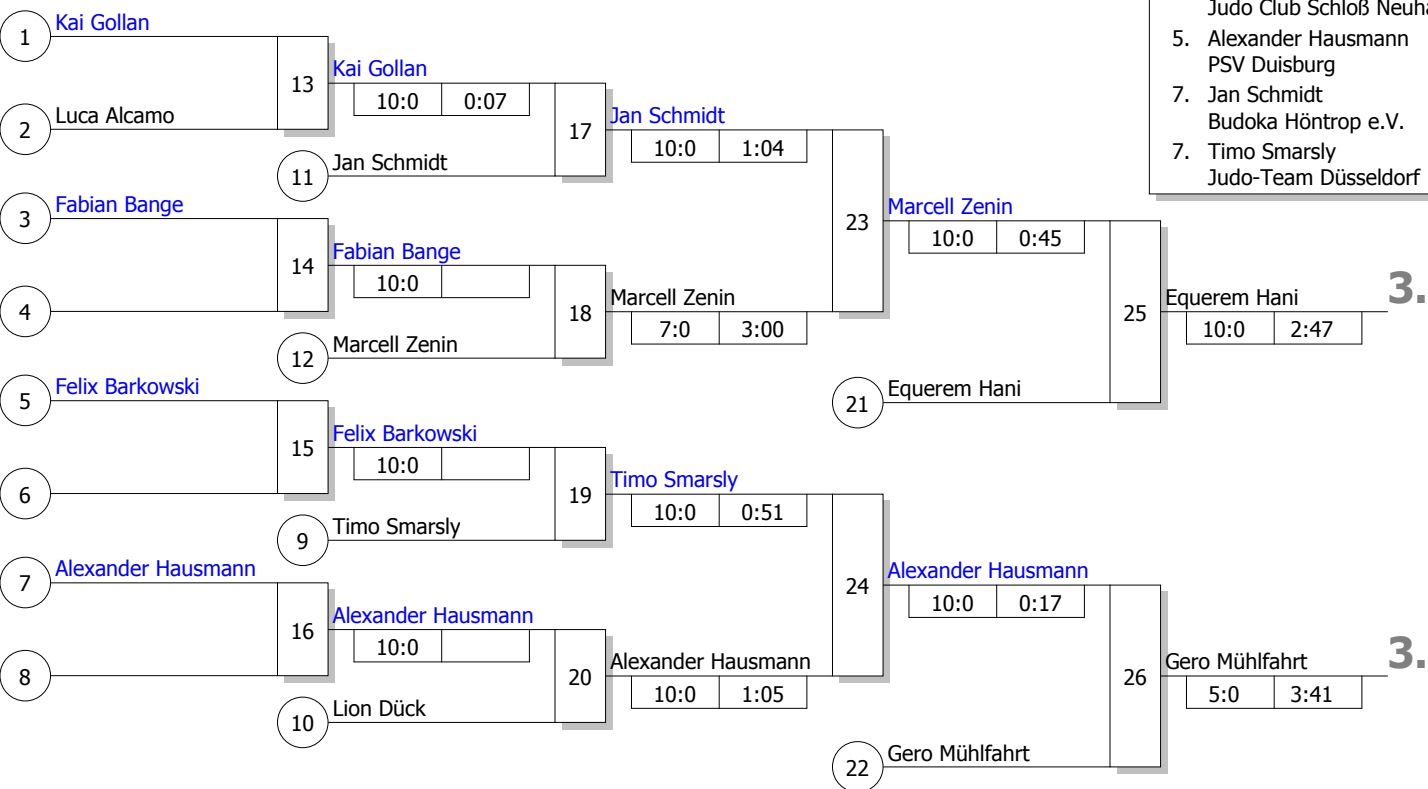

# Haupttrunde, Los-Nr.

Doppel-KO-System 16 mit 13 TN

1	Timo Smarsly Judo-Team Düsseldorf	D
9	Kai Gollan DSC Wanne-Eickel - Judo	AR
5	Luca Alcamo JC Wermelskirchen	K
13	Merlin Donner Judo Club Schloß Neuhaus	DT 1
3	Equerem Hani 1. JC Mönchengladbach	D
11	Fabian Bange Kodokan Olsberg	AR 1
7	Lion Dück TV 05 Neubeckum	MS 1
15		
2	Felix Barkowski Tbd Osterfeld 1911	D
10	Jan Schmidt Budoka Höntrop e.V.	AR 1
6	Gero Mühlfahrt JC Bushido Köln	K 1
14		
4	Alexander Hausmann PSV Duisburg	D 1
12	Marcell Zenin Judo Club Schloß Neuhaus	DT
8	Johannes Mäkelburg Sport Union Annen	AR
16		

# Trostrunde, Verlierer aus Kampf