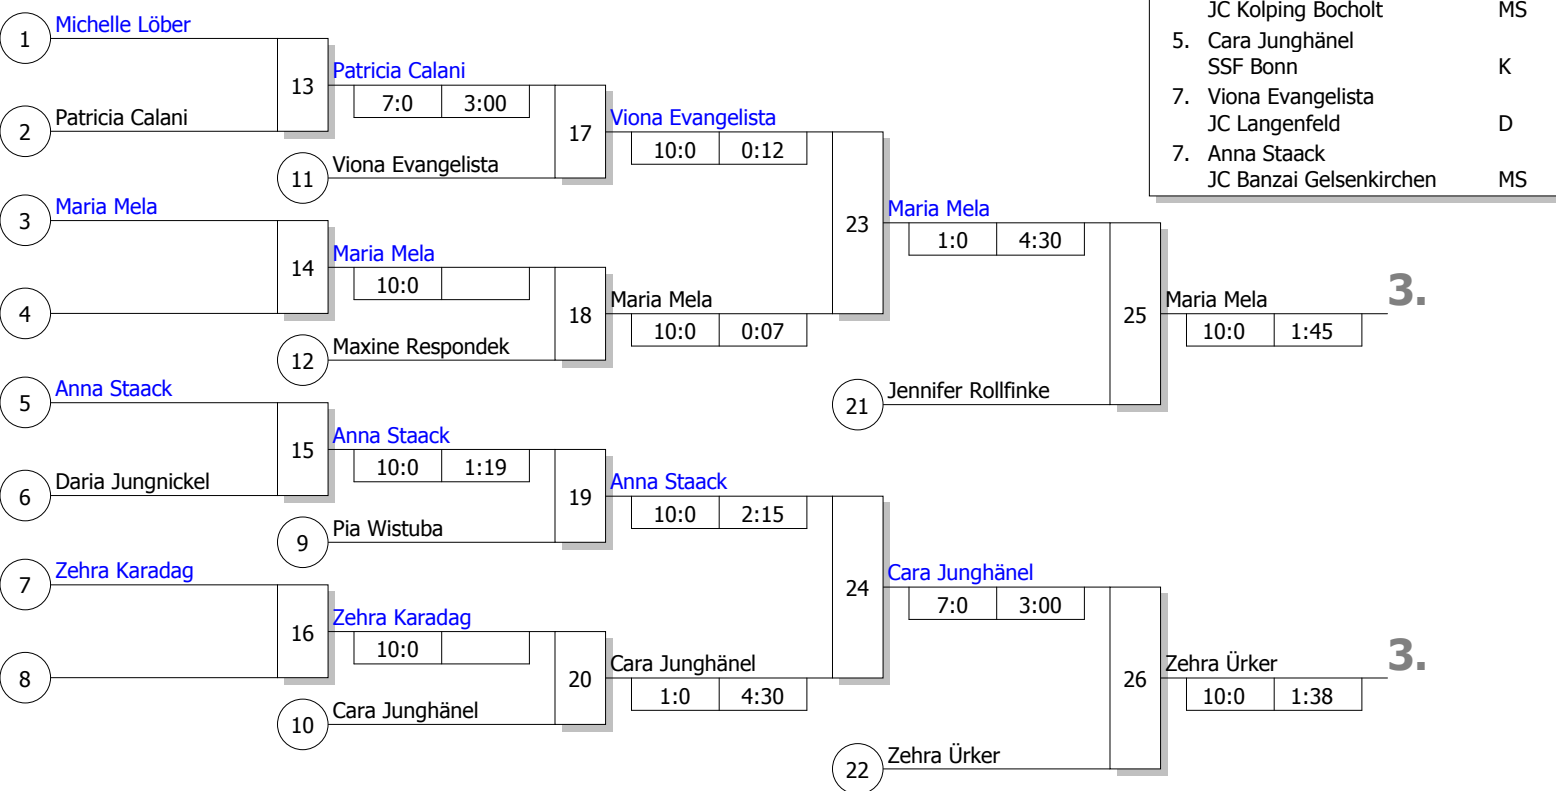

Hauptrunde, Los-Nr.

Doppel-KO-System 16 mit 14 TN

LST Jugend U 14 w

Essen

20.03.2011

Jugend u14 w

-48 kg

Stand: 20.03.2011, 13:47:29

Trostrunde, Verlierer aus Kampf

Legende