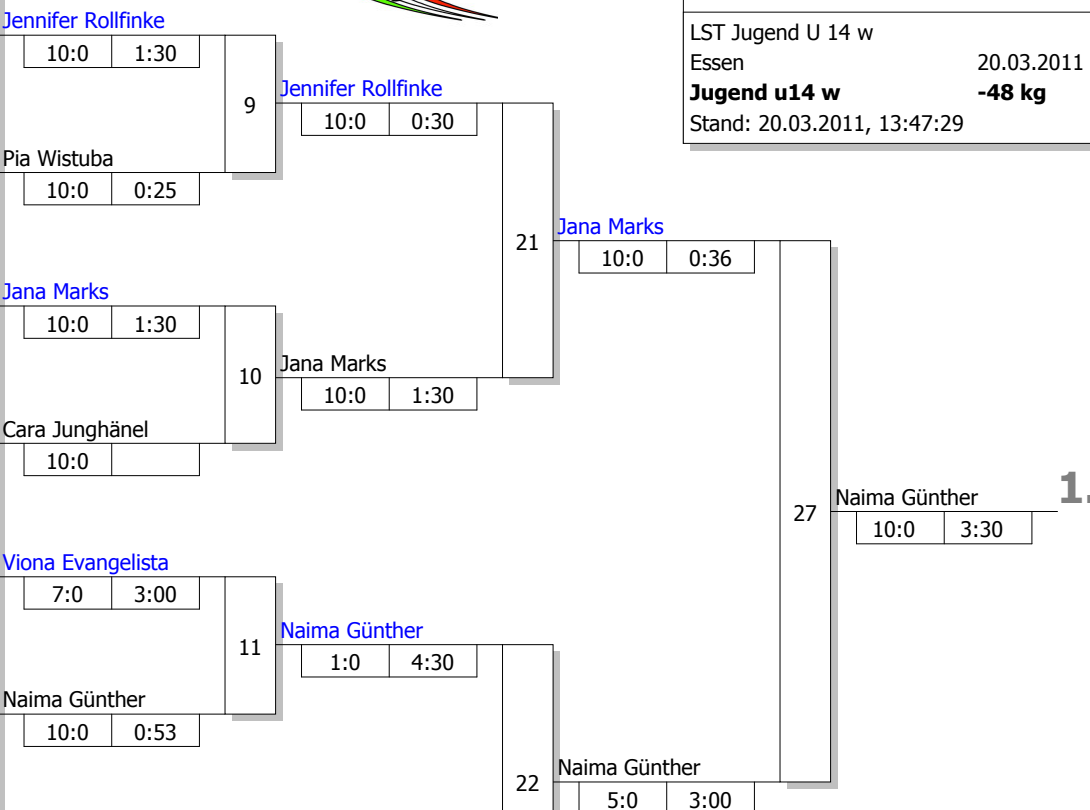

Hauptrunde, Los-Nr.

Doppel-KO-System 16 mit 14 TN

LST Jugend U 14 w

Essen

20.03.2011

Jugend u14 w

-48 kg

Stand: 20.03.2011, 13:47:29

1	Michelle Löber DJK Eintracht Borbeck	D
9	Jennifer Rollfinke JC Kolping Bocholt	MS
5	Pia Wistuba Dümpfener TV	D
13	Patricia Calani JC Holzwickede	AR
3	Maria Mela JC Langenfeld	D
11	Jana Marks JC Banzai Gelsenkirchen	MS
7	Cara Junghänel SSF Bonn	K
15		
2	Viona Evangelista JC Langenfeld	D
10	Anna Staack JC Banzai Gelsenkirchen	MS
6	Naima Günther SSF Bonn	K
14	Daria Jungnickel Kodokan Olsberg	AR
4	Zehra Ürker 1, Essener JC	D
12	Zehra Karadag 1. JJJC Bochum	AR
8	Maxine Respondek TV Dellbrück	K
16