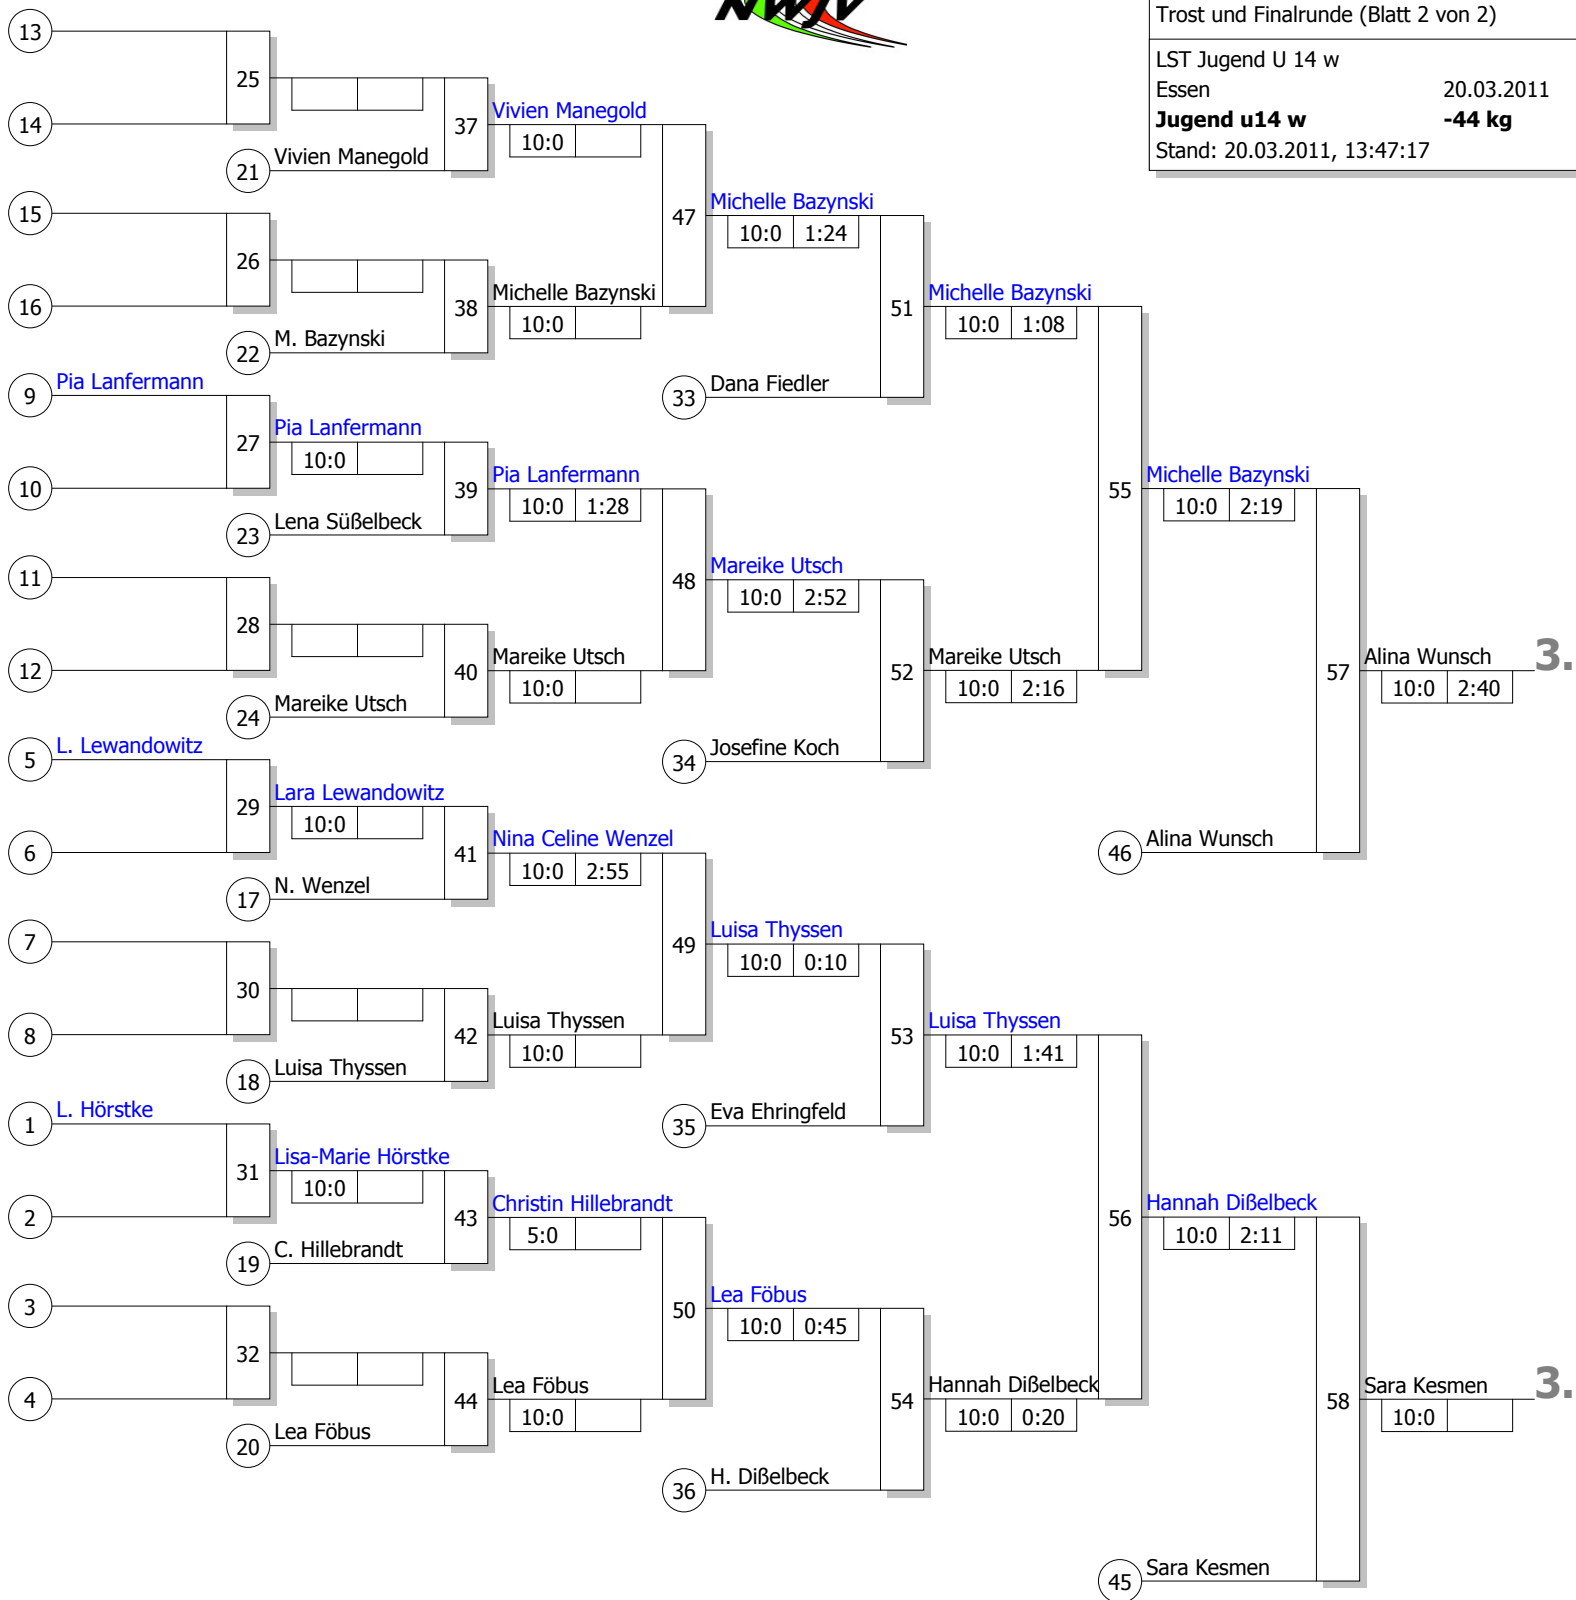

Haupttrunde, Los-Nr.

Doppel-KO-System 32 mit 19 TN
Haupttrunde (Blatt 1 von 2)

LST Jugend U 14 w

Essen

20.03.2011

Jugend u14 w

-44 kg

Stand: 20.03.2011, 13:47:17

1. Hannah Schneider
10:0 0:50

Legende

Kampffolge-Nummer
Sieger-Name
Zeit
Unterbewertung

Trostrunde, Verlierer aus Kampf

Doppel-KO-System 32 mit 19 TN
 Trost und Finalrunde (Blatt 2 von 2)

LST Jugend U 14 w
 Essen 20.03.2011
Jugend u14 w -44 kg
 Stand: 20.03.2011, 13:47:17

Ergebnis

1.	Hannah Schneider	K
2.	Nora Naeve	AR
3.	Alina Wunsch	MS
3.	Sara Kesmen	AR
5.	Michelle Bazynski	AR
5.	Hannah Dißelbeck	AR
7.	Mareike Utsch	K
7.	Luisa Thyssen	D