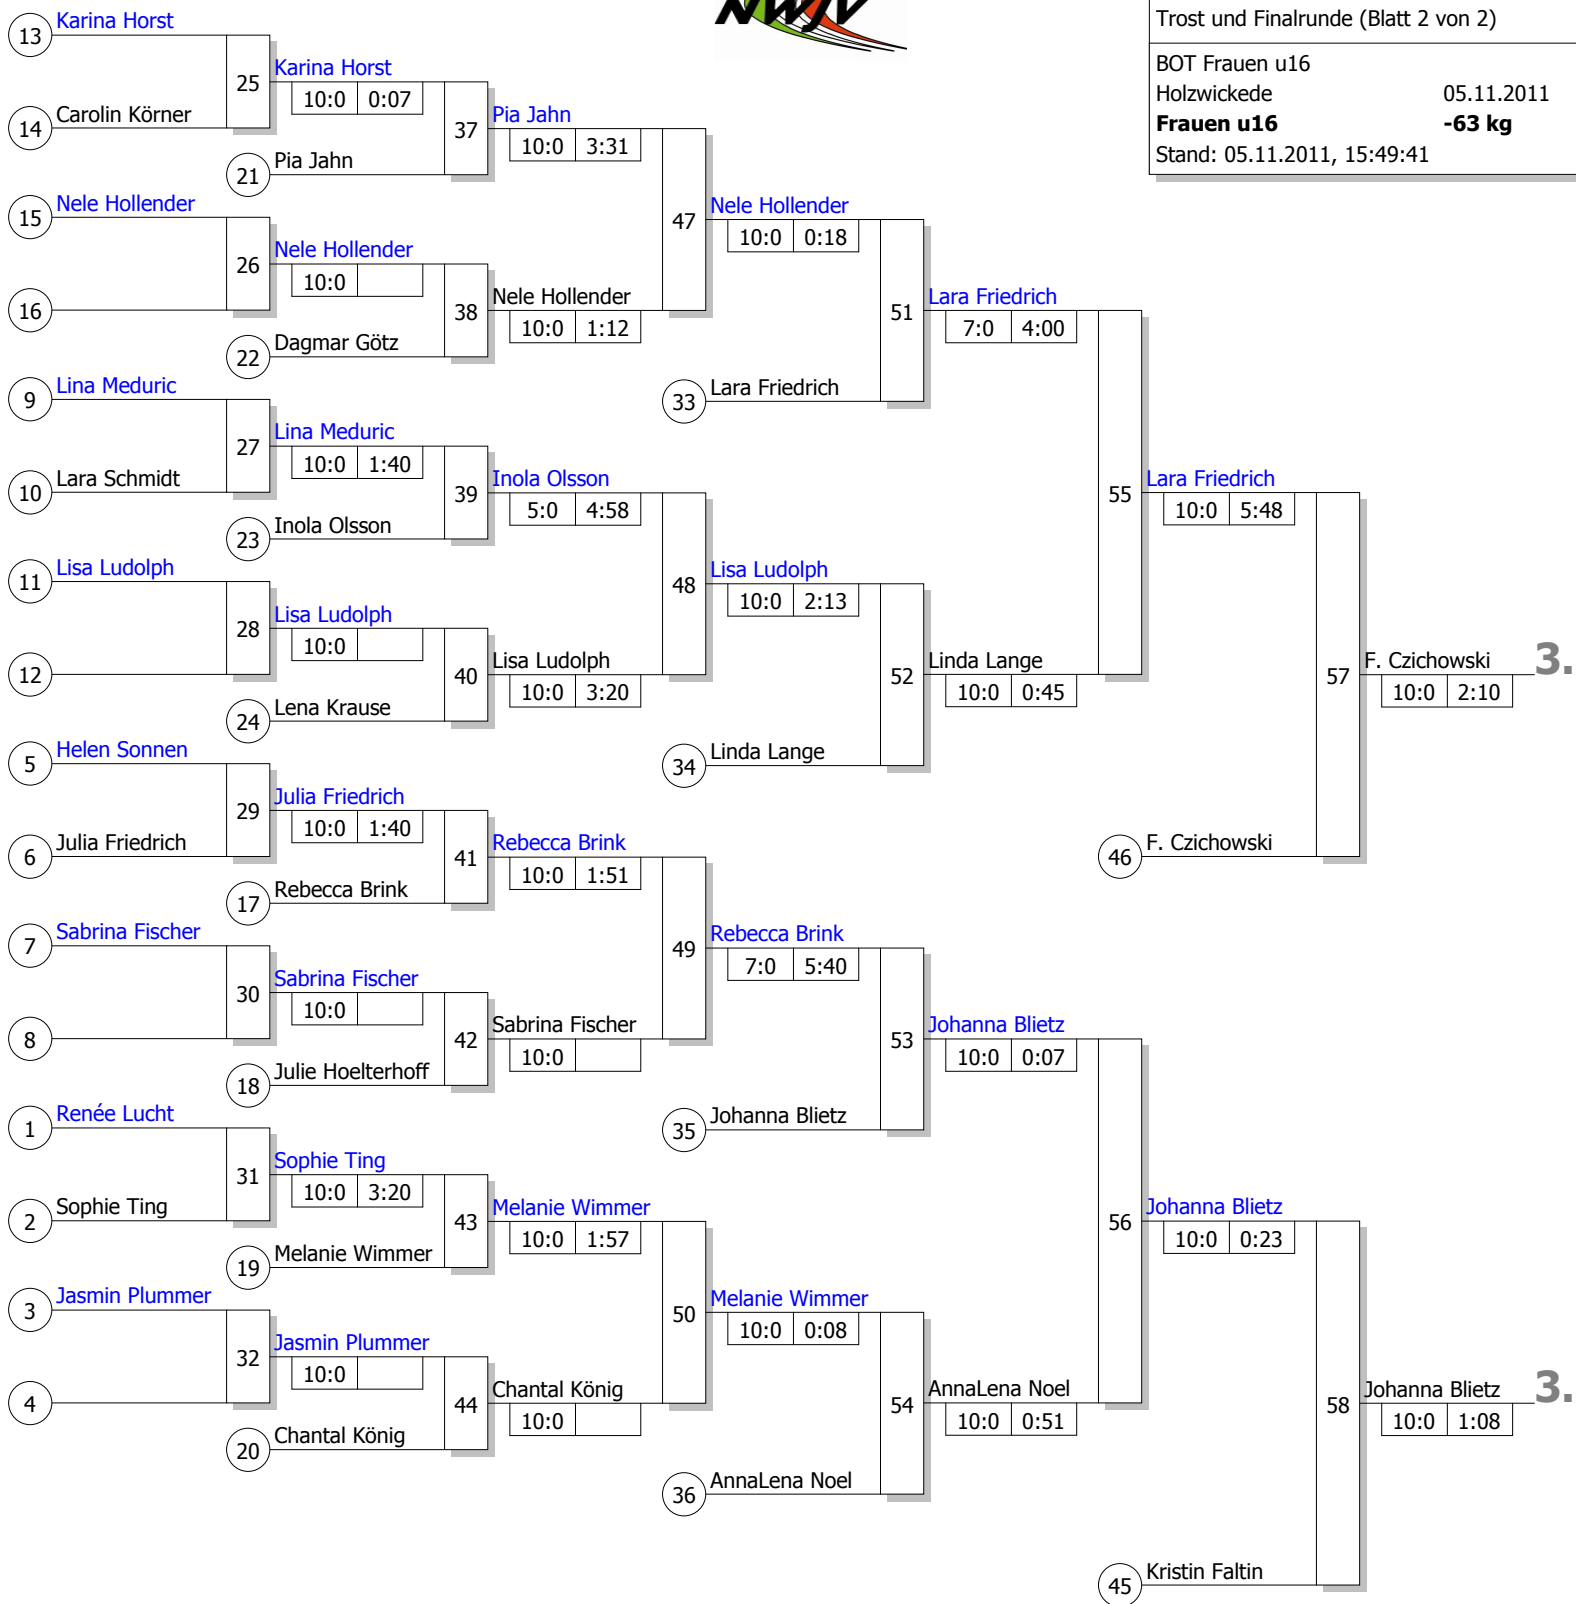

Haupttrunde, Los-Nr.

Doppel-KO-System 32 mit 28 TN  
Haupttrunde (Blatt 1 von 2)

BOT Frauen u16  
Holzwickede 05.11.2011  
**Frauen u16** -63 kg  
Stand: 05.11.2011, 15:49:41

Los-Nr.	Name	Land	Kampf-Nr.	Zeit	Unterbewertung
1	Kristin Faltin	SN	1	10:0	0:32
17	Renée Lucht	HH	17	10:0	0:32
9	Rebecca Brink	NW	2	10:0	0:47
25	Sophie Ting	NS	25	10:0	0:47
5	Julie Hoelterhoff	HE	3	10:0	0:16
21	Jasmin Plummer	WÜ	21	10:0	0:16
13	Lara Friedrich	NW	4	10:0	0:00
29			29	10:0	0:00
3	Helen Sonnen	RL	5	10:0	0:17
19	Linda Lange	WÜ	19	10:0	0:17
11	Julia Friedrich	NW	6	10:0	0:32
27	Melanie Wimmer	NS	27	10:0	0:32
7	Sophia Lacher	BY	7	10:0	1:31
23	Sabrina Fischer	TH	23	10:0	1:31
15	Chantal König	NW	8	10:0	3:10
31			31	10:0	3:10
2	Pia Jahn	TH	9	10:0	2:04
18	Lina Meduric	HH	18	10:0	2:04
10	Lara Schmidt	NW	10	10:0	2:20
26	Merle Wittekindt	NS	26	10:0	2:20
6	Lisa Ludolph	BY	11	10:0	0:43
22	Johanna Blietz	BB	22	10:0	0:43
14	Dagmar Götze	NW	14	10:0	1:15
30			30	10:0	1:15
4	Karina Horst	SH	13	10:0	0:44
20	AnnaLena Noel	WÜ	20	10:0	0:44
12	Carolin Körner	NW	12	10:0	0:25
28	Inola Olsson	NS	28	10:0	0:25
8	Lena Krause	BY	8	10:0	0:11
24	Nele Hollender	MV	24	10:0	0:11
16	Frederike Czichowski	NW	16	10:0	0:07
32			32	10:0	0:07

1.

**Legende**

Kampffolge-Nummer  
Sieger-Name  
Zeit  
Unterbewertung

Trostrunde, Verlierer aus Kampf

Doppel-KO-System 32 mit 28 TN  
 Trost und Finalrunde (Blatt 2 von 2)

BOT Frauen u16  
 Holzwickede 05.11.2011  
**Frauen u16** -63 kg  
 Stand: 05.11.2011, 15:49:41