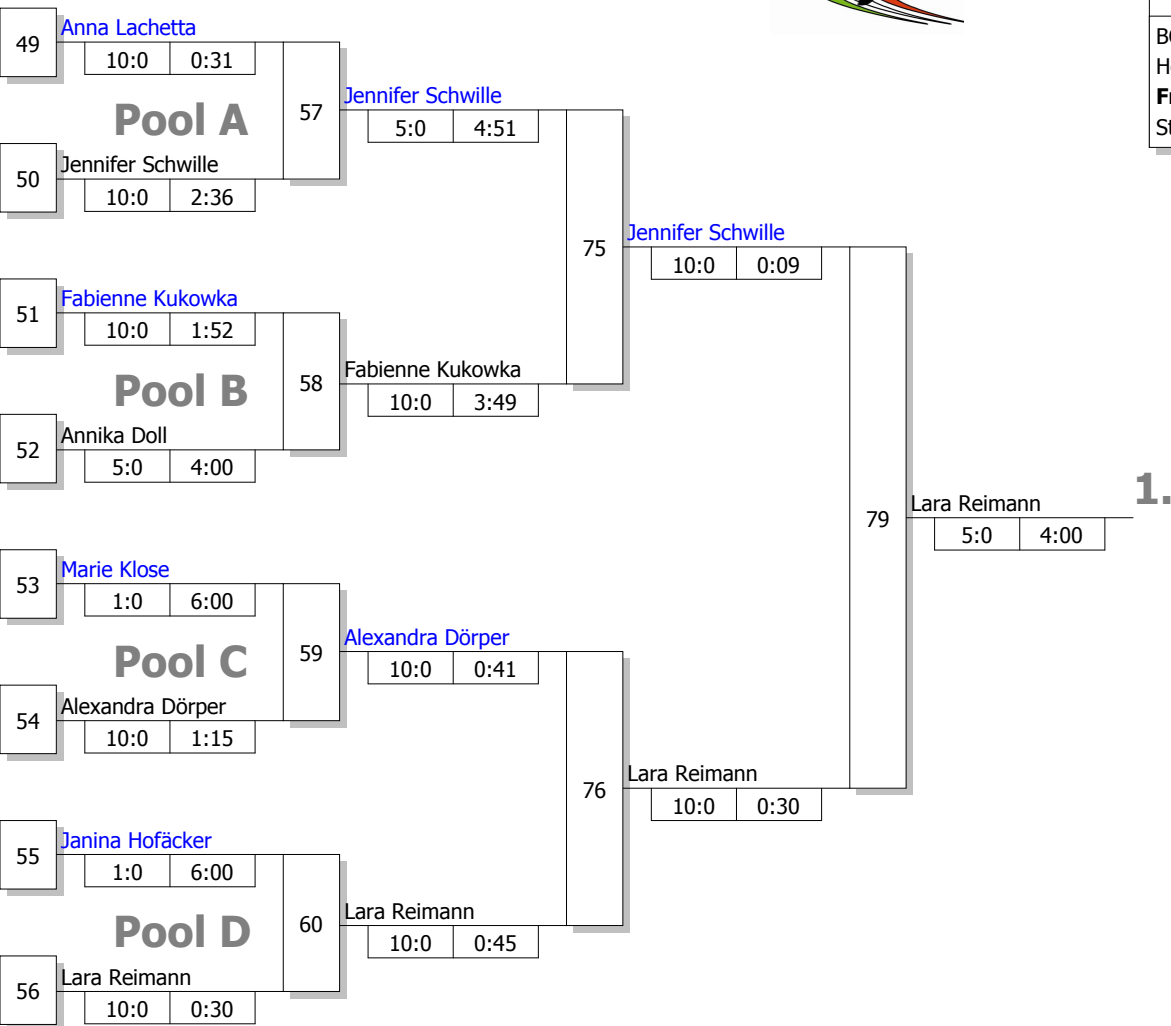

# Hauptrunde, Sieger aus Kampf

KO-System 2x Trostrd. 64 mit 38 TN  
 Hauptrunde 2 (Blatt 2 von 3)  
 BOT Frauen u16  
 Holzwickede 05.11.2011  
**Frauen u16** -57 kg  
 Stand: 05.11.2011, 15:49:28

1.

## Legende

**Trostrunde aller Verlierer gegen Poolsieger aus Pool**

KO-System 2x Trostrd. 64 mit 38 TN  
Trostrunde (Blatt 3 von 3)

BOT Frauen u16  
Holzwickede 05.11.2011  
**Frauen u16** -57 kg  
Stand: 05.11.2011, 15:49:28