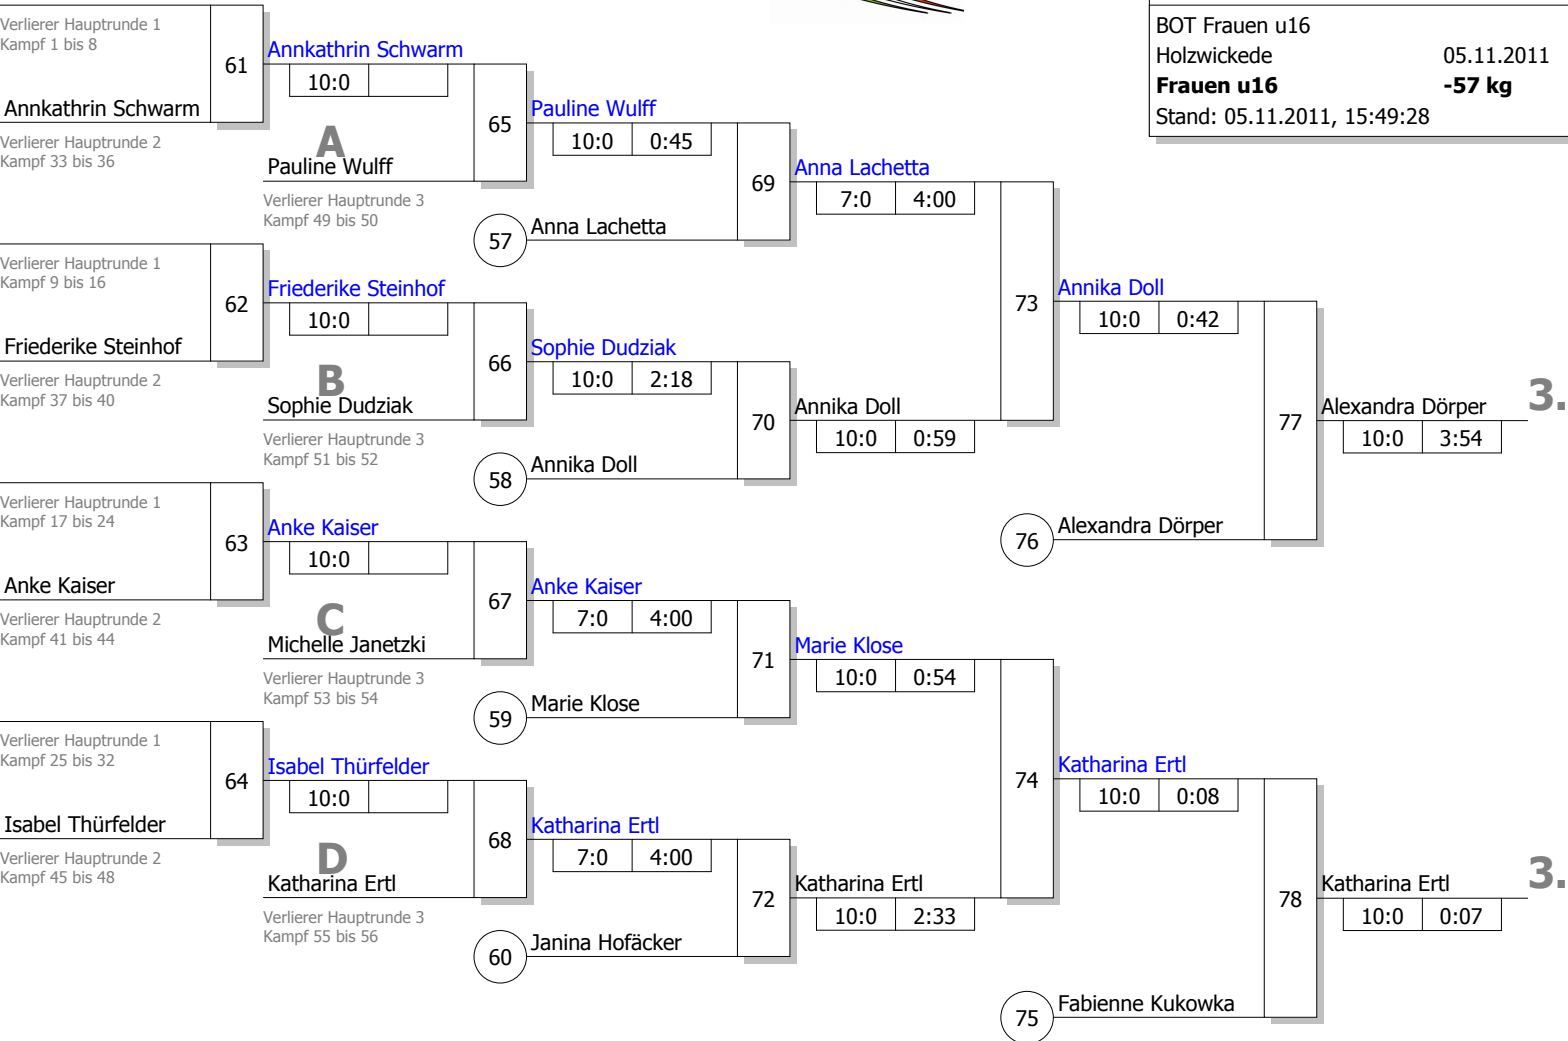

# Hauptrunde, Sieger aus Kampf

KO-System 2x Trostrd. 64 mit 38 TN  
 Hauptrunde 2 (Blatt 2 von 3)  
 BOT Frauen u16  
 Holzwickede 05.11.2011  
**Frauen u16** -57 kg  
 Stand: 05.11.2011, 15:49:28

1.

## Legende

**Trostrunde aller Verlierer gegen Poolsieger aus Pool**

KO-System 2x Trostrd. 64 mit 38 TN  
Trostrunde (Blatt 3 von 3)

BOT Frauen u16  
Holzwickede 05.11.2011  
**Frauen u16** -57 kg  
Stand: 05.11.2011, 15:49:28