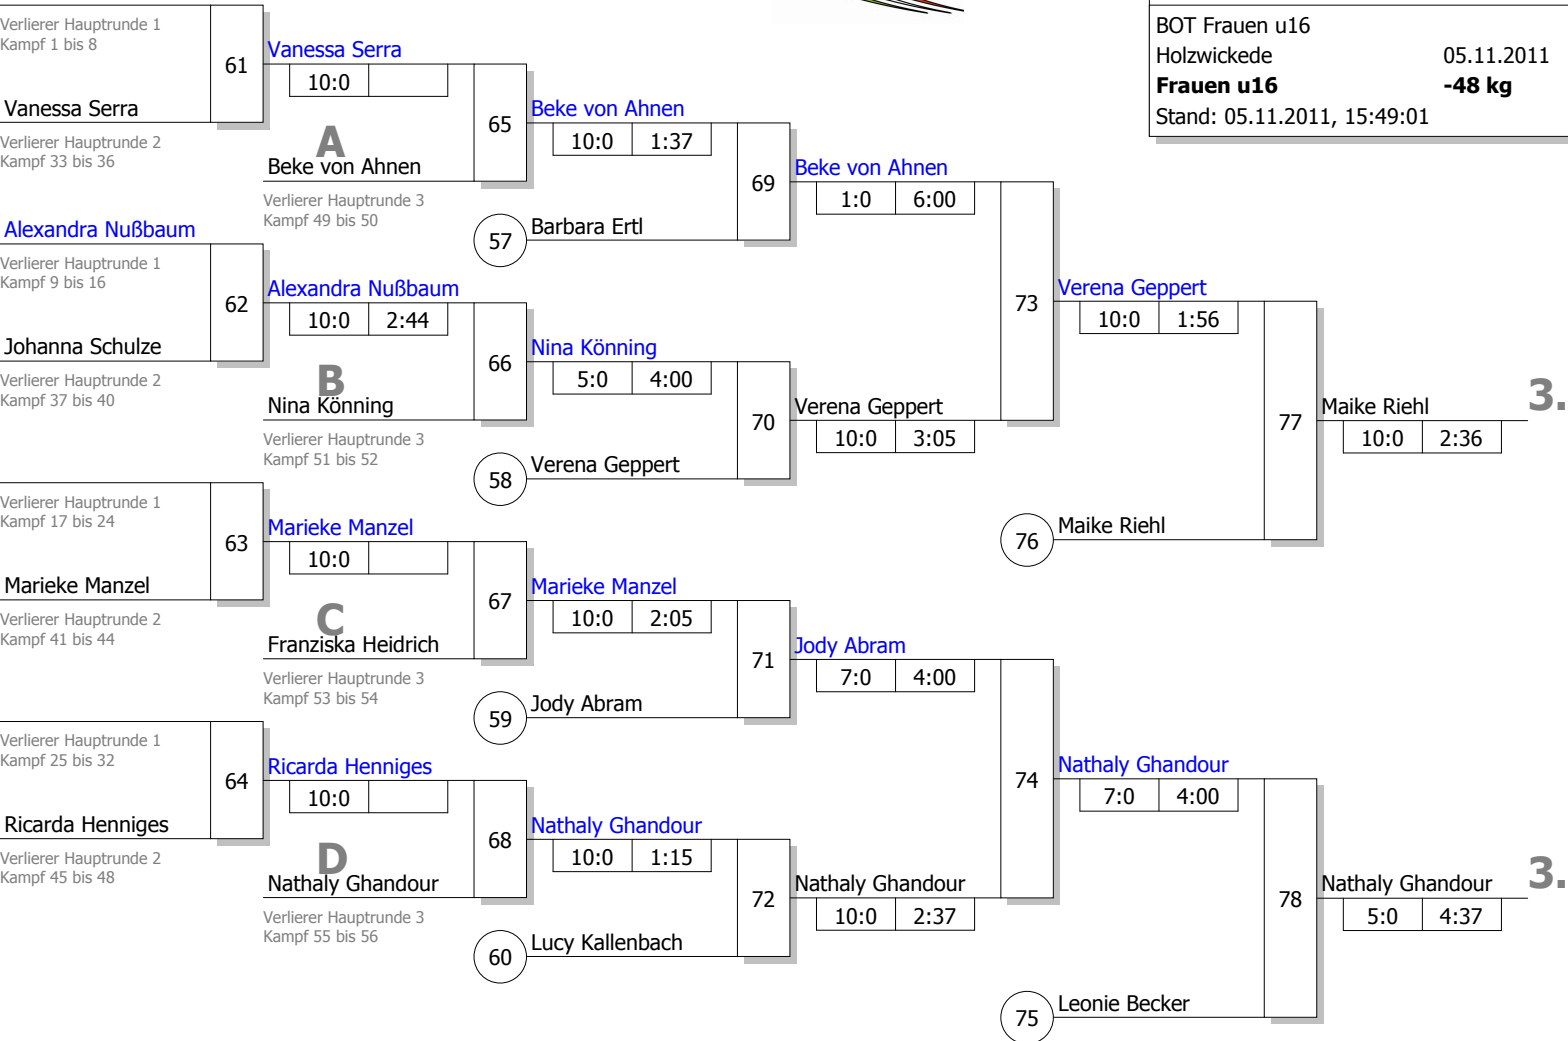

Hauptrunde, Sieger aus Kampf

KO-System 2x Trostrd. 64 mit 35 TN
Hauptrunde 2 (Blatt 2 von 3)

BOT Frauen u16
Holzwickede 05.11.2011
Frauen u16 -48 kg
Stand: 05.11.2011, 15:49:01

Legende

Trostrunde aller Verlierer gegen Poolsieger aus Pool

KO-System 2x Trostrd. 64 mit 35 TN
Trostrunde (Blatt 3 von 3)

BOT Frauen u16
Holzwickede 05.11.2011
Frauen u16 -48 kg
Stand: 05.11.2011, 15:49:01

Ergebnis

- | | | |
|----|---------------------|----|
| 1. | Anne-Sophie Schmidt | BE |
| | LV Berlin | |
| 2. | Merle Grigo | NW |
| | JC Langenfeld | |
| 3. | Maike Riehl | NW |
| | JC Hennef | |
| 3. | Nathaly Ghandour | BE |
| | LV Berlin | |
| 5. | Verena Geppert | BY |
| | TSV Altenfurt | |
| 5. | Leonie Becker | BY |
| | DJK Aschaffenburg | |
| 7. | Beke von Ahnen | NS |
| | VFL Stade | |
| 7. | Jody Abram | BB |
| | LV Brandenburg | |