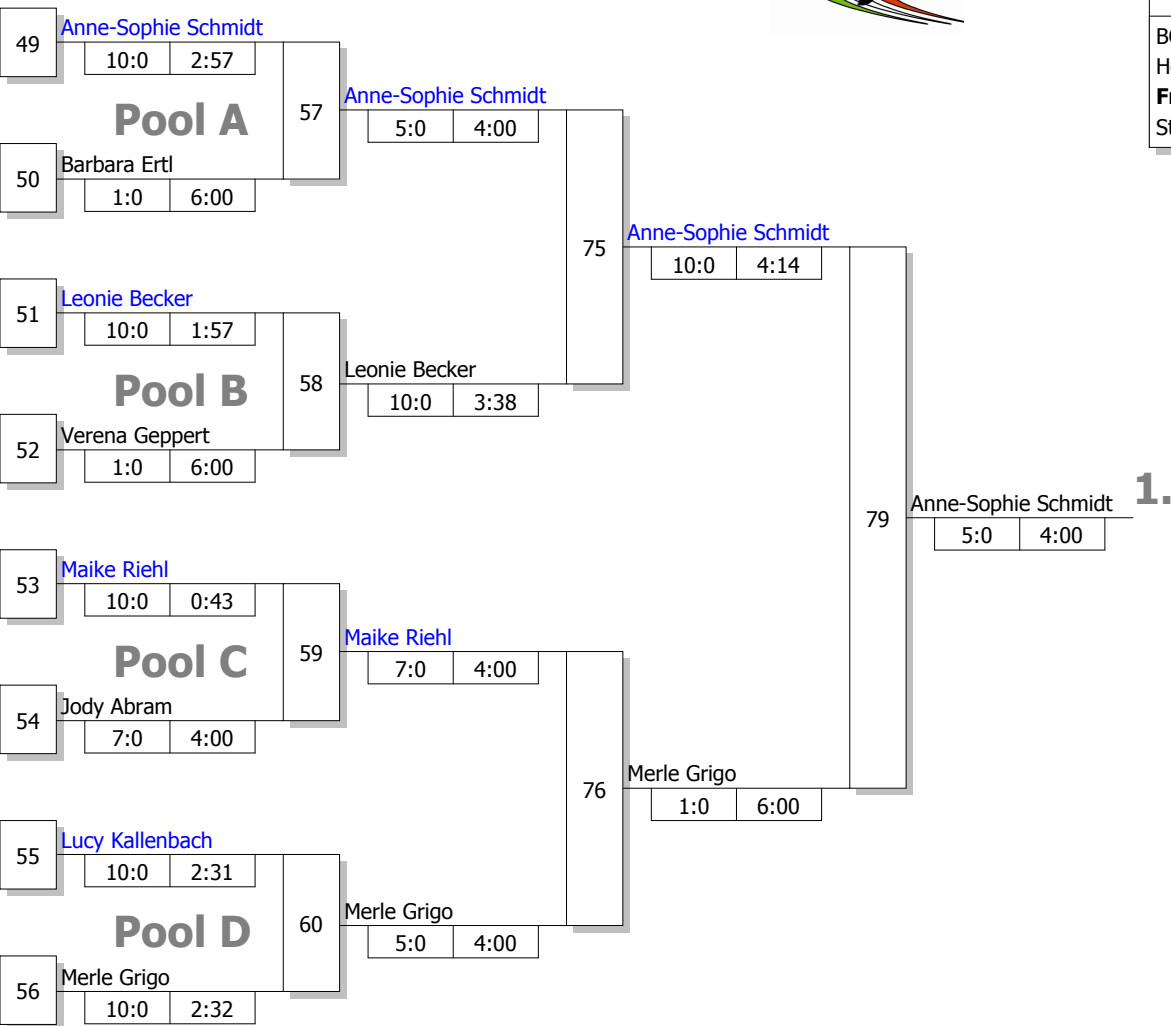

Hauptrunde, Sieger aus Kampf

KO-System 2x Trostrd. 64 mit 35 TN
Hauptrunde 2 (Blatt 2 von 3)

BOT Frauen u16
Holzwickede 05.11.2011
Frauen u16 -48 kg
Stand: 05.11.2011, 15:49:01

Legende

Trostrunde aller Verlierer gegen Poolsieger aus Pool