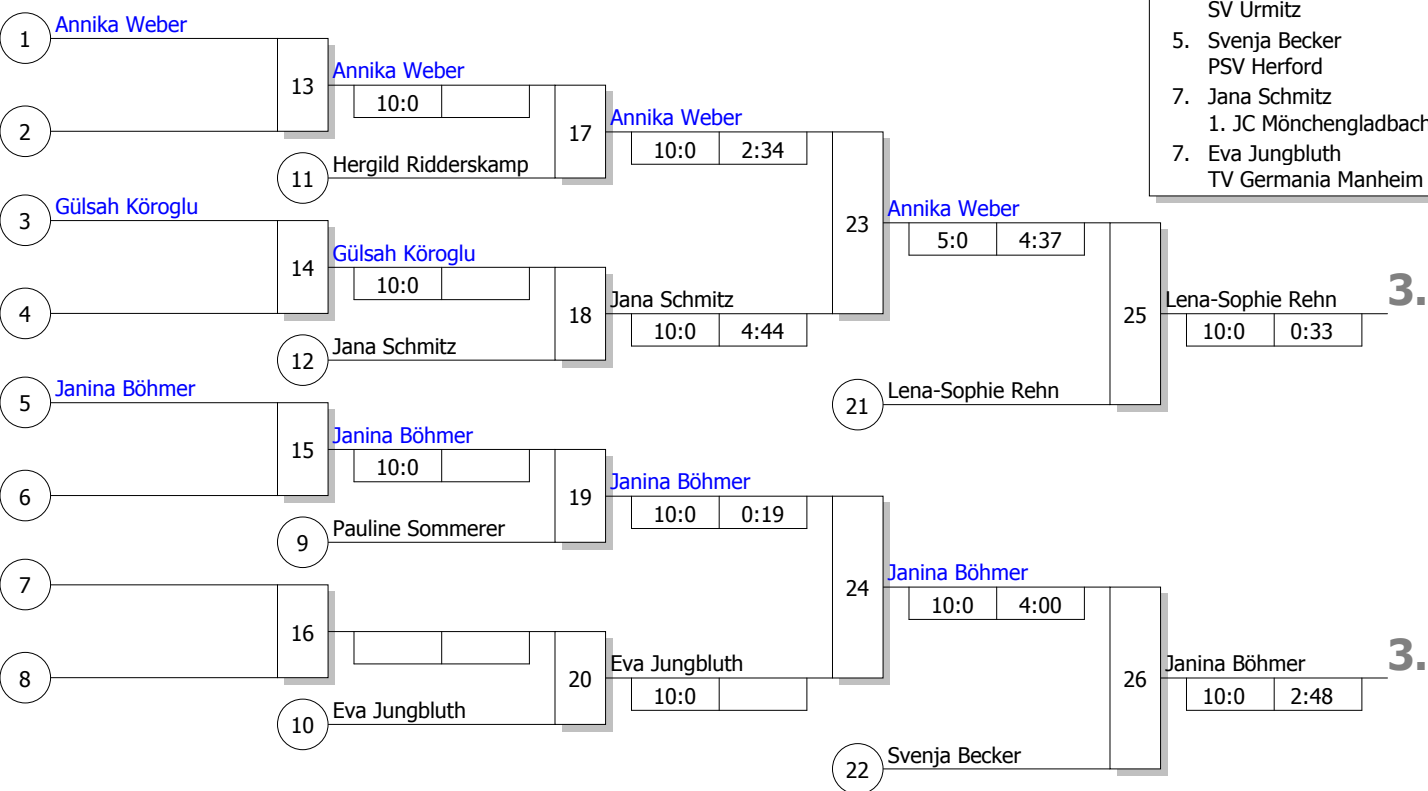

Hauptrunde, Los-Nr.

|    |  |    |
|----|--|----|
| 1  | Annika Weber<br>SV Urmitz                  | RL |
| 9  | Lena-Sophie Rehn<br>Arge Baden-Württemberg | WÜ |
| 5  | Pauline Sommerer<br>JC Langenfeld          | NW |
| 13 |  |    |
| 3  | Gülsah Köroglu<br>PSV Duisburg             | NW |
| 11 | Annika Wittekindt<br>SV Victoria Lauenau   | NS |
| 7  | Eva Jungbluth<br>TV Germania Manheim       | NW |
| 15 |  |    |
| 2  | Janina Böhmer<br>SV Neuhaus                | BY |
| 10 | Hergild Ridderskamp<br>PSV Berlin          | BE |
| 6  | Svenja Becker<br>PSV Herford               | NW |
| 14 |  |    |
| 4  | Jana Schmitz<br>1. JC Mönchengladbach      | NW |
| 12 |  |    |
| 8  | Sandrine Metier<br>Arge Baden-Württemberg  | WÜ |
| 16 |  |    |

Doppel-KO-System 16 mit 11 TN

BOT Frauen u16  
Holzwickede 05.11.2011  
**Frauen u16** -40 kg  
Stand: 05.11.2011, 15:48:31

Ergebnis

|    |                   |    |
|----|-------------------|----|
| 1. | Annika Wittekindt | NS |
| 2. | Sandrine Metier   | WÜ |
| 3. | Lena-Sophie Rehn  | WÜ |
| 3. | Janina Böhmer     | BY |
| 5. | Annika Weber      | RL |
| 5. | Svenja Becker     | NW |
| 7. | Jana Schmitz      | NW |
| 7. | Eva Jungbluth     | NW |

Trostrunde, Verlierer aus Kampf

Legende