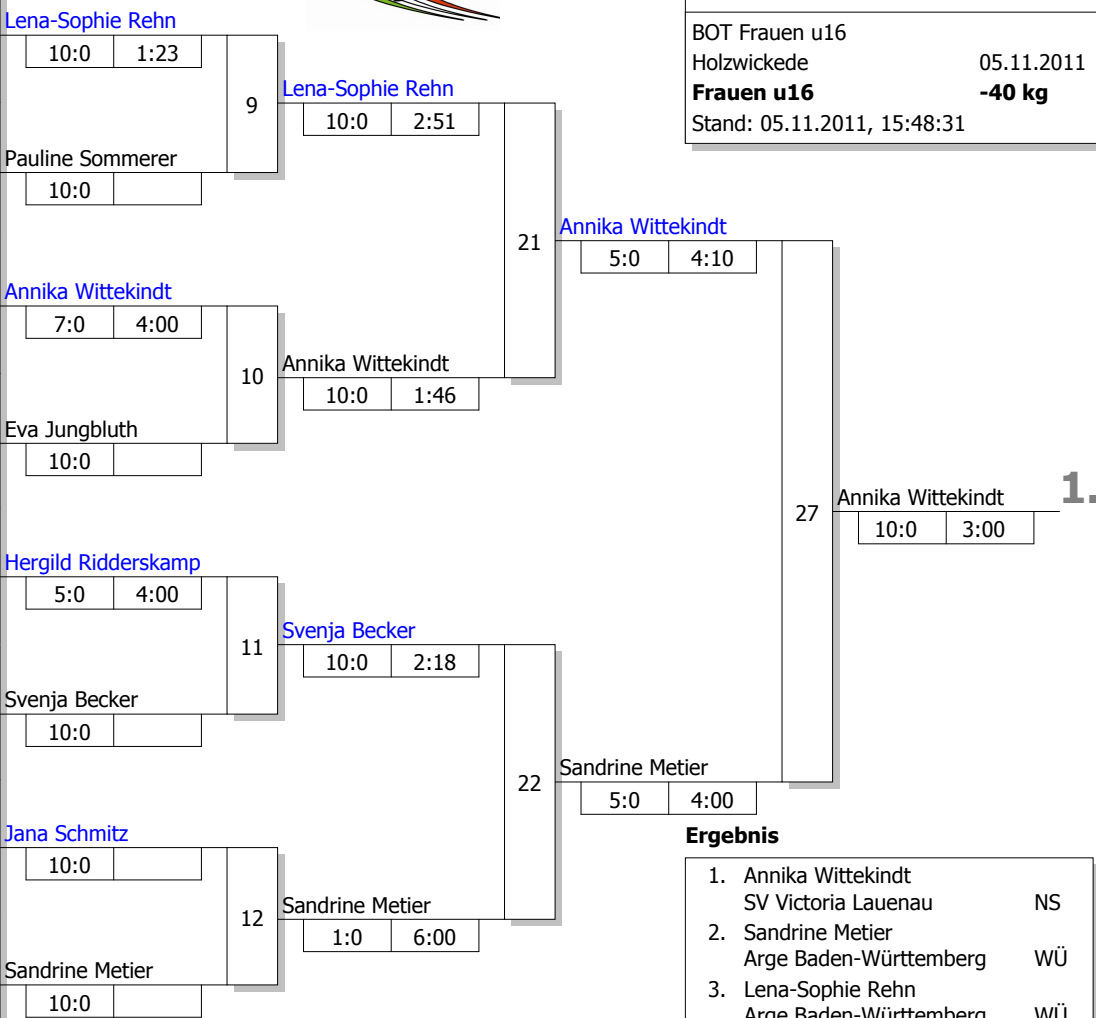

Hauptrunde, Los-Nr.

|    |  |    |
|----|--|----|
| 1  | Annika Weber<br>SV Urmitz                  | RL |
| 9  | Lena-Sophie Rehn<br>Arge Baden-Württemberg | WÜ |
| 5  | Pauline Sommerer<br>JC Langenfeld          | NW |
| 13 |  |    |
| 3  | Gülsah Köroglu<br>PSV Duisburg             | NW |
| 11 | Annika Wittekindt<br>SV Victoria Lauenau   | NS |
| 7  | Eva Jungbluth<br>TV Germania Manheim       | NW |
| 15 |  |    |
| 2  | Janina Böhmer<br>SV Neuhaus                | BY |
| 10 | Hergild Ridderskamp<br>PSV Berlin          | BE |
| 6  | Svenja Becker<br>PSV Herford               | NW |
| 14 |  |    |
| 4  | Jana Schmitz<br>1. JC Mönchengladbach      | NW |
| 12 |  |    |
| 8  | Sandrine Metier<br>Arge Baden-Württemberg  | WÜ |
| 16 |  |    |

Doppel-KO-System 16 mit 11 TN

BOT Frauen u16  
Holzwickede 05.11.2011  
**Frauen u16** -40 kg  
Stand: 05.11.2011, 15:48:31

Ergebnis

|    |                   |    |
|----|-------------------|----|
| 1. | Annika Wittekindt | NS |
| 2. | Sandrine Metier   | WÜ |
| 3. | Lena-Sophie Rehn  | WÜ |
| 3. | Janina Böhmer     | BY |
| 5. | Annika Weber      | RL |
| 5. | Svenja Becker     | NW |
| 7. | Jana Schmitz      | NW |
| 7. | Eva Jungbluth     | NW |

Trostrunde, Verlierer aus Kampf

Legende