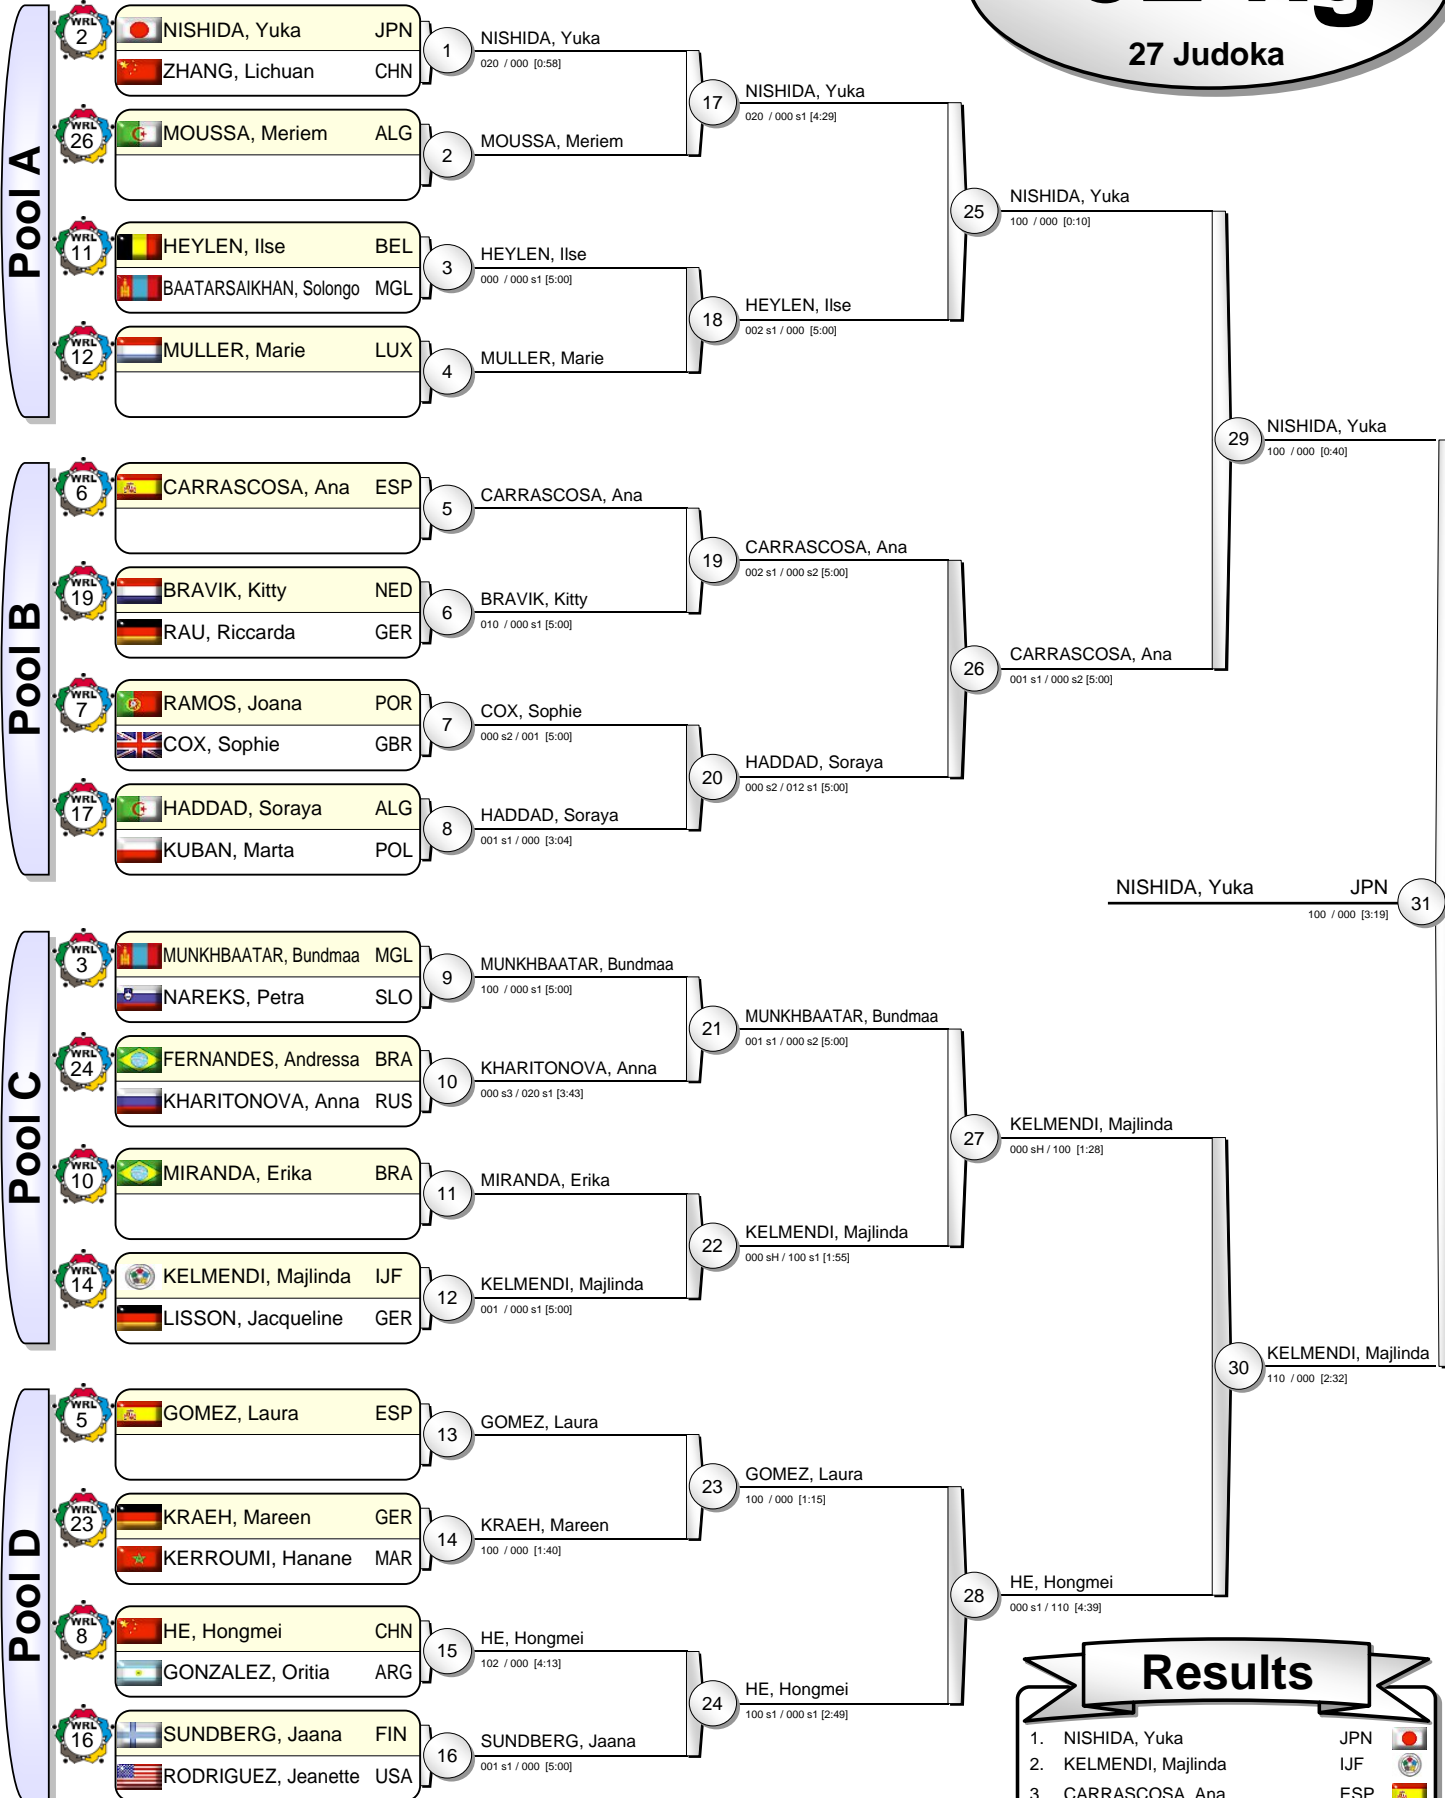

IJF Grand Prix Duesseldorf 2011

(GER Duesseldorf, 19-20 February 2011)

-52 kg

27 Judoka

NISHIDA, Yuka JPN 31
100 / 000 [3:19]

30 KELMENDI, Majlinda
110 / 000 [2:32]

Results

- NISHIDA, Yuka JPN
- KELMENDI, Majlinda IJF
- CARRASCOSA, Ana ESP
- HE, Hongmei CHN
- HEYLEN, Ilse BEL
- HADDAD, Soraya ALG
- MUNKHBAATAR, Bundmaa MGL
- GOMEZ, Laura ESP