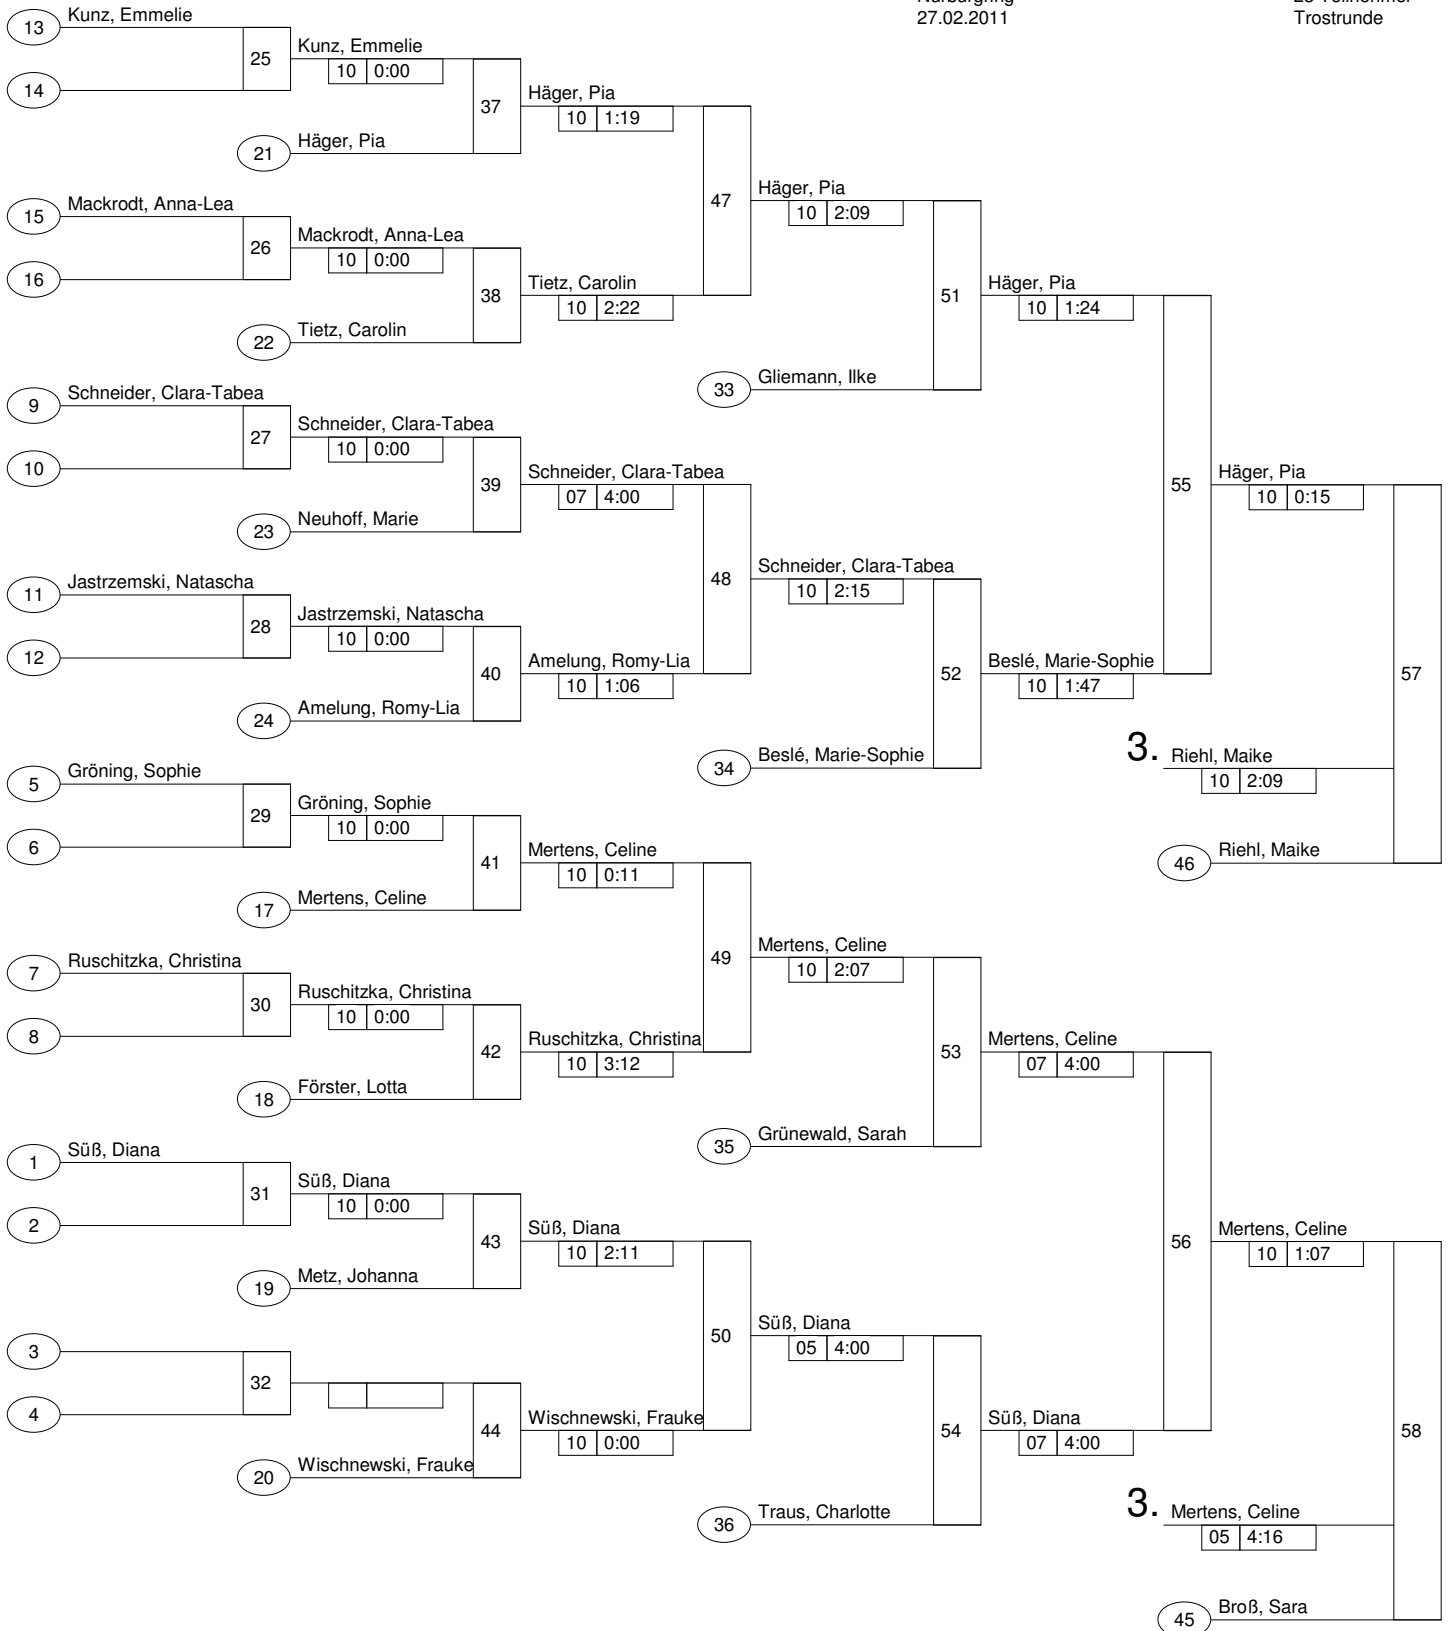

1. Dietzer, Selina	TV Mosbach/BA
2. Kirschniok, Jessica	BC Karlsruhe/BA
3. Riehl, Maike	JC Hennef/NW
Mertens, Celine	TSV Rudow/BE
5. Häger, Pia	``VfK ````Bau```` Rostock``/MV
Broß, Sara	TSV Grafing/BY
7. Beslé, Marie-Sophie	PSV Olympia/BE
Süß, Diana	Bushido Wüstems/HE