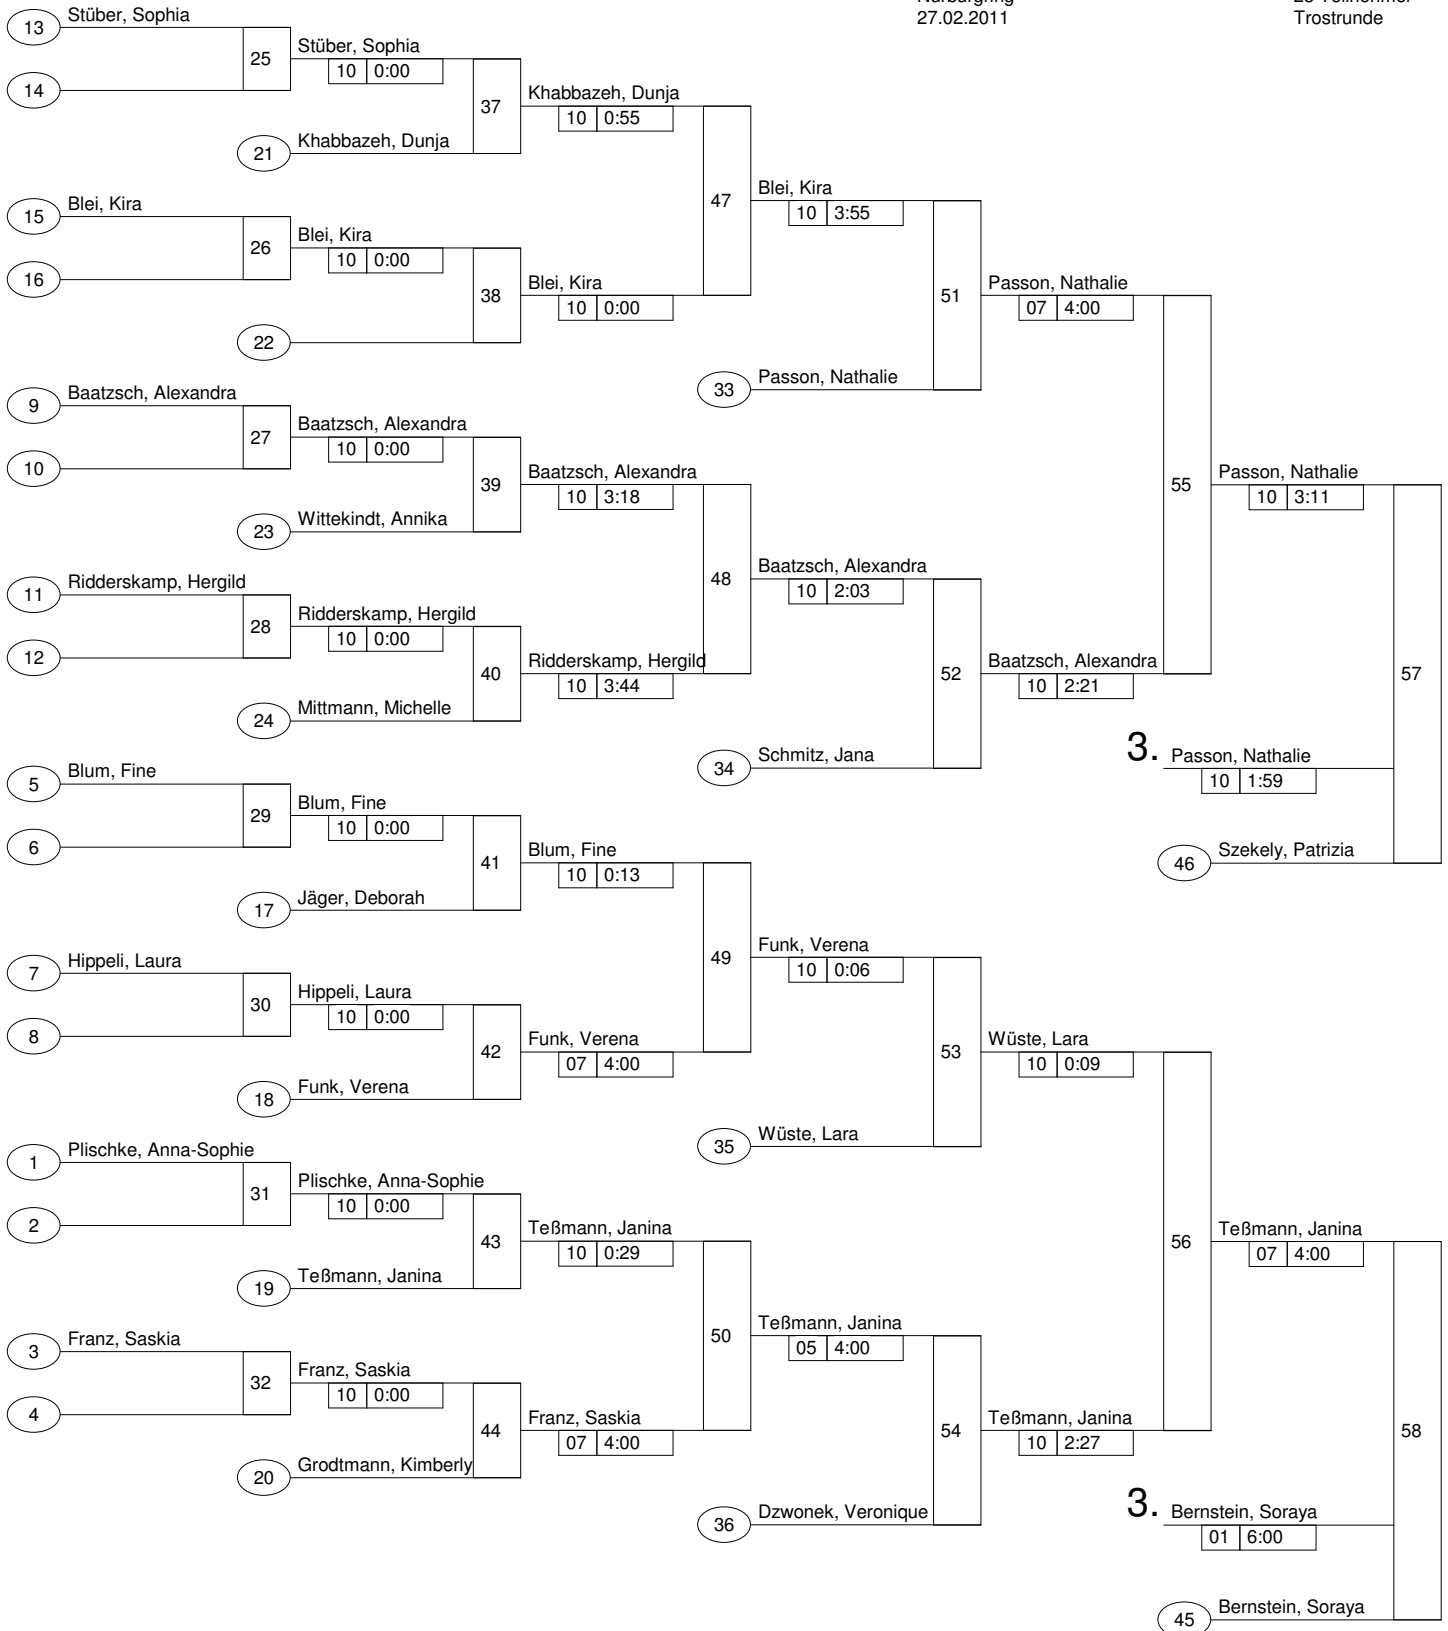

1. Falk, Philine	TSV Großhadern/BY
2. Walter, Juliane	JT Steinheim/WÜ
3. Passon, Nathalie	TSV Bayer 04 Leverkusen /NW
Bernstein, Soraya	TSV Pfungstadt/HE
5. Szekeley, Patrizia	FT 44 Freiburg/BA
Teßmann, Janina	VFL Zehlendorf/BE
7. Baatzsch, Alexandra	TuS Jena/TH
Wüste, Lara	Börde Union/NW