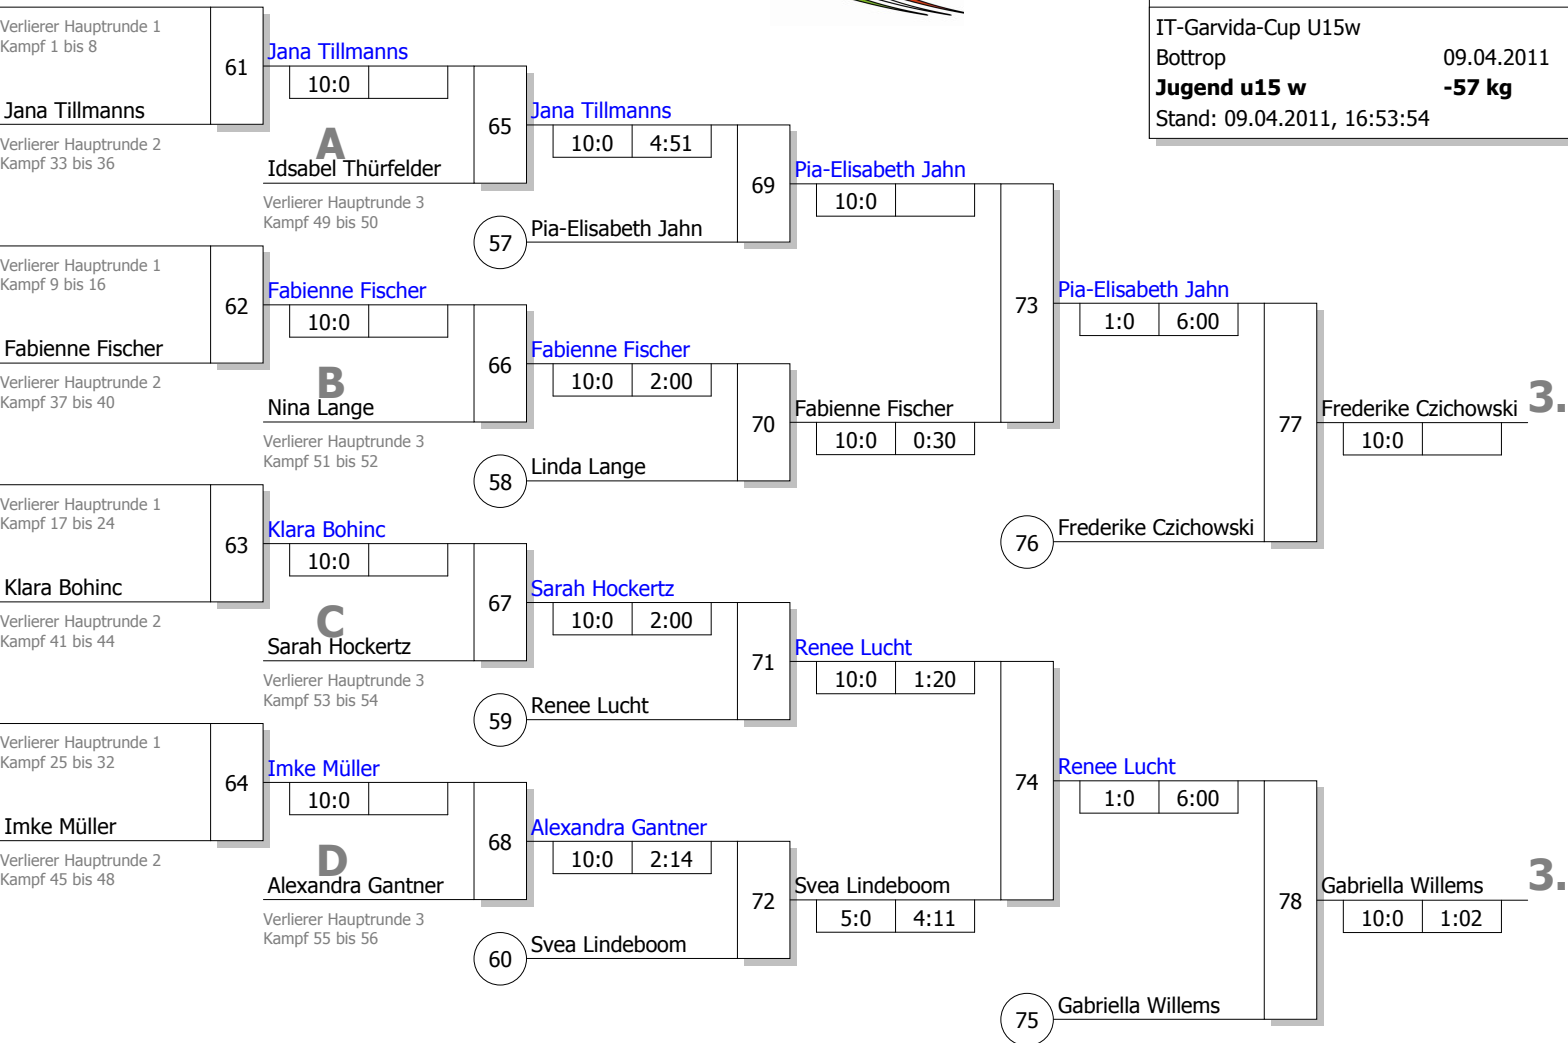

Hauptrunde, Sieger aus Kampf

KO-System 2x Trostrd. 64 mit 33 TN
 Hauptrunde 2 (Blatt 2 von 3)
 IT-Garvida-Cup U15w
 Bottrop 09.04.2011
Jugend u15 w -57 kg
 Stand: 09.04.2011, 16:53:54

1.

Legende

Trostrunde aller Verlierer gegen Poolsieger aus Pool

KO-System 2x Trostrd. 64 mit 33 TN
Trostrunde (Blatt 3 von 3)

IT-Garvida-Cup U15w

Bottrop 09.04.2011

Jugend u15 w -57 kg

Stand: 09.04.2011, 16:53:54

Ergebnis

1.	Lara Reimann PSV Duisburg	NW
2.	Katharina Ertl LV Bayern	BY
3.	Frederike Czichowski SV Brackwede	NW
3.	Gabriella Willems JC Andrimont	B
5.	Pia-Elisabeth Jahn Thüringer Judoverband	TH
5.	Renee Lucht Bramfelder SV	HH
7.	Fabienne Fischer DJK Adleer 07 Bottrop	NW
7.	Svea Lindeboom LV Württemberg	WÜ