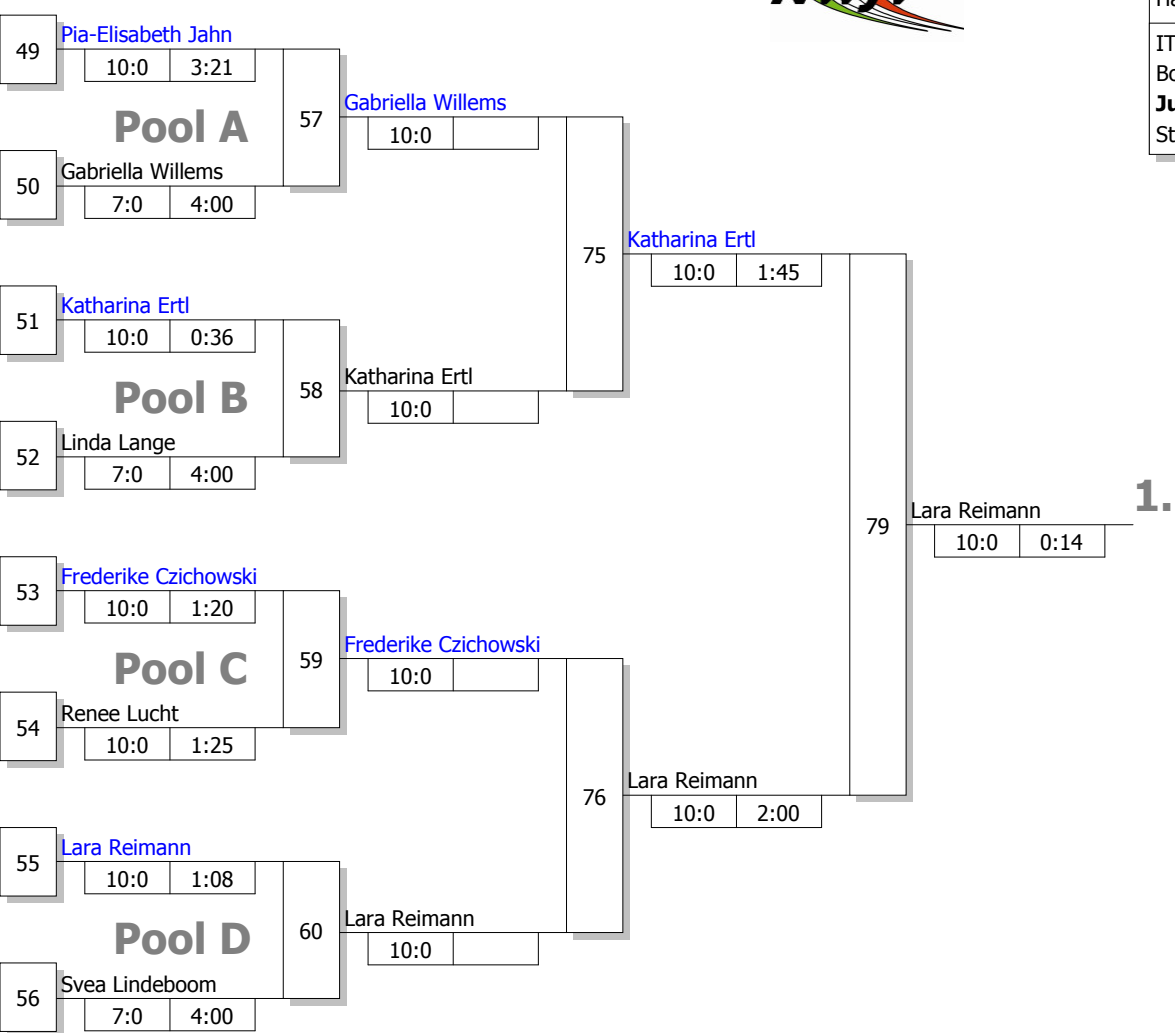

Hauptrunde, Sieger aus Kampf

KO-System 2x Trostrd. 64 mit 33 TN
 Hauptrunde 2 (Blatt 2 von 3)
 IT-Garvida-Cup U15w
 Bottrop 09.04.2011
Jugend u15 w -57 kg
 Stand: 09.04.2011, 16:53:54

1.

Legende

Trostrunde aller Verlierer gegen Poolsieger aus Pool