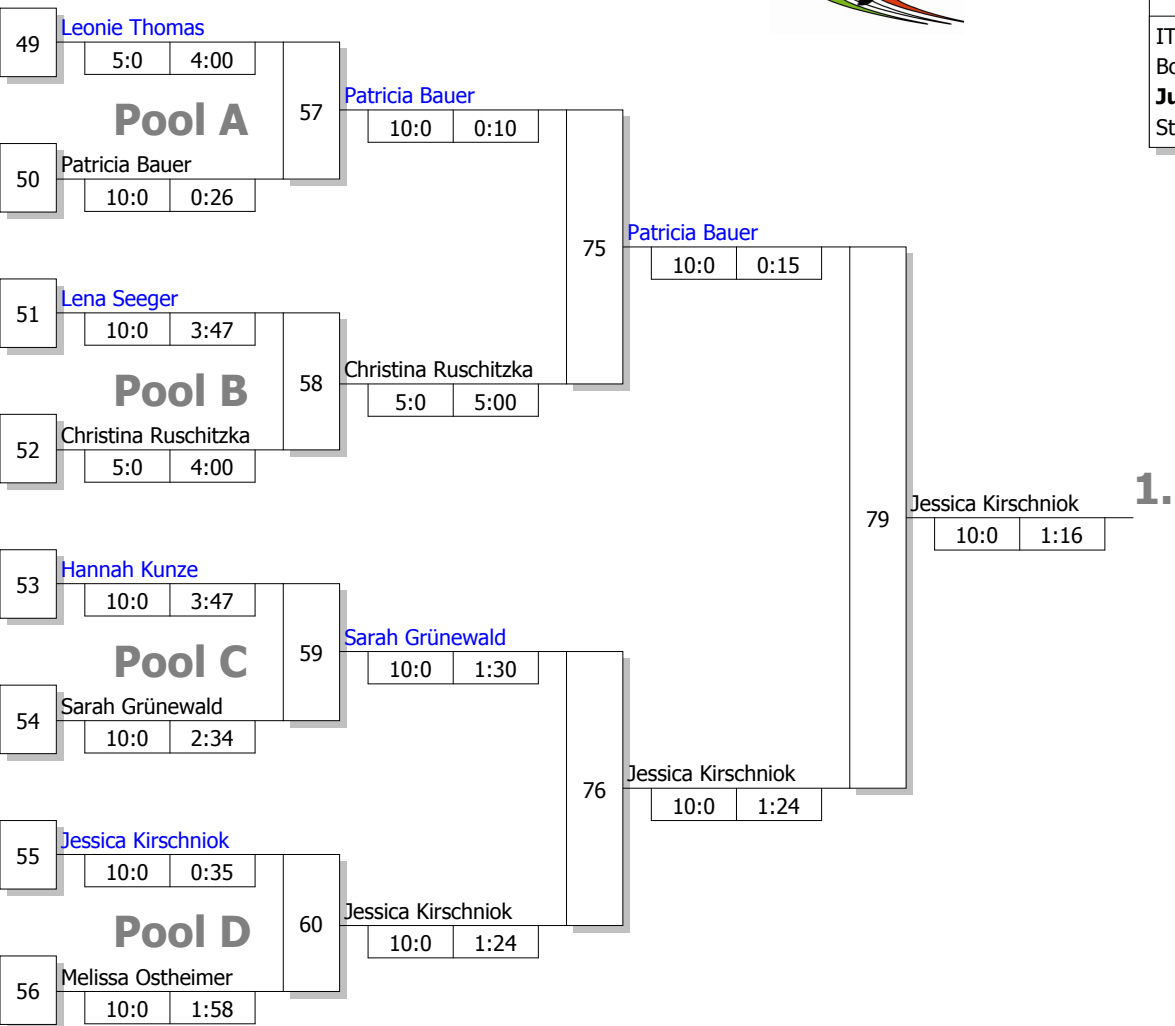

Hauptrunde, Sieger aus Kampf

KO-System 2x Trostrd. 64 mit 41 TN
 Hauptrunde 2 (Blatt 2 von 3)
 IT-Garvida-Cup U15w
 Bottrop 09.04.2011
Jugend u15 w -48 kg
 Stand: 09.04.2011, 16:28:58

Legende

Trostrunde aller Verlierer gegen Poolsieger aus Pool

KO-System 2x Trostrd. 64 mit 41 TN
Trostrunde (Blatt 3 von 3)

IT-Garvida-Cup U15w

Bottrop

09.04.2011

Jugend u15 w

-48 kg

Stand: 09.04.2011, 16:28:58

Ergebnis