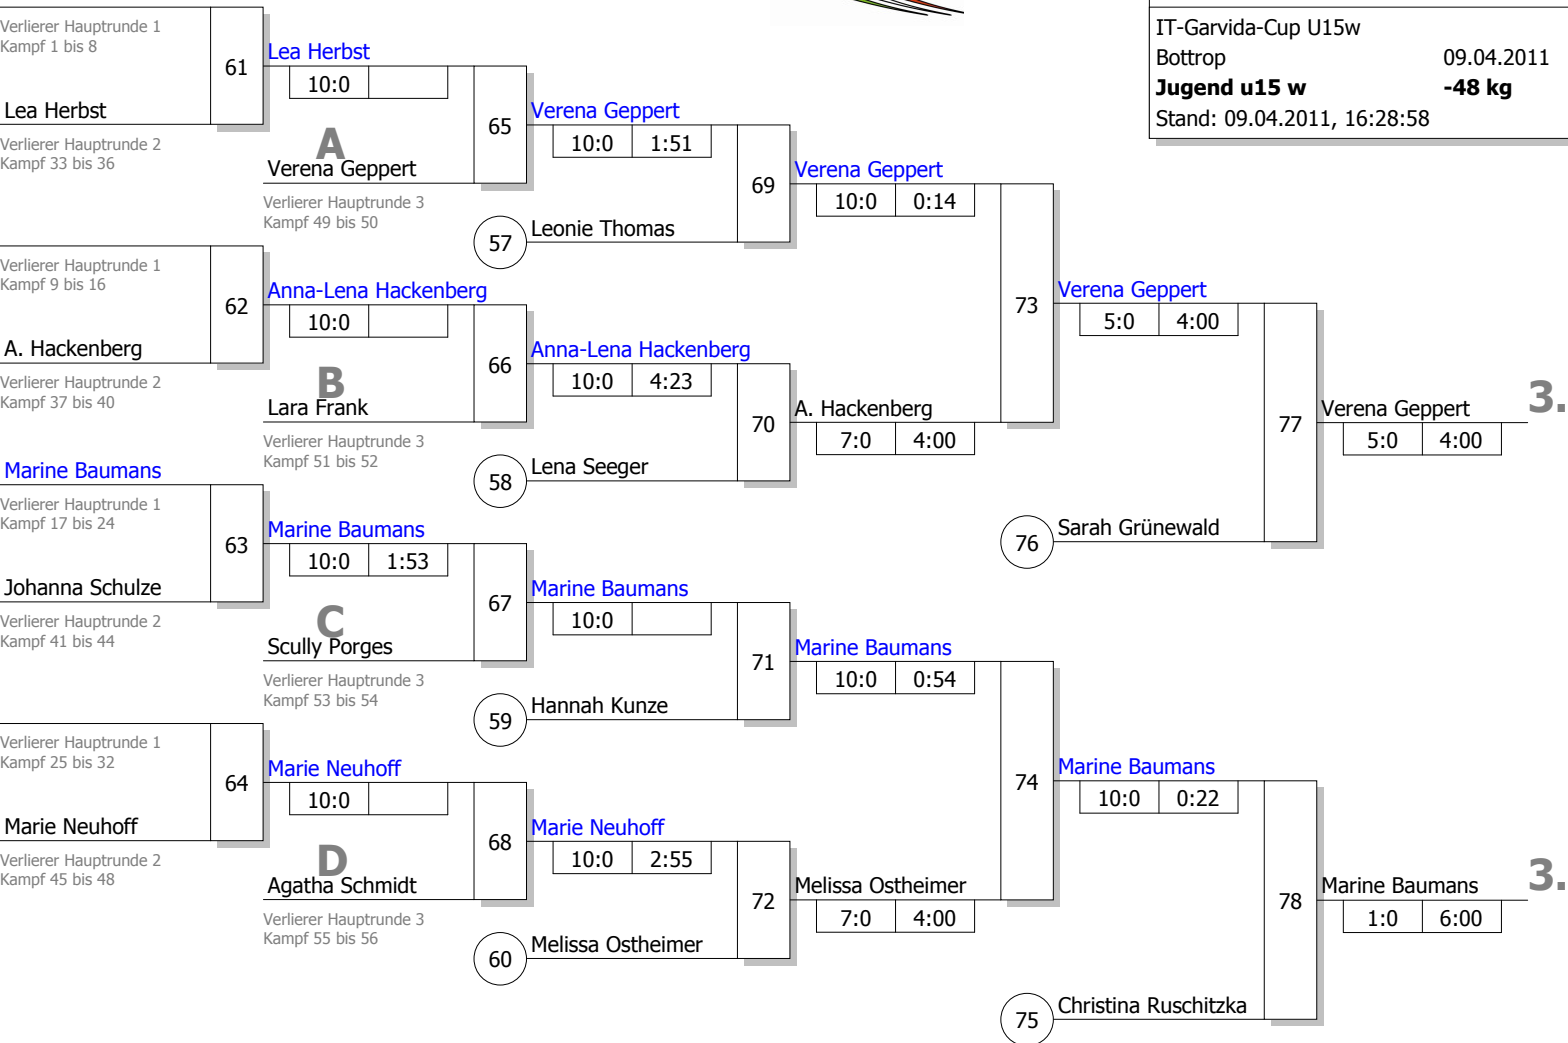

Hauptrunde, Sieger aus Kampf

KO-System 2x Trostrd. 64 mit 41 TN
 Hauptrunde 2 (Blatt 2 von 3)
 IT-Garvida-Cup U15w
 Bottrop 09.04.2011
Jugend u15 w -48 kg
 Stand: 09.04.2011, 16:28:58

Legende

Trostrunde aller Verlierer gegen Poolsieger aus Pool

KO-System 2x Trostrd. 64 mit 41 TN
Trostrunde (Blatt 3 von 3)

IT-Garvida-Cup U15w

Bottrop

09.04.2011

Jugend u15 w

-48 kg

Stand: 09.04.2011, 16:28:58

Ergebnis