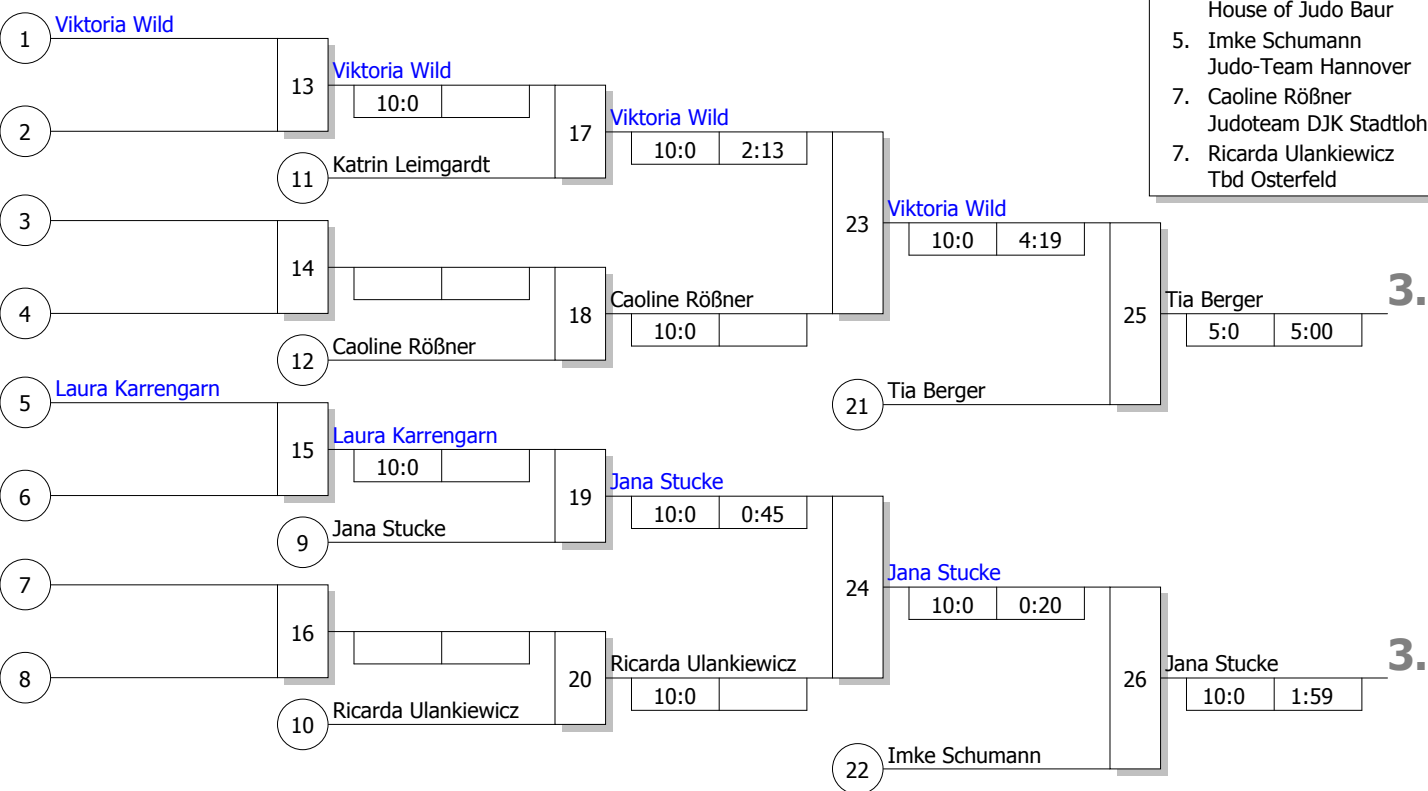

Doppel-KO-System 16 mit 10 TN

DJB-RLT Frauen/Männer

Bottrop

Frauen

Stand: 26.03.2011, 18:15:15

26.03.2011

-78 kg

Ergebnis

Trostrunde, Verlierer aus Kampf

Legende