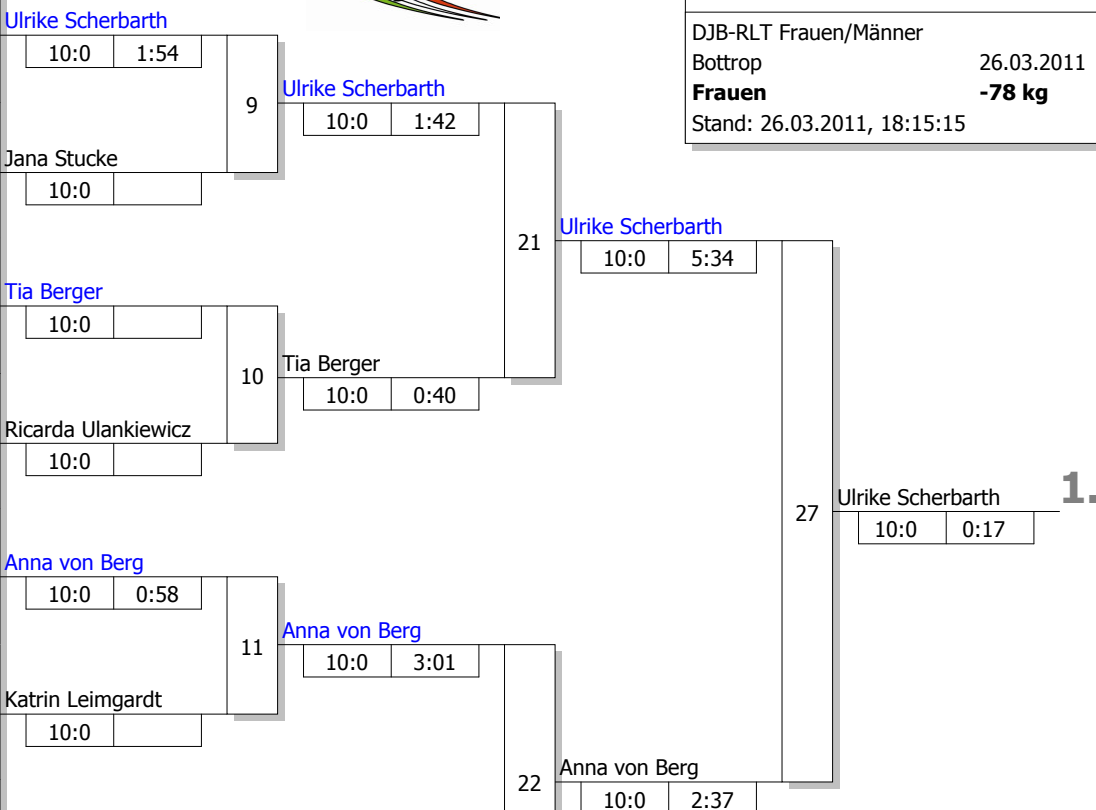

Hauptrunde, Los-Nr.

1	Viktoria Wild House of Judo Baur	WÜ
9	Ulrike Scherbarth 1.JC Mönchengladbach	NW
5	Jana Stucke Judo Crocodiles Osnabrück	NS
13		
3	Tia Berger JC 90 Frankfurt/Oder	BB
11		
7	Ricarda Ulankiewicz Tbd Osterfeld	NW
15		
2	Anna von Berg TH Eilbeck	HH
10	Laura Karrengarn TV Wolbeck	NW
6	Katrin Leimgardt Remscheider TV	NW
14		
4	Imke Schumann Judo-Team Hannover	NS
12		
8	Caoline Rößner Judoteam DJK Stadtlohn	NW
16		

Doppel-KO-System 16 mit 10 TN

DJB-RLT Frauen/Männer

Bottrop

Frauen

Stand: 26.03.2011, 18:15:15

26.03.2011

-78 kg

Ergebnis

1.	Ulrike Scherbarth	
	1.JC Mönchengladbach	NW
2.	Anna von Berg	HH
	TH Eilbeck	
3.	Tia Berger	BB
	JC 90 Frankfurt/Oder	
3.	Jana Stucke	NS
	Judo Crocodiles Osnabrück	
5.	Viktoria Wild	WÜ
	House of Judo Baur	
5.	Imke Schumann	NS
	Judo-Team Hannover	
7.	Caoline Rößner	NW
	Judoteam DJK Stadtlohn	
7.	Ricarda Ulankiewicz	NW
	Tbd Osterfeld	

Trostrunde, Verlierer aus Kampf

Legende