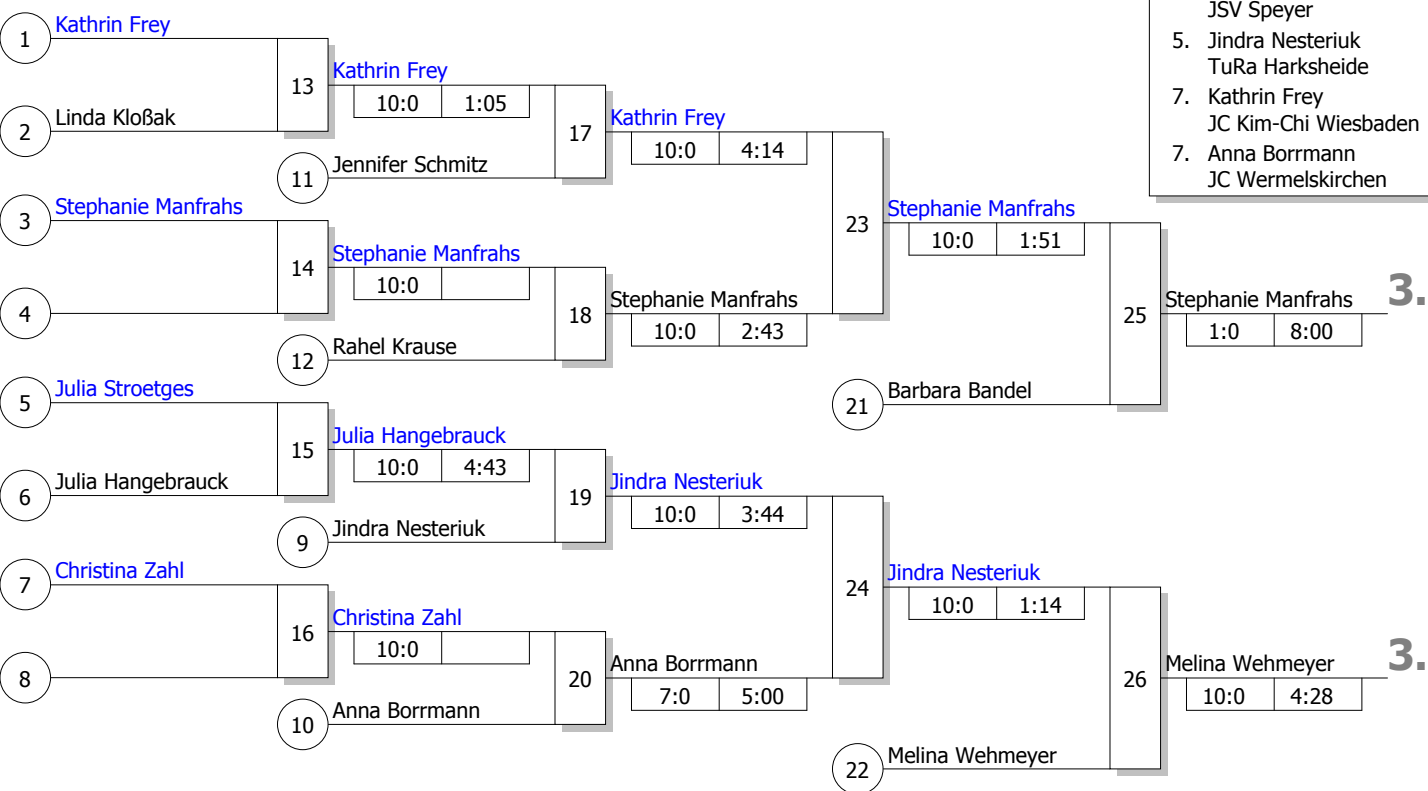

Hauptrunde, Los-Nr.

Doppel-KO-System 16 mit 14 TN

DJB-RLT Frauen/Männer
 Bottrop 26.03.2011
Frauen -70 kg
 Stand: 26.03.2011, 18:12:45

1	Kathrin Frey JC Kim-Chi Wiesbaden	HE
9	Katrin Reißberg JG Münster	NW
5	Jindra Nesteriuk TuRa Harksheide	HH
13	Linda Kloßak JC 66 Bottrop	NW
3	Barbara Bandel JSV Speyer	PF
11	Stephanie Manfrahs 1.JC Mönchengladbach	NW
7	Anna Borrmann JC Wermelskirchen	NW
15		
2	Diana Zweigardt JC Wiesbaden	HE
10	Julia Stroetges PSV Oberhausen	NW
6	Julia Hangebrauck DJK Adler 07 Bottrop	NW
14	Jennifer Schmitz TSV Bayer 04 Leverkusen	NW
4	Christina Zahl JG Sachsenwald	HH
12	Melina Wehmeyer 1.JC Mönchengladbach	NW
8	Rahel Krause TuS Volmetal	NW
16		

Ergebnis

- Katrin Reißberg
JG Münster NW
- Diana Zweigardt
JC Wiesbaden HE
- Stephanie Manfrahs
1.JC Mönchengladbach NW
- Melina Wehmeyer
1.JC Mönchengladbach NW
- Barbara Bandel
JSV Speyer PF
- Jindra Nesteriuk
TuRa Harksheide HH
- Kathrin Frey
JC Kim-Chi Wiesbaden HE
- Anna Borrmann
JC Wermelskirchen NW

Trostrunde, Verlierer aus Kampf

Legende