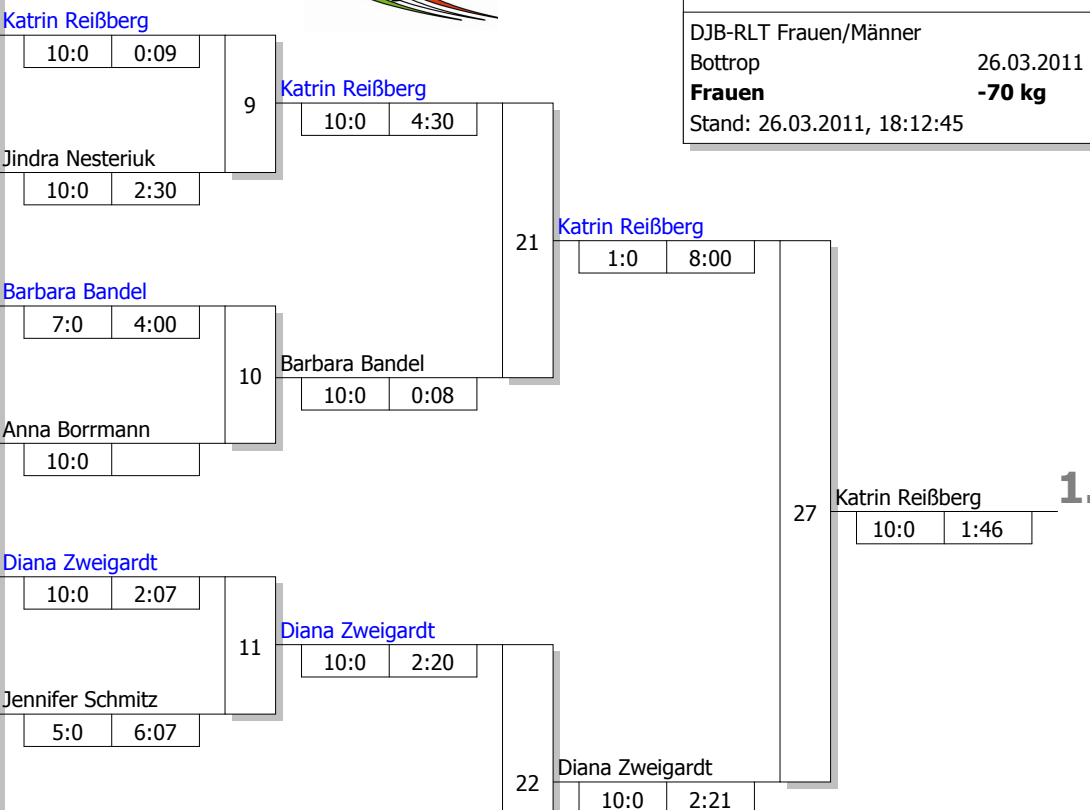

Hauptrunde, Los-Nr.

Doppel-KO-System 16 mit 14 TN

DJB-RLT Frauen/Männer
 Bottrop 26.03.2011
Frauen -70 kg
 Stand: 26.03.2011, 18:12:45

1	Kathrin Frey JC Kim-Chi Wiesbaden	HE
9	Katrin Reißberg JG Münster	NW
5	Jindra Nesteriuk TuRa Harksheide	HH
13	Linda Kloßak JC 66 Bottrop	NW
3	Barbara Bandel JSV Speyer	PF
11	Stephanie Manfrahs 1.JC Mönchengladbach	NW
7	Anna Borrmann JC Wermelskirchen	NW
15		
2	Diana Zweigardt JC Wiesbaden	HE
10	Julia Stroetges PSV Oberhausen	NW
6	Julia Hangebrauck DJK Adler 07 Bottrop	NW
14	Jennifer Schmitz TSV Bayer 04 Leverkusen	NW
4	Christina Zahl JG Sachsenwald	HH
12	Melina Wehmeyer 1.JC Mönchengladbach	NW
8	Rahel Krause TuS Volmetal	NW
16		

Ergebnis

- Katrin Reißberg
JG Münster NW
- Diana Zweigardt
JC Wiesbaden HE
- Stephanie Manfrahs
1.JC Mönchengladbach NW
- Melina Wehmeyer
1.JC Mönchengladbach NW
- Barbara Bandel
JSV Speyer PF
- Jindra Nesteriuk
TuRa Harksheide HH
- Kathrin Frey
JC Kim-Chi Wiesbaden HE
- Anna Borrmann
JC Wermelskirchen NW

Trostrunde, Verlierer aus Kampf

Legende