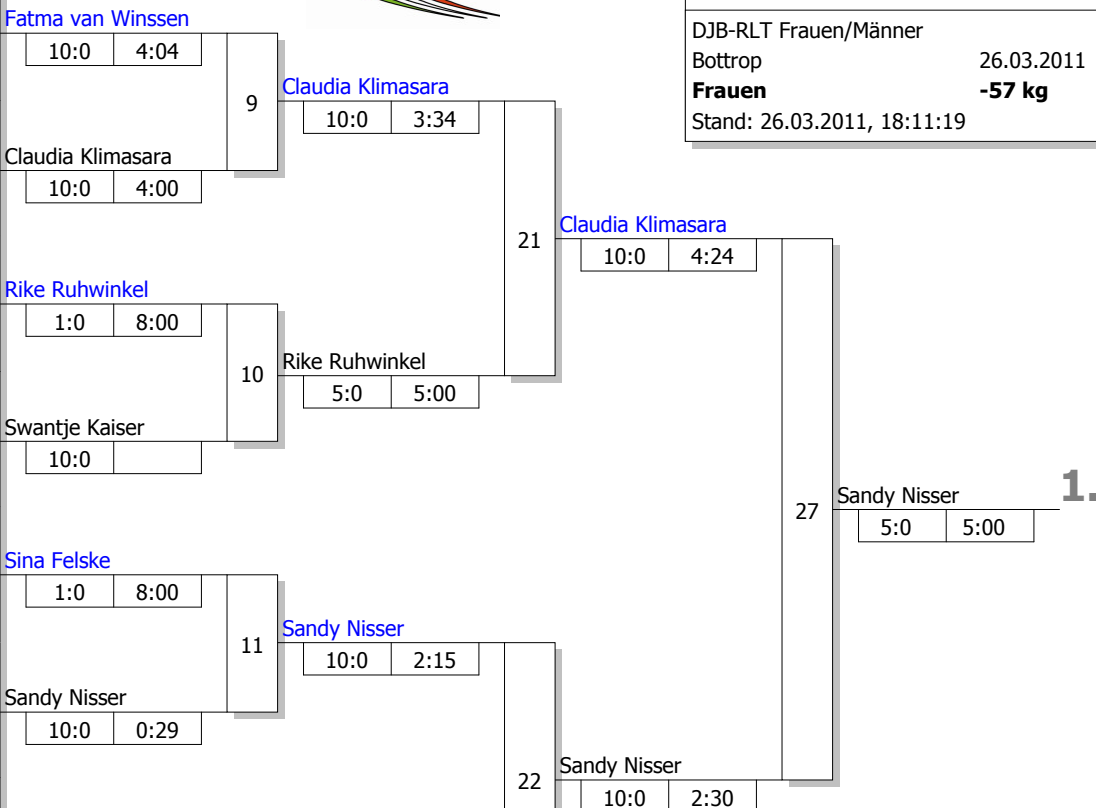

Hauptrunde, Los-Nr.

1	Laura Wieddekind PSV GW Kassel	HE
9	Fatma van Winssen SU Witten-Annen	NW
5	Irina Arends Stella Bevergern	NW
13	Claudia Klimasara TSV Bayer 04 Leverkusen	NW
3	Alina Renk Randori Berlin	BE
11	Rike Ruhwinkel JC 66 Bottrop	NW
7	Swantje Kaiser JC Bushido Köln-Süd	NW
15		
2	Katharina Häcker TuS Berne	HH
10	Sina Felske JC 66 Bottrop	NW
6	Sabine Struve DJK VfL Willich	NW
14	Sandy Nisser PSV Weimar	TH
4	Anett Specht Polizei SV Berlin	BE
12	Shirley Berns TSV Bayer 04 Leverkusen	NW
8	Tais Martinez JSC Erkelenz	NW
16		

Doppel-KO-System 16 mit 14 TN

DJB-RLT Frauen/Männer
Bottrop 26.03.2011
Frauen -57 kg
Stand: 26.03.2011, 18:11:19

Ergebnis

1. Sandy Nisser
PSV Weimar TH
2. Claudia Klimasara
TSV Bayer 04 Leverkusen NW
3. Sina Felske
JC 66 Bottrop NW
3. Swantje Kaiser
JC Bushido Köln-Süd NW
5. Rike Ruhwinkel
JC 66 Bottrop NW
5. Tais Martinez
JSC Erkelenz NW
7. Anett Specht
Polizei SV Berlin BE
7. Fatma van Winssen
SU Witten-Annen NW

Trostrunde, Verlierer aus Kampf

Legende