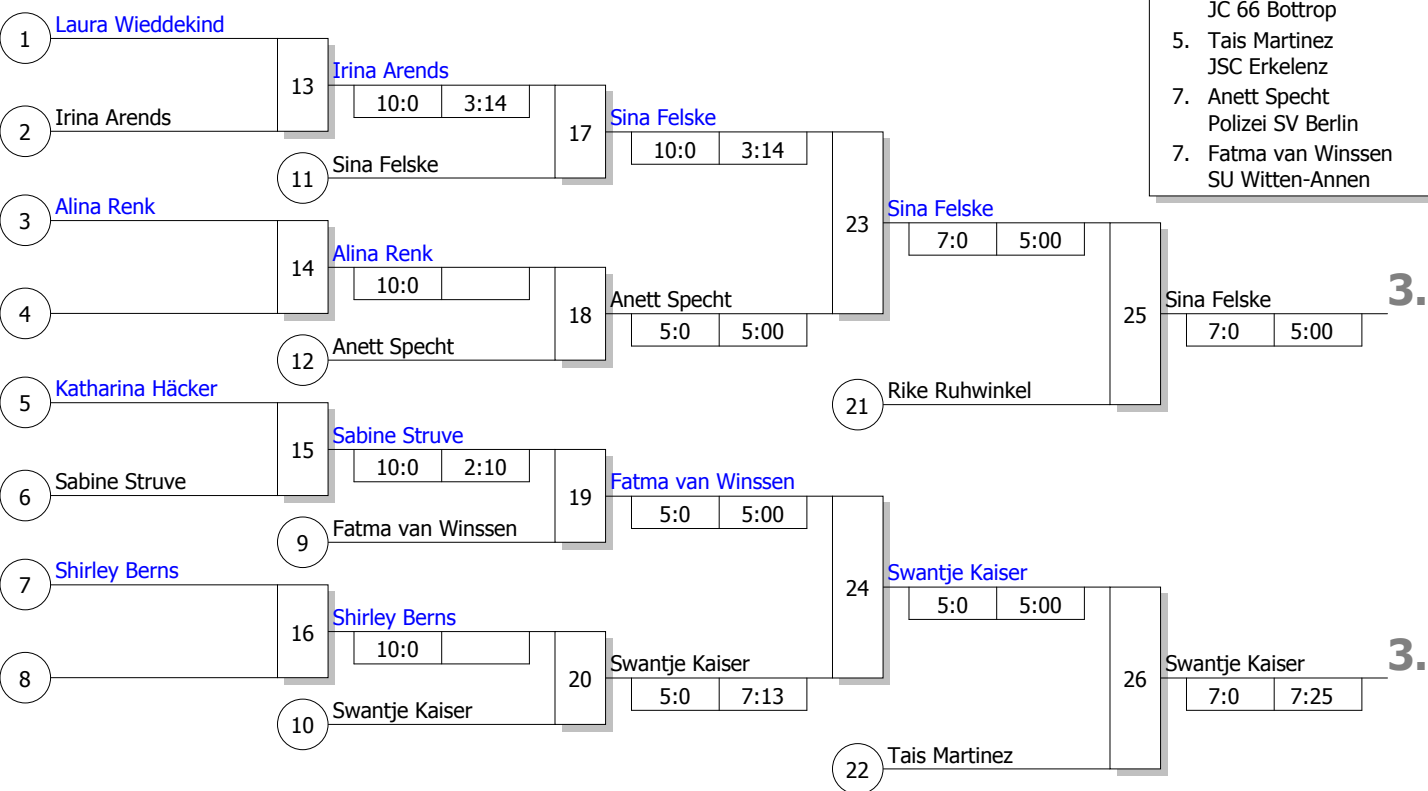

Hauptrunde, Los-Nr.

1	Laura Wieddekind PSV GW Kassel	HE
9	Fatma van Winssen SU Witten-Annen	NW
5	Irina Arends Stella Bevergern	NW
13	Claudia Klimasara TSV Bayer 04 Leverkusen	NW
3	Alina Renk Randori Berlin	BE
11	Rike Ruhwinkel JC 66 Bottrop	NW
7	Swantje Kaiser JC Bushido Köln-Süd	NW
15		
2	Katharina Häcker TuS Berne	HH
10	Sina Felske JC 66 Bottrop	NW
6	Sabine Struve DJK VfL Willich	NW
14	Sandy Nisser PSV Weimar	TH
4	Anett Specht Polizei SV Berlin	BE
12	Shirley Berns TSV Bayer 04 Leverkusen	NW
8	Tais Martinez JSC Erkelenz	NW
16		

Doppel-KO-System 16 mit 14 TN

DJB-RLT Frauen/Männer
Bottrop 26.03.2011
Frauen -57 kg
Stand: 26.03.2011, 18:11:19

Ergebnis

1. Sandy Nisser
PSV Weimar TH
2. Claudia Klimasara
TSV Bayer 04 Leverkusen NW
3. Sina Felske
JC 66 Bottrop NW
3. Swantje Kaiser
JC Bushido Köln-Süd NW
5. Rike Ruhwinkel
JC 66 Bottrop NW
5. Tais Martinez
JSC Erkelenz NW
7. Anett Specht
Polizei SV Berlin BE
7. Fatma van Winssen
SU Witten-Annen NW

Trostrunde, Verlierer aus Kampf

Legende