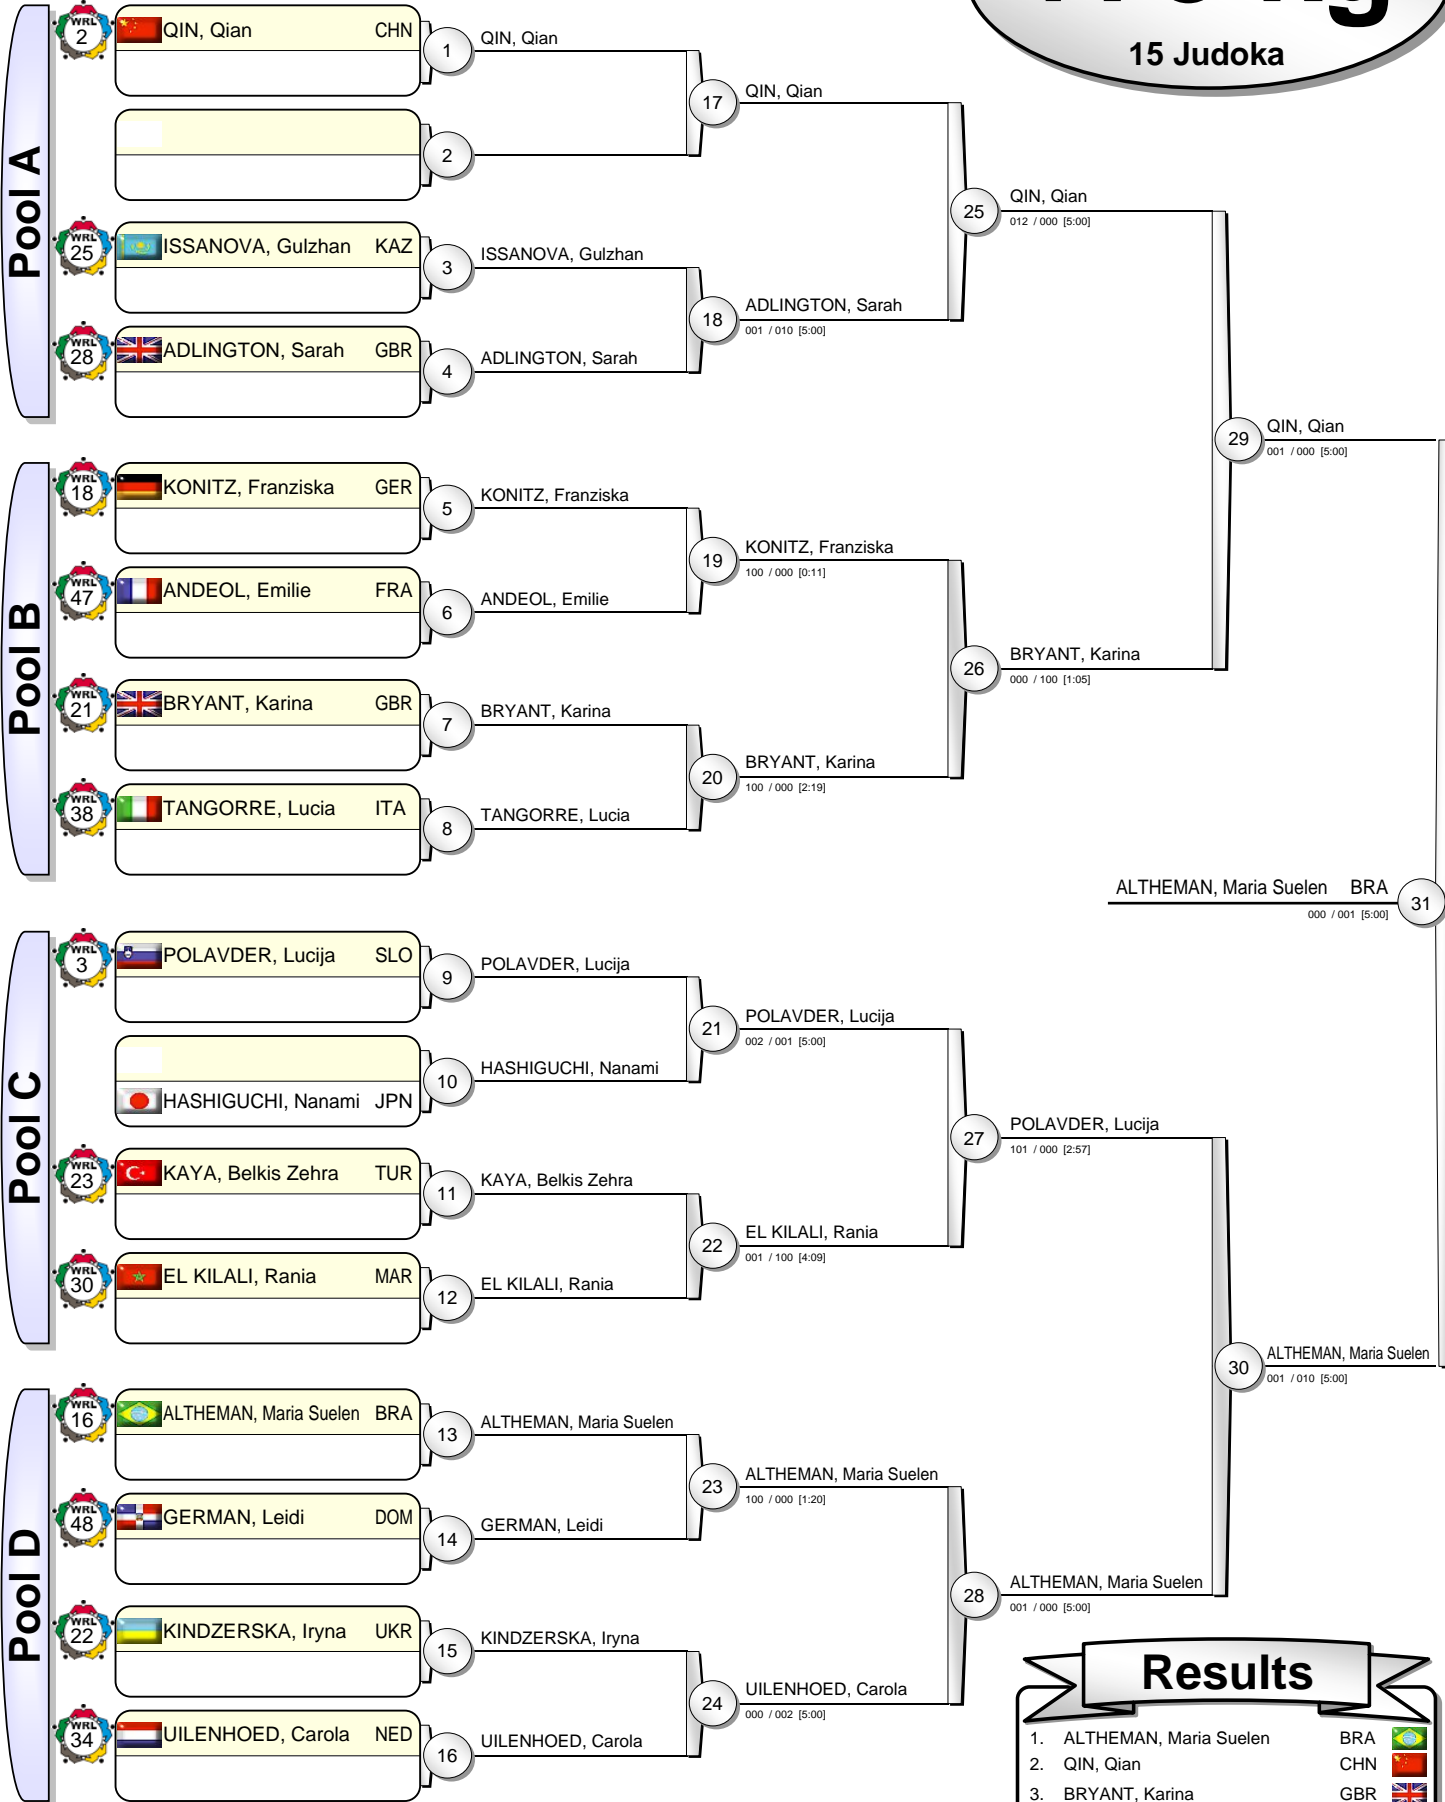

IJF Grand Prix Amsterdam 2011

(NED Amsterdam, 19-20 November 2011)

+78 kg

15 Judoka

ALTHEMAN, Maria Suelen BRA 31
000 / 001 [5:00]

30 ALTHEMAN, Maria Suelen
001 / 010 [5:00]

Results

1. ALTHEMAN, Maria Suelen BRA
2. QIN, Qian CHN
3. BRYANT, Karina GBR
3. POLAVDER, Lucija SLO
5. ADLINGTON, Sarah GBR
5. KONITZ, Franziska GER
5. EL KILALI, Rania MAR
5. UILENHOED, Carola NED