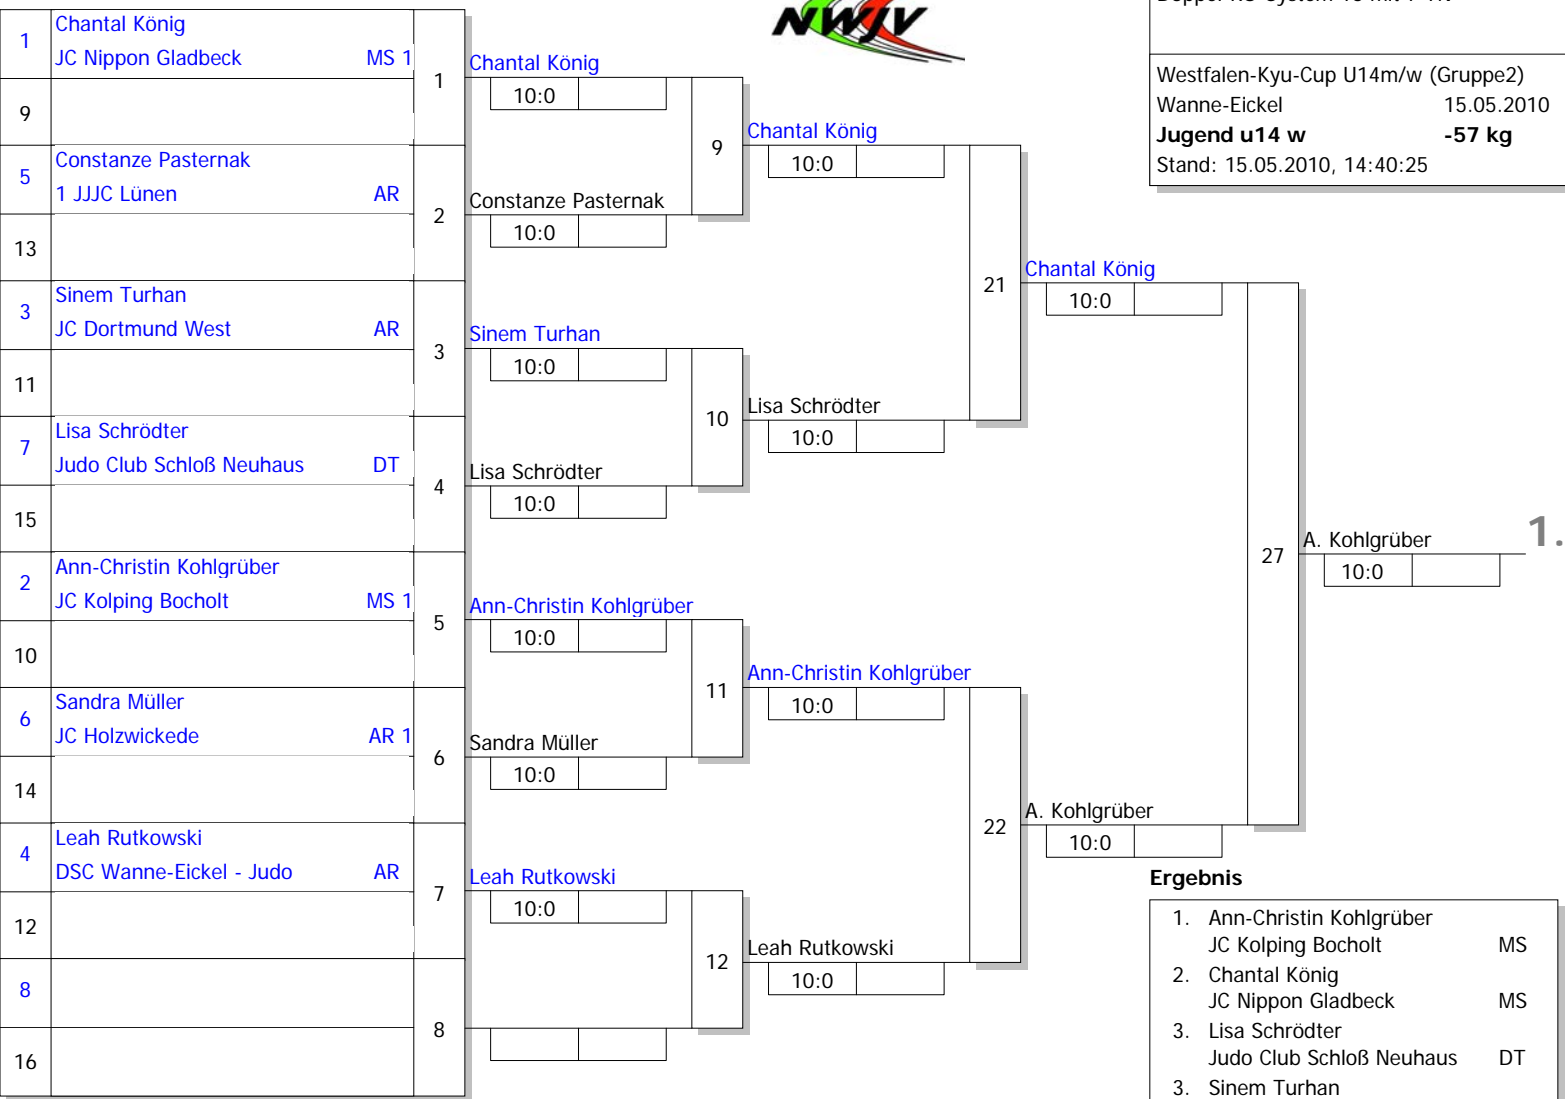

Hauptrunde, Los-Nr.

Doppel-KO-System 16 mit 7 TN

Westfalen-Kyu-Cup U14m/w (Gruppe2)
 Wanne-Eickel 15.05.2010
Jugend u14 w -57 kg
 Stand: 15.05.2010, 14:40:25

Ergebnis

1.	Ann-Christin Kohlgrüber JC Kolping Bocholt	MS
2.	Chantal König JC Nippon Gladbeck	MS
3.	Lisa Schrödter Judo Club Schloß Neuhaus	DT
3.	Sinem Turhan JC Dortmund West	AR
5.	Sandra Müller JC Holzwickede	AR
5.	Leah Rutkowski DSC Wanne-Eickel - Judo	AR
7.	Verlierer aus [23]	
7.	Constanze Pasternak 1 JJJC Lünen	AR

Trostrunde, Verlierer aus Kampf

Legende