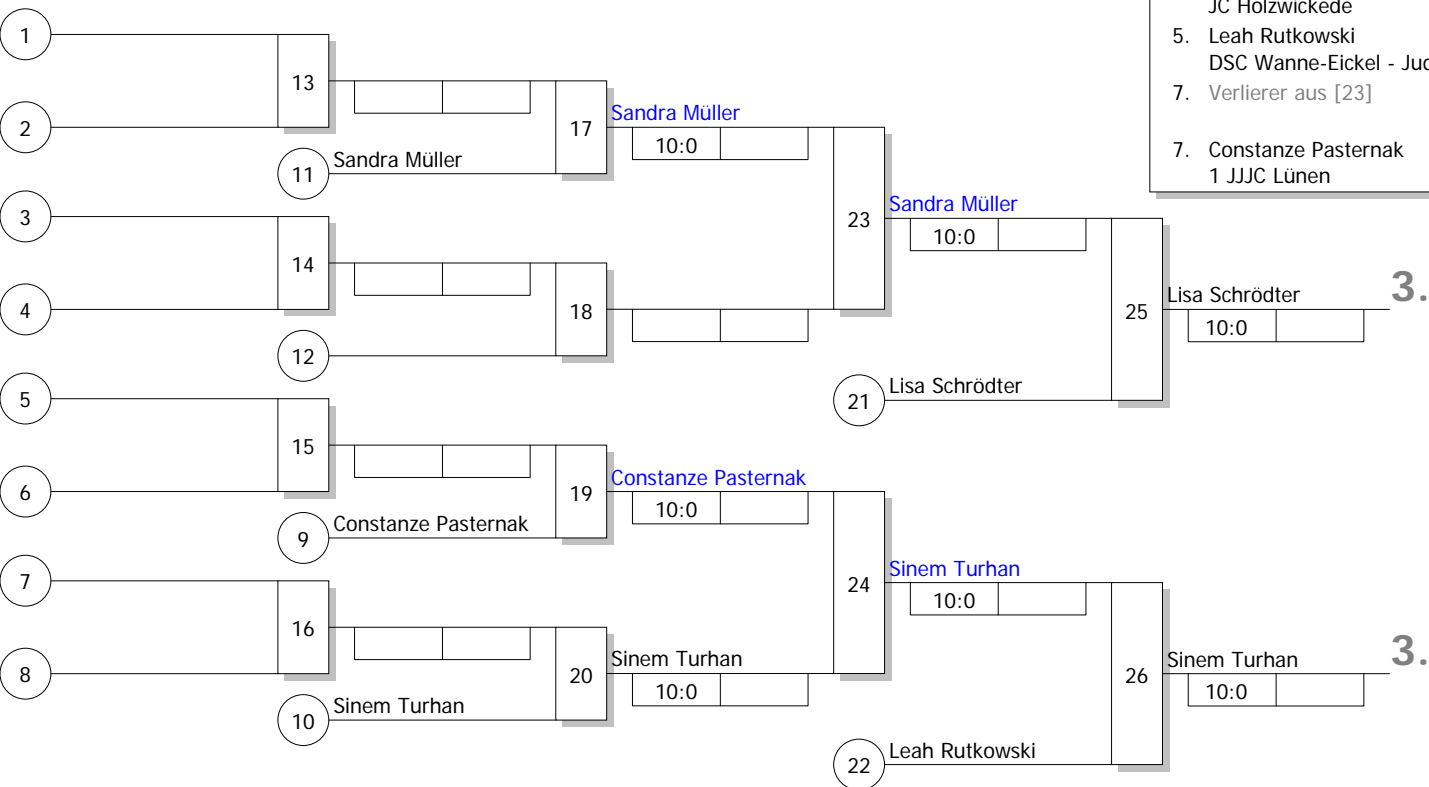

Hauptrunde, Los-Nr.

Doppel-KO-System 16 mit 7 TN

Westfalen-Kyu-Cup U14m/w (Gruppe2)
 Wanne-Eickel 15.05.2010
Jugend u14 w -57 kg
 Stand: 15.05.2010, 14:40:25

Ergebnis

1.	Ann-Christin Kohlgrüber JC Kolping Bocholt	MS
2.	Chantal König JC Nippon Gladbeck	MS
3.	Lisa Schrödter Judo Club Schloß Neuhaus	DT
3.	Sinem Turhan JC Dortmund West	AR
5.	Sandra Müller JC Holzwickede	AR
5.	Leah Rutkowski DSC Wanne-Eickel - Judo	AR
7.	Verlierer aus [23]	
7.	Constanze Pasternak 1 JJJC Lünen	AR

Trostrunde, Verlierer aus Kampf

Legende