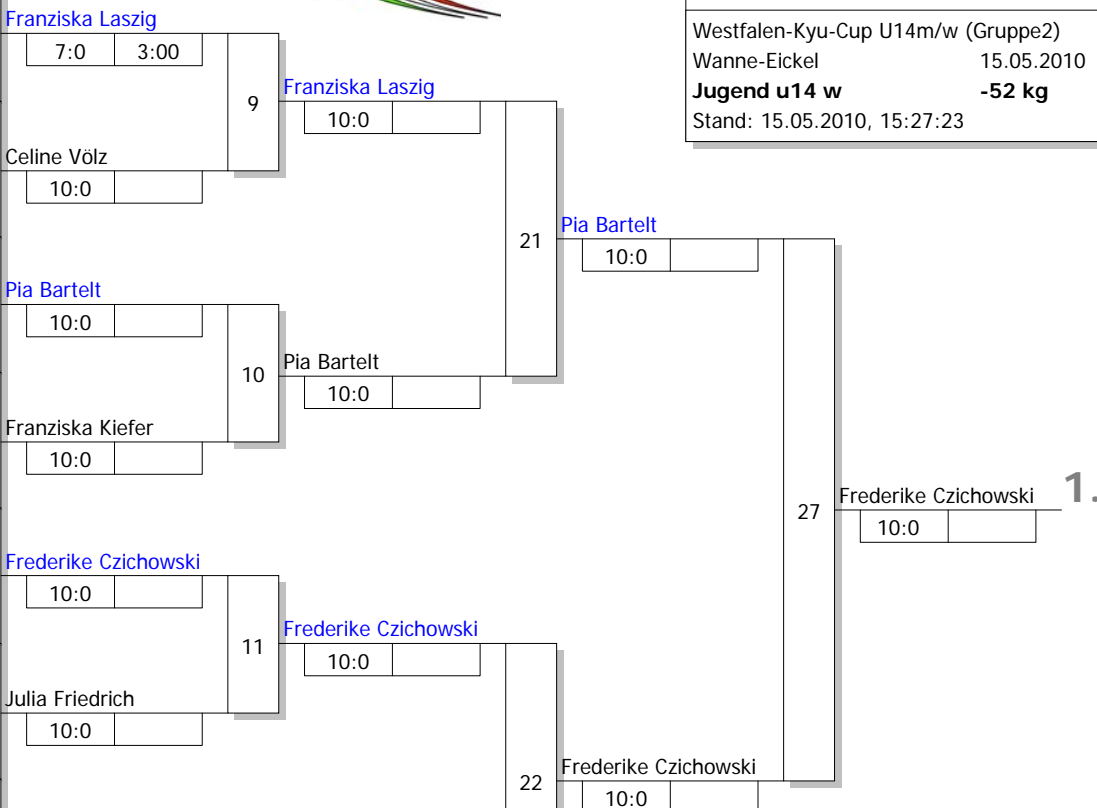

Hauptrunde, Los-Nr.

1	Franziska Laszig Stella Bevergern	MS
9	Nadja Köbernik Judofreunde Siegen Lindenberg	AR 1
5	Celine Völz 1 JJJC Lünen	AR
13		
3	Pia Bartelt TV Wolbeck	MS 1
11		
7	Franziska Kiefer Sport Union Annen	AR 1
15		
2	Laura Gierkink JC Kolping Bocholt	MS
10	Frederike Czichowski SV Brackwede	DT 1
6	Julia Friedrich Sport Union Annen	AR 1
14		
4	Jessica Mletzko Dattelner Judoclub 1958	MS 1
12		
8	Tabitha Ellinghaus TSV Hagen 1860 e. V.	AR 1
16		

Doppel-KO-System 16 mit 10 TN

Westfalen-Kyu-Cup U14m/w (Gruppe2)
Wanne-Eickel 15.05.2010

Jugend u14 w -52 kg

Stand: 15.05.2010, 15:27:23

Ergebnis

1. Frederike Czichowski
SV Brackwede DT
2. Pia Bartelt
TV Wolbeck MS
3. Julia Friedrich
Sport Union Annen AR
3. Jessica Mletzko
Dattelner Judoclub 1958 MS
5. Franziska Laszig
Stella Bevergern MS
5. Celine Völz
1 JJJC Lünen AR
7. Tabitha Ellinghaus
TSV Hagen 1860 e. V. AR
7. Franziska Kiefer
Sport Union Annen AR

Trostrunde, Verlierer aus Kampf

Legende