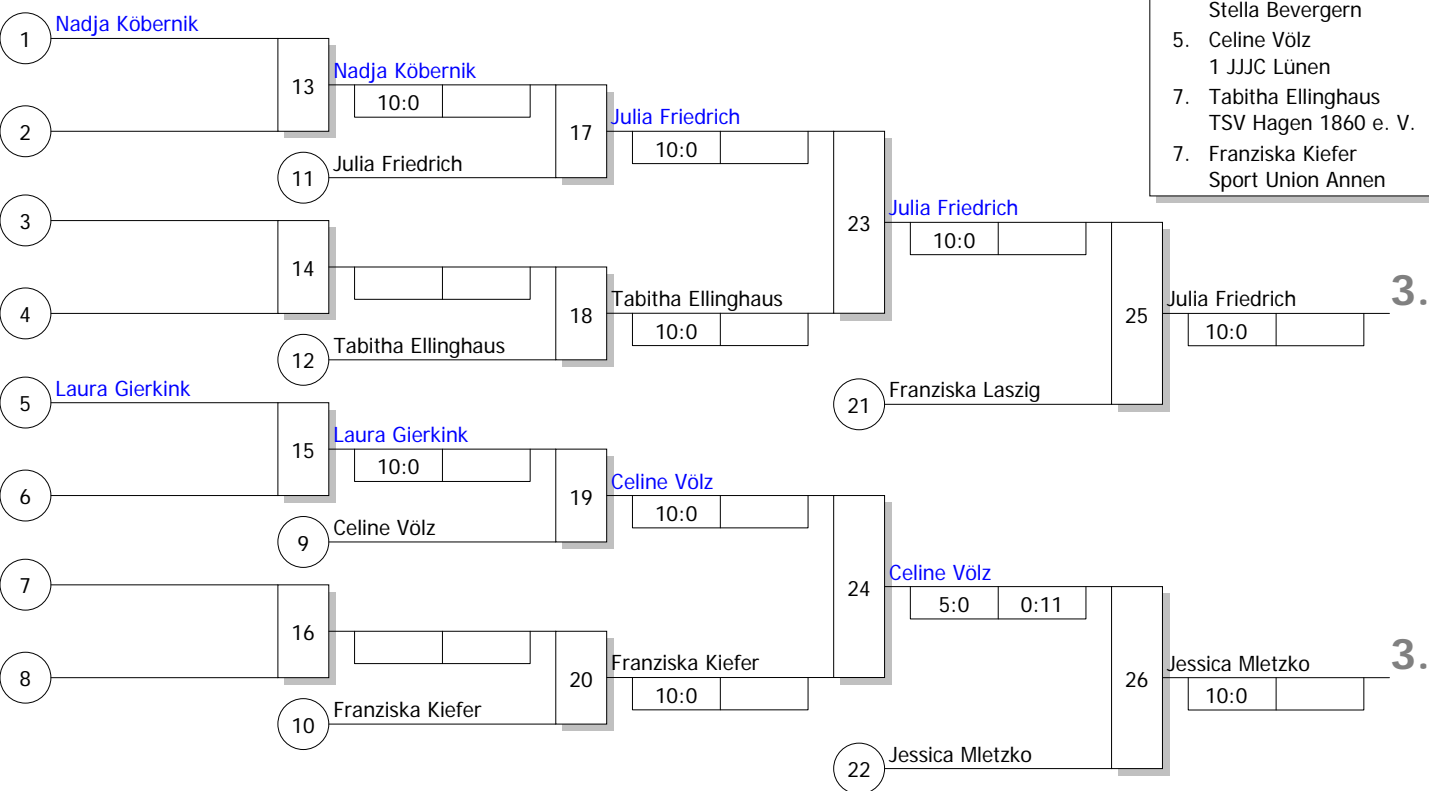

Doppel-KO-System 16 mit 10 TN

Westfalen-Kyu-Cup U14m/w (Gruppe2)
Wanne-Eickel 15.05.2010

Jugend u14 w -52 kg

Stand: 15.05.2010, 15:27:23

Ergebnis

1. Frederike Czichowski
SV Brackwede DT
2. Pia Bartelt
TV Wolbeck MS
3. Julia Friedrich
Sport Union Annen AR
3. Jessica Mletzko
Dattelner Judoclub 1958 MS
5. Franziska Laszig
Stella Bevergern MS
5. Celine Völz
1 JJJC Lünen AR
7. Tabitha Ellinghaus
TSV Hagen 1860 e. V. AR
7. Franziska Kiefer
Sport Union Annen AR

Trostrunde, Verlierer aus Kampf

Legende