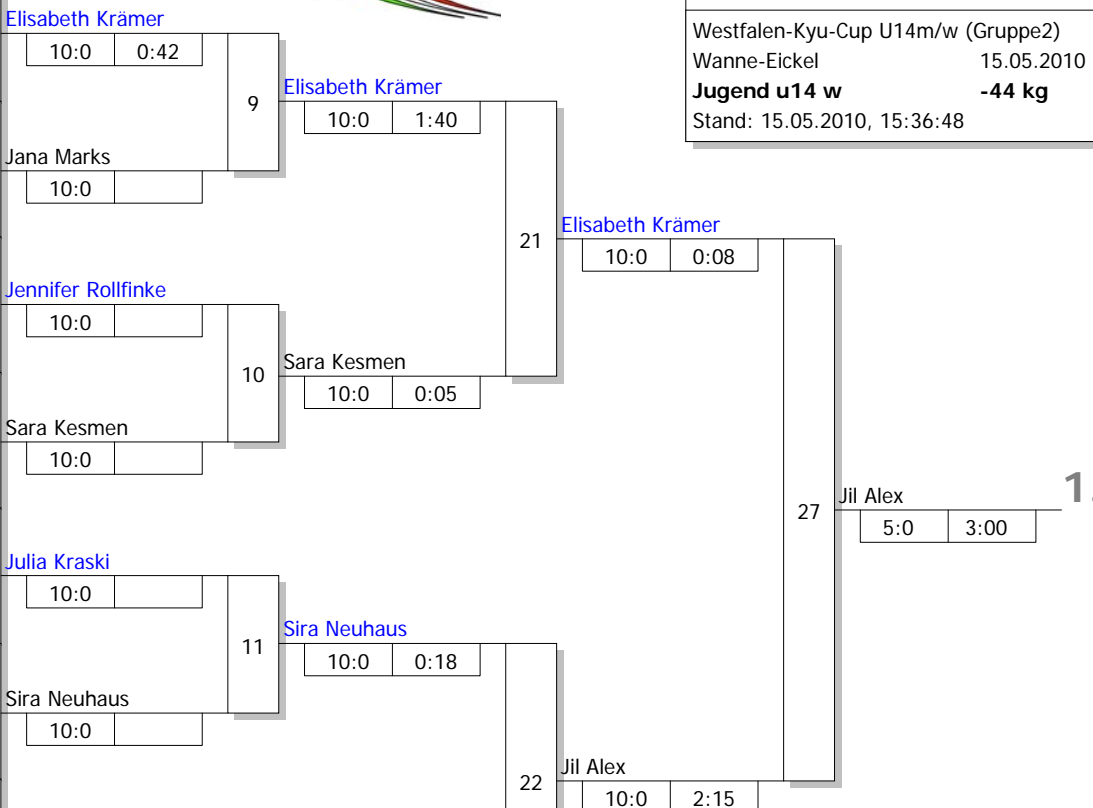

Hauptrunde, Los-Nr.

1	Frauke Brückmann JC 66 Bottrop	MS
9	Elisabeth Krämer JC Dortmund-Dorstfeld	AR 1
5	Jana Marks JC Banzai Gelsenkirchen	MS 1
13		
3	Jennifer Rollfinke JC Kolping Bocholt	MS
11		
7	Sara Kesmen Sport Union Annen	AR
15		
2	Julia Kraski Dattelner Judoclub 1958	MS
10		
6	Sira Neuhaus JST Herten	MS 1
14		
4	Ilka Peters Judo- und Budoclub Marl	MS 1
12		
8	Jil Alex Tus Eichengrün 05	AR
16		

Doppel-KO-System 16 mit 9 TN

Westfalen-Kyu-Cup U14m/w (Gruppe2)  
Wanne-Eickel 15.05.2010  
**Jugend u14 w** -44 kg  
Stand: 15.05.2010, 15:36:48

Ergebnis

1.	Jil Alex	AR
2.	Tus Eichengrün 05	AR
2.	Elisabeth Krämer	AR
3.	JC Dortmund-Dorstfeld	AR
3.	Sara Kesmen	AR
3.	Sport Union Annen	AR
3.	Jana Marks	MS
3.	JC Banzai Gelsenkirchen	MS
5.	Frauke Brückmann	MS
5.	JC 66 Bottrop	MS
5.	Sira Neuhaus	MS
5.	JST Herten	MS
7.	Ilka Peters	MS
7.	Judo- und Budoclub Marl	MS
7.	Jennifer Rollfinke	MS
7.	JC Kolping Bocholt	MS

Trostrunde, Verlierer aus Kampf

Legende