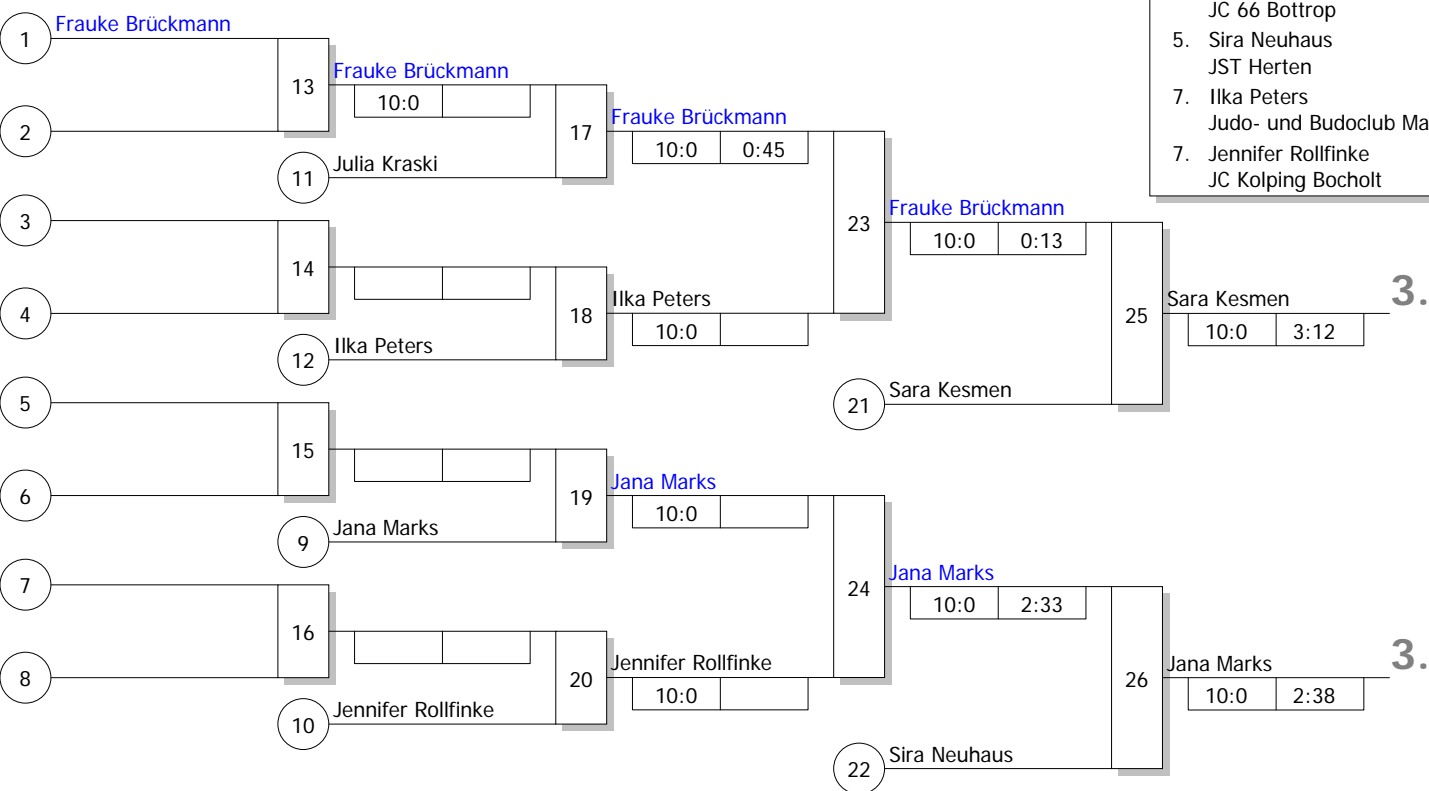

Doppel-KO-System 16 mit 9 TN

Westfalen-Kyu-Cup U14m/w (Gruppe2)  
Wanne-Eickel 15.05.2010  
**Jugend u14 w** -44 kg  
Stand: 15.05.2010, 15:36:48

Ergebnis

1.	Jil Alex	AR
2.	Tus Eichengrün 05	AR
2.	Elisabeth Krämer	AR
3.	JC Dortmund-Dorstfeld	AR
3.	Sara Kesmen	AR
3.	Sport Union Annen	AR
3.	Jana Marks	MS
3.	JC Banzai Gelsenkirchen	MS
5.	Frauke Brückmann	MS
5.	JC 66 Bottrop	MS
5.	Sira Neuhaus	MS
5.	JST Herten	MS
7.	Ilka Peters	MS
7.	Judo- und Budoclub Marl	MS
7.	Jennifer Rollfinke	MS
7.	JC Kolping Bocholt	MS

Trostrunde, Verlierer aus Kampf

Legende