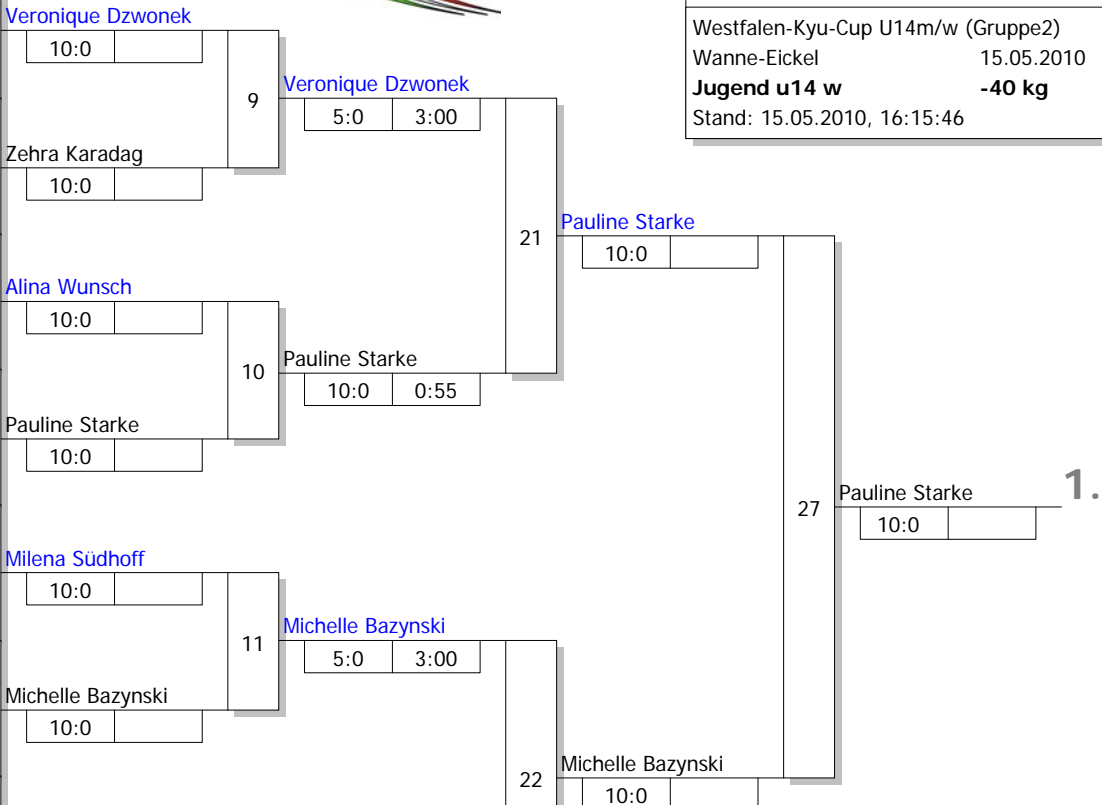

Hauptrunde, Los-Nr.

Doppel-KO-System 16 mit 7 TN

Westfalen-Kyu-Cup U14m/w (Gruppe2)
 Wanne-Eickel 15.05.2010
Jugend u14 w -40 kg
 Stand: 15.05.2010, 16:15:46

1	Veronique Dzwonek JC Koriouchi Gelsenkirchen	MS
9		
5	Zehra Karadag 1.JJJC-Bochum 1958 e.V.	AR 1
13		
3	Alina Wunsch JC 66 Bottrop	MS 1
11		
7	Pauline Starke HLC Höxter	DT 1
15		
2	Milena Südhoff Judoteam DJK Stadtlohn	MS
10		
6	Michelle Bazynski PSV Bochum	AR 1
14		
4	Vanessa Serra Judofreunde Siegen Lindenberg	AR
12		
8		
16		

Ergebnis

1.	Pauline Starke HLC Höxter	DT
2.	Michelle Bazynski PSV Bochum	AR
3.	Veronique Dzwonek JC Koriouchi Gelsenkirche	MS
3.	Vanessa Serra Judofreunde Siegen Linden	AR
5.	Milena Südhoff Judoteam DJK Stadtlohn	MS
5.	Alina Wunsch JC 66 Bottrop	MS
7.	Verlierer aus [23]	
7.	Zehra Karadag 1.JJJC-Bochum 1958 e.V.	AR

Trostrunde, Verlierer aus Kampf

Legende