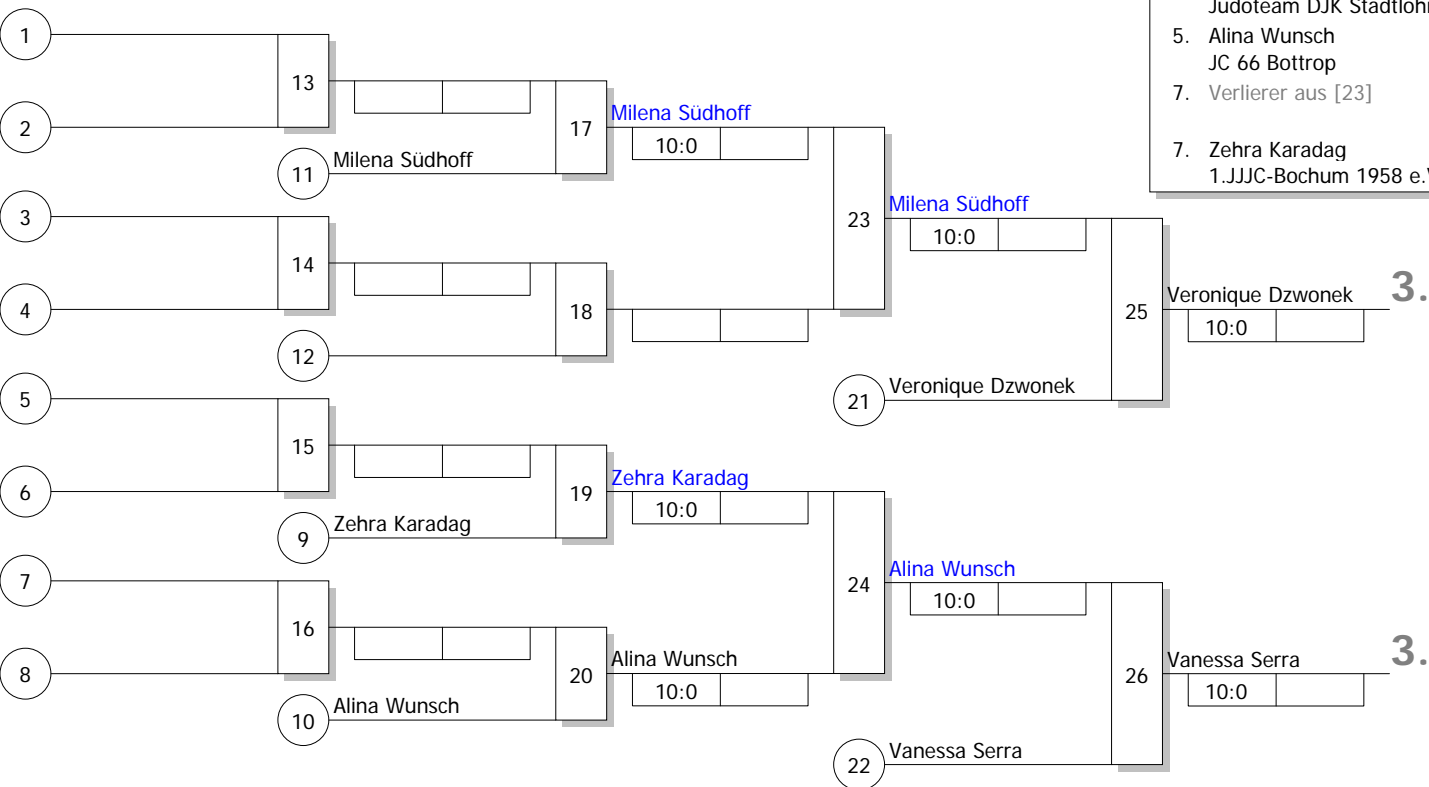

Hauptrunde, Los-Nr.

Doppel-KO-System 16 mit 7 TN

Westfalen-Kyu-Cup U14m/w (Gruppe2)
 Wanne-Eickel 15.05.2010
Jugend u14 w -40 kg
 Stand: 15.05.2010, 16:15:46

1	Veronique Dzwonek JC Koriouchi Gelsenkirchen	MS
9		
5	Zehra Karadag 1.JJJC-Bochum 1958 e.V.	AR 1
13		
3	Alina Wunsch JC 66 Bottrop	MS 1
11		
7	Pauline Starke HLC Höxter	DT 1
15		
2	Milena Südhoff Judoteam DJK Stadtlohn	MS
10		
6	Michelle Bazynski PSV Bochum	AR 1
14		
4	Vanessa Serra Judofreunde Siegen Lindenberg	AR
12		
8		
16		

Ergebnis

1.	Pauline Starke HLC Höxter	DT
2.	Michelle Bazynski PSV Bochum	AR
3.	Veronique Dzwonek JC Koriouchi Gelsenkirche	MS
3.	Vanessa Serra Judofreunde Siegen Linden	AR
5.	Milena Südhoff Judoteam DJK Stadtlohn	MS
5.	Alina Wunsch JC 66 Bottrop	MS
7.	Verlierer aus [23]	
7.	Zehra Karadag 1.JJJC-Bochum 1958 e.V.	AR

Trostrunde, Verlierer aus Kampf

Legende