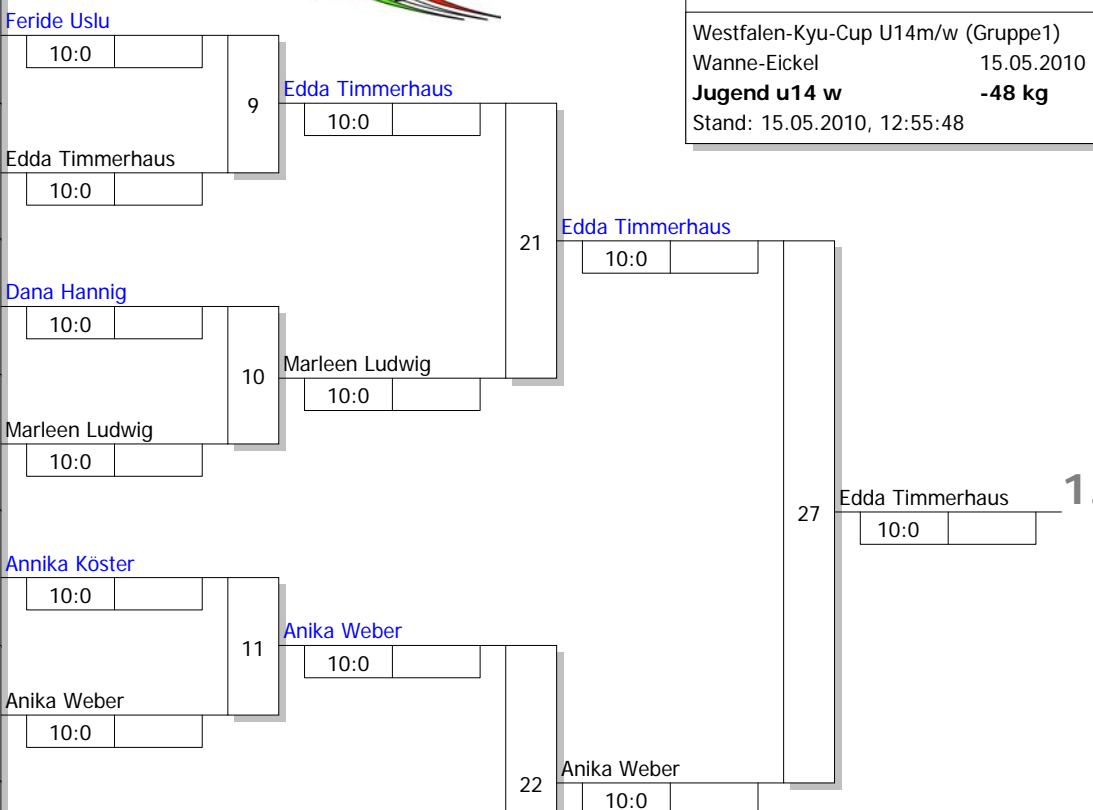

Hauptrunde, Los-Nr.

Doppel-KO-System 16 mit 10 TN

Westfalen-Kyu-Cup U14m/w (Gruppe1)

Wanne-Eickel 15.05.2010

Jugend u14 w -48 kg

Stand: 15.05.2010, 12:55:48

1	Nadine Greiwe Stella Bevergern	MS
9	Feride Uslu 1.JJJC-Bochum 1958 e.V.	AR 1
5	Edda Timmerhaus JC Banzai Gelsenkirchen	MS 1
13		
3	Dana Hannig JC Banzai Gelsenkirchen	MS 1
11		
7	Marleen Ludwig JC Kolping Bocholt	MS 1
15		
2	Josina Douglas JC Banzai Gelsenkirchen	MS 1
10	Annika Köster PSV Herford	DT
6	Anika Weber Dattelner Judoclub 1958	MS 1
14		
4	Antonia Gersmeier JC Banzai Gelsenkirchen	MS 1
12		
8	Katharina Leitmann PSV Bochum	AR
16		

Ergebnis

1.	Edda Timmerhaus JC Banzai Gelsenkirchen	MS
2.	Anika Weber Dattelner Judoclub 1958	MS
3.	Marleen Ludwig JC Kolping Bocholt	MS
3.	Katharina Leitmann PSV Bochum	AR
5.	Annika Köster PSV Herford	DT
5.	Feride Uslu 1.JJJC-Bochum 1958 e.V.	AR
7.	Antonia Gersmeier JC Banzai Gelsenkirchen	MS
7.	Dana Hannig JC Banzai Gelsenkirchen	MS

Trostrunde, Verlierer aus Kampf

Legende