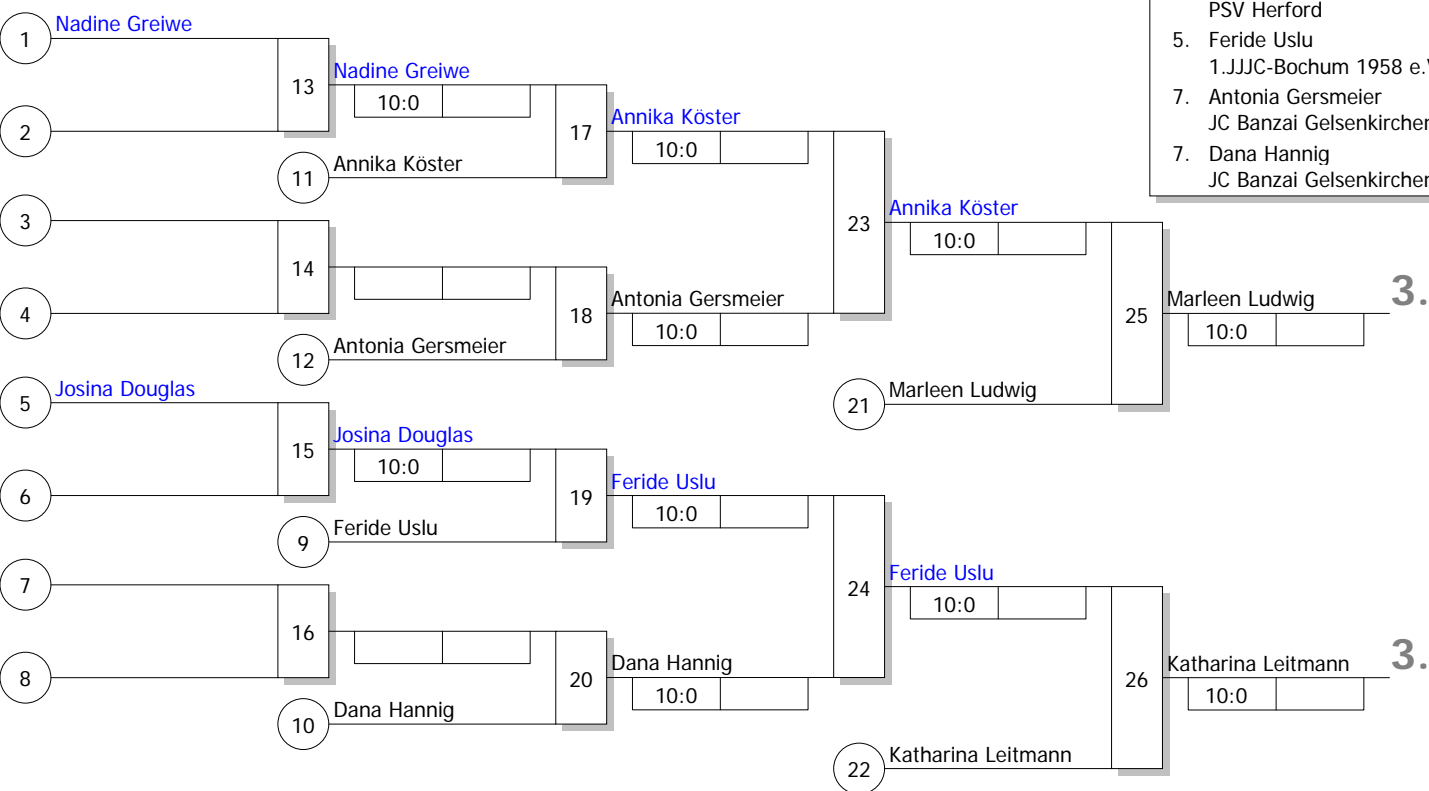

Hauptrunde, Los-Nr.

Doppel-KO-System 16 mit 10 TN

Westfalen-Kyu-Cup U14m/w (Gruppe1)

Wanne-Eickel 15.05.2010

Jugend u14 w -48 kg

Stand: 15.05.2010, 12:55:48

1	Nadine Greiwe Stella Bevergern	MS
9	Feride Uslu 1.JJJC-Bochum 1958 e.V.	AR 1
5	Edda Timmerhaus JC Banzai Gelsenkirchen	MS 1
13		
3	Dana Hannig JC Banzai Gelsenkirchen	MS 1
11		
7	Marleen Ludwig JC Kolping Bocholt	MS 1
15		
2	Josina Douglas JC Banzai Gelsenkirchen	MS 1
10	Annika Köster PSV Herford	DT
6	Anika Weber Dattelner Judoclub 1958	MS 1
14		
4	Antonia Gersmeier JC Banzai Gelsenkirchen	MS 1
12		
8	Katharina Leitmann PSV Bochum	AR
16		

Ergebnis

1.	Edda Timmerhaus JC Banzai Gelsenkirchen	MS
2.	Anika Weber Dattelner Judoclub 1958	MS
3.	Marleen Ludwig JC Kolping Bocholt	MS
3.	Katharina Leitmann PSV Bochum	AR
5.	Annika Köster PSV Herford	DT
5.	Feride Uslu 1.JJJC-Bochum 1958 e.V.	AR
7.	Antonia Gersmeier JC Banzai Gelsenkirchen	MS
7.	Dana Hannig JC Banzai Gelsenkirchen	MS

Trostrunde, Verlierer aus Kampf

Legende