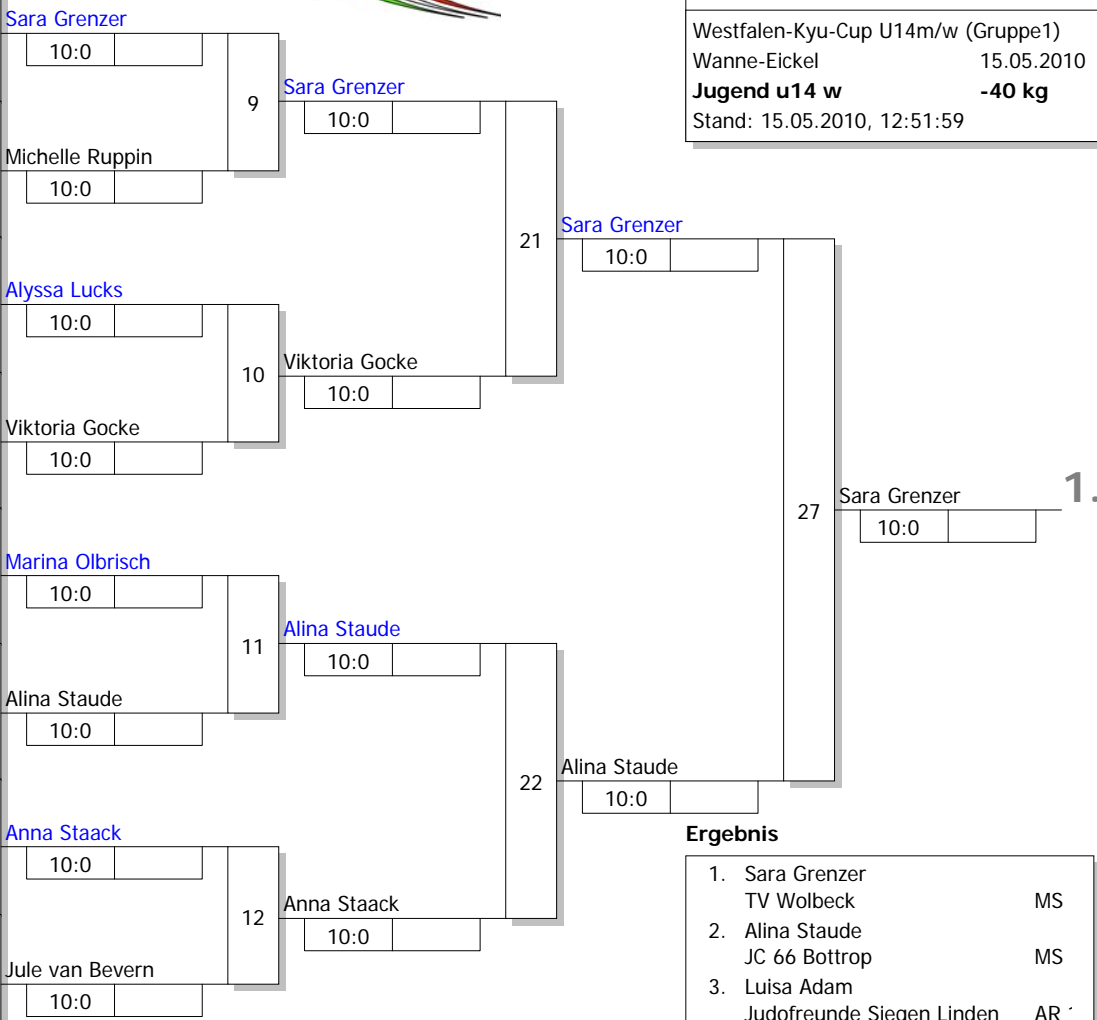

Hauptrunde, Los-Nr.

1	Sara Grenzer TV Wolbeck	MS
9	Luisa Adam Judofreunde Siegen Lindenberg	AR 1
5	Michelle Rupp JC Banzai Gelsenkirchen	MS 1
13		
3	Alyssa Lucks JC Dorsten	MS 1
11		
7	Viktoria Gocke JC Dortmund West	AR 1
15		
2	Marina Olbrisch Dattelner Judoclub 1958	MS
10		
6	Alina Staude JC 66 Bottrop	MS 1
14		
4	Anna Staack JC Banzai Gelsenkirchen	MS 1
12		
8	Jule van Bevern Sport Union Annen	AR 1
16		

Doppel-KO-System 16 mit 9 TN

Westfalen-Kyu-Cup U14m/w (Gruppe1)

Wanne-Eickel 15.05.2010

Jugend u14 w -40 kg

Stand: 15.05.2010, 12:51:59

Ergebnis

1. Sara Grenzer
TV Wolbeck MS
2. Alina Staude
JC 66 Bottrop MS
3. Luisa Adam
Judofreunde Siegen Linden AR
3. Anna Staack
JC Banzai Gelsenkirchen MS
5. Viktoria Gocke
JC Dortmund West AR
5. Alyssa Lucks
JC Dorsten MS
7. Jule van Bevern
Sport Union Annen AR
7. Michelle Rupp
JC Banzai Gelsenkirchen MS

Trostrunde, Verlierer aus Kampf

Legende