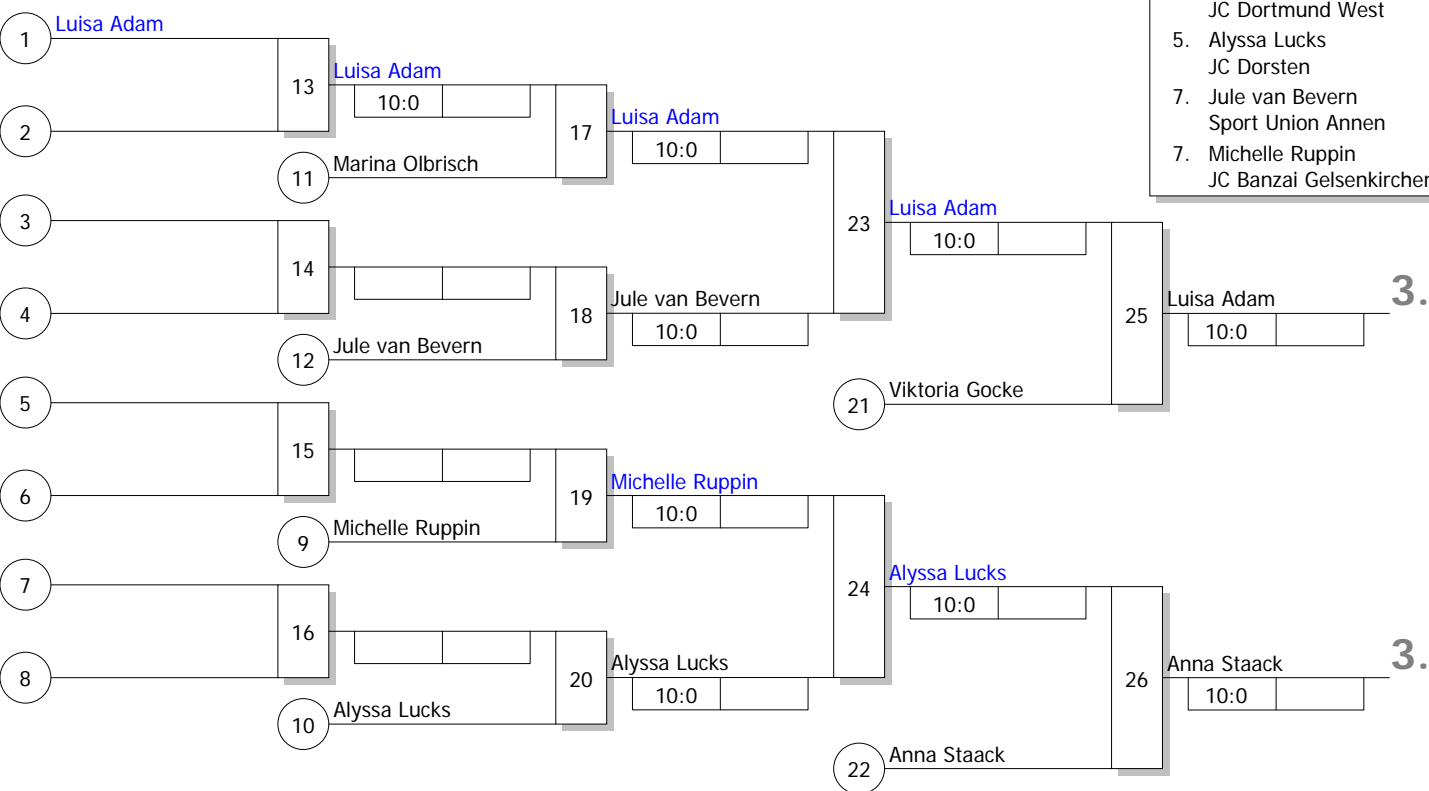

Hauptrunde, Los-Nr.

1	Sara Grenzer TV Wolbeck	MS
9	Luisa Adam Judofreunde Siegen Lindenberg	AR 1
5	Michelle Rupp JC Banzai Gelsenkirchen	MS 1
13		
3	Alyssa Lucks JC Dorsten	MS 1
11		
7	Viktoria Gocke JC Dortmund West	AR 1
15		
2	Marina Olbrisch Dattelner Judoclub 1958	MS
10		
6	Alina Staude JC 66 Bottrop	MS 1
14		
4	Anna Staack JC Banzai Gelsenkirchen	MS 1
12		
8	Jule van Bevern Sport Union Annen	AR 1
16		

Doppel-KO-System 16 mit 9 TN

Westfalen-Kyu-Cup U14m/w (Gruppe1)

Wanne-Eickel 15.05.2010

Jugend u14 w -40 kg

Stand: 15.05.2010, 12:51:59

Ergebnis

1. Sara Grenzer
TV Wolbeck MS
2. Alina Staude
JC 66 Bottrop MS
3. Luisa Adam
Judofreunde Siegen Linden AR
3. Anna Staack
JC Banzai Gelsenkirchen MS
5. Viktoria Gocke
JC Dortmund West AR
5. Alyssa Lucks
JC Dorsten MS
7. Jule van Bevern
Sport Union Annen AR
7. Michelle Rupp
JC Banzai Gelsenkirchen MS

Trostrunde, Verlierer aus Kampf

Legende