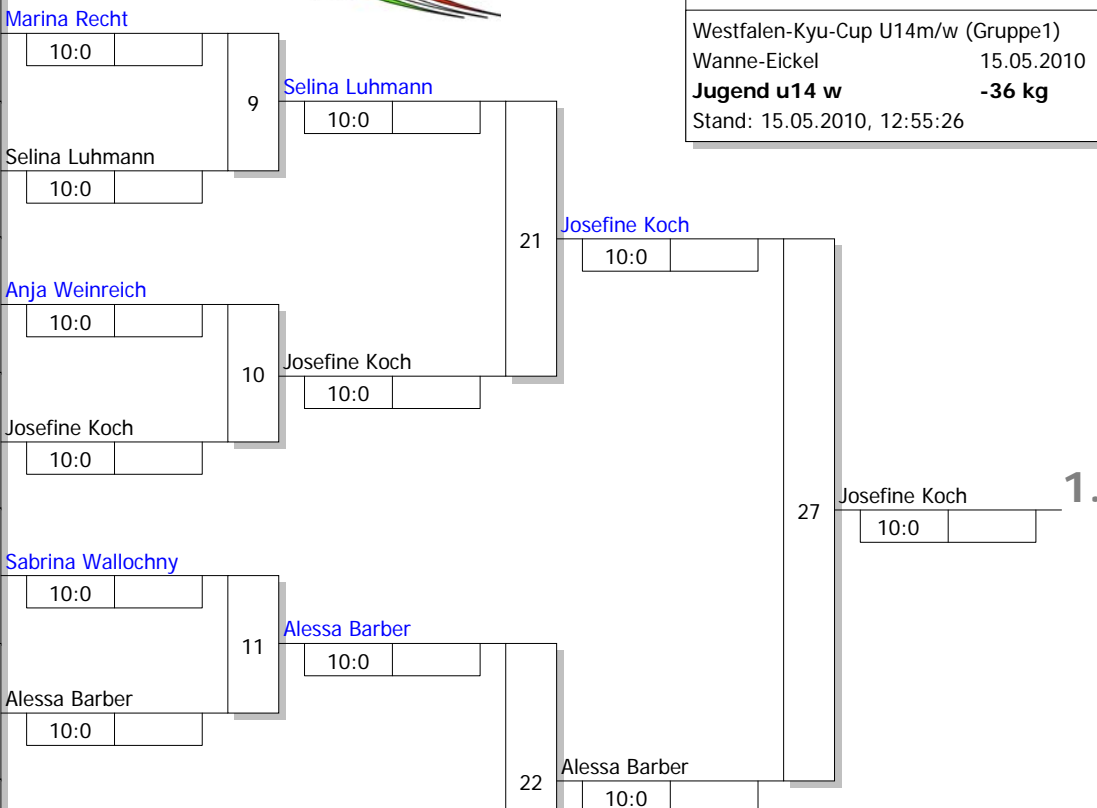

Hauptrunde, Los-Nr.

Doppel-KO-System 16 mit 8 TN

Westfalen-Kyu-Cup U14m/w (Gruppe1)

Wanne-Eickel 15.05.2010

Jugend u14 w -36 kg

Stand: 15.05.2010, 12:55:26

1	Marina Recht TV 05 Neubeckum	MS
9		
5	Selina Luhmann 1. SC Lippetal	AR 1
13		
3	Anja Weinreich 1.JJJC-Bochum 1958 e.V.	AR
11		
7	Josefine Koch Judoclub 93 Bielefeld	DT
15		
2	Sabrina Wallochny Stella Bevergern	MS 1
10		
6	Alessa Barber SV Brackwede	DT
14		
4	Maria Romahn Judoka Wattenscheid	AR 1
12		
8	Laura Lähne HLC Höxter	DT
16		

Ergebnis

1.	Josefine Koch Judoclub 93 Bielefeld	DT
2.	Alessa Barber SV Brackwede	DT
3.	Sabrina Wallochny Stella Bevergern	MS
3.	Maria Romahn Judoka Wattenscheid	AR
5.	Selina Luhmann 1. SC Lippetal	AR
5.	Anja Weinreich 1.JJJC-Bochum 1958 e.V.	AR
7.	Laura Lähne HLC Höxter	DT
7.	Marina Recht TV 05 Neubeckum	MS

Trostrunde, Verlierer aus Kampf

Legende