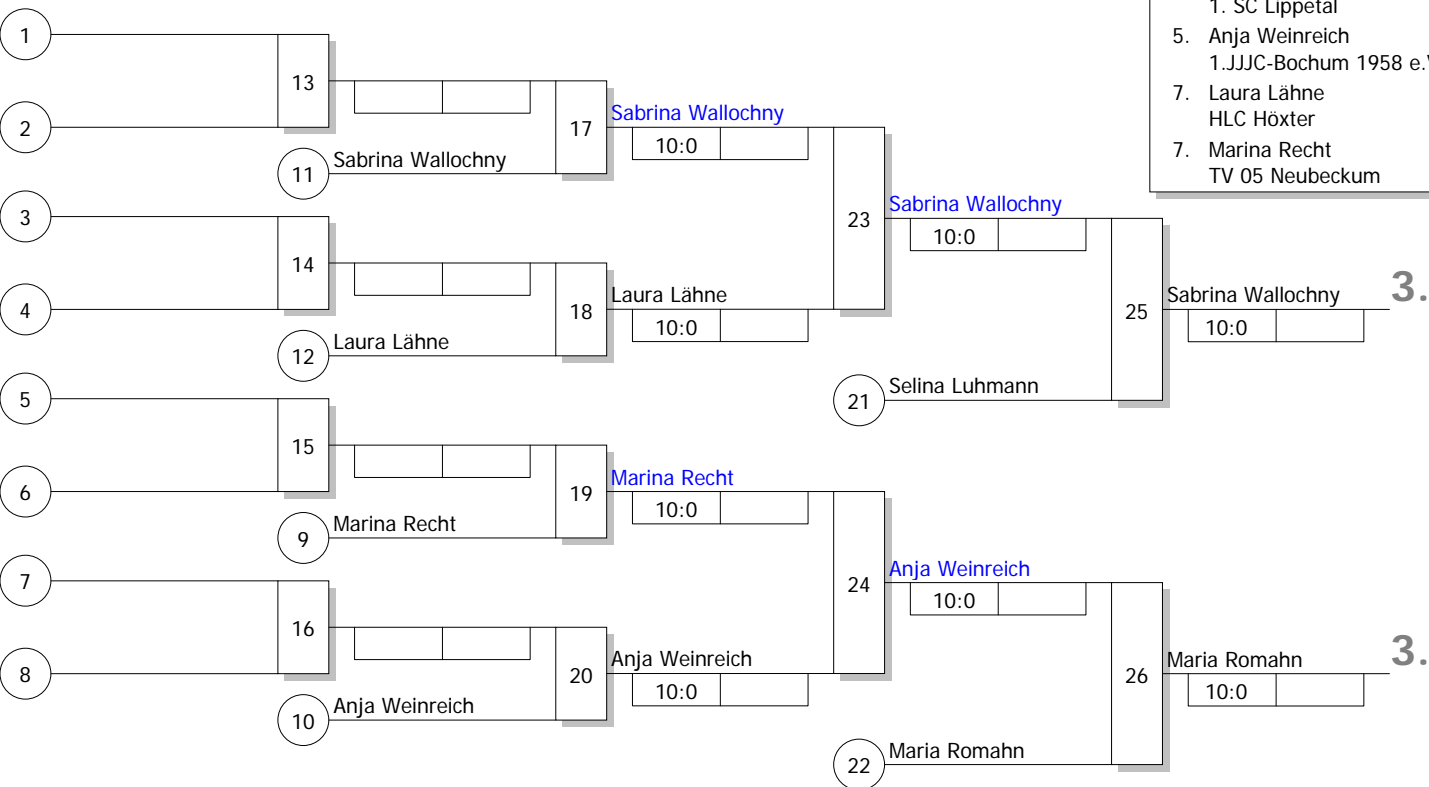

Hauptrunde, Los-Nr.

Doppel-KO-System 16 mit 8 TN

Westfalen-Kyu-Cup U14m/w (Gruppe1)

Wanne-Eickel 15.05.2010

Jugend u14 w -36 kg

Stand: 15.05.2010, 12:55:26

1	Marina Recht TV 05 Neubeckum	MS
9		
5	Selina Luhmann 1. SC Lippetal	AR 1
13		
3	Anja Weinreich 1.JJJC-Bochum 1958 e.V.	AR
11		
7	Josefine Koch Judoclub 93 Bielefeld	DT
15		
2	Sabrina Wallochny Stella Bevergern	MS 1
10		
6	Alessa Barber SV Brackwede	DT
14		
4	Maria Romahn Judoka Wattenscheid	AR 1
12		
8	Laura Lähne HLC Höxter	DT
16		

Ergebnis

1.	Josefine Koch Judoclub 93 Bielefeld	DT
2.	Alessa Barber SV Brackwede	DT
3.	Sabrina Wallochny Stella Bevergern	MS
3.	Maria Romahn Judoka Wattenscheid	AR
5.	Selina Luhmann 1. SC Lippetal	AR
5.	Anja Weinreich 1.JJJC-Bochum 1958 e.V.	AR
7.	Laura Lähne HLC Höxter	DT
7.	Marina Recht TV 05 Neubeckum	MS

Trostrunde, Verlierer aus Kampf

Legende