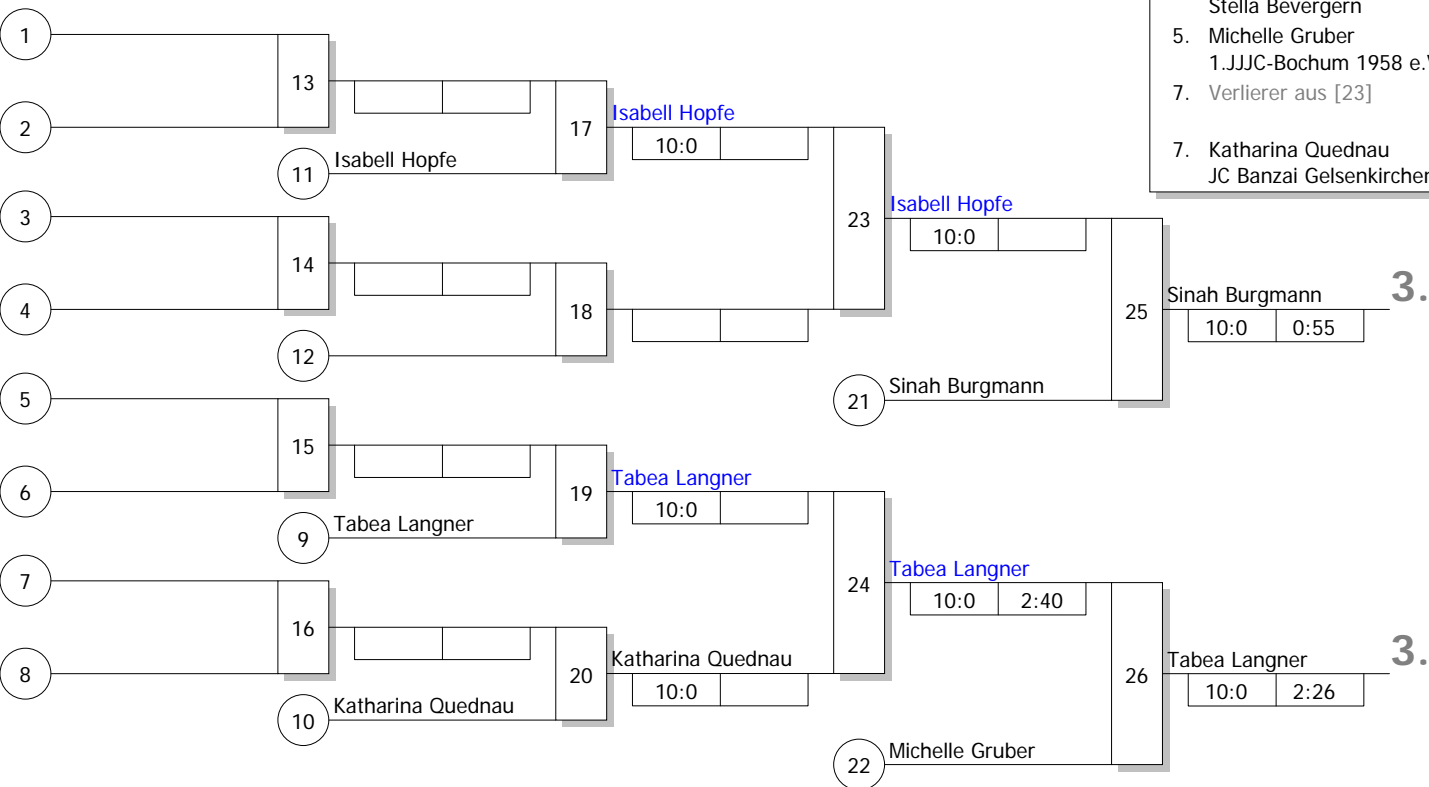

Hauptrunde, Los-Nr.

Doppel-KO-System 16 mit 7 TN

Westfalen-Kyu-Cup U14m/w (Gruppe1)

Wanne-Eickel 15.05.2010

Jugend u14 w -30 kg

Stand: 15.05.2010, 11:42:28

1	Kirstina Duhne JG Münster	MS
9		
5	Tabea Langner Sport Union Annen	AR 1
13		
3	Katharina Quednau JC Banzai Gelsenkirchen	MS 1
11		
7	Sinah Burgmann Judofreunde Siegen Lindenberg	AR 1
15		
2	Isabell Hopfe Stella Bevergern	MS
10		
6	Sarah Hildebrand Budoka Höntrop e.V.	AR 1
14		
4	Michelle Gruber 1.JJJC-Bochum 1958 e.V.	AR 1
12		
8		
16		

Ergebnis

1.	Sarah Hildebrand Budoka Höntrop e.V.	AR
2.	Kirstina Duhne JG Münster	MS
3.	Sinah Burgmann Judofreunde Siegen Linden	AR
3.	Tabea Langner Sport Union Annen	AR
5.	Isabell Hopfe Stella Bevergern	MS
5.	Michelle Gruber 1.JJJC-Bochum 1958 e.V.	AR
7.	Verlierer aus [23]	
7.	Katharina Quednau JC Banzai Gelsenkirchen	MS

Trostrunde, Verlierer aus Kampf

Legende