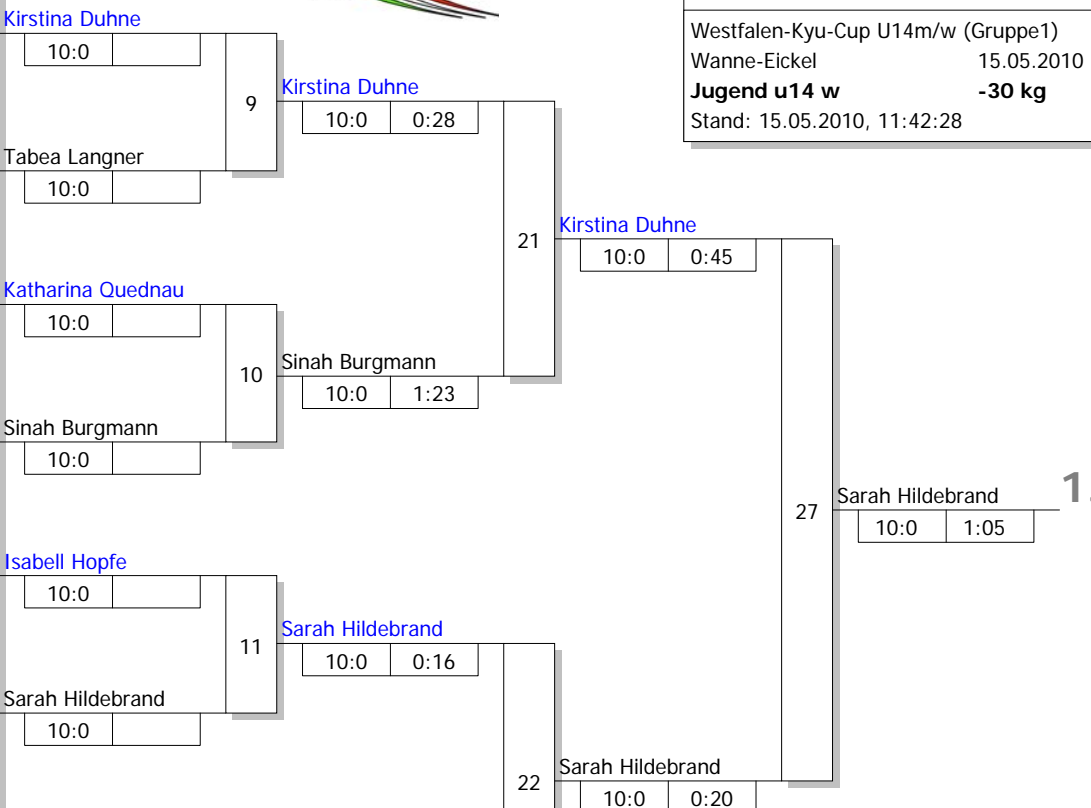

Hauptrunde, Los-Nr.

Doppel-KO-System 16 mit 7 TN

Westfalen-Kyu-Cup U14m/w (Gruppe1)

Wanne-Eickel 15.05.2010

Jugend u14 w -30 kg

Stand: 15.05.2010, 11:42:28

1	Kirstina Duhne JG Münster	MS
9		
5	Tabea Langner Sport Union Annen	AR 1
13		
3	Katharina Quednau JC Banzai Gelsenkirchen	MS 1
11		
7	Sinah Burgmann Judofreunde Siegen Lindenberg	AR 1
15		
2	Isabell Hopfe Stella Bevergern	MS
10		
6	Sarah Hildebrand Budoka Höntrop e.V.	AR 1
14		
4	Michelle Gruber 1.JJJC-Bochum 1958 e.V.	AR 1
12		
8		
16		

Ergebnis

1.	Sarah Hildebrand Budoka Höntrop e.V.	AR
2.	Kirstina Duhne JG Münster	MS
3.	Sinah Burgmann Judofreunde Siegen Linden	AR
3.	Tabea Langner Sport Union Annen	AR
5.	Isabell Hopfe Stella Bevergern	MS
5.	Michelle Gruber 1.JJJC-Bochum 1958 e.V.	AR
7.	Verlierer aus [23]	
7.	Katharina Quednau JC Banzai Gelsenkirchen	MS

Trostrunde, Verlierer aus Kampf

Legende