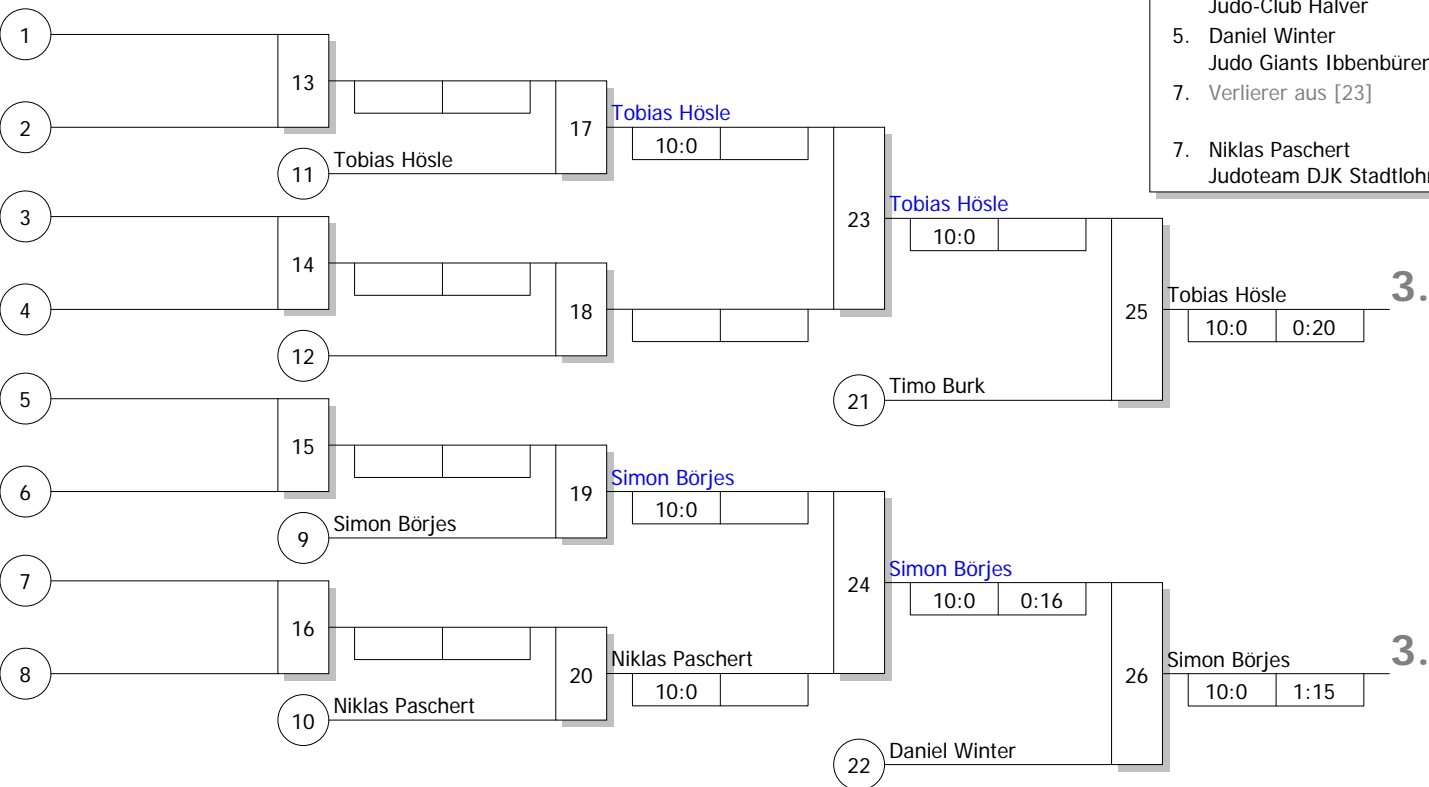

Doppel-KO-System 16 mit 7 TN

Westfalen-Kyu-Cup U14m/w (Gruppe2)  
Wanne-Eickel 15.05.2010

**Jugend u14 m** -55 kg

Stand: 15.05.2010, 16:09:49

Ergebnis

1.	David Kaluzny	
1.	JJC Dortmund	AR
2.	Lukas Fritz	
	PSV Bochum	AR
3.	Tobias Höhle	
	DSC Wanne-Eickel - Judo	AR
3.	Simon Börjes	
	Judo Giants Ibbenbüren	MS
5.	Timo Burk	
	Judo-Club Halver	AR
5.	Daniel Winter	
	Judo Giants Ibbenbüren	MS
7.	Verlierer aus [23]	
7.	Niklas Paschert	
	Judoteam DJK Stadtlohn	MS

Trostrunde, Verlierer aus Kampf

Legende