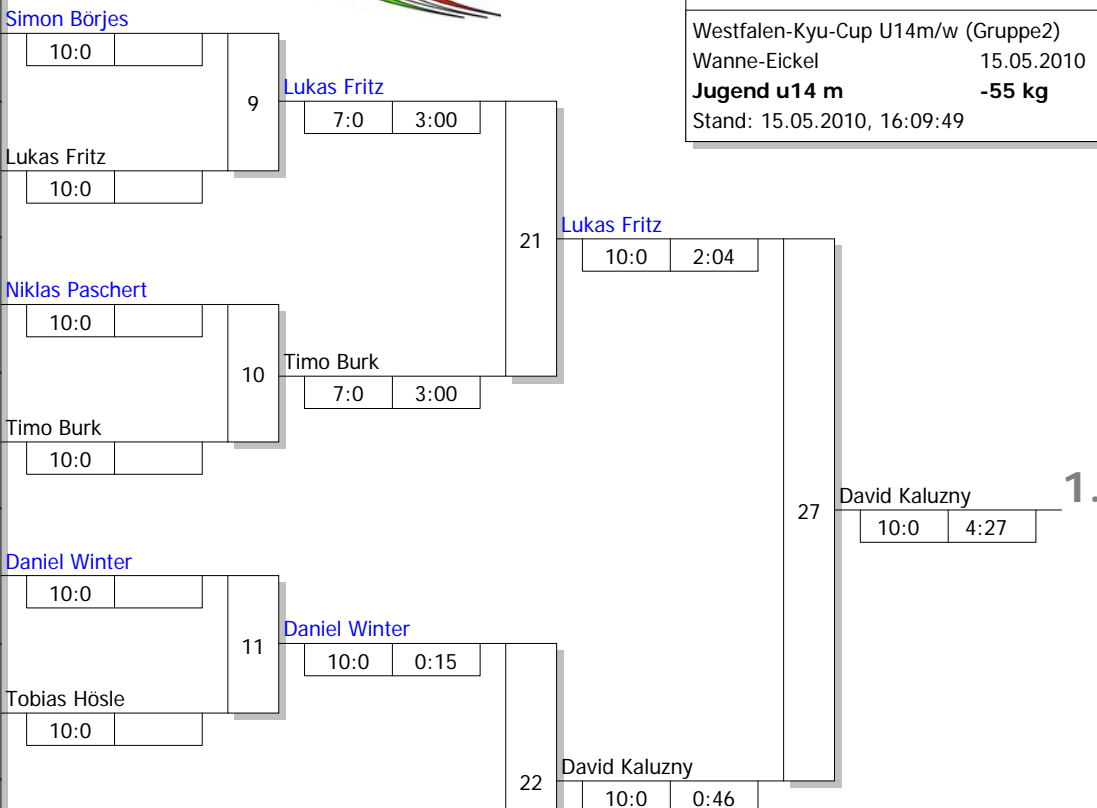

Hauptrunde, Los-Nr.

1	Simon Börjes Judo Giants Ibbenbüren	MS 1
9		
5	Lukas Fritz PSV Bochum	AR 1
13		
3	Niklas Paschert Judoteam DJK Stadtlohn	MS 1
11		
7	Timo Burk Judo-Club Halver	AR 1
15		
2	Daniel Winter Judo Giants Ibbenbüren	MS 1
10		
6	Tobias Höhle DSC Wanne-Eickel - Judo	AR 1
14		
4	David Kaluzny 1. JJJC Dortmund	AR 1
12		
8		
16		

Doppel-KO-System 16 mit 7 TN

Westfalen-Kyu-Cup U14m/w (Gruppe2)  
Wanne-Eickel 15.05.2010

**Jugend u14 m** -55 kg

Stand: 15.05.2010, 16:09:49

Ergebnis

1.	David Kaluzny	
1.	JJC Dortmund	AR
2.	Lukas Fritz	
	PSV Bochum	AR
3.	Tobias Höhle	
	DSC Wanne-Eickel - Judo	AR
3.	Simon Börjes	
	Judo Giants Ibbenbüren	MS
5.	Timo Burk	
	Judo-Club Halver	AR
5.	Daniel Winter	
	Judo Giants Ibbenbüren	MS
7.	Verlierer aus [23]	
7.	Niklas Paschert	
	Judoteam DJK Stadtlohn	MS

Trostrunde, Verlierer aus Kampf

Legende