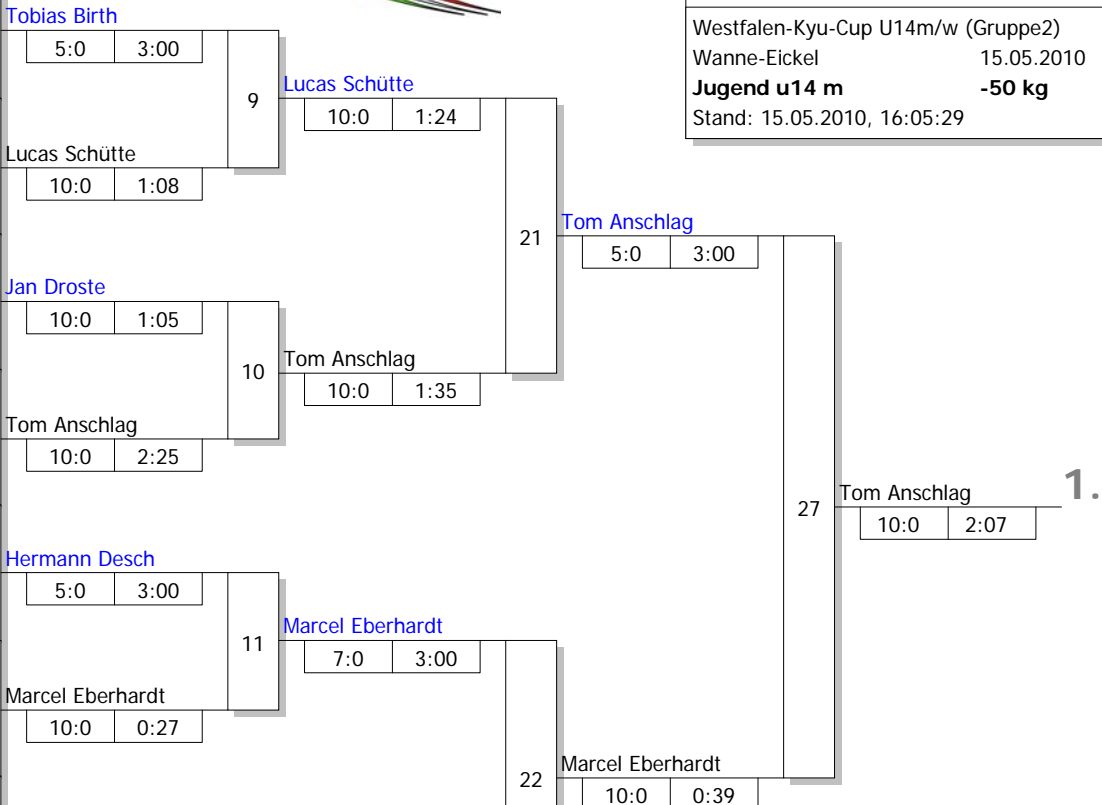

Hauptrunde, Los-Nr.

1	Florian Teutemacher TV Wolbeck	MS
9	Tobias Birth Judo-Klub Hagen	AR
5	Jonas Wittenberg JC Banzai Gelsenkirchen	MS 1
13	Lucas Schüttele JC Holzwickede	AR
3	Jan Droste Dattelner Judoclub 1958	MS
11	Robin Lüllau JC Holzwickede	AR
7	Tom Anschlag Judoteam DJK Stadtlohn	MS 1
15	Jakob Kremer 1.JJJC Hattingen	AR 1
2	Hermann Desch JC 66 Bottrop	MS
10	Andre Lücke Börde Union	AR
6	Daniel Wemhöner Judo Giants Ibbenbüren	MS 1
14	Marcel Eberhardt Sport Union Annen	AR 1
4	Maximilian Kötters JG Münster	MS 1
12	Jan Vincent Mock JC Holzwickede	AR
8	Phil Tenostendarp Judoteam DJK Stadtlohn	MS 1
16		

Doppel-KO-System 16 mit 15 TN

Westfalen-Kyu-Cup U14m/w (Gruppe2)  
Wanne-Eickel 15.05.2010  
**Jugend u14 m -50 kg**  
Stand: 15.05.2010, 16:05:29

Ergebnis

1.	Tom Anschlag Judoteam DJK Stadtlohn	MS
2.	Marcel Eberhardt Sport Union Annen	AR
3.	Hermann Desch JC 66 Bottrop	MS
3.	Andre Lücke Börde Union	AR
5.	Lucas Schüttele JC Holzwickede	AR
5.	Phil Tenostendarp Judoteam DJK Stadtlohn	MS
7.	Jakob Kremer 1.JJJC Hattingen	AR
7.	Jan Vincent Mock JC Holzwickede	AR

Trostrunde, Verlierer aus Kampf

Legende