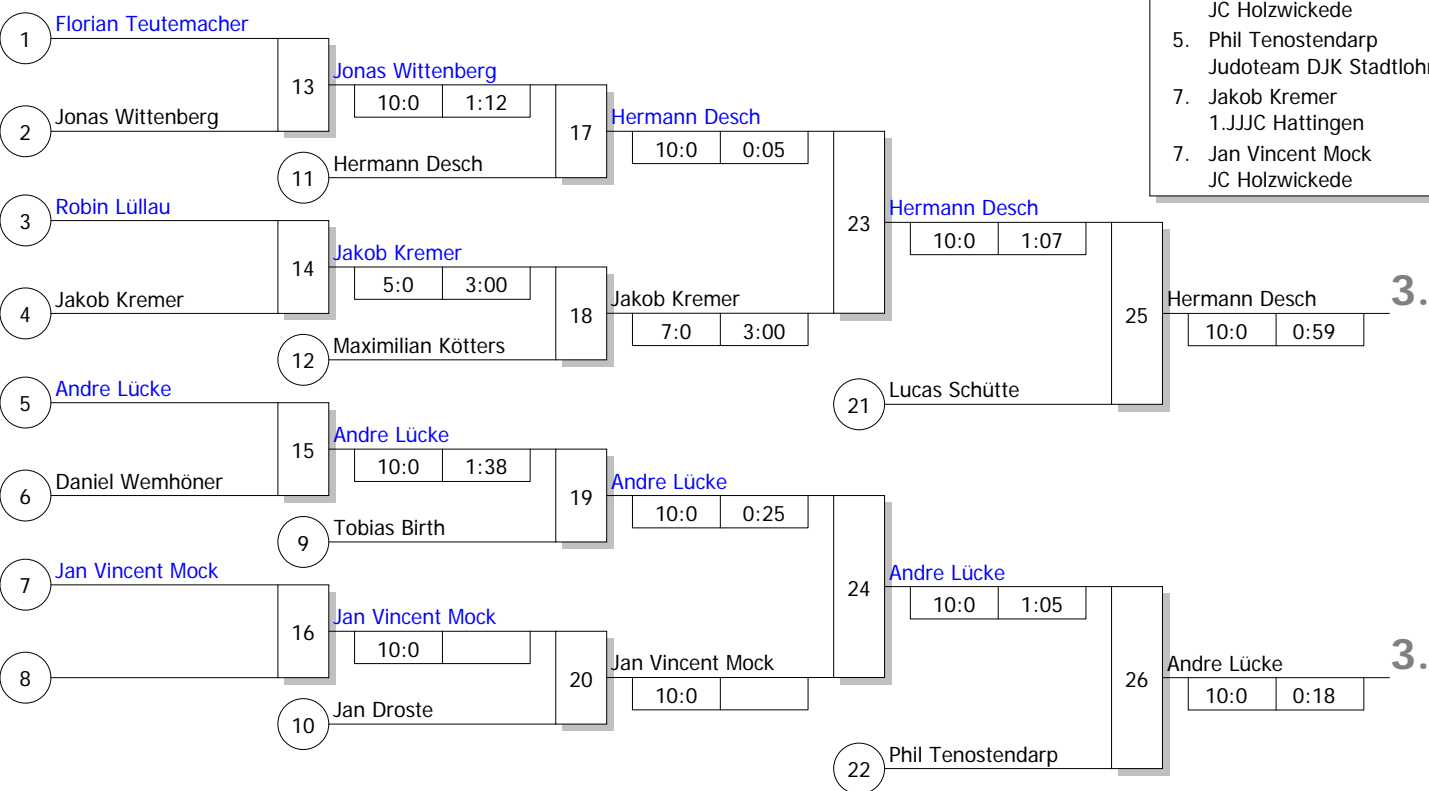

Hauptrunde, Los-Nr.

1	Florian Teutemacher TV Wolbeck	MS
9	Tobias Birth Judo-Klub Hagen	AR
5	Jonas Wittenberg JC Banzai Gelsenkirchen	MS 1
13	Lucas Schüttele JC Holzwickede	AR
3	Jan Droste Dattelner Judoclub 1958	MS
11	Robin Lüllau JC Holzwickede	AR
7	Tom Anschlag Judoteam DJK Stadtlohn	MS 1
15	Jakob Kremer 1.JJJC Hattingen	AR 1
2	Hermann Desch JC 66 Bottrop	MS
10	Andre Lücke Börde Union	AR
6	Daniel Wemhöner Judo Giants Ibbenbüren	MS 1
14	Marcel Eberhardt Sport Union Annen	AR 1
4	Maximilian Kötters JG Münster	MS 1
12	Jan Vincent Mock JC Holzwickede	AR
8	Phil Tenostendarp Judoteam DJK Stadtlohn	MS 1
16		

Doppel-KO-System 16 mit 15 TN

Westfalen-Kyu-Cup U14m/w (Gruppe2)  
Wanne-Eickel 15.05.2010  
**Jugend u14 m -50 kg**  
Stand: 15.05.2010, 16:05:29

Ergebnis

1.	Tom Anschlag Judoteam DJK Stadtlohn	MS
2.	Marcel Eberhardt Sport Union Annen	AR
3.	Hermann Desch JC 66 Bottrop	MS
3.	Andre Lücke Börde Union	AR
5.	Lucas Schüttele JC Holzwickede	AR
5.	Phil Tenostendarp Judoteam DJK Stadtlohn	MS
7.	Jakob Kremer 1.JJJC Hattingen	AR
7.	Jan Vincent Mock JC Holzwickede	AR

Trostrunde, Verlierer aus Kampf

Legende