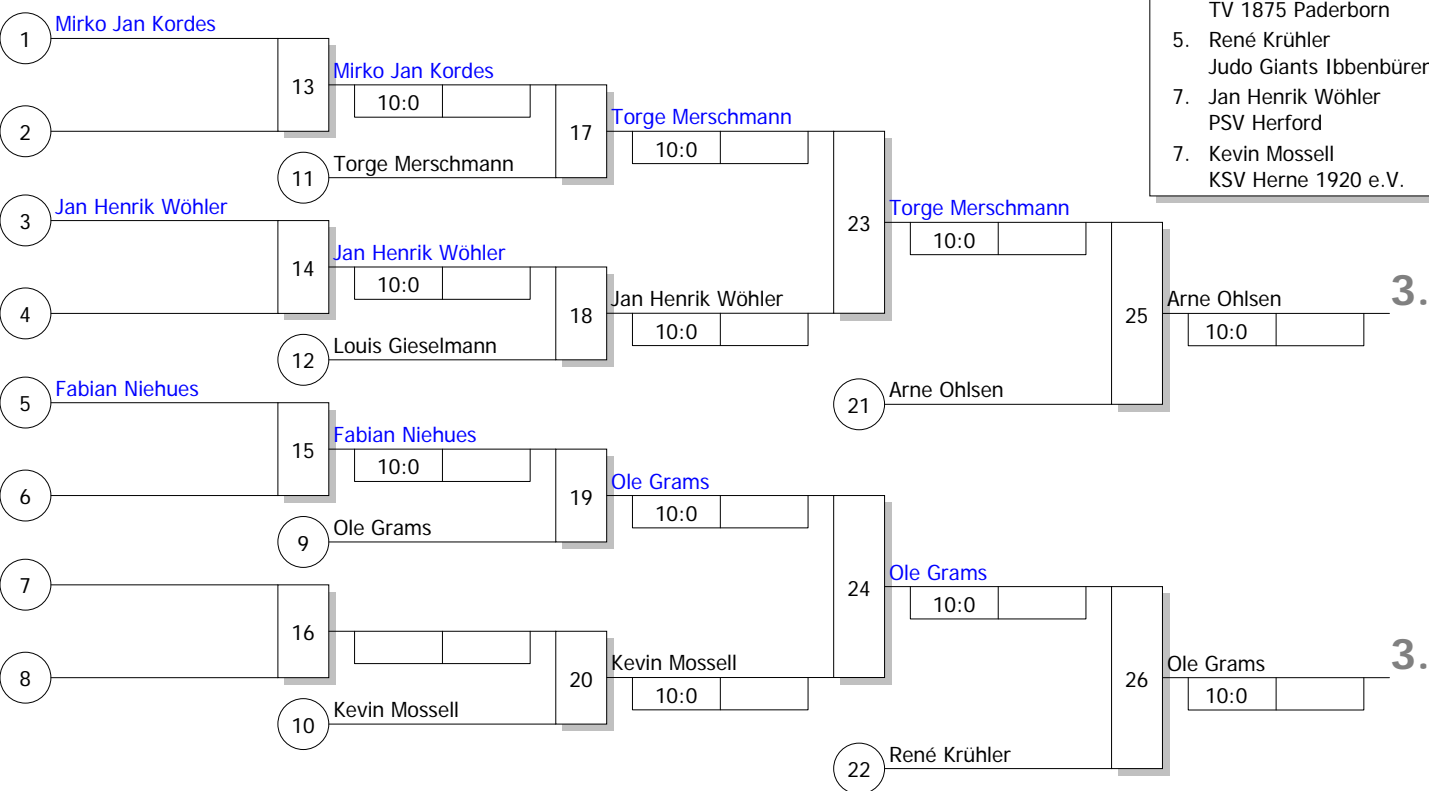

Hauptrunde, Los-Nr.

Doppel-KO-System 16 mit 11 TN

Westfalen-Kyu-Cup U14m/w (Gruppe2)
 Wanne-Eickel 15.05.2010
Jugend u14 m -46 kg
 Stand: 15.05.2010, 15:32:41

1	Mirko Jan Kordes TV 05 Neubeckum	MS
9	Ole Grams Judo-Klub Hagen	AR 1
5	Paul Rakette TV 05 Neubeckum	MS 1
13		
3	Arne Ohlsen Judoteam DJK Stadtlohn	MS
11	Jan Henrik Wöhler PSV Herford	DT 1
7	Kevin Mossell KSV Herne 1920 e.V.	AR 1
15		
2	Fabian Niehues Judoteam DJK Stadtlohn	MS
10	Torge Merschmann TV 1875 Paderborn	DT
6	René Krühler Judo Giants Ibbenbüren	MS 1
14		
4	Frederik Schreiber JG Münster	MS 1
12		
8	Louis Gieselmann 1.JJJC Hattingen	AR 1
16		

Ergebnis

1.	Frederik Schreiber JG Münster	MS
2.	Paul Rakette TV 05 Neubeckum	MS
3.	Arne Ohlsen Judoteam DJK Stadtlohn	MS
3.	Ole Grams Judo-Klub Hagen	AR
5.	Torge Merschmann TV 1875 Paderborn	DT
5.	René Krühler Judo Giants Ibbenbüren	MS
7.	Jan Henrik Wöhler PSV Herford	DT
7.	Kevin Mossell KSV Herne 1920 e.V.	AR

Trostrunde, Verlierer aus Kampf

Legende