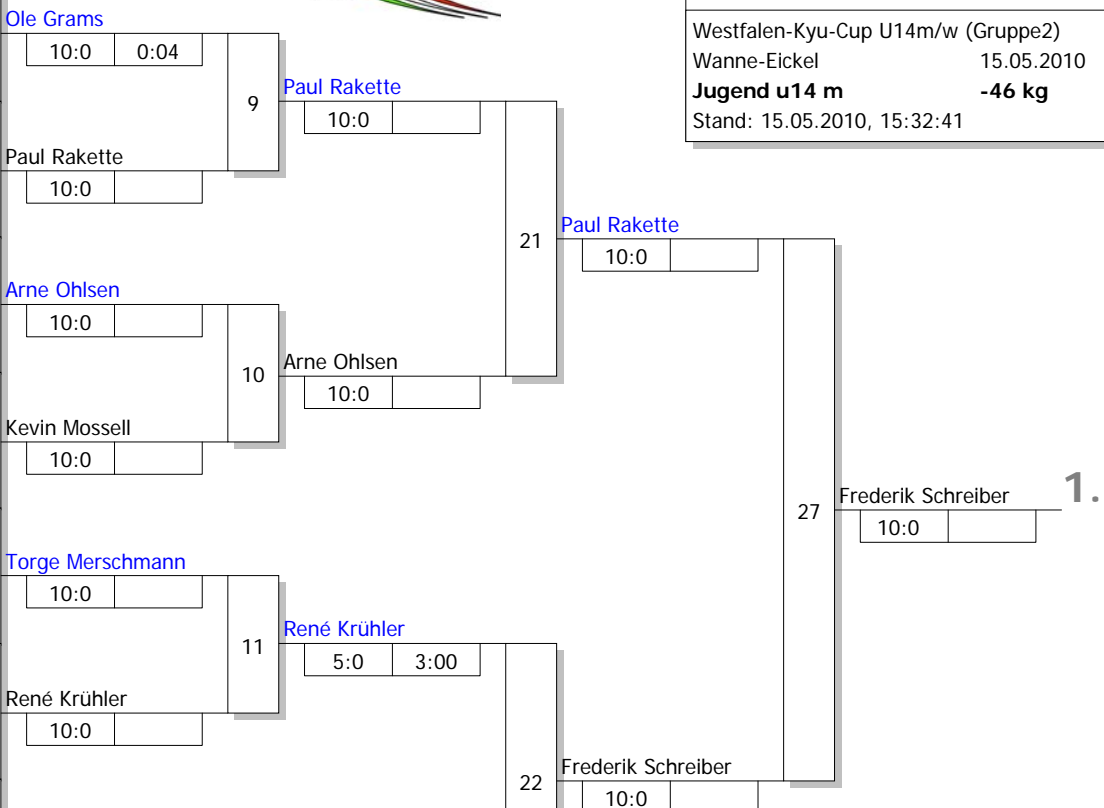

Hauptrunde, Los-Nr.

Doppel-KO-System 16 mit 11 TN

Westfalen-Kyu-Cup U14m/w (Gruppe2)
 Wanne-Eickel 15.05.2010
Jugend u14 m -46 kg
 Stand: 15.05.2010, 15:32:41

1	Mirko Jan Kordes TV 05 Neubeckum	MS
9	Ole Grams Judo-Klub Hagen	AR 1
5	Paul Rakette TV 05 Neubeckum	MS 1
13		
3	Arne Ohlsen Judoteam DJK Stadtlohn	MS
11	Jan Henrik Wöhler PSV Herford	DT 1
7	Kevin Mossell KSV Herne 1920 e.V.	AR 1
15		
2	Fabian Niehues Judoteam DJK Stadtlohn	MS
10	Torge Merschmann TV 1875 Paderborn	DT
6	René Krühler Judo Giants Ibbenbüren	MS 1
14		
4	Frederik Schreiber JG Münster	MS 1
12		
8	Louis Gieselmann 1.JJJC Hattingen	AR 1
16		

Ergebnis

1.	Frederik Schreiber JG Münster	MS
2.	Paul Rakette TV 05 Neubeckum	MS
3.	Arne Ohlsen Judoteam DJK Stadtlohn	MS
3.	Ole Grams Judo-Klub Hagen	AR
5.	Torge Merschmann TV 1875 Paderborn	DT
5.	René Krühler Judo Giants Ibbenbüren	MS
7.	Jan Henrik Wöhler PSV Herford	DT
7.	Kevin Mossell KSV Herne 1920 e.V.	AR

Trostrunde, Verlierer aus Kampf

Legende