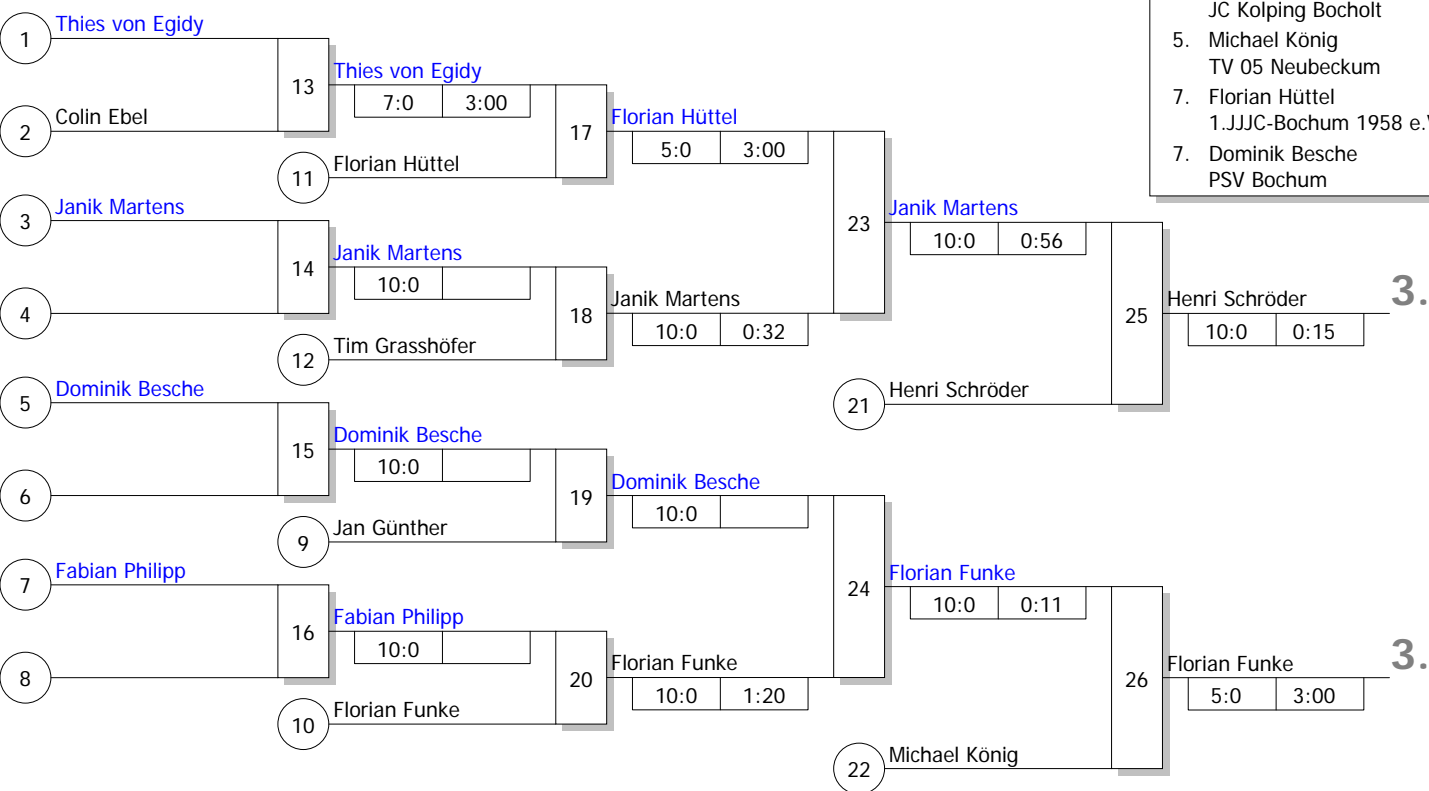

Hauptrunde, Los-Nr.

Doppel-KO-System 16 mit 13 TN

Westfalen-Kyu-Cup U14m/w (Gruppe2)
 Wanne-Eickel 15.05.2010
Jugend u14 m -43 kg
 Stand: 15.05.2010, 15:54:29

1	Thies von Egidy JC Dorsten	MS
9	Jan Günther Sport Union Annen	AR 1
5	Colin Ebel Börde Union	AR
13	Henri Schröder PSV Herford	DT 1
3	Janik Martens JC Kolping Bocholt	MS 1
11	Adam Misaew Judo Club Schloß Neuhaus	DT
7	Florian Funke Sport Union Annen	AR 1
15		
2	Michael König TV 05 Neubeckum	MS 1
10	Dominik Besche PSV Bochum	AR 1
6	Florian Hüttel 1.JJJC-Bochum 1958 e.V.	AR 1
14		
4	Fabian Philipp TUS Neuenrade	AR
12	Dominik Grothe HLC Höxter	DT
8	Tim Grasshöfer Sport Union Annen	AR 1
16		

Ergebnis

1.	Adam Misaew	Judo Club Schloß Neuhaus	DT
2.	Dominik Grothe	HLC Höxter	DT
3.	Henri Schröder	PSV Herford	DT
3.	Florian Funke	Sport Union Annen	AR
5.	Janik Martens	JC Kolping Bocholt	MS
5.	Michael König	TV 05 Neubeckum	MS
7.	Florian Hüttel	1.JJJC-Bochum 1958 e.V.	AR
7.	Dominik Besche	PSV Bochum	AR

Trostrunde, Verlierer aus Kampf

Legende