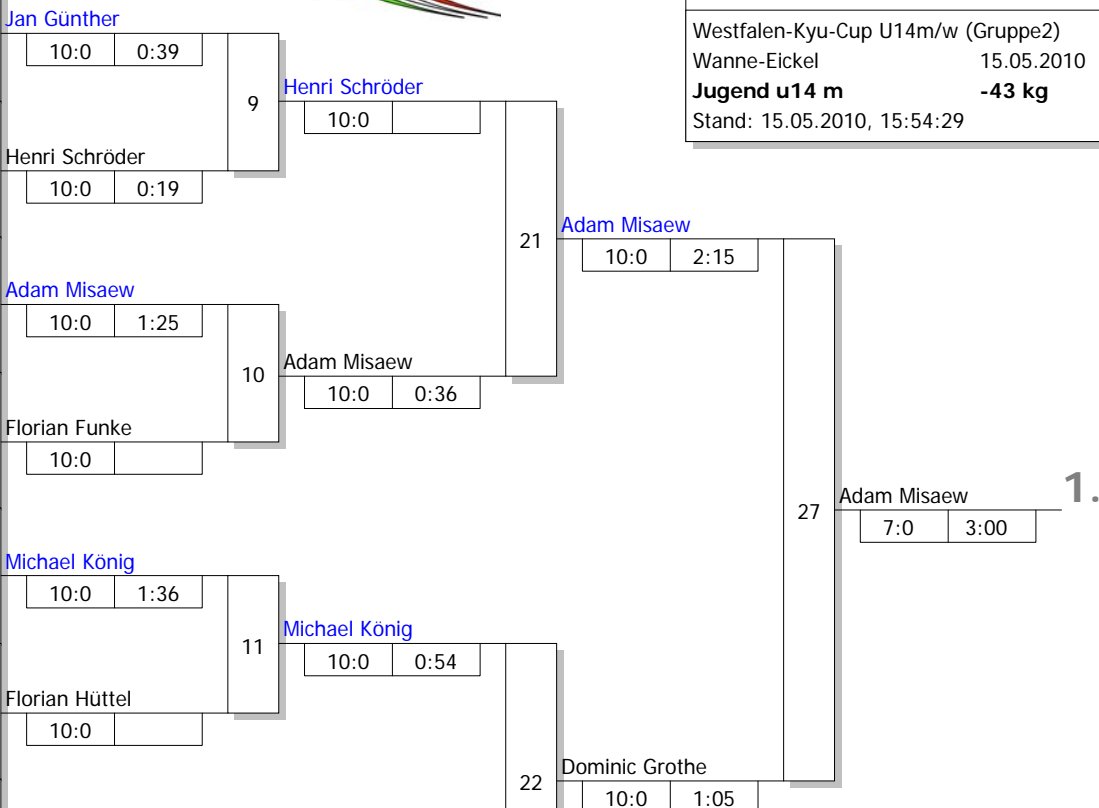

Hauptrunde, Los-Nr.

Doppel-KO-System 16 mit 13 TN

Westfalen-Kyu-Cup U14m/w (Gruppe2)
 Wanne-Eickel 15.05.2010
Jugend u14 m -43 kg
 Stand: 15.05.2010, 15:54:29

1	Thies von Egidy JC Dorsten	MS
9	Jan Günther Sport Union Annen	AR 1
5	Colin Ebel Börde Union	AR
13	Henri Schröder PSV Herford	DT 1
3	Janik Martens JC Kolping Bocholt	MS 1
11	Adam Misaew Judo Club Schloß Neuhaus	DT
7	Florian Funke Sport Union Annen	AR 1
15		
2	Michael König TV 05 Neubeckum	MS 1
10	Dominik Besche PSV Bochum	AR 1
6	Florian Hüttel 1.JJJC-Bochum 1958 e.V.	AR 1
14		
4	Fabian Philipp TUS Neuenrade	AR
12	Dominik Grothe HLC Höxter	DT
8	Tim Grasshöfer Sport Union Annen	AR 1
16		

Ergebnis

1.	Adam Misaew	Judo Club Schloß Neuhaus	DT
2.	Dominik Grothe	HLC Höxter	DT
3.	Henri Schröder	PSV Herford	DT
3.	Florian Funke	Sport Union Annen	AR
5.	Janik Martens	JC Kolping Bocholt	MS
5.	Michael König	TV 05 Neubeckum	MS
7.	Florian Hüttel	1.JJJC-Bochum 1958 e.V.	AR
7.	Dominik Besche	PSV Bochum	AR

Trostrunde, Verlierer aus Kampf

Legende