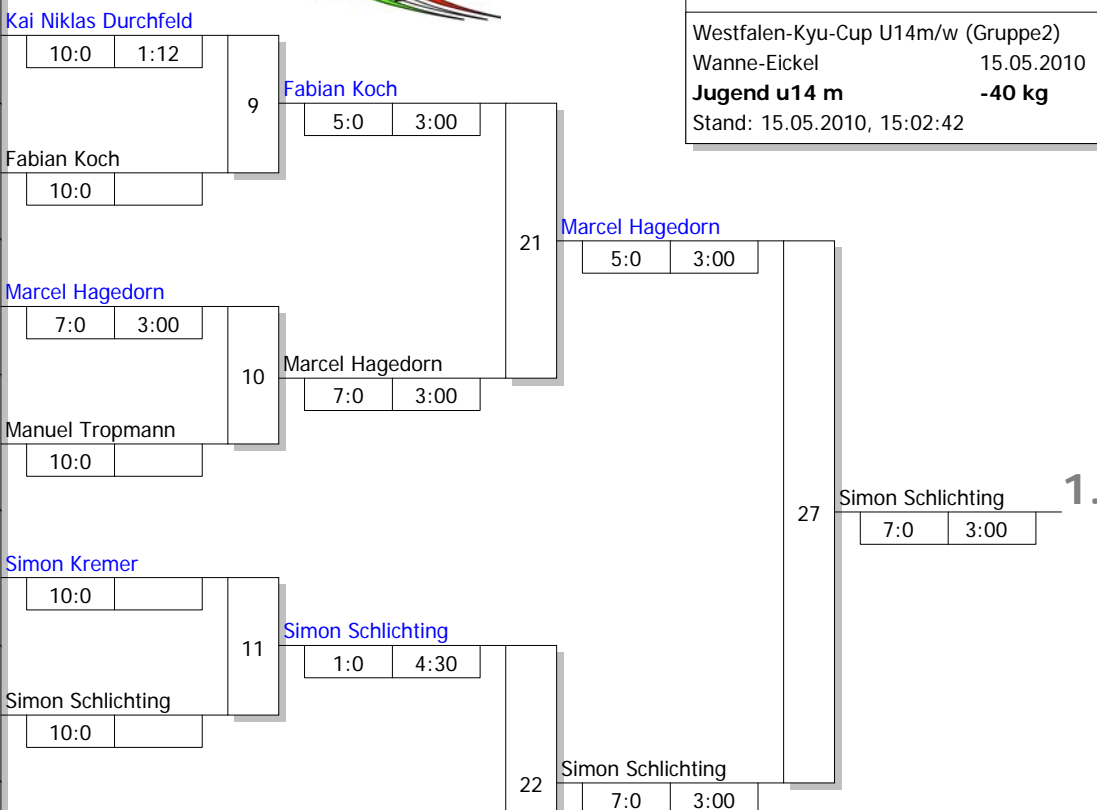

Hauptrunde, Los-Nr.

1	Lukas Mennewisch TV Wolbeck	MS
9	Kai Niklas Durchfeld Sport Union Annen	AR 1
5	Fabian Koch JG Münster	MS 1
13		
3	Marcel Hagedorn JG Münster	MS 1
11	Jan Schmidt Budoka Höntrop e.V.	AR 1
7	Manuel Tropmann Börde Union	AR
15		
2		
10	Simon Kremer 1.JJJC Hattingen	AR 1
6	Simon Schlichting Stella Bevergern	MS 1
14		
4	Jasper Hilger JG Münster	MS 1
12	Vadim Weselkin TV 1875 Paderborn	DT
8	Sven Lynch JC Holzwickede	AR
16		

Doppel-KO-System 16 mit 11 TN

Westfalen-Kyu-Cup U14m/w (Gruppe2)
Wanne-Eickel 15.05.2010
Jugend u14 m -40 kg
Stand: 15.05.2010, 15:02:42

Ergebnis

1.	Simon Schlichting Stella Bevergern	MS
2.	Marcel Hagedorn JG Münster	MS
3.	Fabian Koch JG Münster	MS
3.	Jasper Hilger JG Münster	MS
5.	Sven Lynch JC Holzwickede	AR
5.	Kai Niklas Durchfeld Sport Union Annen	AR
7.	Simon Kremer 1.JJJC Hattingen	AR
7.	Vadim Weselkin TV 1875 Paderborn	DT

Trostrunde, Verlierer aus Kampf

Legende