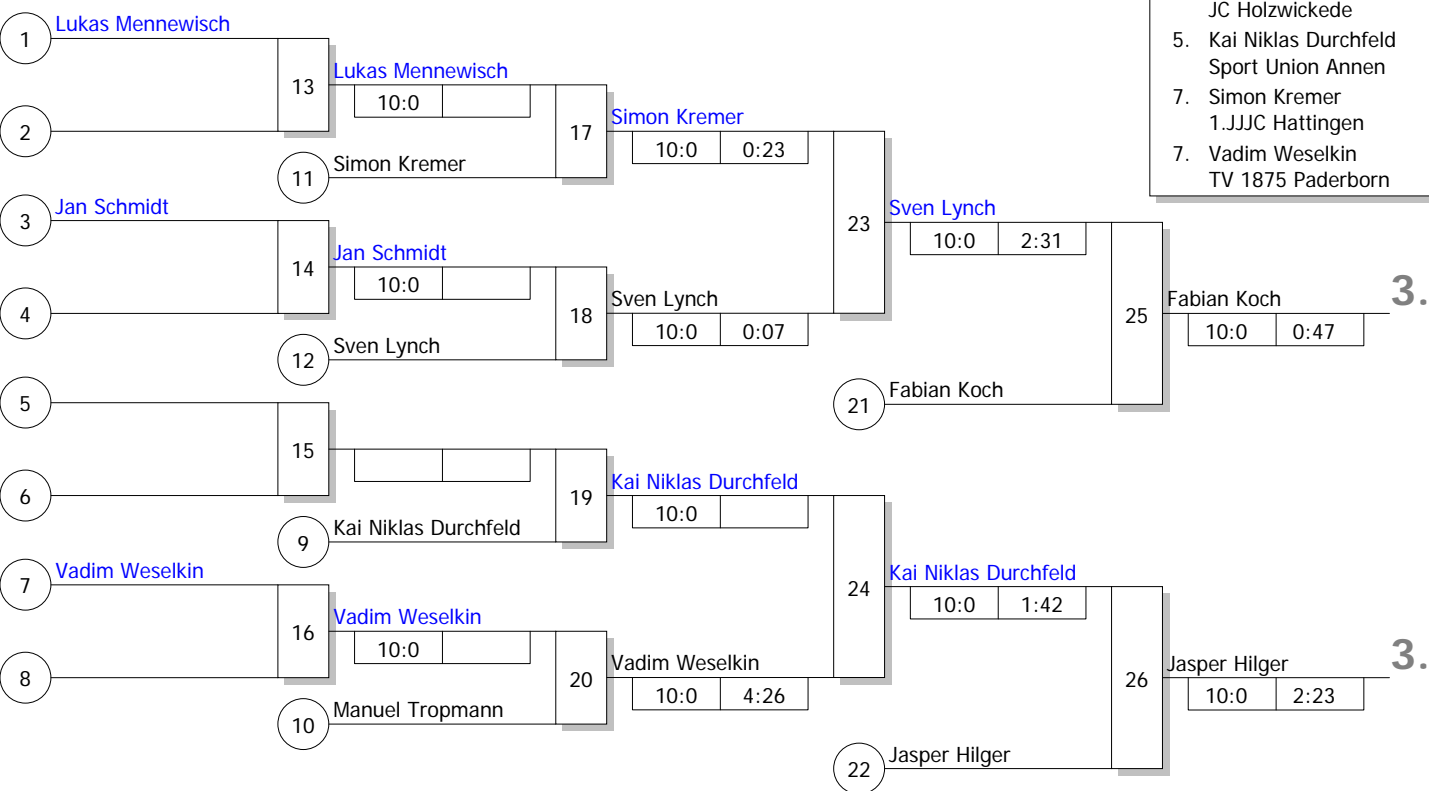

Doppel-KO-System 16 mit 11 TN

Westfalen-Kyu-Cup U14m/w (Gruppe2)
Wanne-Eickel 15.05.2010
Jugend u14 m -40 kg
Stand: 15.05.2010, 15:02:42

Ergebnis

1.	Simon Schlichting Stella Bevergern	MS
2.	Marcel Hagedorn JG Münster	MS
3.	Fabian Koch JG Münster	MS
3.	Jasper Hilger JG Münster	MS
5.	Sven Lynch JC Holzwickede	AR
5.	Kai Niklas Durchfeld Sport Union Annen	AR
7.	Simon Kremer 1.JJJC Hattingen	AR
7.	Vadim Weselkin TV 1875 Paderborn	DT

Trostrunde, Verlierer aus Kampf

Legende