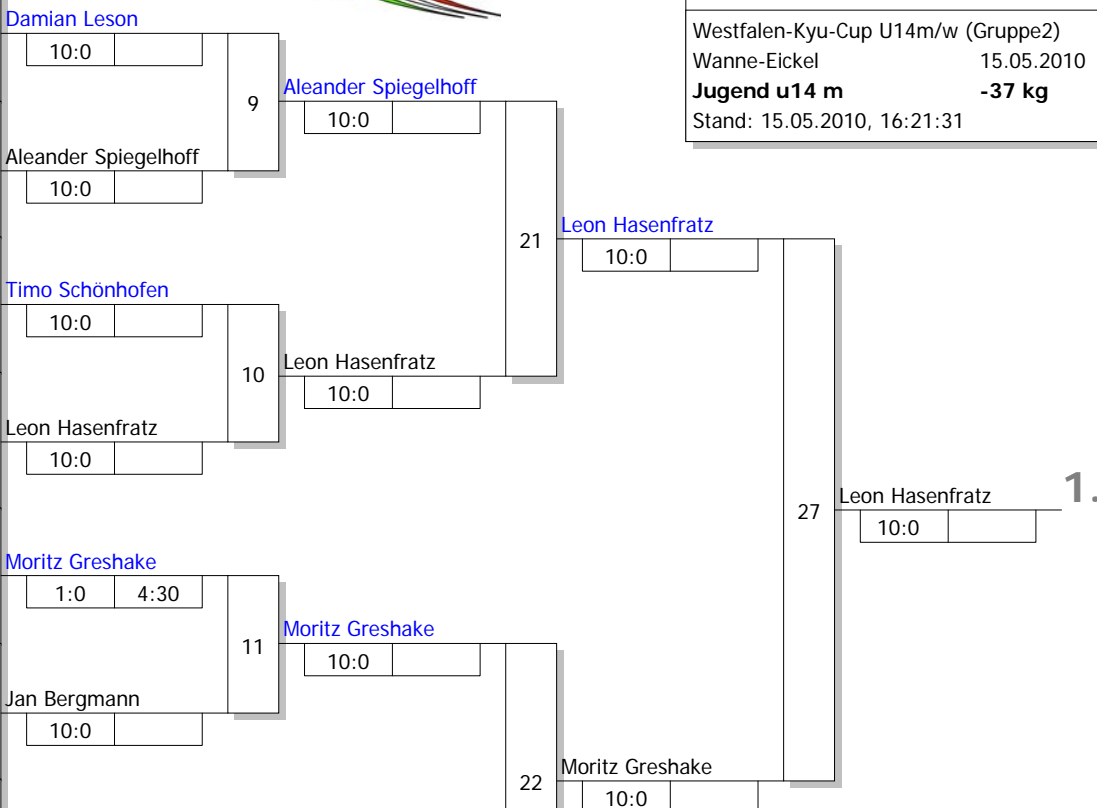

Hauptrunde, Los-Nr.

1	Julius Feldmann JST Herten	MS
9	Damian Leson JC Kolping Bocholt	MS 1
5	Aleander Spiegelhoff JC Kolping Bocholt	MS
13	Karl Schweppe Sport Union Annen	AR 1
3	Phillip Minneker J.G. Ladbergen	MS
11	Timo Schönhofen KSV Herne 1920 e.V.	AR 1
7	Jan de Vries JG Münster	MS 1
15	Leon Hasenfratz PSV Bochum	AR 1
2	Moritz Greshake J.G. Ladbergen	MS
10	Justin Stratmann Börde Union	AR
6	Jan Bergmann JG Münster	MS 1
14	Ian Simmer Sport Union Annen	AR 1
4	Fabian Hopfe Stella Bevergern	MS
12	Niklas Sachse Sport Union Annen	AR 1
8	Hans Young JG Münster	MS 1
16	Sebastian- Oliver Schulte- Bender TV Wickede	AR 1

Doppel-KO-System 16 mit 16 TN

Westfalen-Kyu-Cup U14m/w (Gruppe2)
Wanne-Eickel 15.05.2010
Jugend u14 m -37 kg
Stand: 15.05.2010, 16:21:31

Ergebnis

1.	Leon Hasenfratz PSV Bochum	AR
2.	Moritz Greshake J.G. Ladbergen	MS
3.	Aleander Spiegelhoff JC Kolping Bocholt	MS
3.	Hans Young JG Münster	MS
5.	Jan de Vries JG Münster	MS
5.	Sebastian- Oliver Schulte- Bender TV Wickede	AR
7.	Jan Bergmann JG Münster	MS
7.	Justin Stratmann Börde Union	AR

Trostrunde, Verlierer aus Kampf

Legende