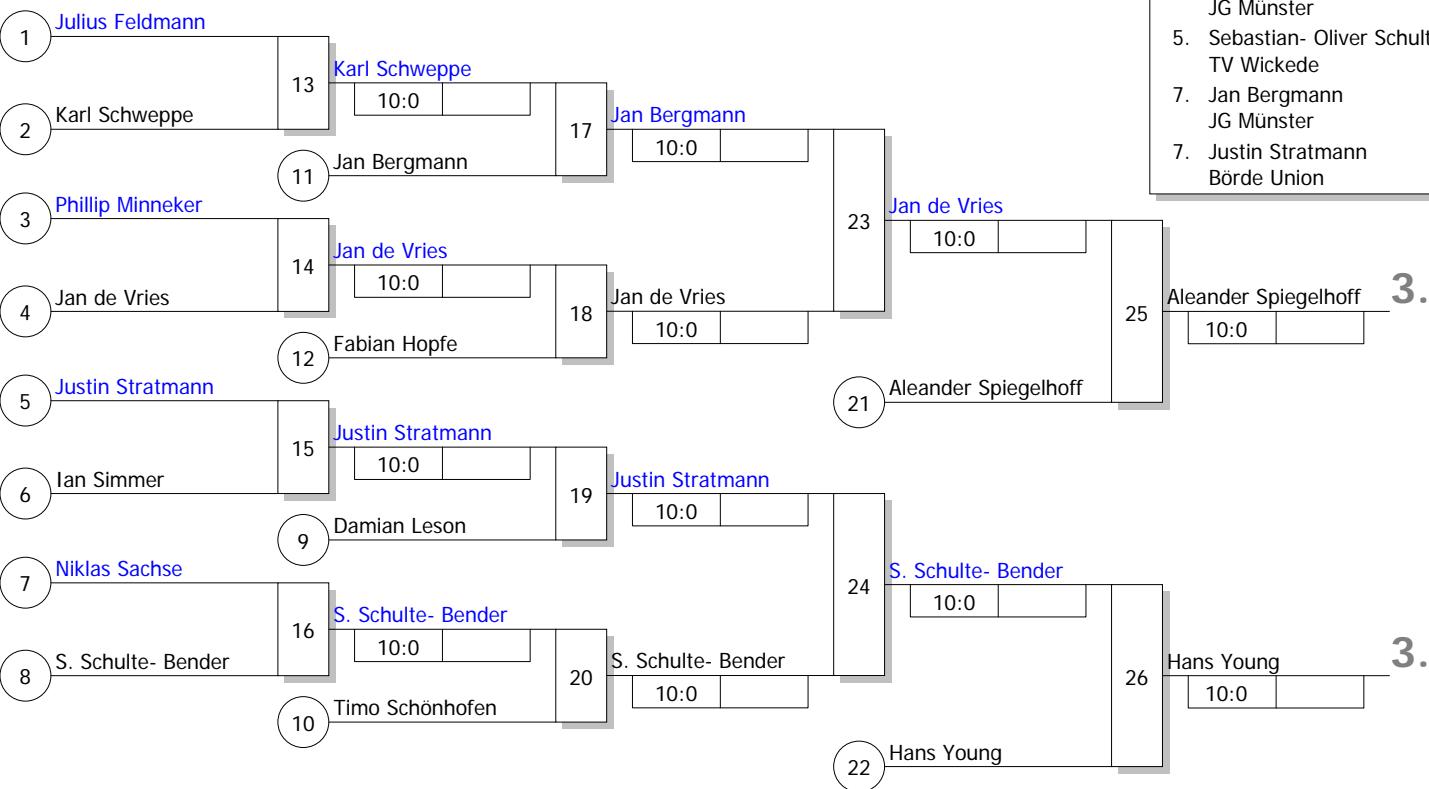

Doppel-KO-System 16 mit 16 TN

Westfalen-Kyu-Cup U14m/w (Gruppe2)
Wanne-Eickel 15.05.2010
Jugend u14 m -37 kg
Stand: 15.05.2010, 16:21:31

Ergebnis

1.	Leon Hasenfratz PSV Bochum	AR
2.	Moritz Greshake J.G. Ladbergen	MS
3.	Aleander Spiegelhoff JC Kolping Bocholt	MS
3.	Hans Young JG Münster	MS
5.	Jan de Vries JG Münster	MS
5.	Sebastian- Oliver Schulte- Bender TV Wickede	AR
7.	Jan Bergmann JG Münster	MS
7.	Justin Stratmann Börde Union	AR

Trostrunde, Verlierer aus Kampf

Legende