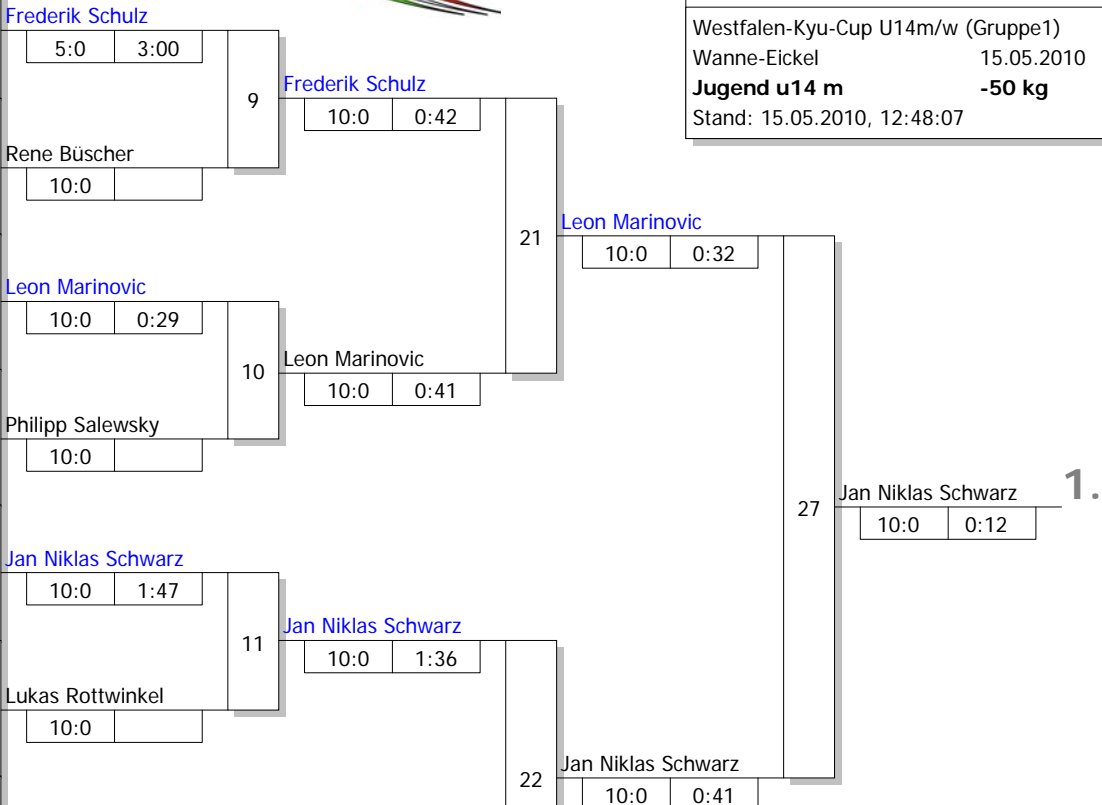

Hauptrunde, Los-Nr.

Doppel-KO-System 16 mit 12 TN

Westfalen-Kyu-Cup U14m/w (Gruppe1)  
 Wanne-Eickel 15.05.2010  
**Jugend u14 m -50 kg**  
 Stand: 15.05.2010, 12:48:07

1	Frederik Schulz TV Wolbeck	MS
9	Miguel Manser KSV Herne 1920 e.V.	AR 1
5	Rene Büscher JC Banzai Gelsenkirchen	MS 1
13		
3	Leon Marinovic JC Dorsten	MS 1
11	Andy Schröder TV Wickede	AR 1
7	Philipp Salewsky Sport Union Annen	AR
15		
2	Mirko Hanke JC Dorsten	MS 1
10	Jan Niklas Schwarz PSV Bochum	AR 1
6	Lukas Rottwinkel Stella Bevergern	MS 1
14		
4	Tariq Martins JC Banzai Gelsenkirchen	MS 1
12	Jan Luca Wallishauser JC Holzwickede	AR 1
8	Jannik Blum TuS Lendringsen	AR
16		

Ergebnis

1.	Jan Niklas Schwarz PSV Bochum	AR 1
2.	Leon Marinovic JC Dorsten	MS
3.	Andy Schröder TV Wickede	AR 1
3.	Jannik Blum TuS Lendringsen	AR
5.	Frederik Schulz TV Wolbeck	MS
5.	Mirko Hanke JC Dorsten	MS
7.	Miguel Manser KSV Herne 1920 e.V.	AR 1
7.	Philipp Salewsky Sport Union Annen	AR

Trostrunde, Verlierer aus Kampf

Legende