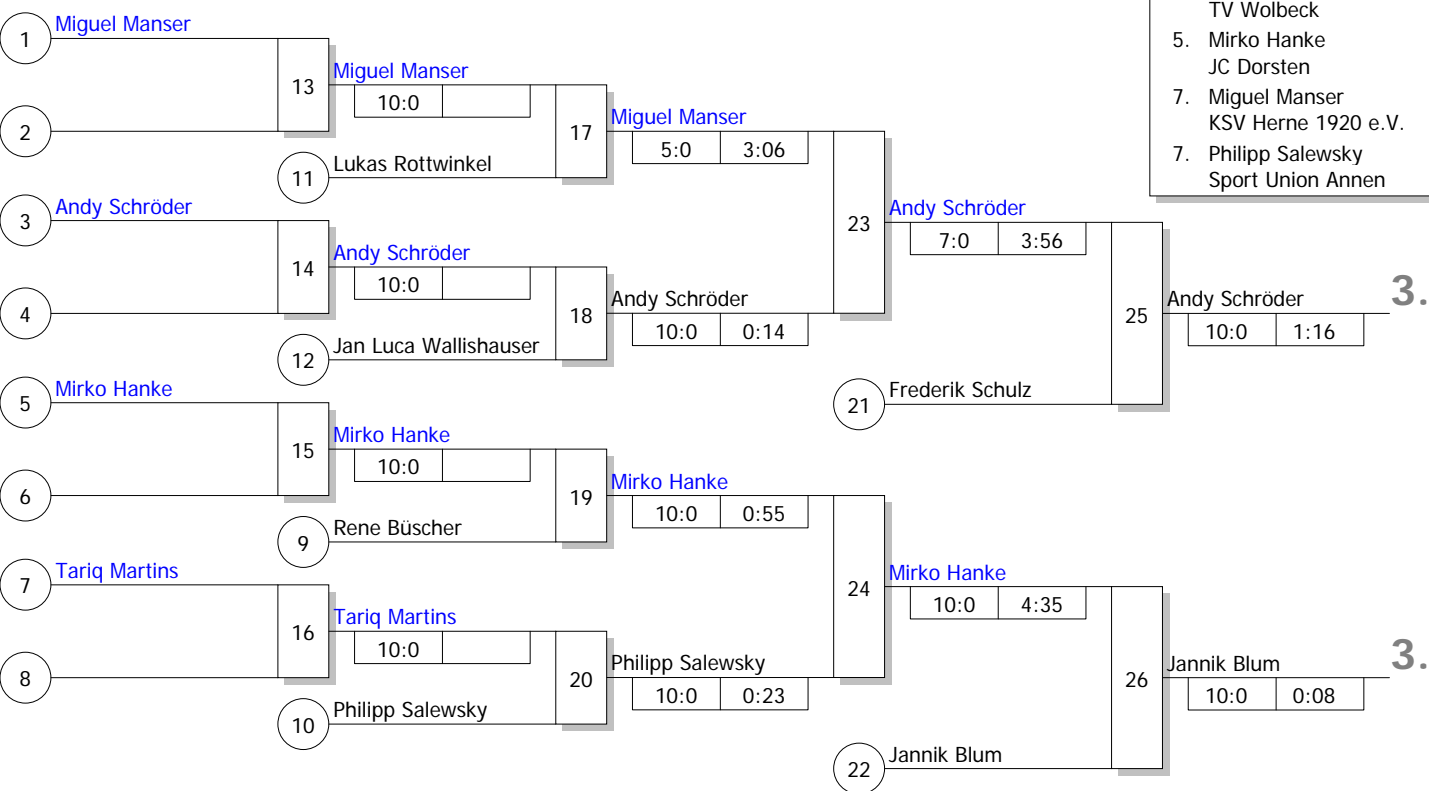

Hauptrunde, Los-Nr.

Doppel-KO-System 16 mit 12 TN

Westfalen-Kyu-Cup U14m/w (Gruppe1)  
 Wanne-Eickel 15.05.2010  
**Jugend u14 m -50 kg**  
 Stand: 15.05.2010, 12:48:07

1	Frederik Schulz TV Wolbeck	MS
9	Miguel Manser KSV Herne 1920 e.V.	AR 1
5	Rene Büscher JC Banzai Gelsenkirchen	MS 1
13		
3	Leon Marinovic JC Dorsten	MS 1
11	Andy Schröder TV Wickede	AR 1
7	Philipp Salewsky Sport Union Annen	AR
15		
2	Mirko Hanke JC Dorsten	MS 1
10	Jan Niklas Schwarz PSV Bochum	AR 1
6	Lukas Rottwinkel Stella Bevergern	MS 1
14		
4	Tariq Martins JC Banzai Gelsenkirchen	MS 1
12	Jan Luca Wallishauser JC Holzwickede	AR 1
8	Jannik Blum TuS Lendringsen	AR
16		

Ergebnis

1.	Jan Niklas Schwarz PSV Bochum	AR 1
2.	Leon Marinovic JC Dorsten	MS
3.	Andy Schröder TV Wickede	AR 1
3.	Jannik Blum TuS Lendringsen	AR
5.	Frederik Schulz TV Wolbeck	MS
5.	Mirko Hanke JC Dorsten	MS
7.	Miguel Manser KSV Herne 1920 e.V.	AR 1
7.	Philipp Salewsky Sport Union Annen	AR

Trostrunde, Verlierer aus Kampf

Legende