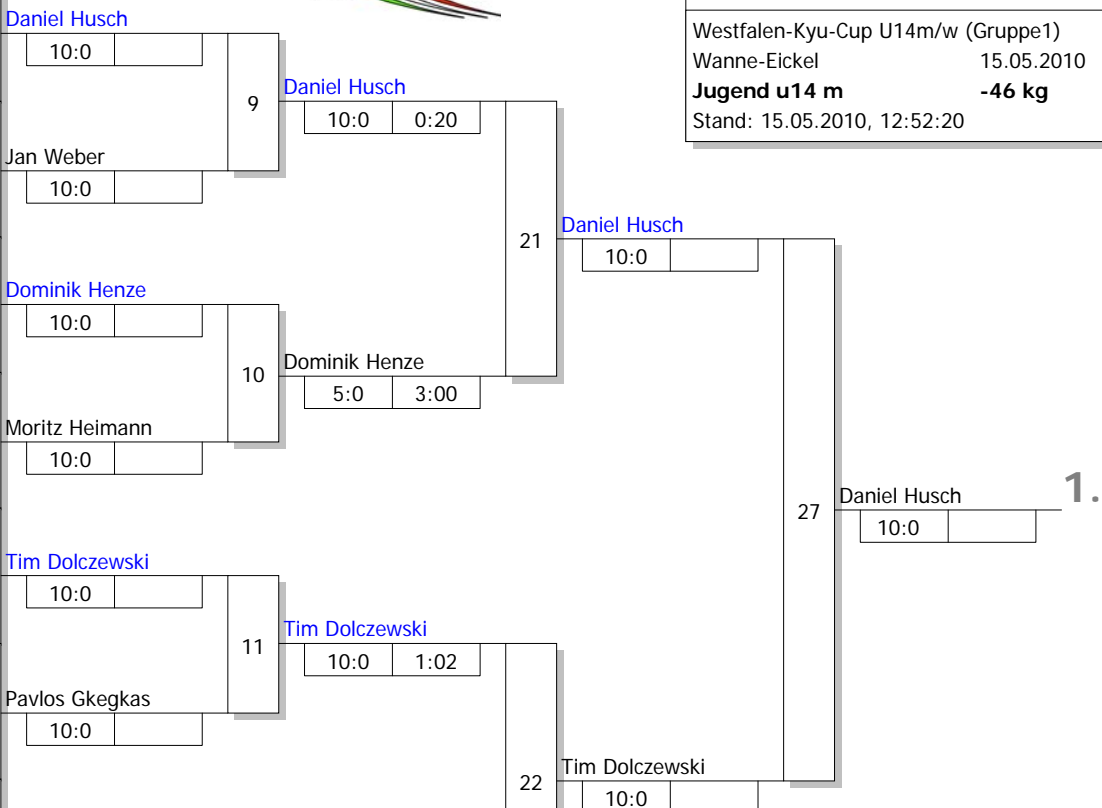

Hauptrunde, Los-Nr.

Doppel-KO-System 16 mit 7 TN

Westfalen-Kyu-Cup U14m/w (Gruppe1)  
 Wanne-Eickel 15.05.2010  
**Jugend u14 m** -46 kg  
 Stand: 15.05.2010, 12:52:20

1	Daniel Husch Judoteam DJK Stadtlohn	MS
9		
5	Jan Weber DSC Wanne-Eickel - Judo	AR
13		
3	Dominik Henze KSV Herne 1920 e.V.	AR
11		
7	Moritz Heimann Judofreunde Siegen Lindenberg	AR 1
15		
2	Tim Dolczewski JC Dorsten	MS 1
10		
6	Pavlos Gkegkas Judo-Klub Hagen	AR 1
14		
4	Lukas Leonhardt PSV Bochum	AR
12		
8		
16		

Ergebnis

1.	Daniel Husch Judoteam DJK Stadtlohn	MS
2.	Tim Dolczewski JC Dorsten	MS
3.	Pavlos Gkegkas Judo-Klub Hagen	AR
3.	Moritz Heimann Judofreunde Siegen Linden	AR
5.	Dominik Henze KSV Herne 1920 e.V.	AR
5.	Lukas Leonhardt PSV Bochum	AR
7.	Verlierer aus [23]	
7.	Jan Weber DSC Wanne-Eickel - Judo	AR

Trostrunde, Verlierer aus Kampf

Legende