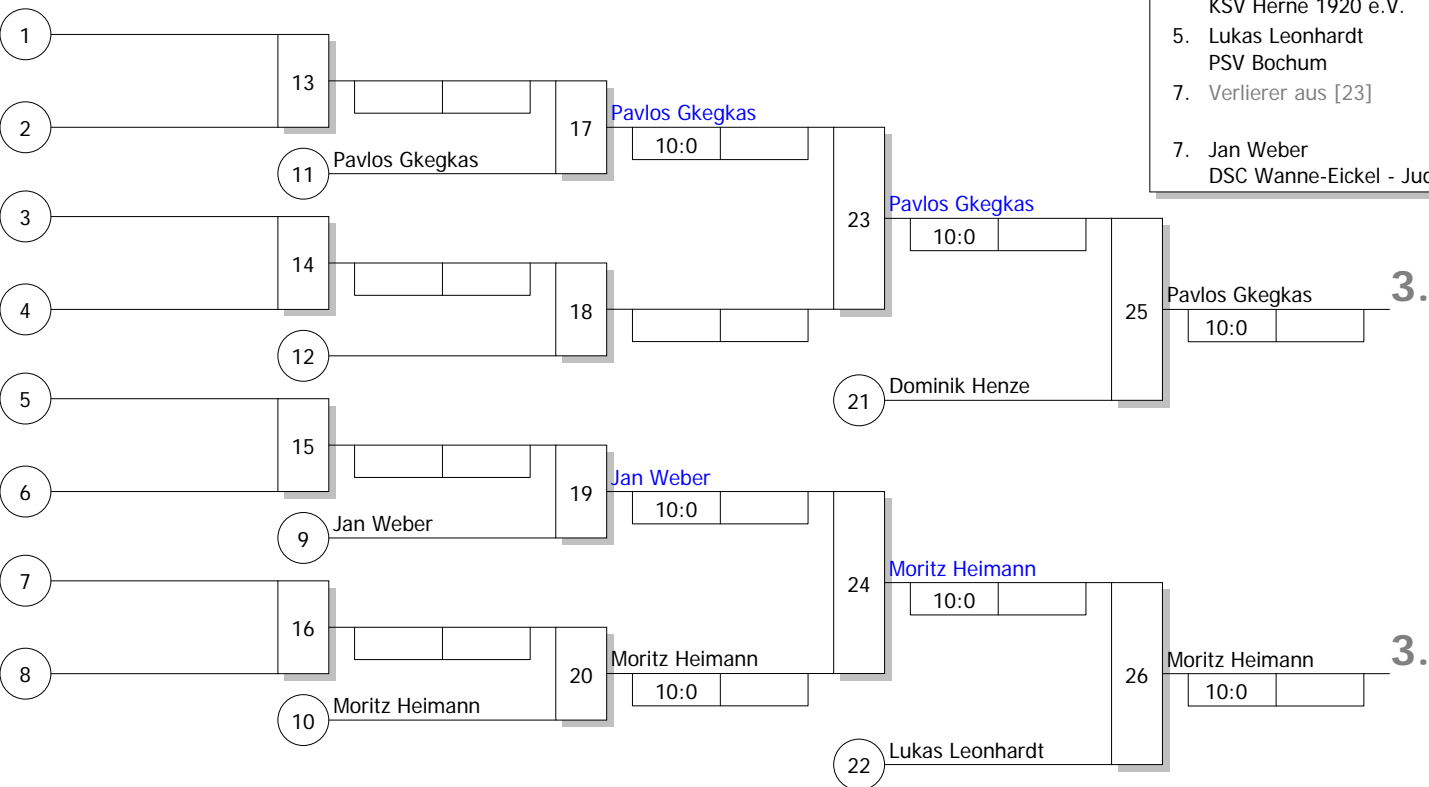

Hauptrunde, Los-Nr.

Doppel-KO-System 16 mit 7 TN

Westfalen-Kyu-Cup U14m/w (Gruppe1)  
 Wanne-Eickel 15.05.2010  
**Jugend u14 m** -46 kg  
 Stand: 15.05.2010, 12:52:20

1	Daniel Husch Judoteam DJK Stadtlohn	MS
9		
5	Jan Weber DSC Wanne-Eickel - Judo	AR
13		
3	Dominik Henze KSV Herne 1920 e.V.	AR
11		
7	Moritz Heimann Judofreunde Siegen Lindenberg	AR 1
15		
2	Tim Dolczewski JC Dorsten	MS 1
10		
6	Pavlos Gkegkas Judo-Klub Hagen	AR 1
14		
4	Lukas Leonhardt PSV Bochum	AR
12		
8		
16		

Ergebnis

1.	Daniel Husch Judoteam DJK Stadtlohn	MS
2.	Tim Dolczewski JC Dorsten	MS
3.	Pavlos Gkegkas Judo-Klub Hagen	AR
3.	Moritz Heimann Judofreunde Siegen Linden	AR
5.	Dominik Henze KSV Herne 1920 e.V.	AR
5.	Lukas Leonhardt PSV Bochum	AR
7.	Verlierer aus [23]	
7.	Jan Weber DSC Wanne-Eickel - Judo	AR

Trostrunde, Verlierer aus Kampf

Legende