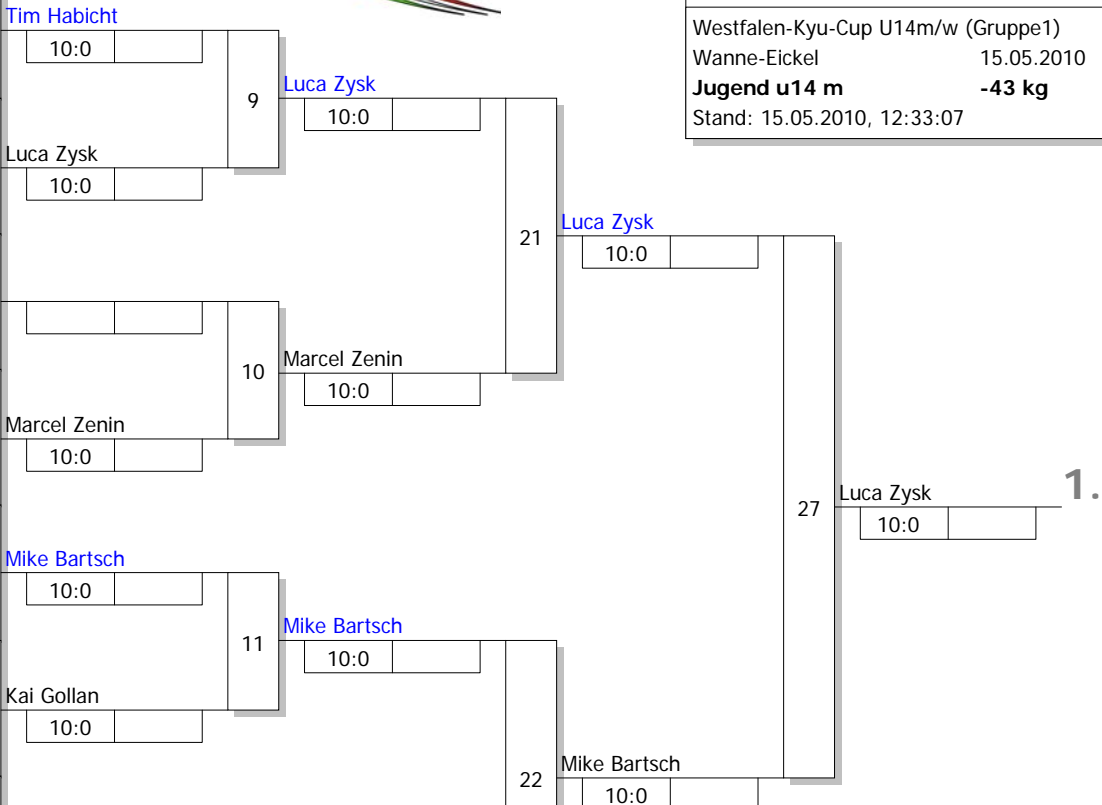

Hauptrunde, Los-Nr.

Doppel-KO-System 16 mit 7 TN

Westfalen-Kyu-Cup U14m/w (Gruppe1)
 Wanne-Eickel 15.05.2010
Jugend u14 m -43 kg
 Stand: 15.05.2010, 12:33:07

1	Tim Habicht Dattelner Judoclub 1958	MS
9		
5	Luca Zysk 1.JJJC Hattingen	AR 1
13		
3		
11		
7	Marcel Zenin Judo Club Schloß Neuhaus	DT
15		
2	Mike Bartsch J.G. Ladbergen	MS
10		
6	Kai Gollan DSC Wanne-Eickel - Judo	AR 1
14		
4	Johannes Mäkelburg Sport Union Annen	AR 1
12		
8	Merlin Donner Judo Club Schloß Neuhaus	DT
16		

Ergebnis

1. Luca Zysk
1.JJJC Hattingen AR
2. Mike Bartsch
J.G. Ladbergen MS
3. Johannes Mäkelburg
Sport Union Annen AR
3. Merlin Donner
Judo Club Schloß Neuhaus DT
5. Marcel Zenin
Judo Club Schloß Neuhaus DT
5. Tim Habicht
Dattelner Judoclub 1958 MS
7. Kai Gollan
DSC Wanne-Eickel - Judo AR
7. Verlierer aus [24]

Trostrunde, Verlierer aus Kampf

Legende