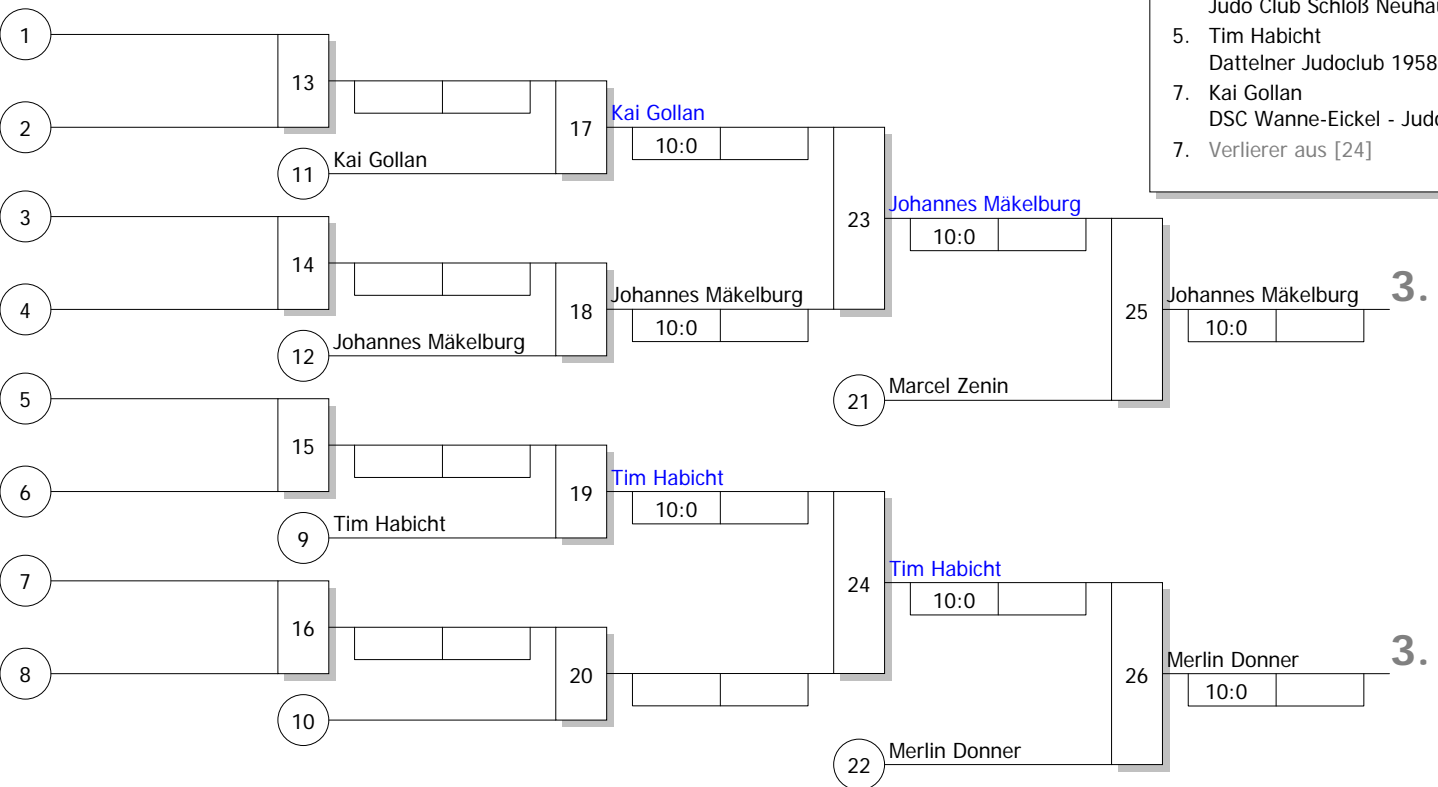

Hauptrunde, Los-Nr.

Doppel-KO-System 16 mit 7 TN

Westfalen-Kyu-Cup U14m/w (Gruppe1)
 Wanne-Eickel 15.05.2010
Jugend u14 m -43 kg
 Stand: 15.05.2010, 12:33:07

1	Tim Habicht Dattelner Judoclub 1958	MS
9		
5	Luca Zysk 1.JJJC Hattingen	AR 1
13		
3		
11		
7	Marcel Zenin Judo Club Schloß Neuhaus	DT
15		
2	Mike Bartsch J.G. Ladbergen	MS
10		
6	Kai Gollan DSC Wanne-Eickel - Judo	AR 1
14		
4	Johannes Mäkelburg Sport Union Annen	AR 1
12		
8	Merlin Donner Judo Club Schloß Neuhaus	DT
16		

Ergebnis

1. Luca Zysk
1.JJJC Hattingen AR
2. Mike Bartsch
J.G. Ladbergen MS
3. Johannes Mäkelburg
Sport Union Annen AR
3. Merlin Donner
Judo Club Schloß Neuhaus DT
5. Marcel Zenin
Judo Club Schloß Neuhaus DT
5. Tim Habicht
Dattelner Judoclub 1958 MS
7. Kai Gollan
DSC Wanne-Eickel - Judo AR
7. Verlierer aus [24]

Trostrunde, Verlierer aus Kampf

Legende