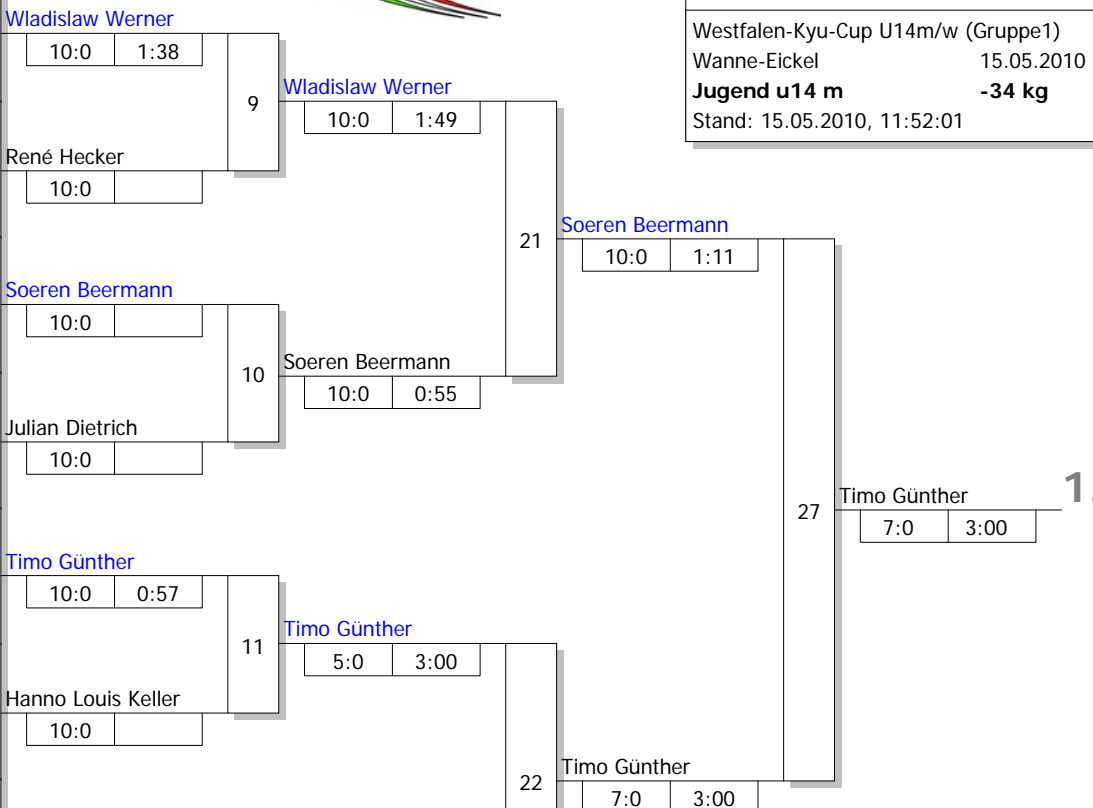

Hauptrunde, Los-Nr.

Doppel-KO-System 16 mit 10 TN

Westfalen-Kyu-Cup U14m/w (Gruppe1)

Wanne-Eickel 15.05.2010

Jugend u14 m -34 kg

Stand: 15.05.2010, 11:52:01

1	Wladislaw Werner JC Banzai Gelsenkirchen	MS
9	Fabian Reinecke TV Jahn Minden	DT 1
5	René Hecker 1. Judogemeinschaft Dtmd.	AR 1
13		
3	Soeren Beermann Stella Bevergern	MS 1
11		
7	Julian Dietrich TSV Hagen 1860 e. V.	AR 1
15		
2	Lukas Knipping JC Kolping Bocholt	MS
10	Timo Günther BTW Bünde	DT 1
6	Hanno Louis Keller Sport Union Annen	AR 1
14		
4	Lennart Krause Judo Giants Ibbenbüren	MS 1
12		
8	Marvin Probe TSV Hagen 1860 e. V.	AR 1
16		

Ergebnis

1. Timo Günther
BTW Bünde DT
2. Soeren Beermann
Stella Bevergern MS
3. Hanno Louis Keller
Sport Union Annen AR
3. Lennart Krause
Judo Giants Ibbenbüren MS
5. Wladislaw Werner
JC Banzai Gelsenkirchen MS
5. Lukas Knipping
JC Kolping Bocholt MS
7. Marvin Probe
TSV Hagen 1860 e. V. AR
7. Julian Dietrich
TSV Hagen 1860 e. V. AR

Trostrunde, Verlierer aus Kampf

Legende