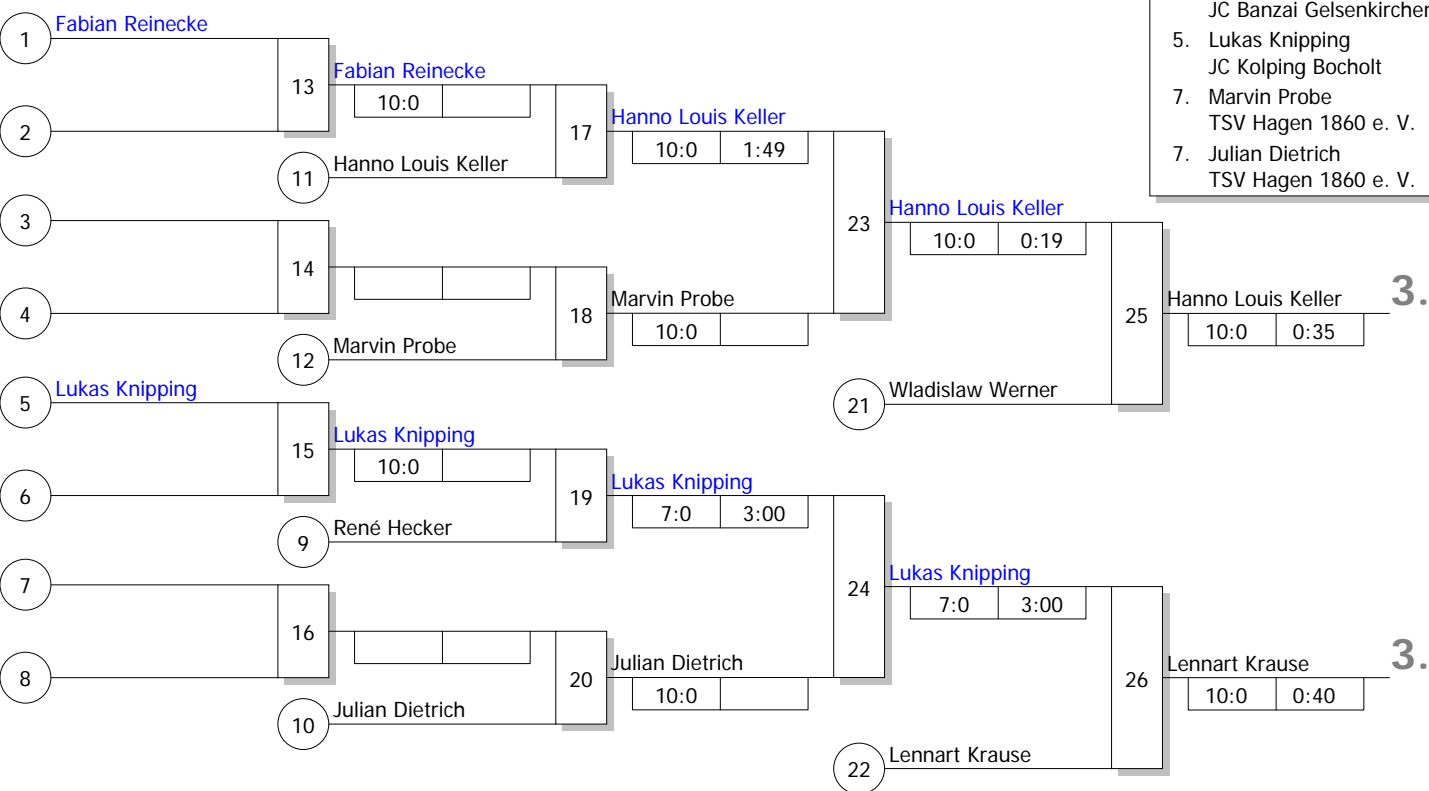

Hauptrunde, Los-Nr.

Doppel-KO-System 16 mit 10 TN

Westfalen-Kyu-Cup U14m/w (Gruppe1)

Wanne-Eickel 15.05.2010

Jugend u14 m -34 kg

Stand: 15.05.2010, 11:52:01

1	Wladislaw Werner JC Banzai Gelsenkirchen	MS
9	Fabian Reinecke TV Jahn Minden	DT 1
5	René Hecker 1. Judogemeinschaft Dtmd.	AR 1
13		
3	Soeren Beermann Stella Bevergern	MS 1
11		
7	Julian Dietrich TSV Hagen 1860 e. V.	AR 1
15		
2	Lukas Knipping JC Kolping Bocholt	MS
10	Timo Günther BTW Bünde	DT 1
6	Hanno Louis Keller Sport Union Annen	AR 1
14		
4	Lennart Krause Judo Giants Ibbenbüren	MS 1
12		
8	Marvin Probe TSV Hagen 1860 e. V.	AR 1
16		

Ergebnis

1. Timo Günther
BTW Bünde DT
2. Soeren Beermann
Stella Bevergern MS
3. Hanno Louis Keller
Sport Union Annen AR
3. Lennart Krause
Judo Giants Ibbenbüren MS
5. Wladislaw Werner
JC Banzai Gelsenkirchen MS
5. Lukas Knipping
JC Kolping Bocholt MS
7. Marvin Probe
TSV Hagen 1860 e. V. AR
7. Julian Dietrich
TSV Hagen 1860 e. V. AR

Trostrunde, Verlierer aus Kampf

Legende