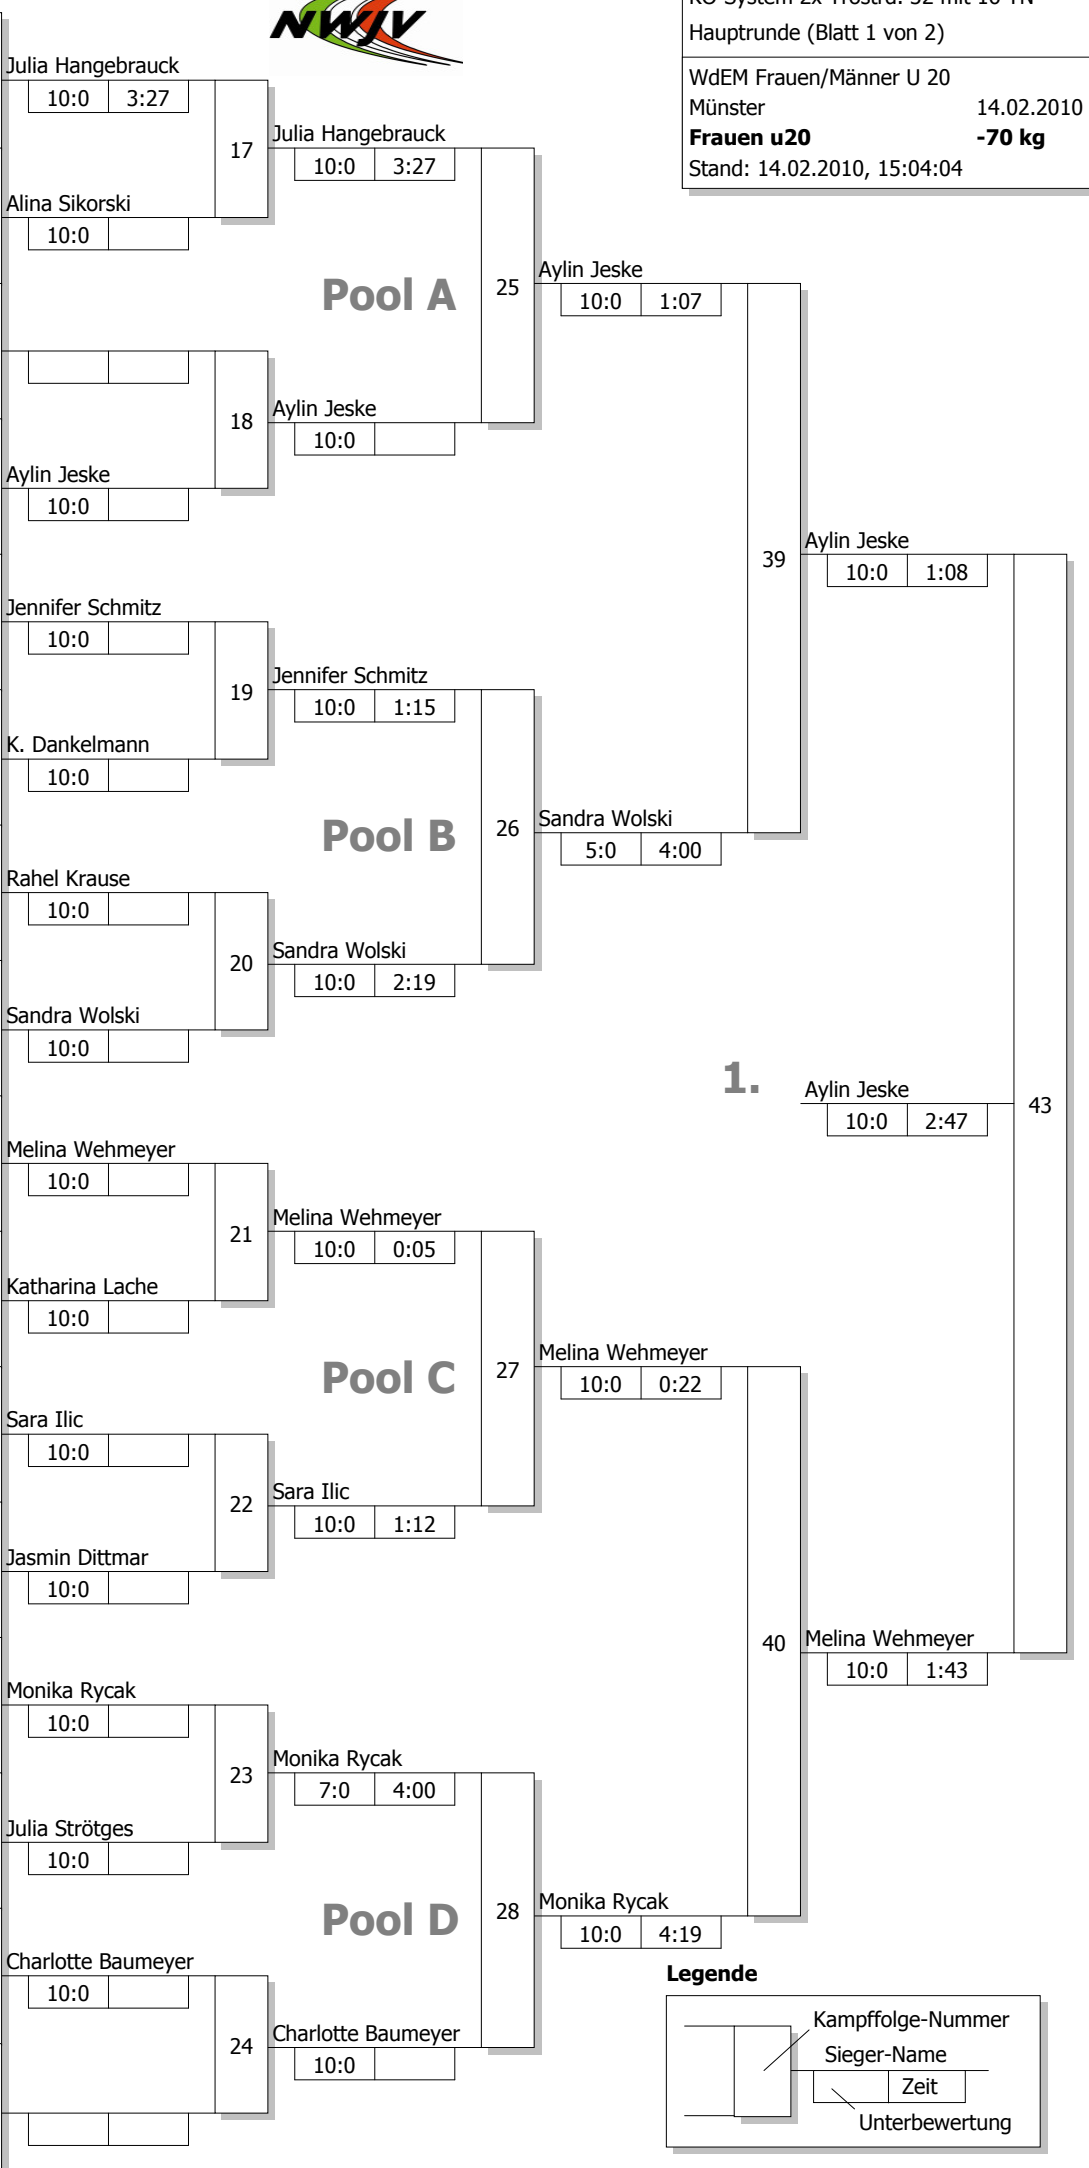

Haupttrunde, Los-Nr.

KO-System 2x Trostrrd. 32 mit 16 TN  
 Haupttrunde (Blatt 1 von 2)  
 WdEM Frauen/Männer U 20  
 Münster 14.02.2010  
**Frauen u20 -70 kg**  
 Stand: 14.02.2010, 15:04:04

1	Julia Hangebrauck DJK Adler Bottrop	MS 1
17	Lisa Pschichholz JC Holzwickede	AR 4
9	Alina Sikorski JT Holten	D 2
25		
5		
21		
13	Christina Schröer JC Wermelskirchen	K 3
29	Aylin Jeske JJJC Yamanashi Porz **	GS G1
3	Jennifer Schmitz TSV Bayer 04 Leverkusen	K 1
19		
11	Katharina Dankelmann DJK Stadtlohn	MS 3
27		
7	Rahel Krause TuS Volmetal	AR 2
23		
15	Sandra Wolski JC 71 Düsseldorf	D 4
31		
2	Melina Wehmeyer 1.JC Mönchengladbach	D 1
18		
10	Katharina Lache DJK Stadtlohn	MS 2
26		
6		
22	Sara Ilic JSC Erkelenz	K 4
14	Jasmin Dittmar Kentai Bochum	AR 3
30		
4	Monika Rycak SU Witten-Annen	AR 1
20		
12	Julia Strötges PSV Oberhausen	D 3
28		
8	Charlotte Baumeyer TSV Bayer 04 Leverkusen	K 2
24		
16		
32		

**Legende**

- Kampffolge-Nummer
- Sieger-Name
- Zeit
- Unterbewertung

**Trostrunde aller Verlierer gegen Poolsieger aus Pool**

KO-System 2x Trostrd. 32 mit 16 TN

Trost und Finalrunde (Blatt 2 von 2)

WdEM Frauen/Männer U 20