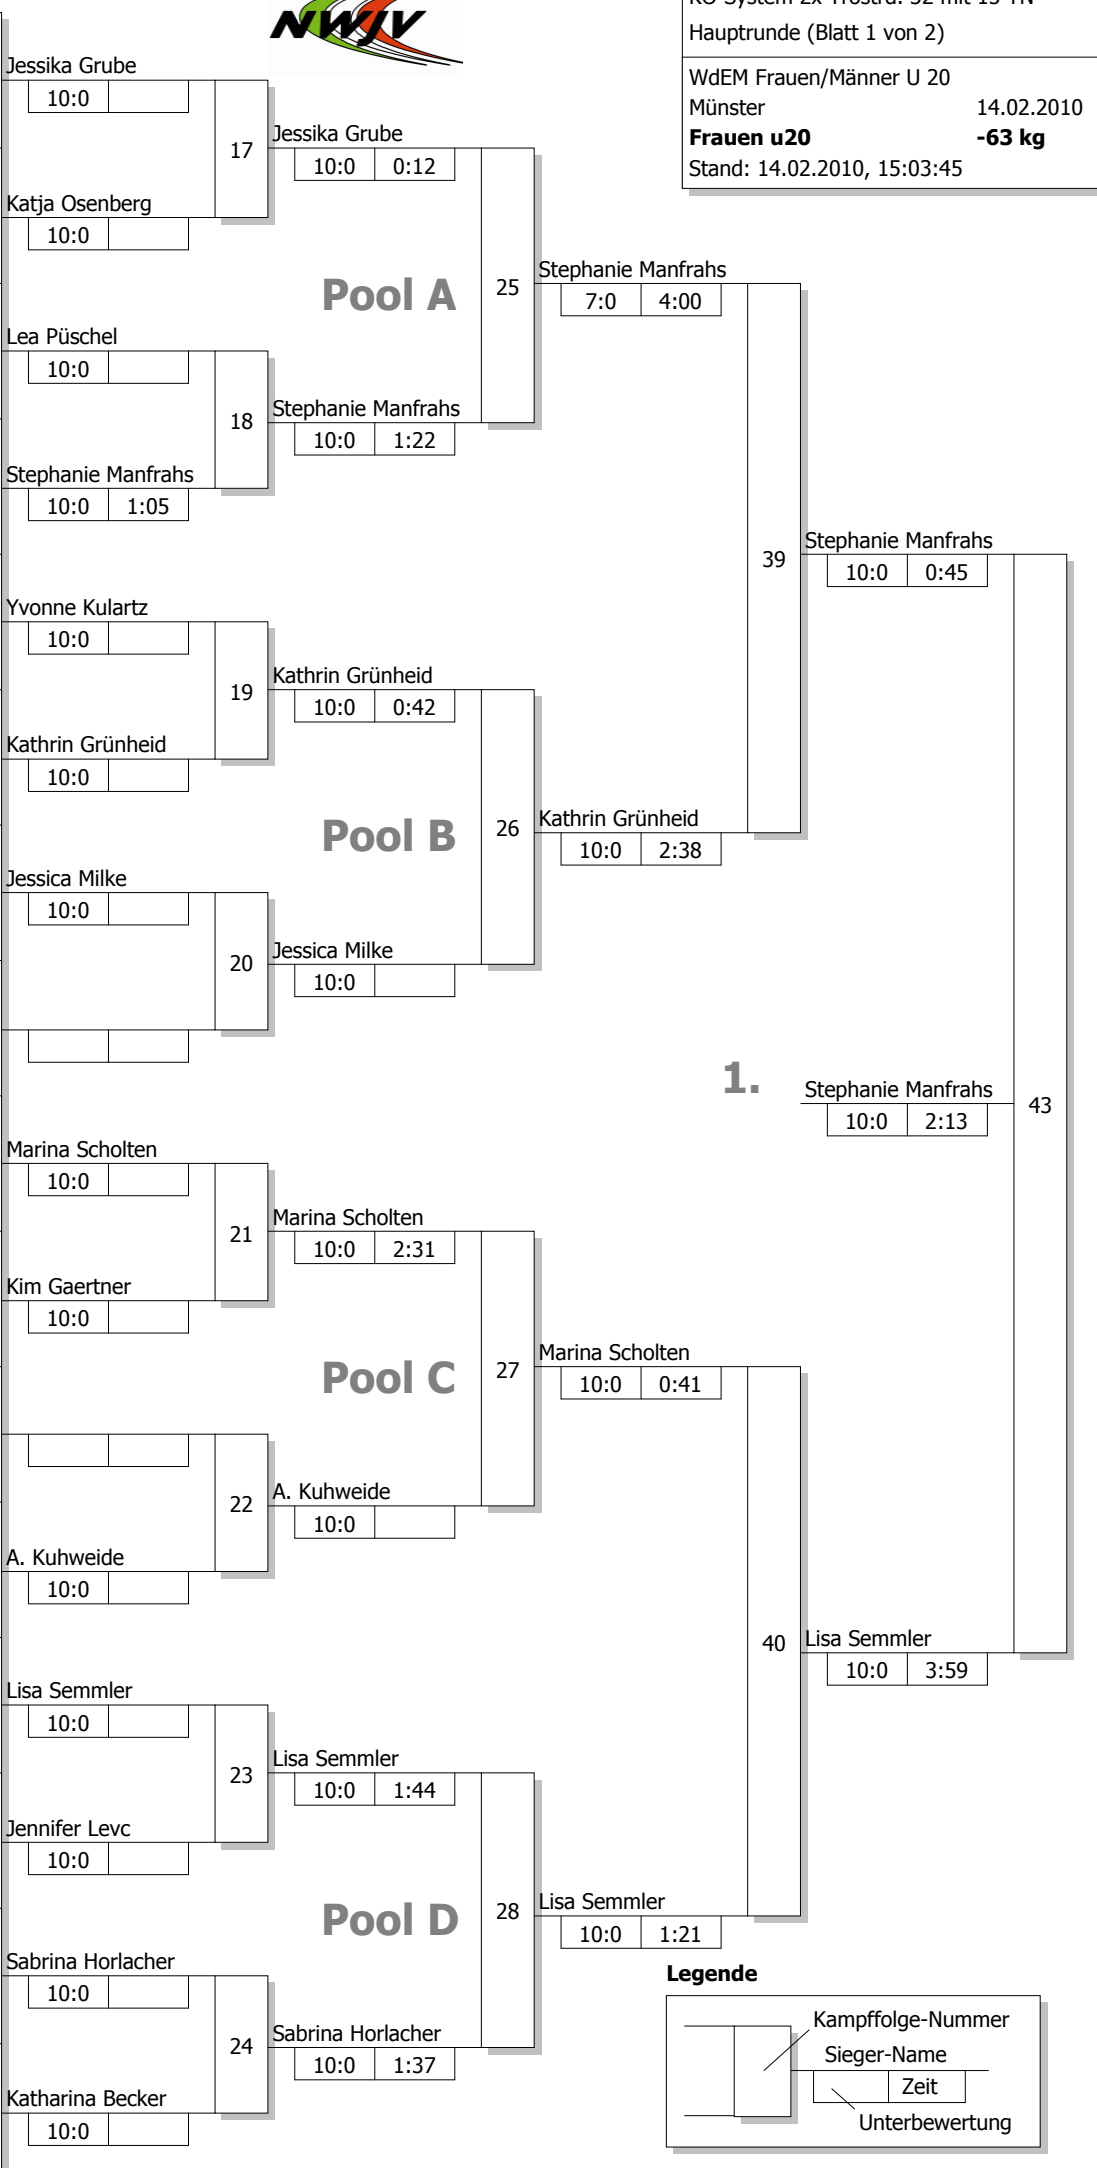

Haupttrunde, Los-Nr.

KO-System 2x Trostrd. 32 mit 15 TN
 Haupttrunde (Blatt 1 von 2)
 WdEM Frauen/Männer U 20
 Münster 14.02.2010
Frauen u20 -63 kg
 Stand: 14.02.2010, 15:03:45

1	Jessika Grube DJK Adler Bottrop	MS 1
17		
9	Katja Osenberg SC Wuppertal	D 2
25		
5	Lea Püschel PSV Herford	DT 1
21		
13	Selina Parlakyildiz JC Bushido Köln-Süd	K 3
29	Stephanie Manfrahs 1. JC Mönchengladbach **	GS G1
3	Yvonne Kulartz TV Dellbrück	K 1
19		
11	Kathrin Grünheid JC 66 Bottrop	MS 3
27		
7	Jessica Milke Dortmunder BSV	AR 2
23		
15		
31		
2	Marina Scholten JC Kempen	D 1
18		
10	Kim Gaertner PSV Recklinghausen	MS 2
26		
6		
22		
14	Ann-Kathrin Kuhweide Judoka Wattenscheid	AR 3
30		
4	Lisa Semmler JC Dortmund-West	AR 1
20		
12	Jennifer Levc SV 08/29 Friedrichsfeld	D 3
28		
8	Sabrina Horlacher TSV Bayer 04 Leverkusen	K 2
24		
16	Katharina Becker JC Greven	MS 4
32		

Legende

- Kampffolge-Nummer
- Sieger-Name
- Zeit
- Unterbewertung

Trostrunde aller Verlierer gegen Poolsieger aus Pool

KO-System 2x Trostrd. 32 mit 15 TN
 Trost und Finalrunde (Blatt 2 von 2)

WdEM Frauen/Männer U 20
 Münster 14.02.2010
Frauen u20 -63 kg
 Stand: 14.02.2010, 15:03:45

Selina Parlakyildiz

Verlierer Hauptrunde 1
 Kampf 1 bis 4

Lea Püschel

Verlierer Hauptrunde 2
 Kampf 17 bis 18

Verlierer Hauptrunde 1
 Kampf 5 bis 8

Yvonne Kulartz

Verlierer Hauptrunde 2
 Kampf 19 bis 20

Verlierer Hauptrunde 1
 Kampf 9 bis 12