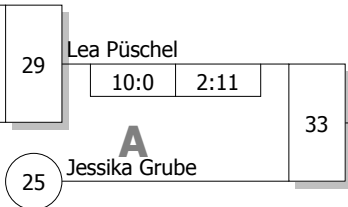

Trostrunde aller Verlierer gegen Poolsieger aus Pool

KO-System 2x Trostrd. 32 mit 15 TN
Trost und Finalrunde (Blatt 2 von 2)

WdEM Frauen/Männer U 20
Münster 14.02.2010
Frauen u20 -63 kg
Stand: 14.02.2010, 15:03:45

Selina Parlakyildiz

Verlierer Hauptrunde 1
Kampf 1 bis 4

Lea Püschel

Verlierer Hauptrunde 2
Kampf 17 bis 18

Verlierer Hauptrunde 1
Kampf 5 bis 8

Yvonne Kulartz

Verlierer Hauptrunde 2
Kampf 19 bis 20