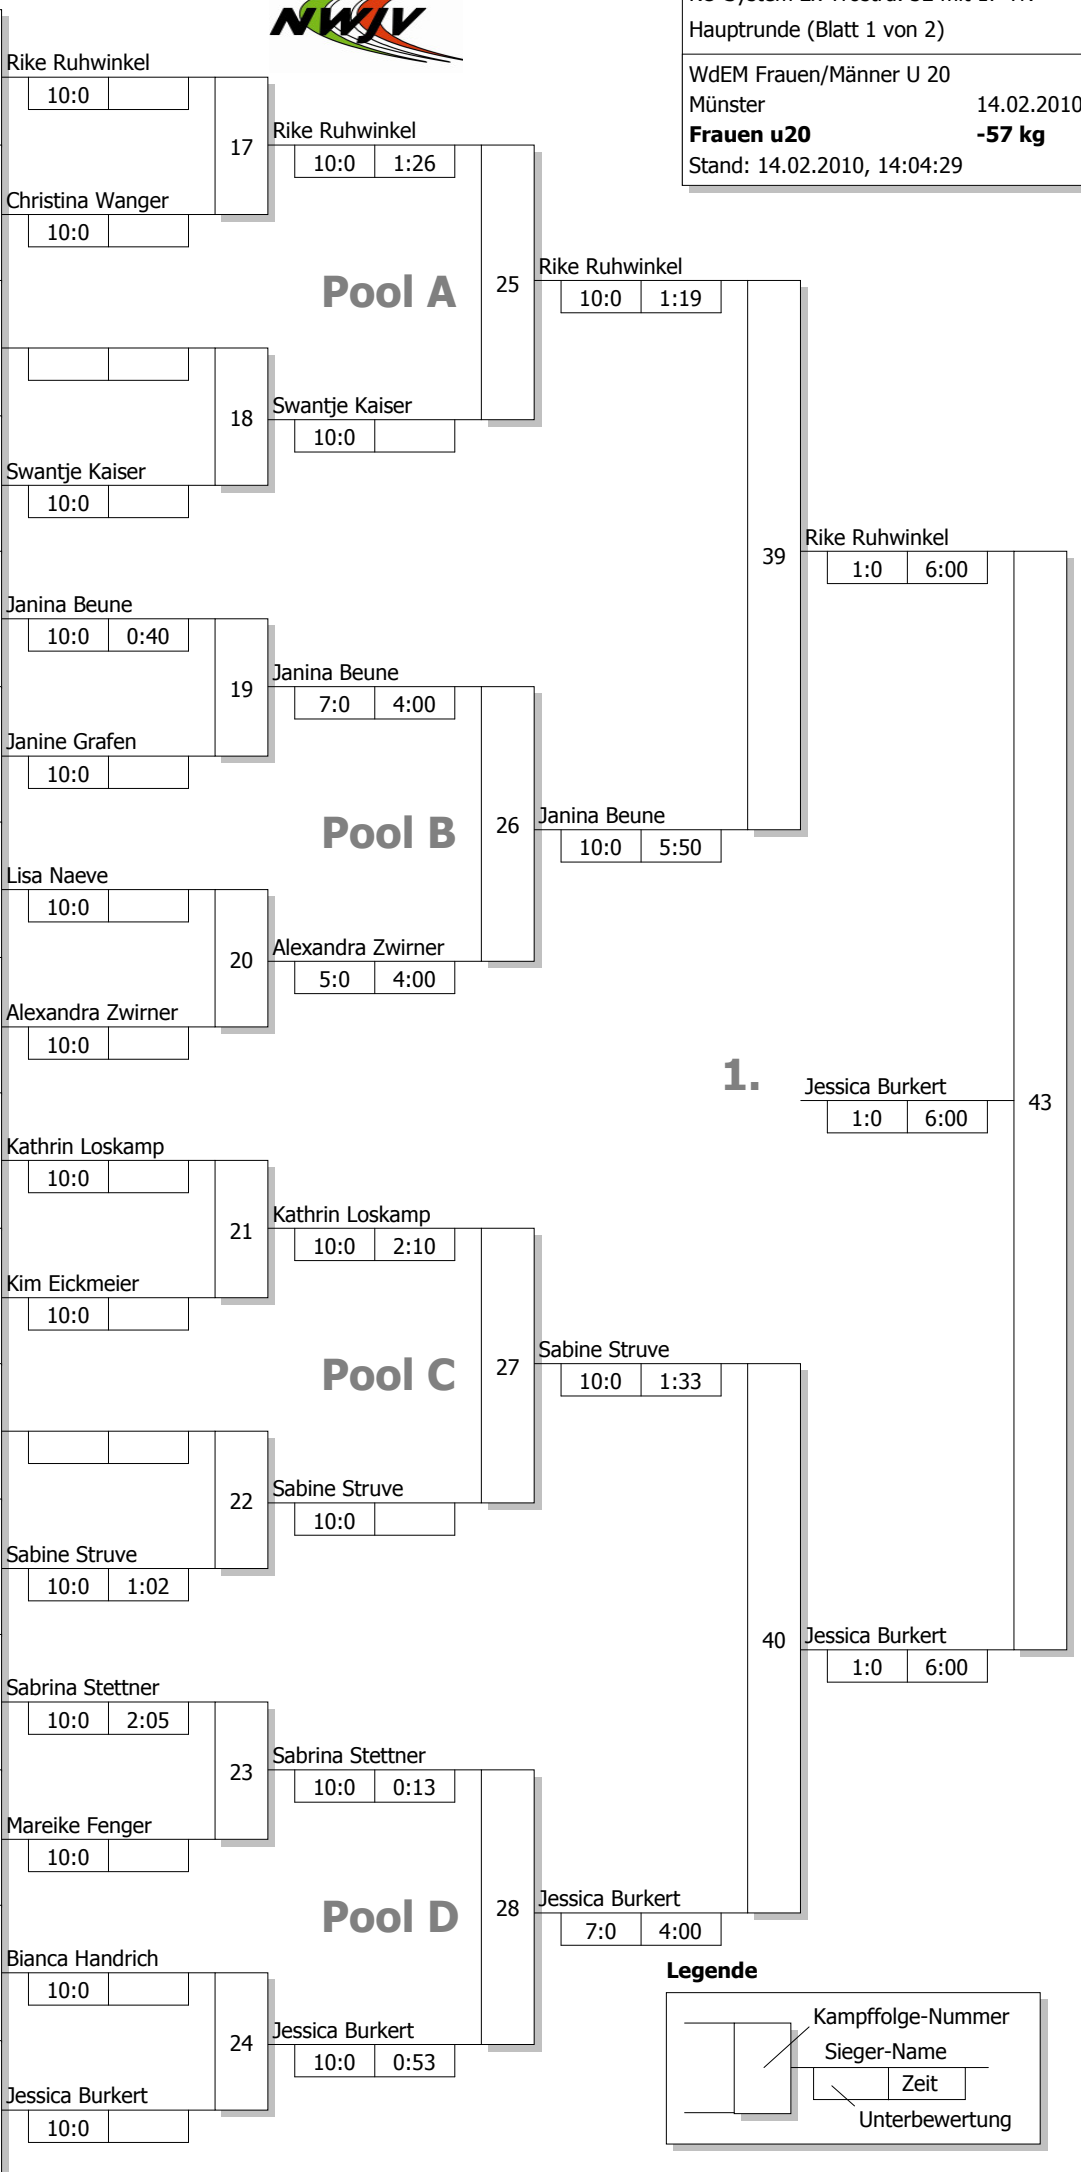

Haupttrunde, Los-Nr.

KO-System 2x Trostrd. 32 mit 17 TN
 Haupttrunde (Blatt 1 von 2)
 WdEM Frauen/Männer U 20
 Münster 14.02.2010
Frauen u20 -57 kg
 Stand: 14.02.2010, 14:04:29

1	Rike Ruhwinkel JC 66 Bottrop	MS 1
17		
9	Christina Wanger Baumberger TSV	D 2
25		
5		
21		
13	Swantje Kaiser JC Bushido Köln-Süd	K 3
29		
3	Janina Beune TSV Bayer 04 Leverkusen	K 1
19	Laura Reuter Garather SV	D 4
11	Janine Grafen JC Kolping Bocholt	MS 3
27		
7	Lisa Naeve Judo Klub Hagen	AR 2
23		
15		
31	Alexandra Zwirner SU Witten-Annen **	GS G3
2	Kathrin Loskamp JC 71 Düsseldorf	D 1
18		
10	Kim Eickmeier Banzai Gelsenkirchen	MS 2
26		
6		
22		
14	Maren Schwarz DSC Wanne-Eickel	AR 3
30	Sabine Struve DJK VFL Willich **	GS G1
4	Sabrina Stettner JV Siegerland	AR 1
20	Teresa Bosse Judo Giants Ibbenbüren	MS 4
12	Mareike Fenger JKG Essen	D 3
28		
8	Bianca Handrich TSV Bayer 04 Leverkusen	K 2
24		
16		
32	Jessica Burkert PSV Duisburg **	GS G2

Legende

Kampffolge-Nummer
 Sieger-Name
 Zeit
 Unterbewertung

Trostrunde aller Verlierer gegen Poolsieger aus Pool

KO-System 2x Trostrd. 32 mit 17 TN
 Trost und Finalrunde (Blatt 2 von 2)

WdEM Frauen/Männer U 20
 Münster 14.02.2010
Frauen u20 -57 kg
 Stand: 14.02.2010, 14:04:30