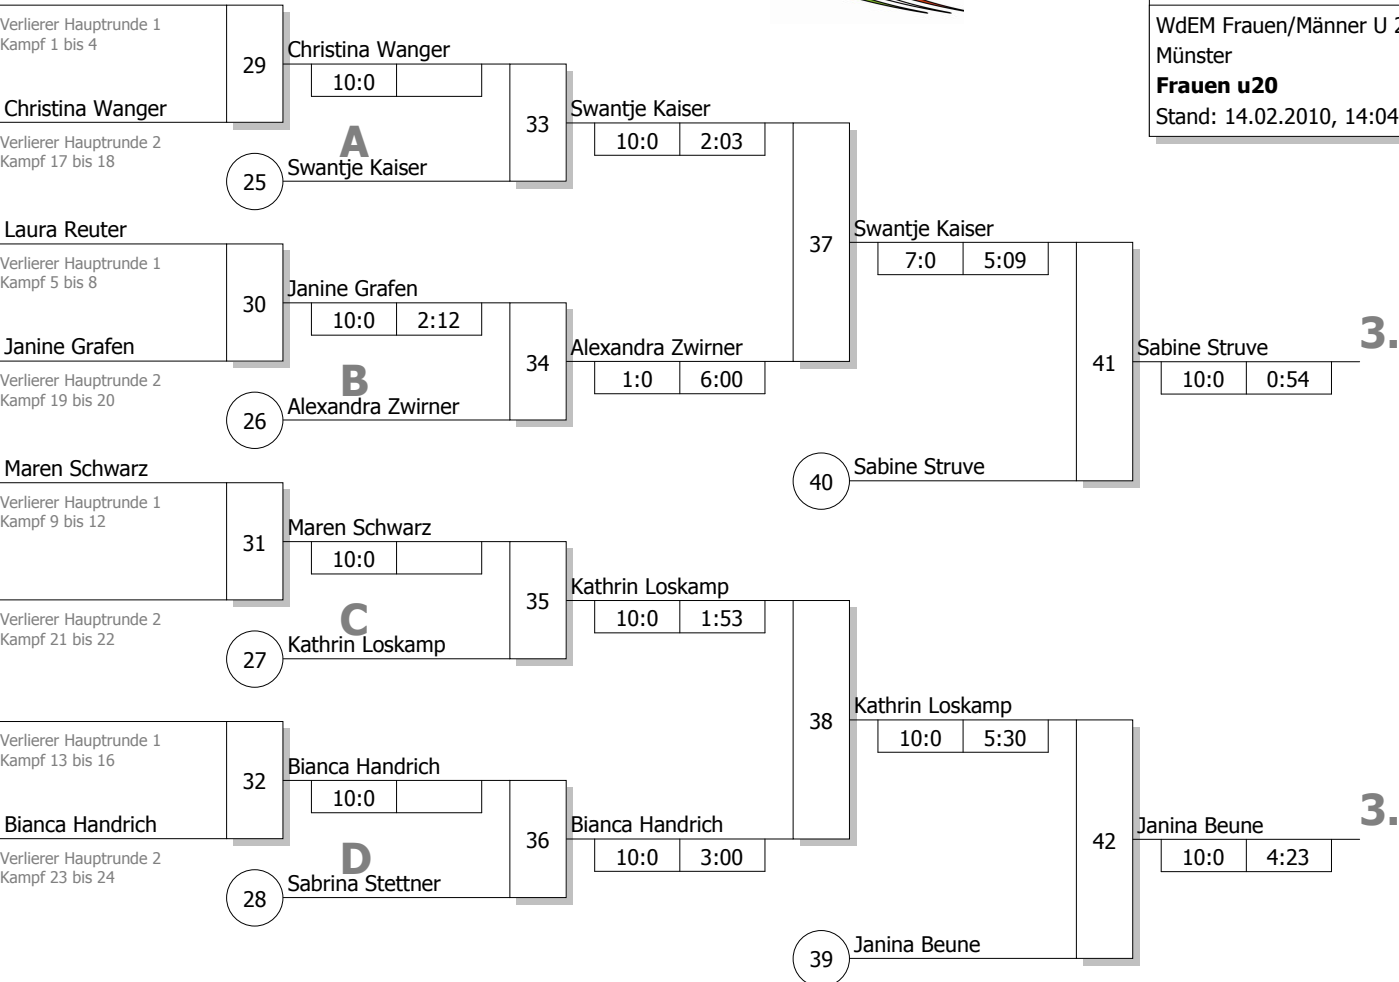

Haupttrunde, Los-Nr.

KO-System 2x Trostrd. 32 mit 17 TN
 Haupttrunde (Blatt 1 von 2)
 WdEM Frauen/Männer U 20
 Münster 14.02.2010
Frauen u20 -57 kg
 Stand: 14.02.2010, 14:04:29

1	Rike Ruhwinkel JC 66 Bottrop	MS 1
17		
9	Christina Wanger Baumberger TSV	D 2
25		
5		
21		
13	Swantje Kaiser JC Bushido Köln-Süd	K 3
29		
3	Janina Beune TSV Bayer 04 Leverkusen	K 1
19	Laura Reuter Garather SV	D 4
11	Janine Grafen JC Kolping Bocholt	MS 3
27		
7	Lisa Naeve Judo Klub Hagen	AR 2
23		
15		
31	Alexandra Zwirner SU Witten-Annen **	GS G3
2	Kathrin Loskamp JC 71 Düsseldorf	D 1
18		
10	Kim Eickmeier Banzai Gelsenkirchen	MS 2
26		
6		
22		
14	Maren Schwarz DSC Wanne-Eickel	AR 3
30	Sabine Struve DJK VFL Willich **	GS G1
4	Sabrina Stettner JV Siegerland	AR 1
20	Teresa Bosse Judo Giants Ibbenbüren	MS 4
12	Mareike Fenger JKG Essen	D 3
28		
8	Bianca Handrich TSV Bayer 04 Leverkusen	K 2
24		
16		
32	Jessica Burkert PSV Duisburg **	GS G2

Legende

Kampffolge-Nummer
 Sieger-Name
 Zeit
 Unterbewertung

Trostrunde aller Verlierer gegen Poolsieger aus Pool

KO-System 2x Trostrd. 32 mit 17 TN
 Trost und Finalrunde (Blatt 2 von 2)

WdEM Frauen/Männer U 20
 Münster 14.02.2010
Frauen u20 -57 kg
 Stand: 14.02.2010, 14:04:30