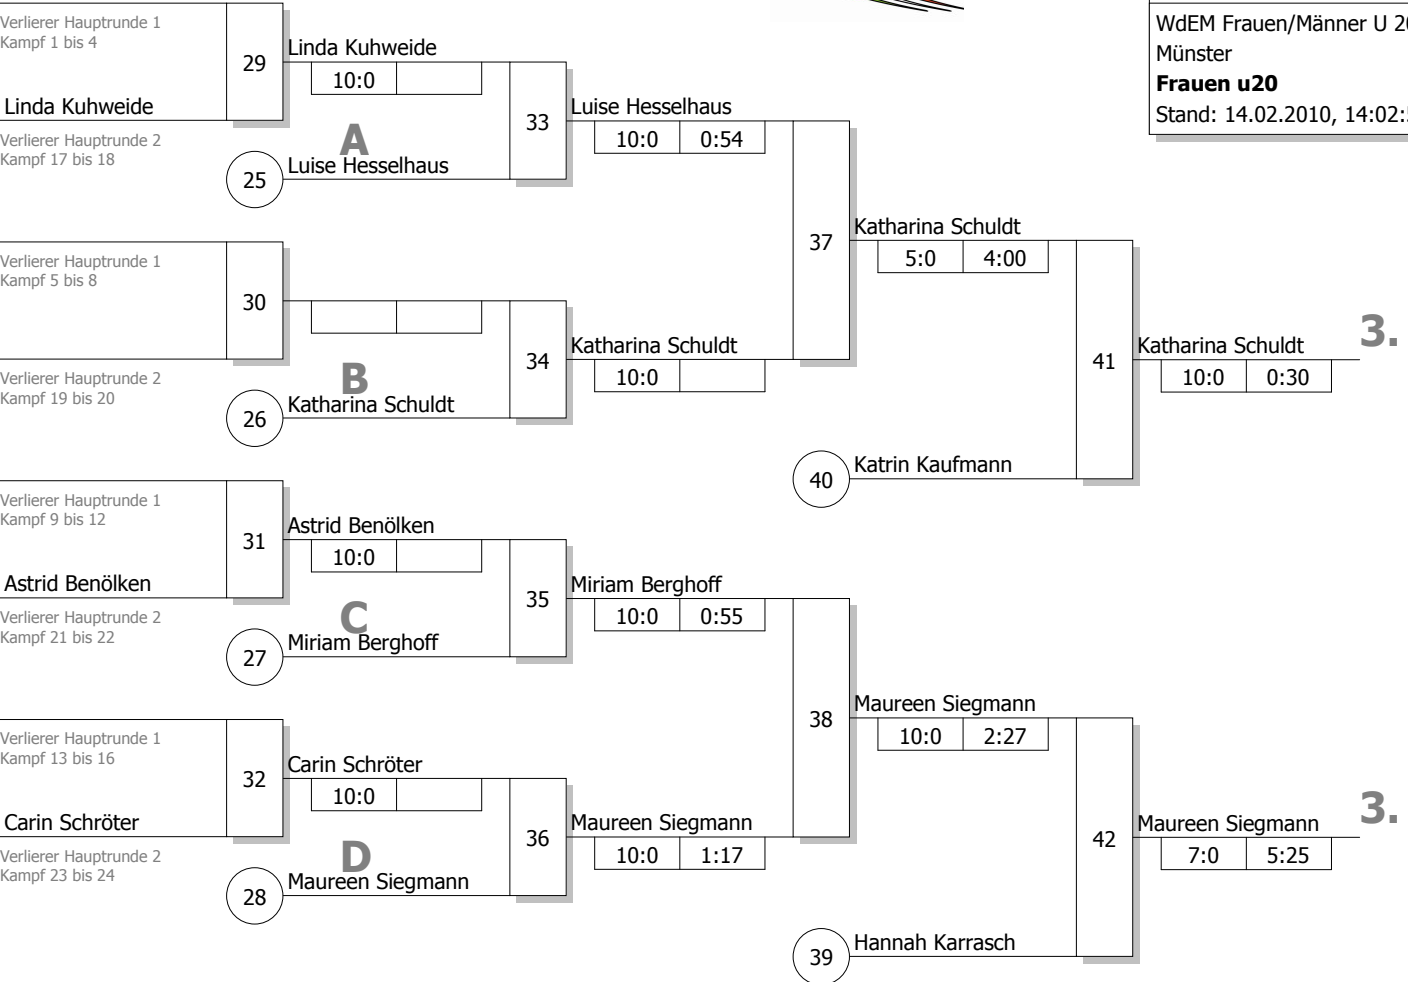

Haupttrunde, Los-Nr.

KO-System 2x Trostrd. 32 mit 14 TN
 Haupttrunde (Blatt 1 von 2)
 WdEM Frauen/Männer U 20
 Münster 14.02.2010
Frauen u20 -52 kg
 Stand: 14.02.2010, 14:02:51

1	Luise Hesselhaus JC Kolping Bocholt	MS 1
17		
9	Svenja Brill Garather SV	D 2
25		
5		
21	Linda Kuhweide Judoka Wattenscheid	AR 4
13		
29	Hannah Karrasch JC 66 Bottrop **	GS G1
3	Katharina Schuldt JC-Sakura Herzogenrath	K 1
19	Marina Gust DJK Fintrop	D 4
11	Johanna Vieregge Judogemeinschaft Münster	MS 3
27		
7	Ayse Sahin SU Witten-Annen	AR 2
23		
15		
31		
2	Katrin Kaufmann ASV/E Süchteln	D 1
18		
10	Astrid Benölken JC Lüdinghausen	MS 2
26		
6		
22		
14	Miriam Berghoff TuS Oeventrop	AR 3
30		
4	Charline Gerwert Judoka Rauxel	AR 1
20		
12	Carin Schröter JC 71 Düsseldorf	D 3
28		
8		
24		
16		
32	Maureen Siegmann JC 66 Bottrop **	GS G2

Trostrunde aller Verlierer gegen Poolsieger aus Pool

KO-System 2x Trostrd. 32 mit 14 TN
 Trost und Finalrunde (Blatt 2 von 2)

WdEM Frauen/Männer U 20
 Münster 14.02.2010
Frauen u20 -52 kg
 Stand: 14.02.2010, 14:02:52