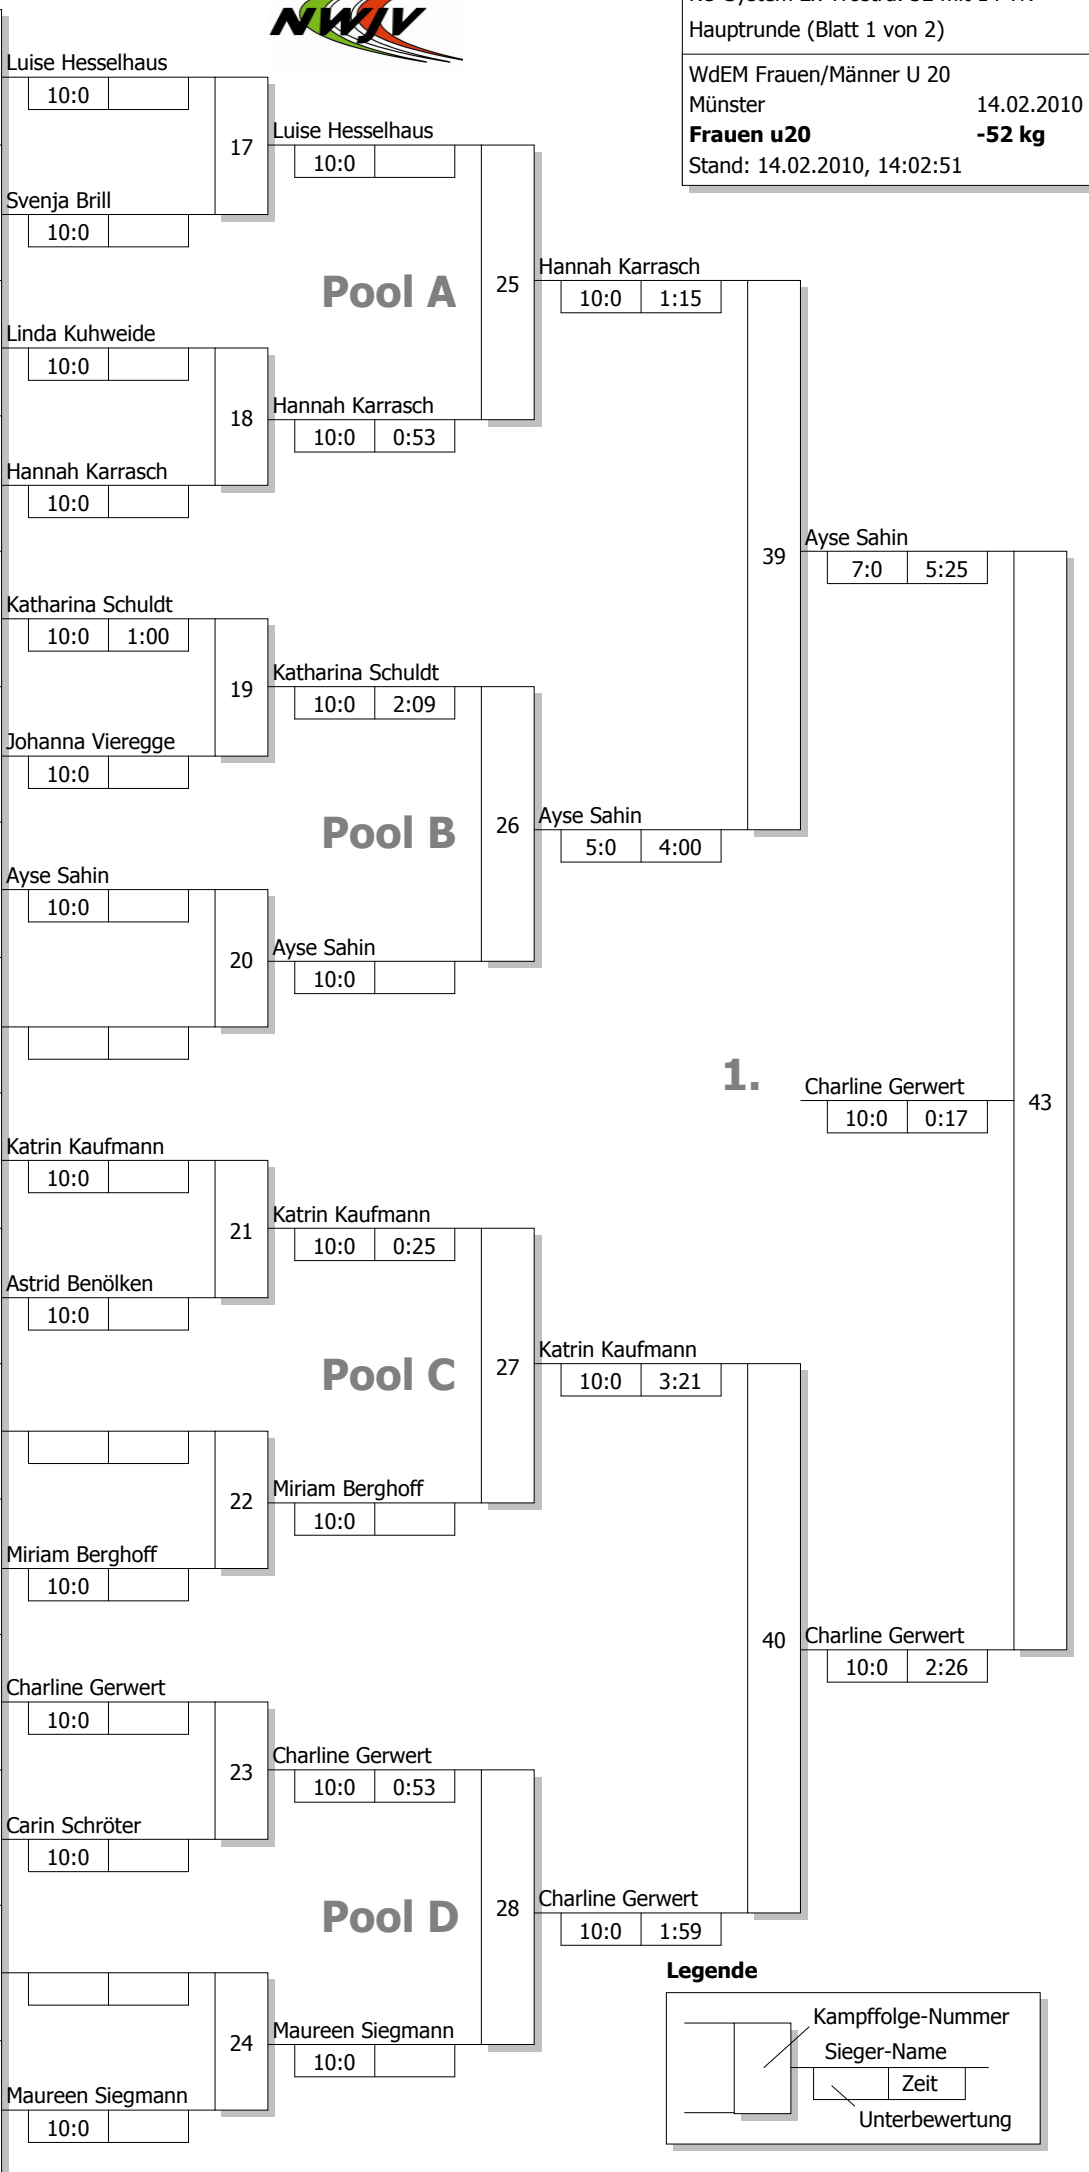

Haupttrunde, Los-Nr.

KO-System 2x Trostrd. 32 mit 14 TN
 Haupttrunde (Blatt 1 von 2)
 WdEM Frauen/Männer U 20
 Münster 14.02.2010
Frauen u20 -52 kg
 Stand: 14.02.2010, 14:02:51

1	Luise Hesselhaus JC Kolping Bocholt	MS 1
17		
9	Svenja Brill Garather SV	D 2
25		
5		
21	Linda Kuhweide Judoka Wattenscheid	AR 4
13		
29	Hannah Karrasch JC 66 Bottrop **	GS G1
3	Katharina Schuldt JC-Sakura Herzogenrath	K 1
19	Marina Gust DJK Fintrop	D 4
11	Johanna Vieregge Judogemeinschaft Münster	MS 3
27		
7	Ayse Sahin SU Witten-Annen	AR 2
23		
15		
31		
2	Katrin Kaufmann ASV/E Süchteln	D 1
18		
10	Astrid Benölken JC Lüdinghausen	MS 2
26		
6		
22		
14	Miriam Berghoff TuS Oeventrop	AR 3
30		
4	Charline Gerwert Judoka Rauxel	AR 1
20		
12	Carin Schröter JC 71 Düsseldorf	D 3
28		
8		
24		
16		
32	Maureen Siegmann JC 66 Bottrop **	GS G2

Trostrunde aller Verlierer gegen Poolsieger aus Pool

KO-System 2x Trostrd. 32 mit 14 TN
 Trost und Finalrunde (Blatt 2 von 2)

WdEM Frauen/Männer U 20
 Münster 14.02.2010
Frauen u20 -52 kg
 Stand: 14.02.2010, 14:02:52