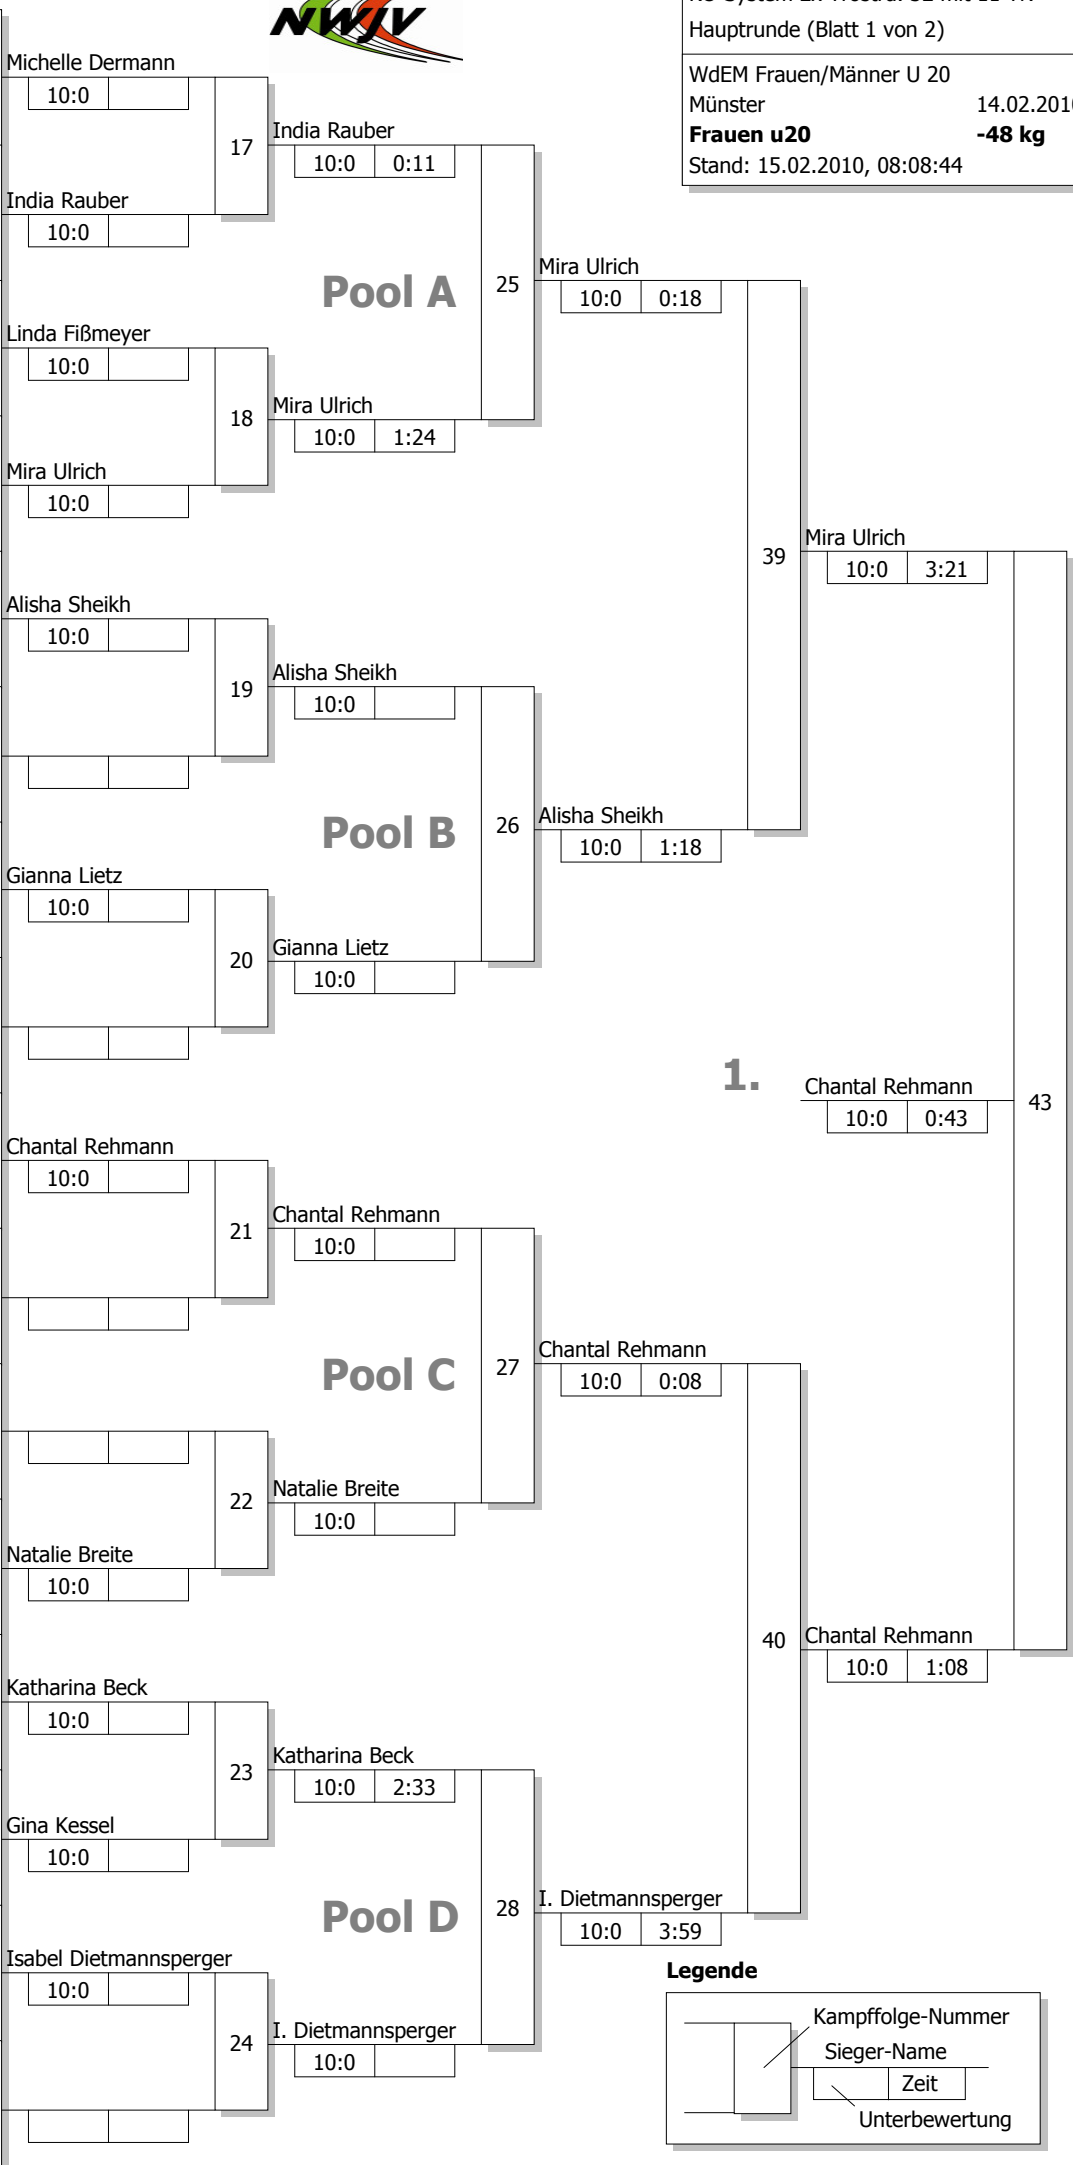

Hauptrunde, Los-Nr.

KO-System 2x Trostrd. 32 mit 11 TN
 Hauptrunde (Blatt 1 von 2)
 WdEM Frauen/Männer U 20
 Münster 14.02.2010
Frauen u20 -48 kg
 Stand: 15.02.2010, 08:08:44

1	Michelle Dermann JG Ladbergen	MS 1
17		
9	India Rauber Post SV Düsseldorf	D 2
25		
5	Linda Fißmeyer TV Jahn Borgholzhausen	DT 1
21		
13		
29	Mira Ulrich 1. JC Mönchengladbach **	GS G1
3	Alisha Sheikh JC Wermelskirchen	K 1
19		
11		
27		
7	Gianna Lietz Judoka Wattenscheid	AR 2
23		
15		
31		
2	Chantal Rehmann SV 08/29 Friedrichsfeld	D 1
18		
10		
26		
6		
22		
14	Natalie Breite TuS Oeventrop	AR 3
30		
4	Katharina Beck SU Witten-Annen	AR 1
20		
12	Gina Kessel 1.JC Mönchengladbach	D 3
28		
8	Isabel Dietmannsperger TSV Bayer 04 Leverkusen	K 2
24		
16		
32		

Legende

Kampffolge-Nummer
 Sieger-Name
 Zeit
 Unterbewertung

Trostrunde aller Verlierer gegen Poolsieger aus Pool

KO-System 2x Trostrd. 32 mit 11 TN
 Trost und Finalrunde (Blatt 2 von 2)

WdEM Frauen/Männer U 20
 Münster 14.02.2010
Frauen u20 -48 kg
 Stand: 15.02.2010, 08:08:44