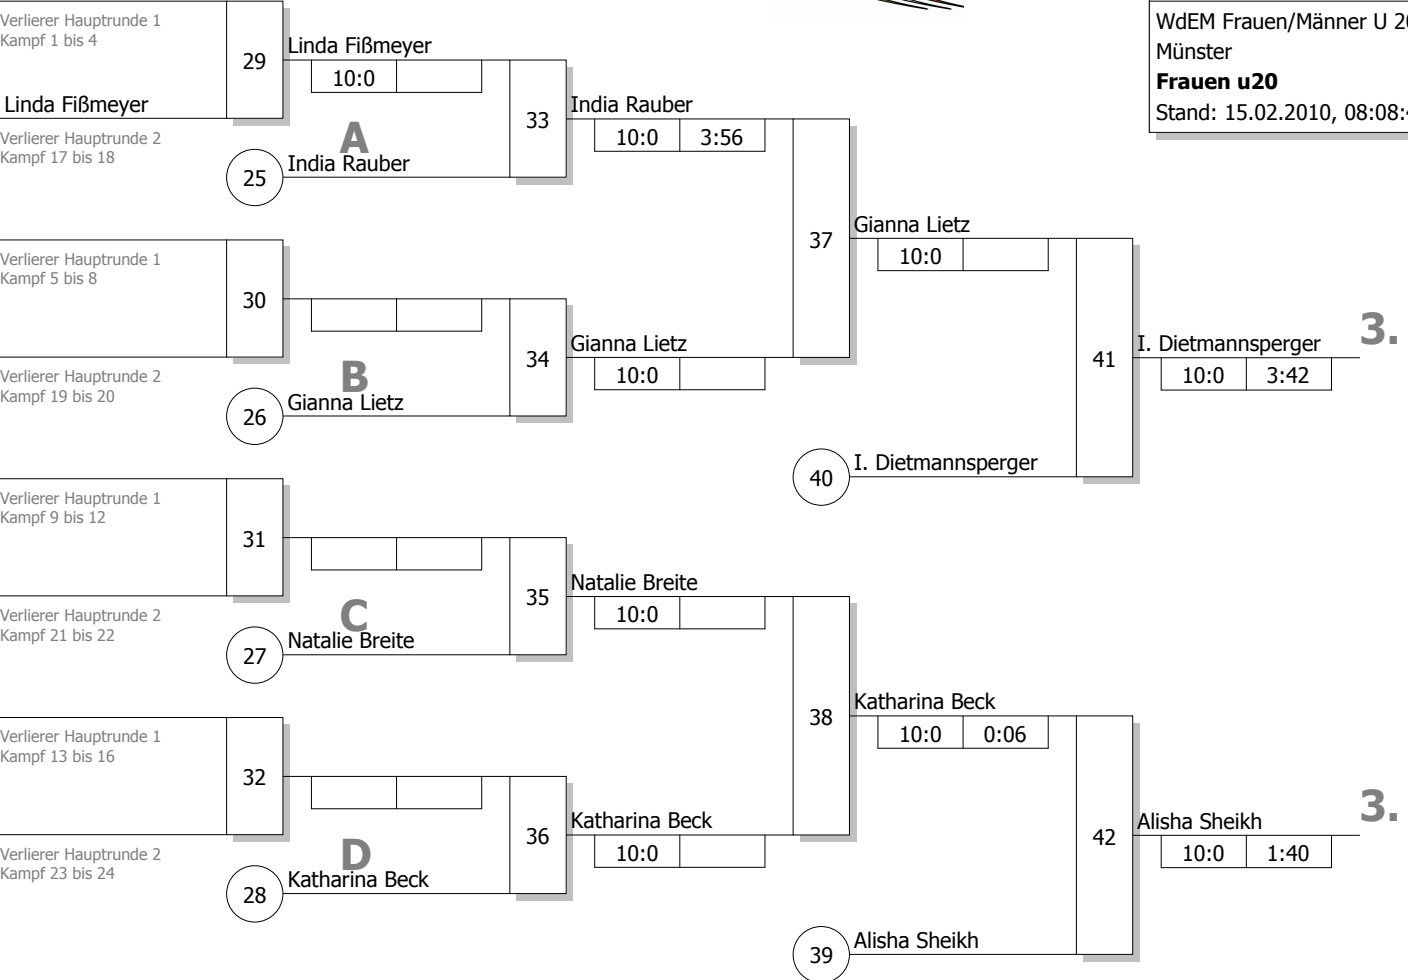

Hauptrunde, Los-Nr.

KO-System 2x Trostrd. 32 mit 11 TN
 Hauptrunde (Blatt 1 von 2)
 WdEM Frauen/Männer U 20
 Münster 14.02.2010
Frauen u20 -48 kg
 Stand: 15.02.2010, 08:08:44

1	Michelle Dermann JG Ladbergen	MS 1
17		
9	India Rauber Post SV Düsseldorf	D 2
25		
5	Linda Fißmeyer TV Jahn Borgholzhausen	DT 1
21		
13		
29	Mira Ulrich 1. JC Mönchengladbach **	GS G1
3	Alisha Sheikh JC Wermelskirchen	K 1
19		
11		
27		
7	Gianna Lietz Judoka Wattenscheid	AR 2
23		
15		
31		
2	Chantal Rehmann SV 08/29 Friedrichsfeld	D 1
18		
10		
26		
6		
22		
14	Natalie Breite TuS Oeventrop	AR 3
30		
4	Katharina Beck SU Witten-Annen	AR 1
20		
12	Gina Kessel 1.JC Mönchengladbach	D 3
28		
8	Isabel Dietmannsperger TSV Bayer 04 Leverkusen	K 2
24		
16		
32		

Legende

Kampffolge-Nummer
 Sieger-Name
 Zeit
 Unterbewertung

Trostrunde aller Verlierer gegen Poolsieger aus Pool

KO-System 2x Trostrd. 32 mit 11 TN
 Trost und Finalrunde (Blatt 2 von 2)

WdEM Frauen/Männer U 20
 Münster 14.02.2010
Frauen u20 -48 kg
 Stand: 15.02.2010, 08:08:44

Ergebnis

- | | | | |
|----|------------------------|--------------------------|------|
| 1. | Chantal Rehmann | SV 08/29 Friedrichsfeld | D 1 |
| 2. | Mira Ulrich | 1. JC Mönchengladbach ** | GS (|
| 3. | Isabel Dietmannsperger | TSV Bayer 04 Leverkusen | K 2 |
| 3. | Alisha Sheikh | JC Wermelskirchen | K 1 |
| 5. | Gianna Lietz | Judoka Wattenscheid | AR : |
| 5. | Katharina Beck | SU Witten-Annen | AR : |
| 7. | India Rauber | Post SV Düsseldorf | D 2 |
| 7. | Natalie Breite | TuS Oeventrop | AR : |